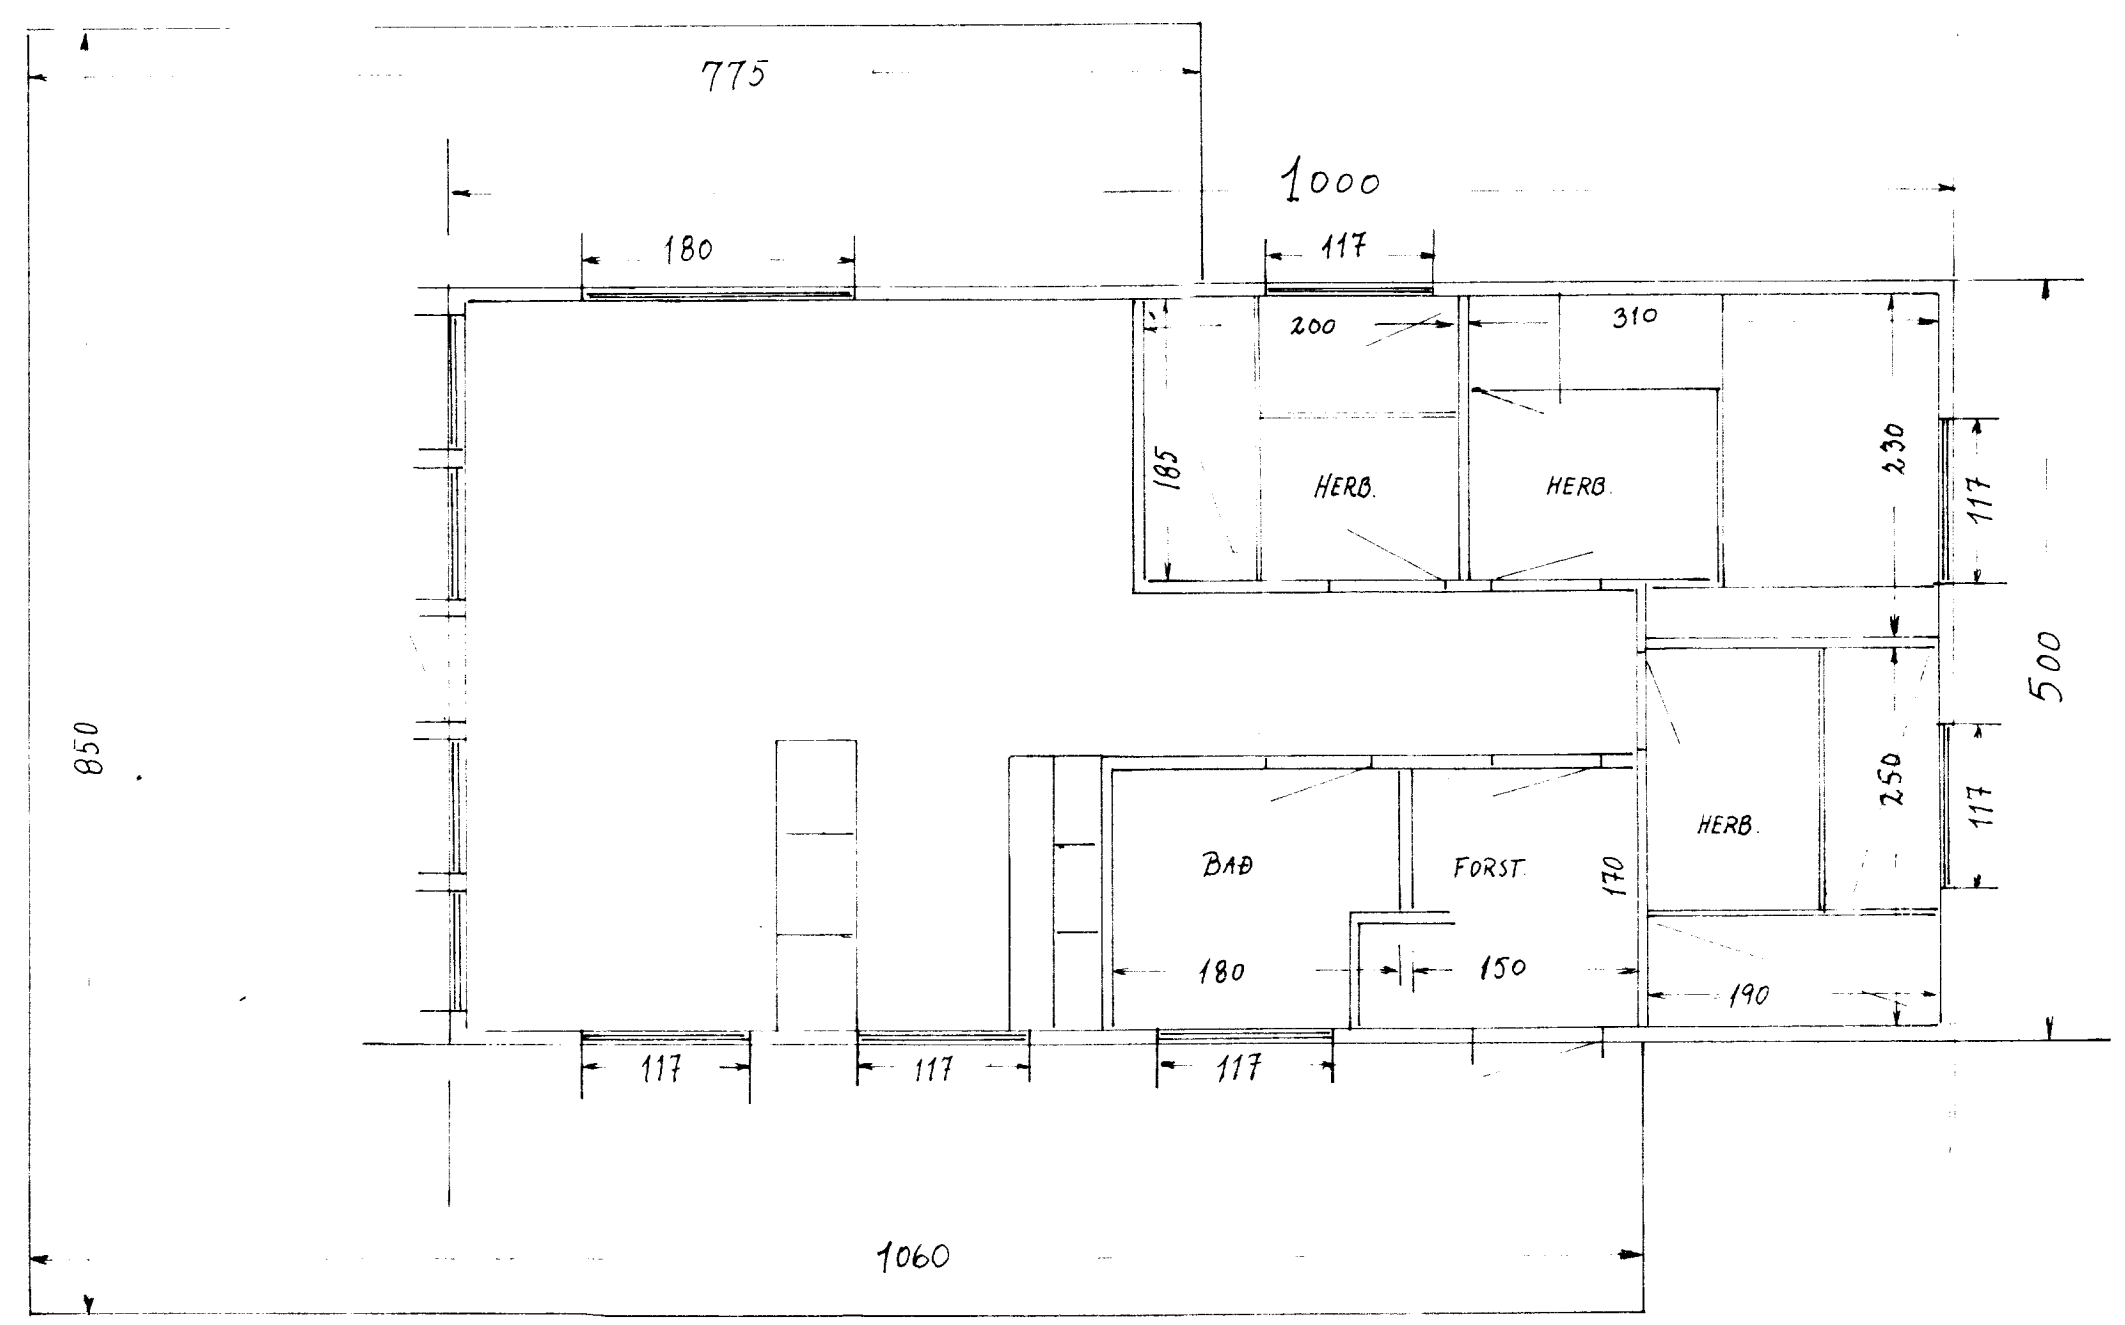

BASAR #1 SUMARHÚS DAGS 12 '87.
 GRUNNMYND, SNID OG ÚTLIT MÅL 1:50
 TEKNAÐ B. R. JONSSON
 SAMP
 10-L MÁL ERU Í SM.

TEKNAÐ B. R. JONSSON
 SAMP
 10-L MÁL ERU Í SM.
Samp. 12/88
H. Jónsson

NORÐUR

VESTUR

SUÐUR

AUSTUR