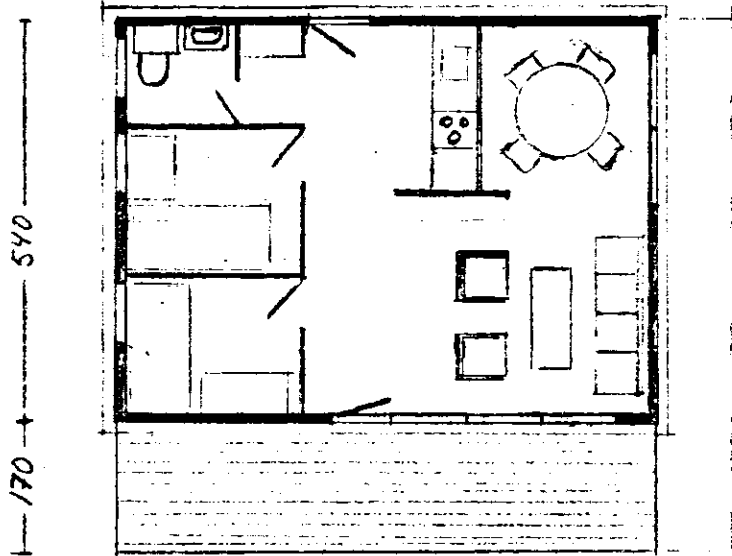

720

540

170

Sumarbústaður

H. P. Sveinsson

Flatarmál. 38.8 m^2
 Rúmmál. 110.5 m^3

Teiknað 1/8 '79.
 Málk. 1:100
 Hári Sveinsson