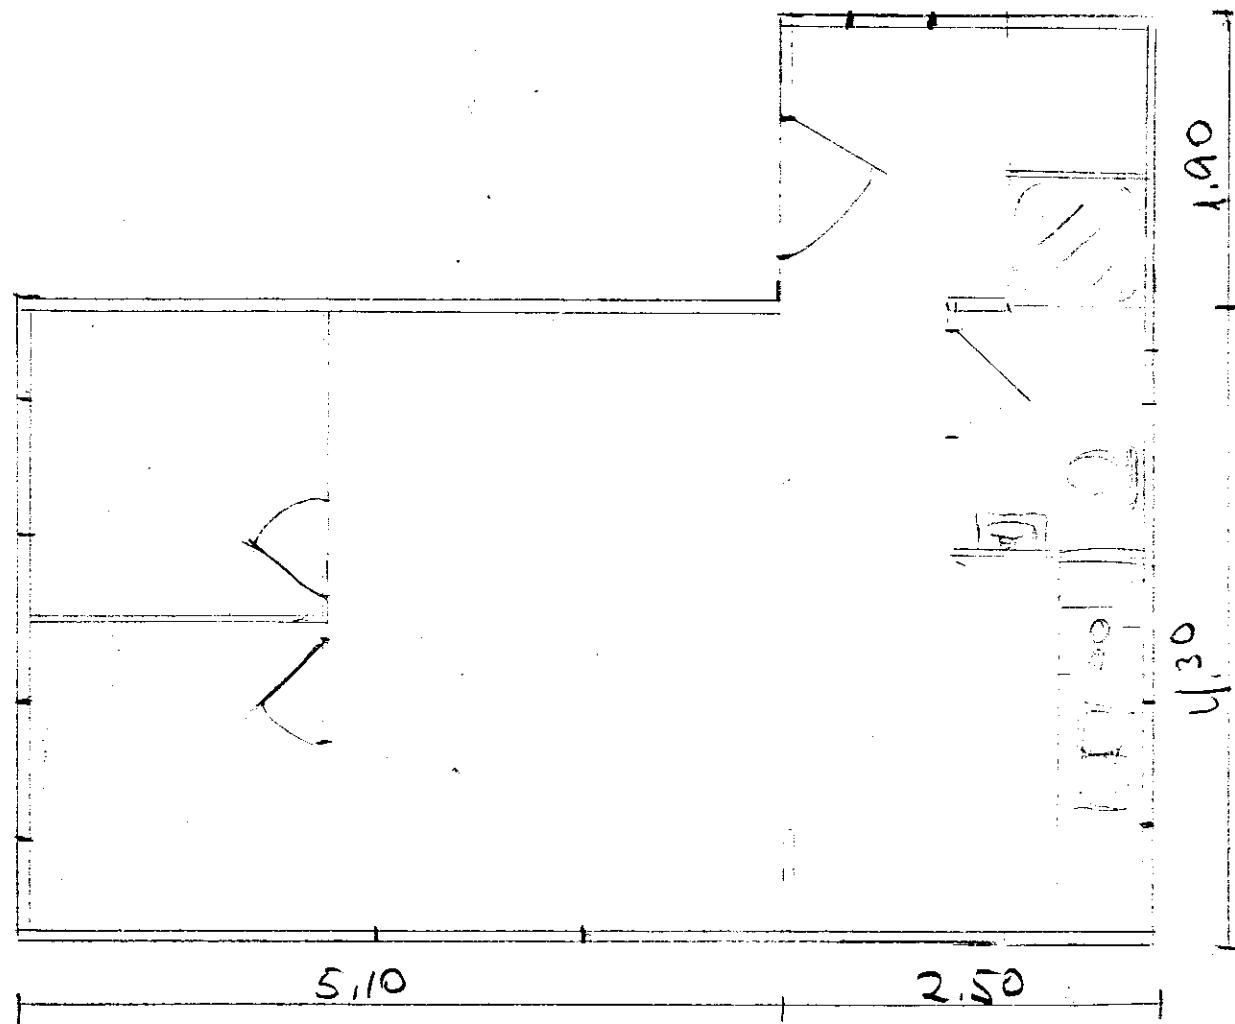

1.90

4.30

5.10

2.50

Stobben 94.