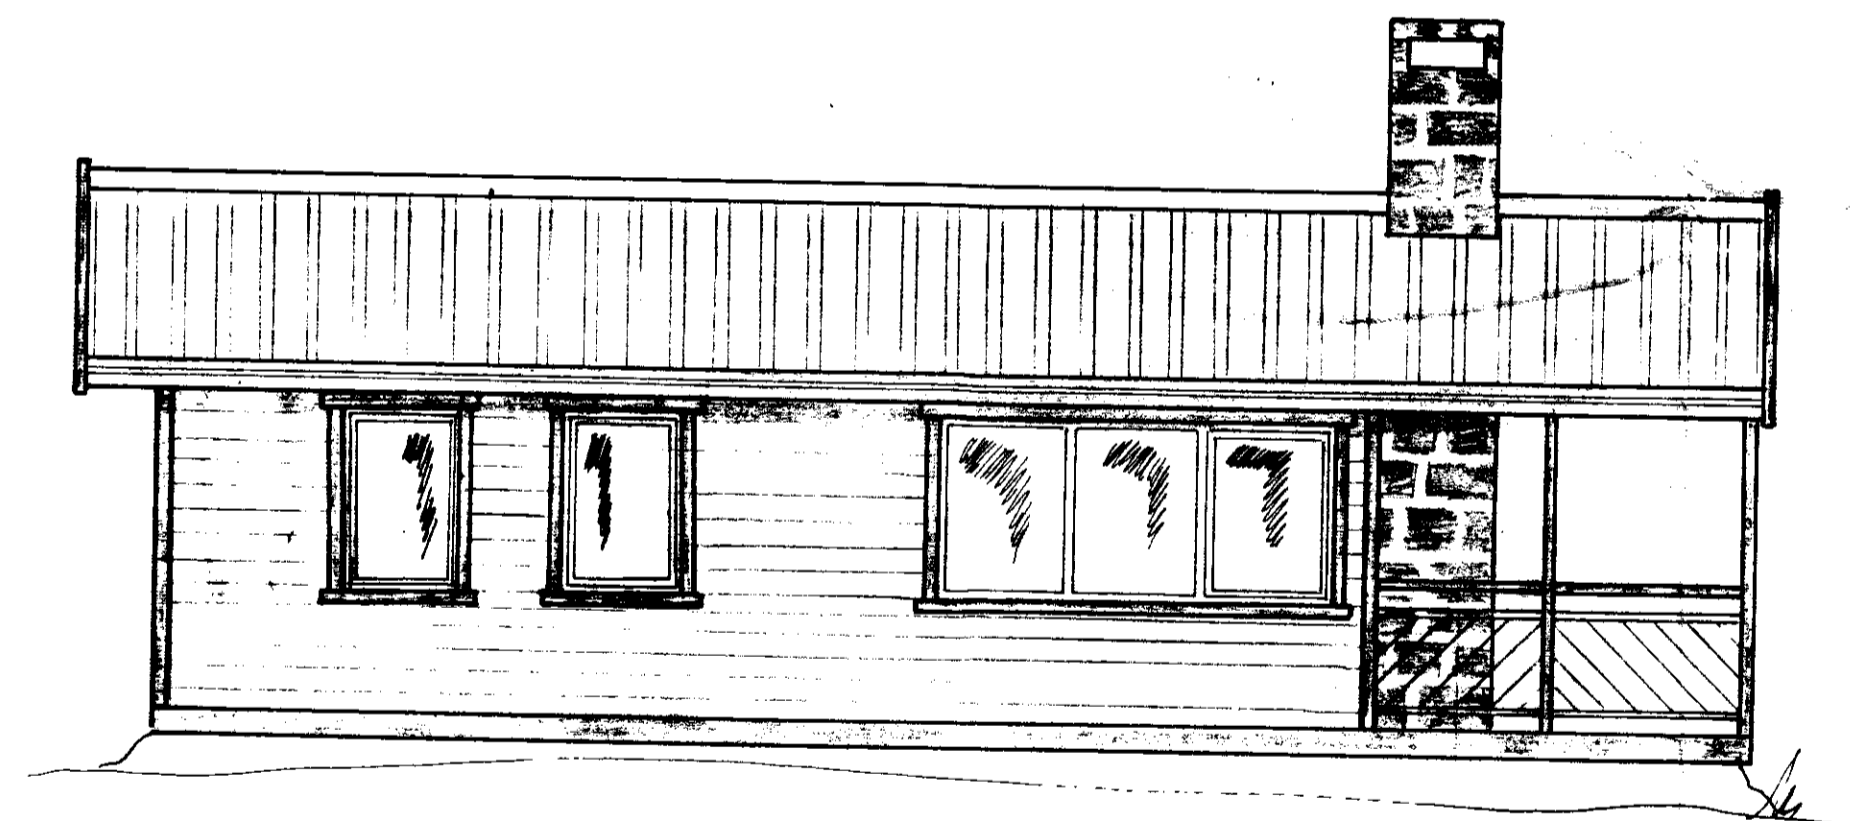

Vestur

Norður

Austur.

Suður

Stamp. 18.86
Hilma Ólafsson

GERÐ ———— 022-6
GRUNNFLÖTUR ———— 50 m²
VEROND ———— 24 m²

TEIKNIVANGUR		
Sumarhús í landi Grimkellstaða Grafningshreppi Arnessyslu Land nr. 32		
Mkv 1:50	Eigandi: Brynjólfur Sigurðsson Hraunbæ 144 110 Rvk Nafn. 1479- 6665 sími 76836-	D. 2. maí 1986 R T. Ó. Ó.
Lund Ólafsson verkf. Lindlinda Magnússon		Nr. 022