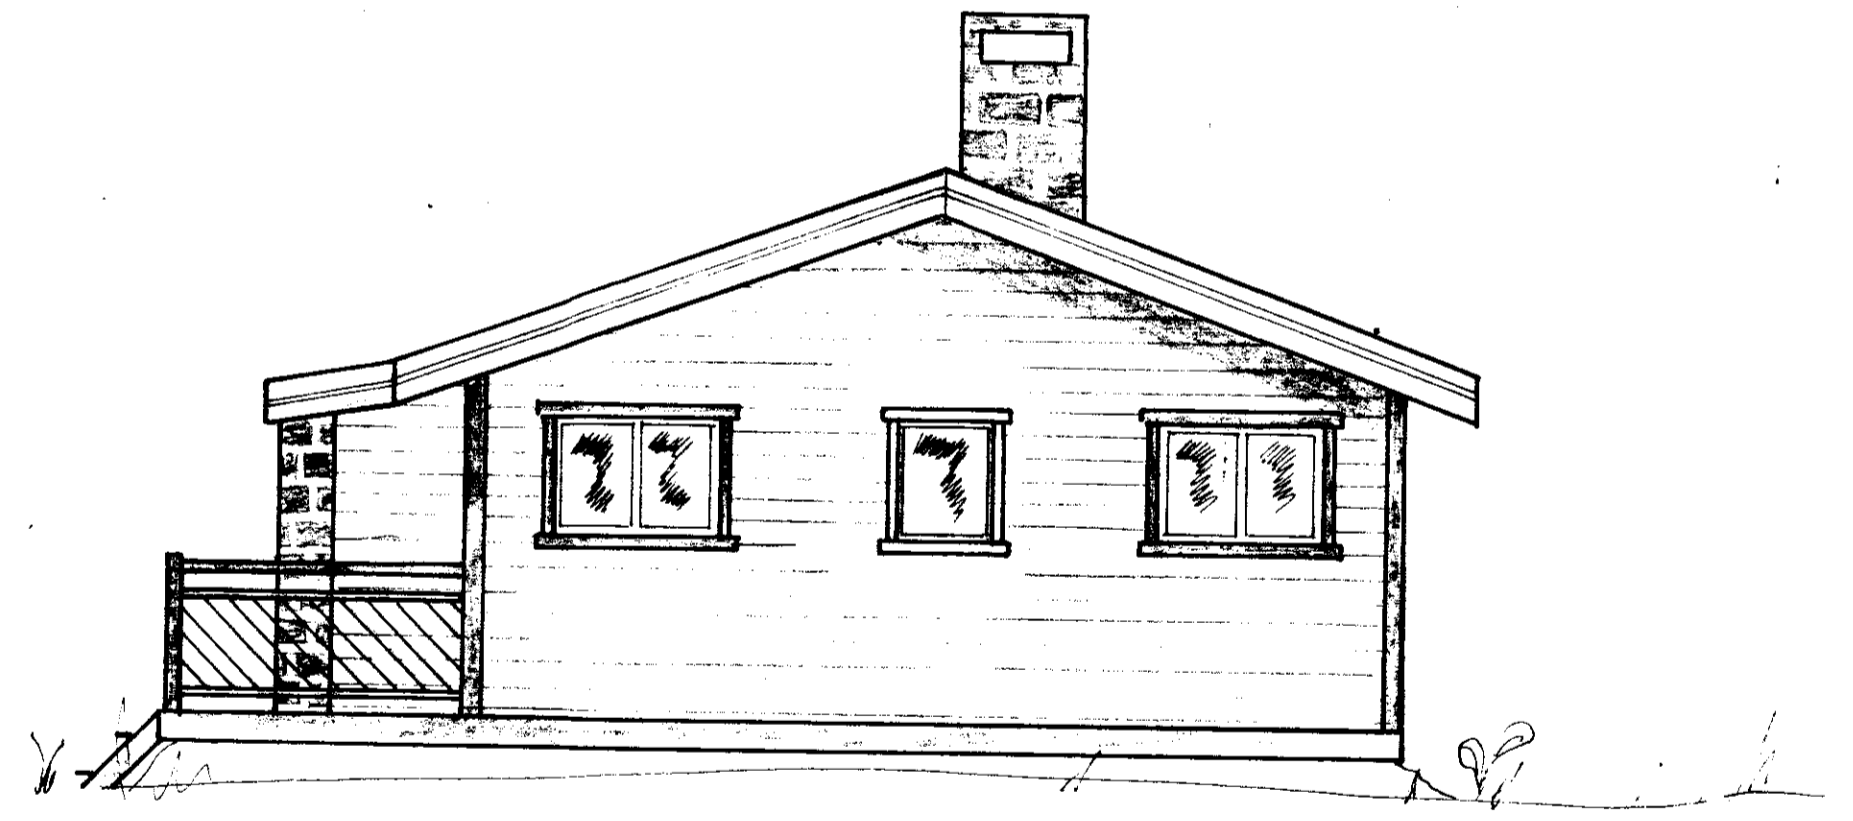

Vestur

Norður

Austur.

Suður

Stamp. 18.86
Hilma Ólafsson

GERÐ ———— 022-6
GRUNNFLÖTUR ———— 50 m²
VEROND ———— 24 m²

TEIKNIVANGUR		
Sumarhús í landi Grimkellstaða Grafningshreppi Arnessyslu Land nr. 32		
Mkv 1:50	Eigandi: Brynjólfur Sigurðsson Hraunbæ 144 110 Rvk Nafn. 1479- 6665 sími 76836-	D. 2. maí 1986 R T. Ó. Ó.
Lund Ólafsson verkf. Lindlinda Magnússon		Nr. 022