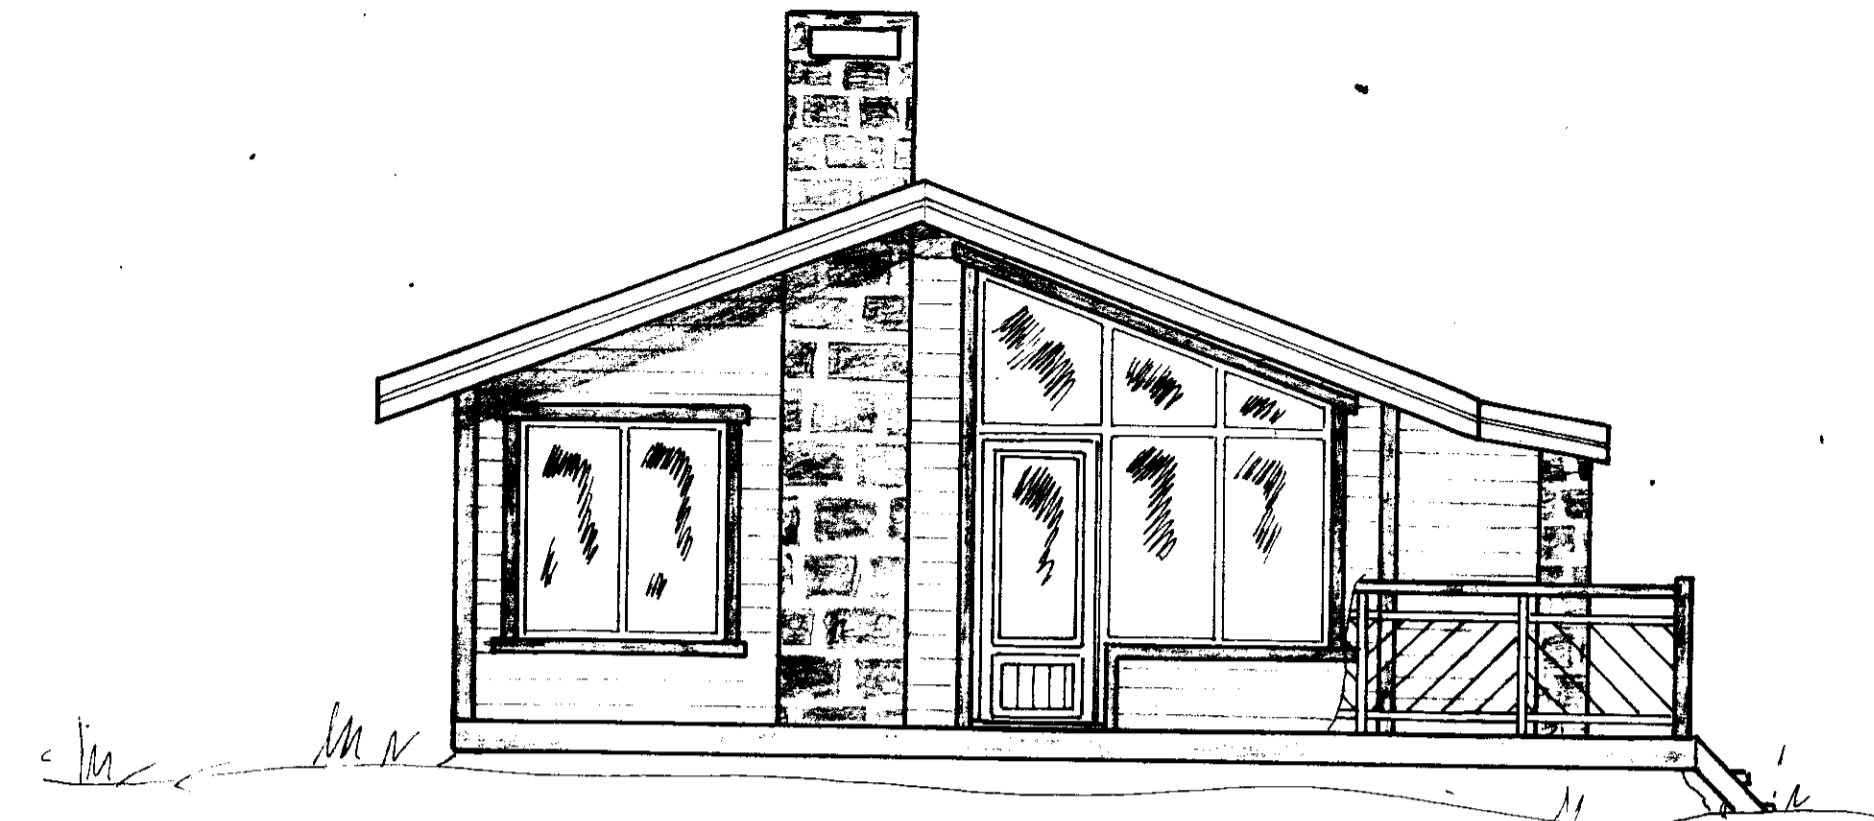

Vestur

Norður

Austur.

Suður

Stamp. 18.86
Hilma Ólafsson

GERÐ ———— 022-6
GRUNNFLÖTUR ———— 50 m²
VEROND ———— 24 m²

TEIKNIVANGUR		
Sumarhús í landi Grimkellstaða Grafningshreppi Arnessyslu Land nr. 32		
Mkv 1:50	Eigandi: Brynjólfur Sigurðsson Hraunbæ 144 110 Rvk Nafn. 1479- 6665 sími 76836-	D. 2. maí 1986 R T. Ó. Ó.
Lund Ólafsson verkf. Lindlinda Magnússon		Nr. 022