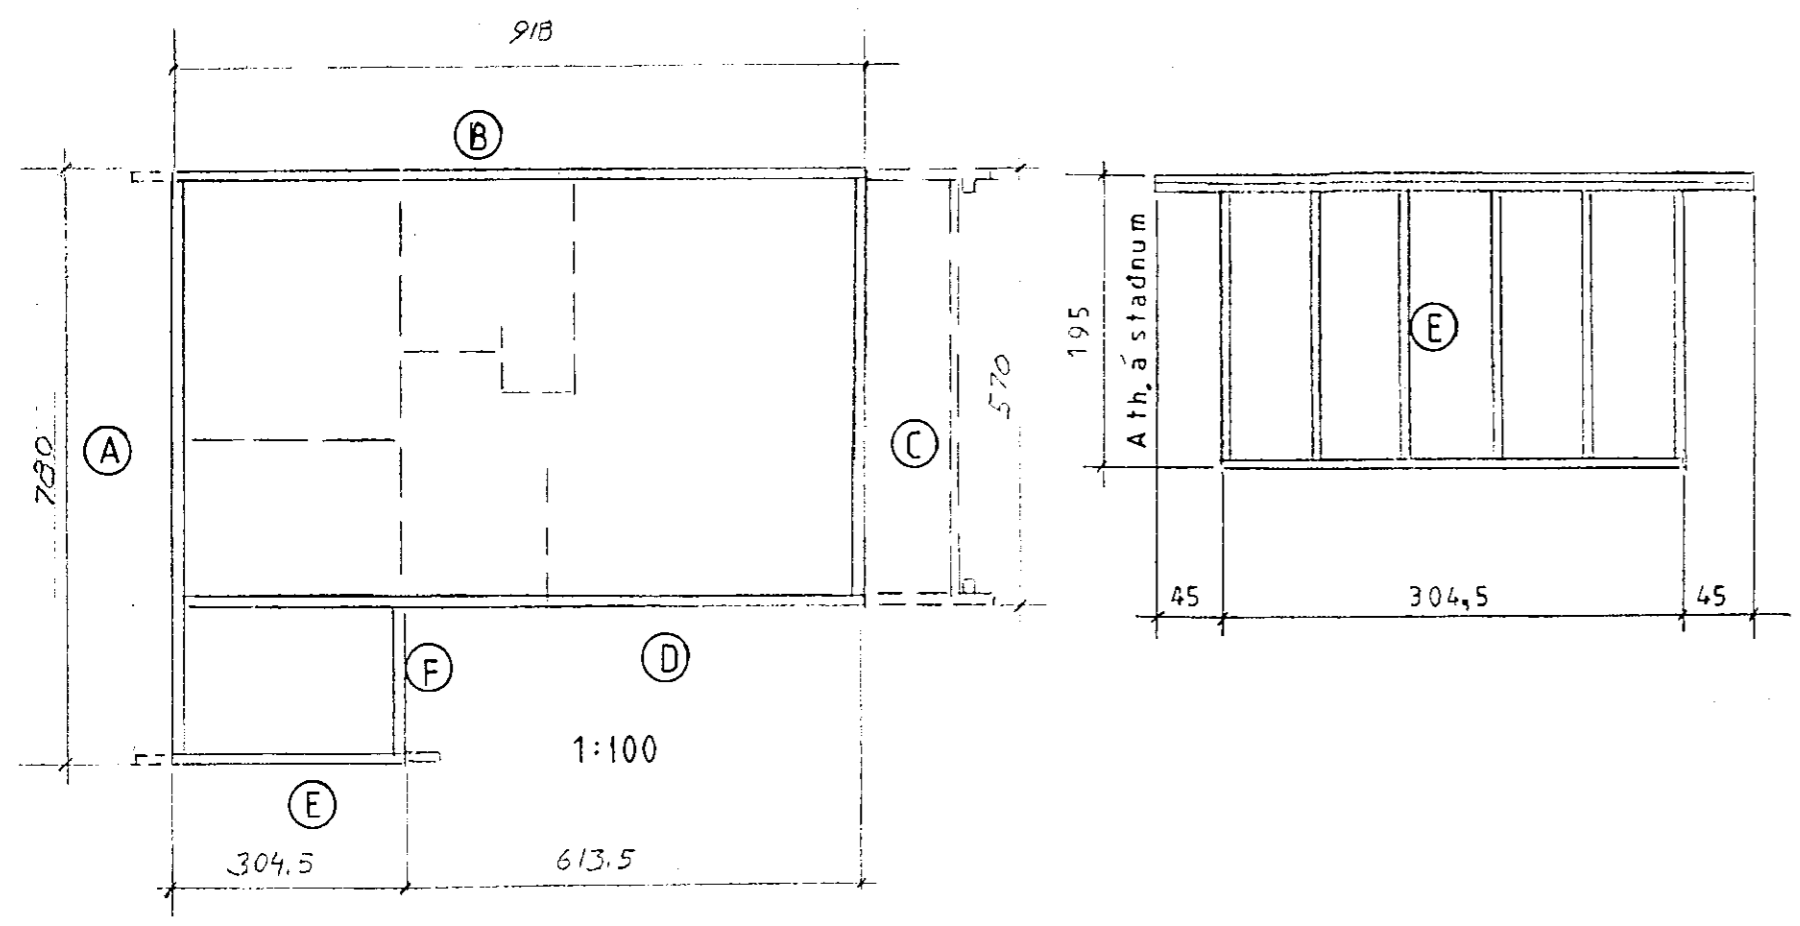

58-4-1

MÓTTEKID
 09.04.2010
 Byggingafulltrúi uppsv. Amessýslu og Fíðáhr.

Ath: Efni í grind. fura 4.fl. T1. í gluggum, fura US smídavidur 1.fl.

Mkv.: 1:50, 1:10
 Dags. maí'10
 Nr. 261-04-1
 Sumarhús í landi, Kerhrauns, Grimsness og Grafningshr. Árness. Lóð nr. 05-284. Stærð=5144 m²
 Eigandi: Guðmundur Örn Ingvason kt. 160171-2949
 Grindur og gluggar Burðarþot og deilimynd