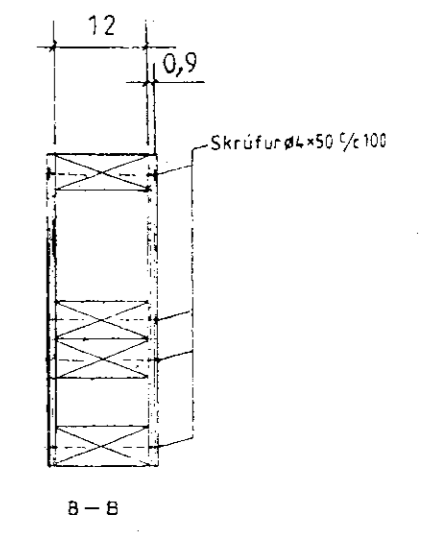

58-4-1

MÓTTEKID
 09.04.2010
 Byggingafulltrúi uppsv. Amessýslu og Fíðáhr.

Ath: Efni í grind. fura 4.fl. T1. í gluggum, fura US smídavidur 1.fl.

Mkv.: 1:50, 1:10
 Dags. maí'10
 Nr. 261-04-1
 Sumarhús í landi, Kerhrauns, Grimsness og Grafningshr. Árness. Lóð nr. 05-284. Stærð=5144 m²
 Eigandi: Guðmundur Örn Ingvason kt. 160171-2949
 Grindur og gluggar Burðarþot og deilimynd