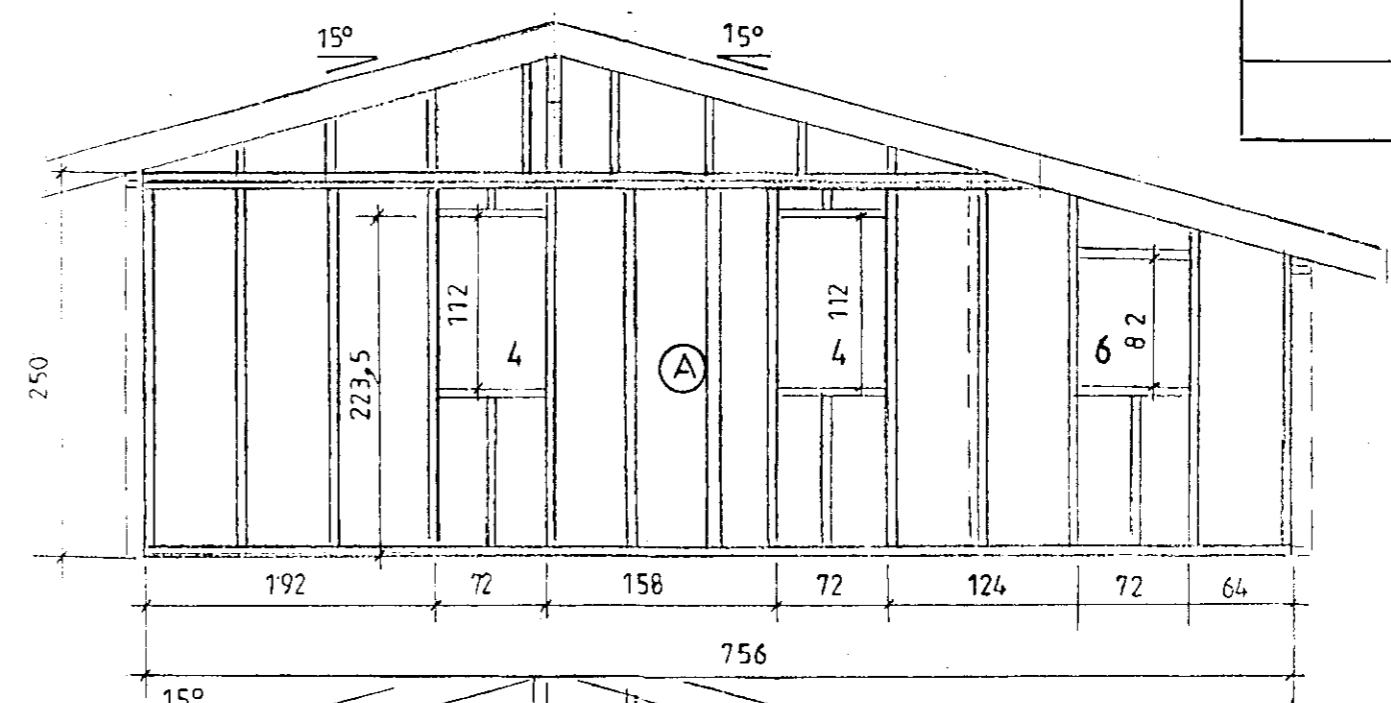

58-4-1

MÓTTEKID
 09.04.2010
 Byggingafulltrúi uppsv. Amessýslu og Fíðáhr.

Ath: Efni í grind. fura 4.fl. T1. í gluggum, fura US smídavidur 1.fl.

Mkv.: 1:50, 1:10
 Dags. maí'10
 Nr. 261-04-1
 Sumarhús í landi, Kerhrauns, Grimsness og Grafningshr. Árness. Lóð nr. 05-284. Stærð=5144 m²
 Eigandi: Guðmundur Örn Ingvason kt. 160171-2949
 Grindur og gluggar Burðarþot og deilimynd