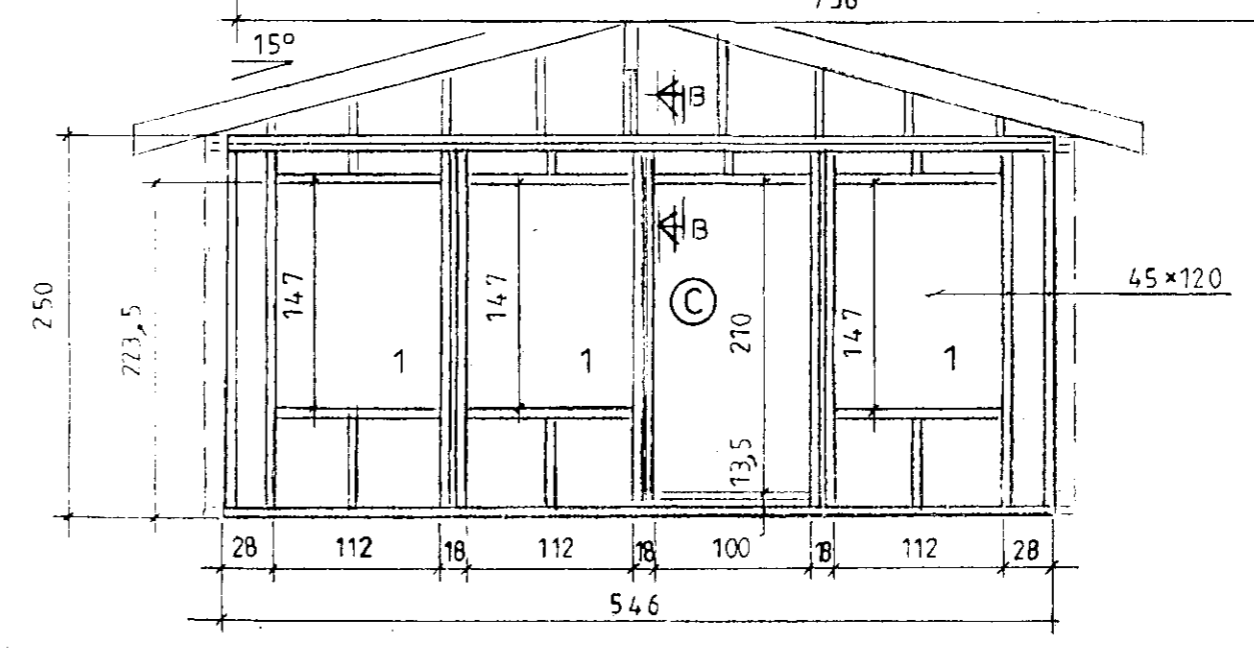

58-4-1

MÓTTEKID
 09.04.2010
 Byggingafulltrúi uppsv. Amessýslu og Fíðáhr.

Ath: Efni í grind. fura 4.fl. T1. í gluggum, fura US smídavidur 1.fl.

Mkv.: 1:50, 1:10
 Dags. maí'10
 Nr. 261-04-1
 Sumarhús í landi, Kerhrauns, Grimsness og Grafningshr. Árness. Lóð nr. 05-284. Stærð=5144 m²
 Eigandi: Guðmundur Örn Ingvason kt. 160171-2949
 Grindur og gluggar Burðarþot og deilimynd