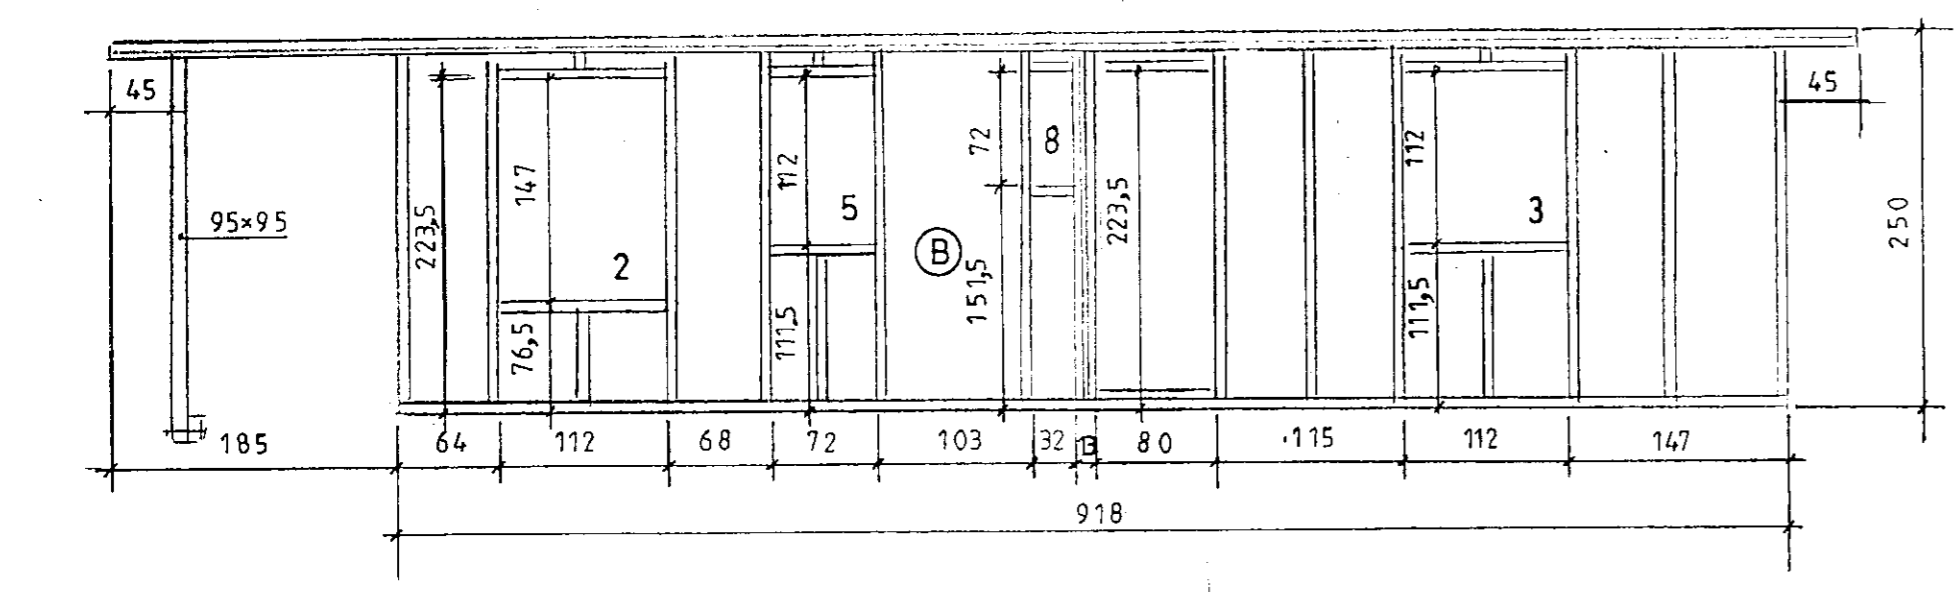

58-4-1

MÓTTEKID
 09.04.2010
 Byggingafulltrúi uppsv. Amessýslu og Fíðáhr.

Ath: Efni í grind. fura 4.fl. T1. í gluggum, fura US smídavidur 1.fl.

Mkv.: 1:50, 1:10
 Dags. maí'10
 Nr. 261-04-1
 Sumarhús í landi, Kerhrauns, Grimsness og Grafningshr. Árness. Lóð nr. 05-284. Stærð=5144 m²
 Eigandi: Guðmundur Örn Ingvason kt. 160171-2949
 Grindur og gluggar Burðarþot og deilimynd