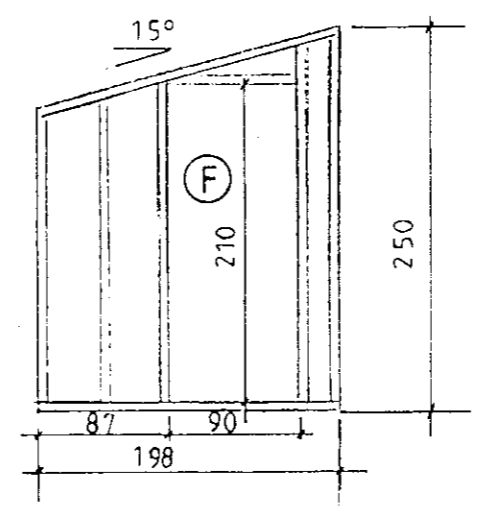

58-4-1

MÓTTEKID
 09.04.2010
 Byggingafulltrúi uppsv. Amessýslu og Fíðáhr.

Ath: Efni í grind. fura 4.fl. T1. í gluggum, fura US smídavidur 1.fl.

Mkv.: 1:50, 1:10
 Dags. maí'10
 Nr. 261-04-1
 Sumarhús í landi, Kerhrauns, Grimsness og Grafningshr. Árness. Lóð nr. 05-284. Stærð=5144 m²
 Eigandi: Guðmundur Örn Ingvason kt. 160171-2949
 Grindur og gluggar Burðarþot og deilimynd