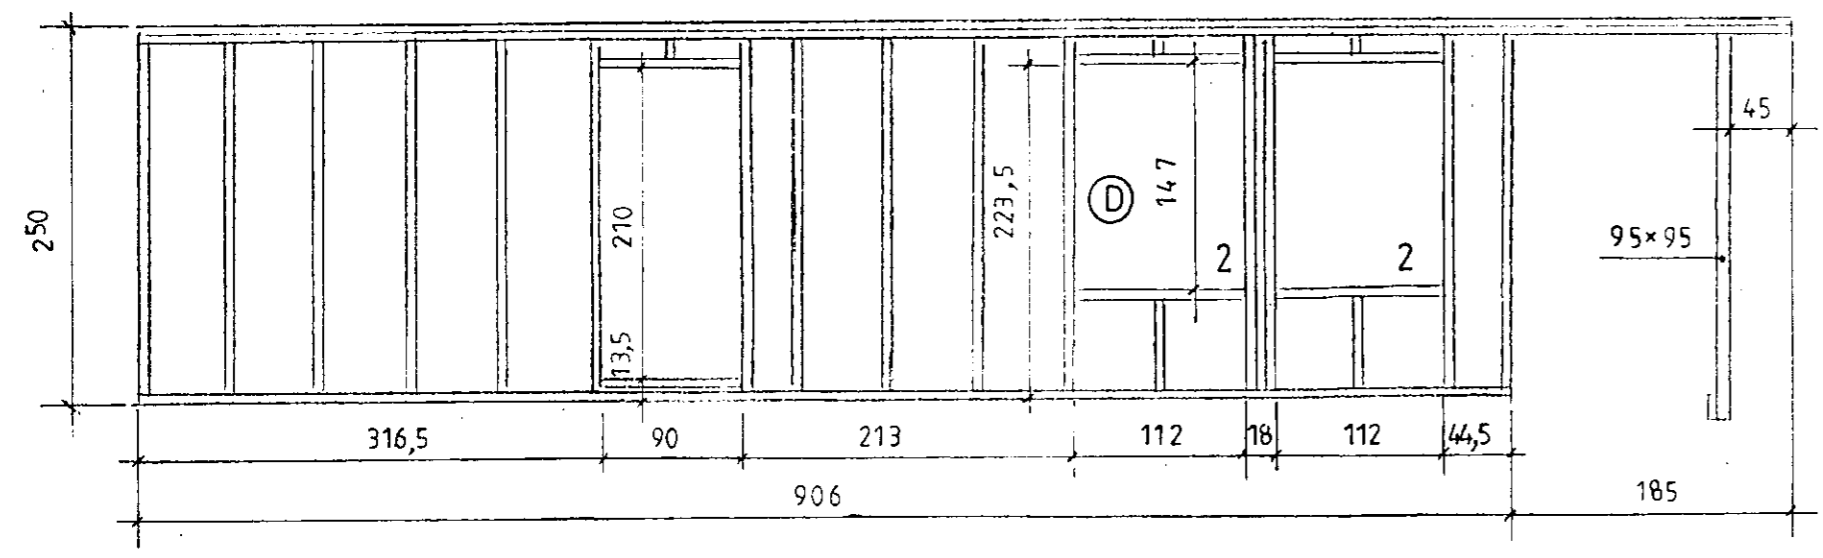

58-4-1

MÓTTEKID
 09.04.2010
 Byggingafulltrúi uppsv. Amessýslu og Fíðáhr.

Ath: Efni í grind. fura 4.fl. T1. í gluggum, fura US smídavidur 1.fl.

Mkv.: 1:50, 1:10
 Dags. maí'10
 Nr. 261-04-1
 Sumarhús í landi, Kerhrauns, Grimsness og Grafningshr. Árness. Lóð nr. 05-284. Stærð=5144 m²
 Eigandi: Guðmundur Örn Ingvason kt. 160171-2949
 Grindur og gluggar Burðarþot og deilimynd