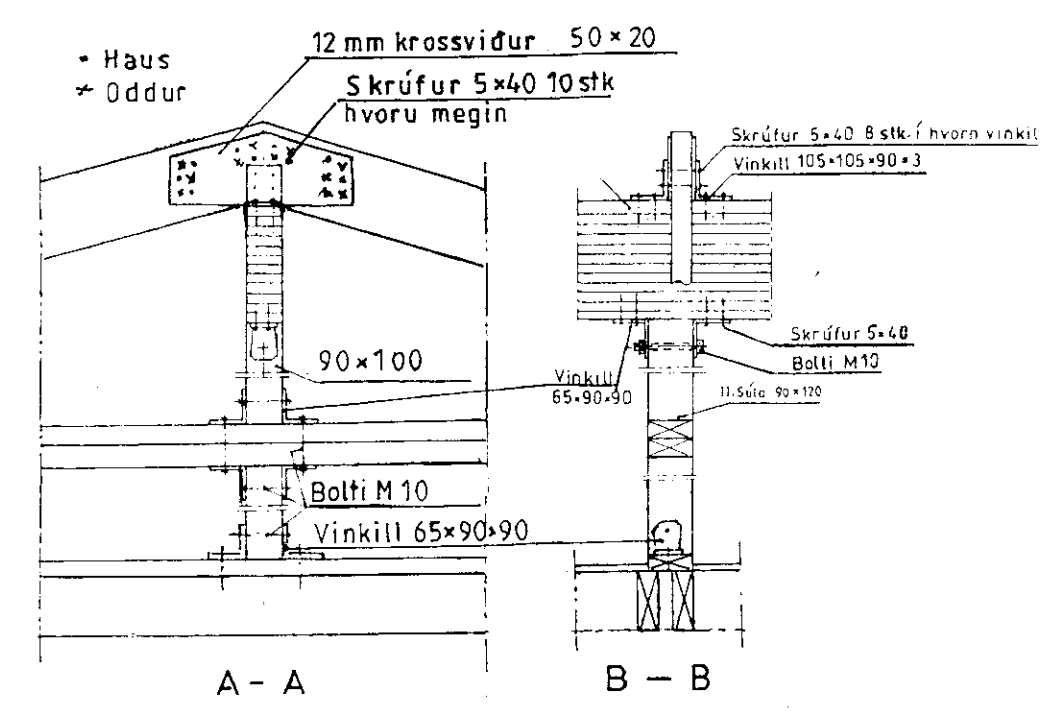

MÓTTEKIÐ
 09.10.2010
 Byggingafrútrúi uppov. Árnæssýslu og Flóahfr.

'X'

Ath.:
 Efni: fura 4.fl. T1

Mkv.: 1:50, 1:20	Sumarhús í landi, Kerhrauns, Grimsness og Grafningshr. Árnæss. Lóð nr. 05-284. Stærð=5144 m ²
Dags. maí '10	Eigandi: Guðmundur Örn Ingvason kt. 160171-2949
Nr. 261-05	Þakvidir