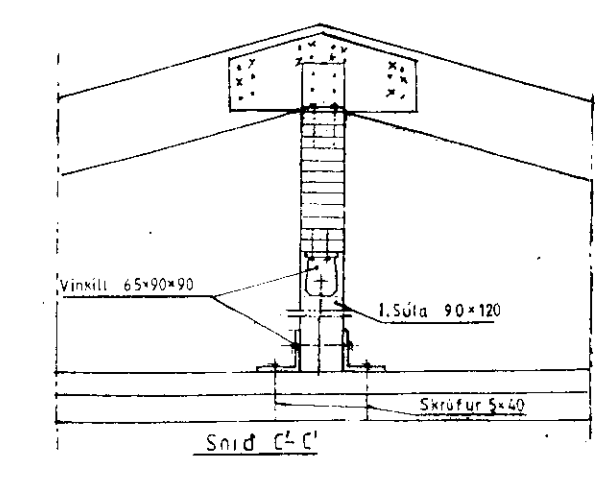

MÓTTEKIÐ
 09.10.2010
 Byggingafrútrúi uppov. Árnæssýslu og Flóahfr.

'X'

Ath.:
 Efni: fura 4.fl. T1

Mkv.: 1:50, 1:20	Sumarhús í landi, Kerhrauns, Grimsness og Grafningshr. Árnæss. Lóð nr. 05-284. Stærð=5144 m ²
Dags. maí '10	Eigandi: Guðmundur Örn Ingvason kt. 160171-2949
Nr. 261-05	Þakvidir