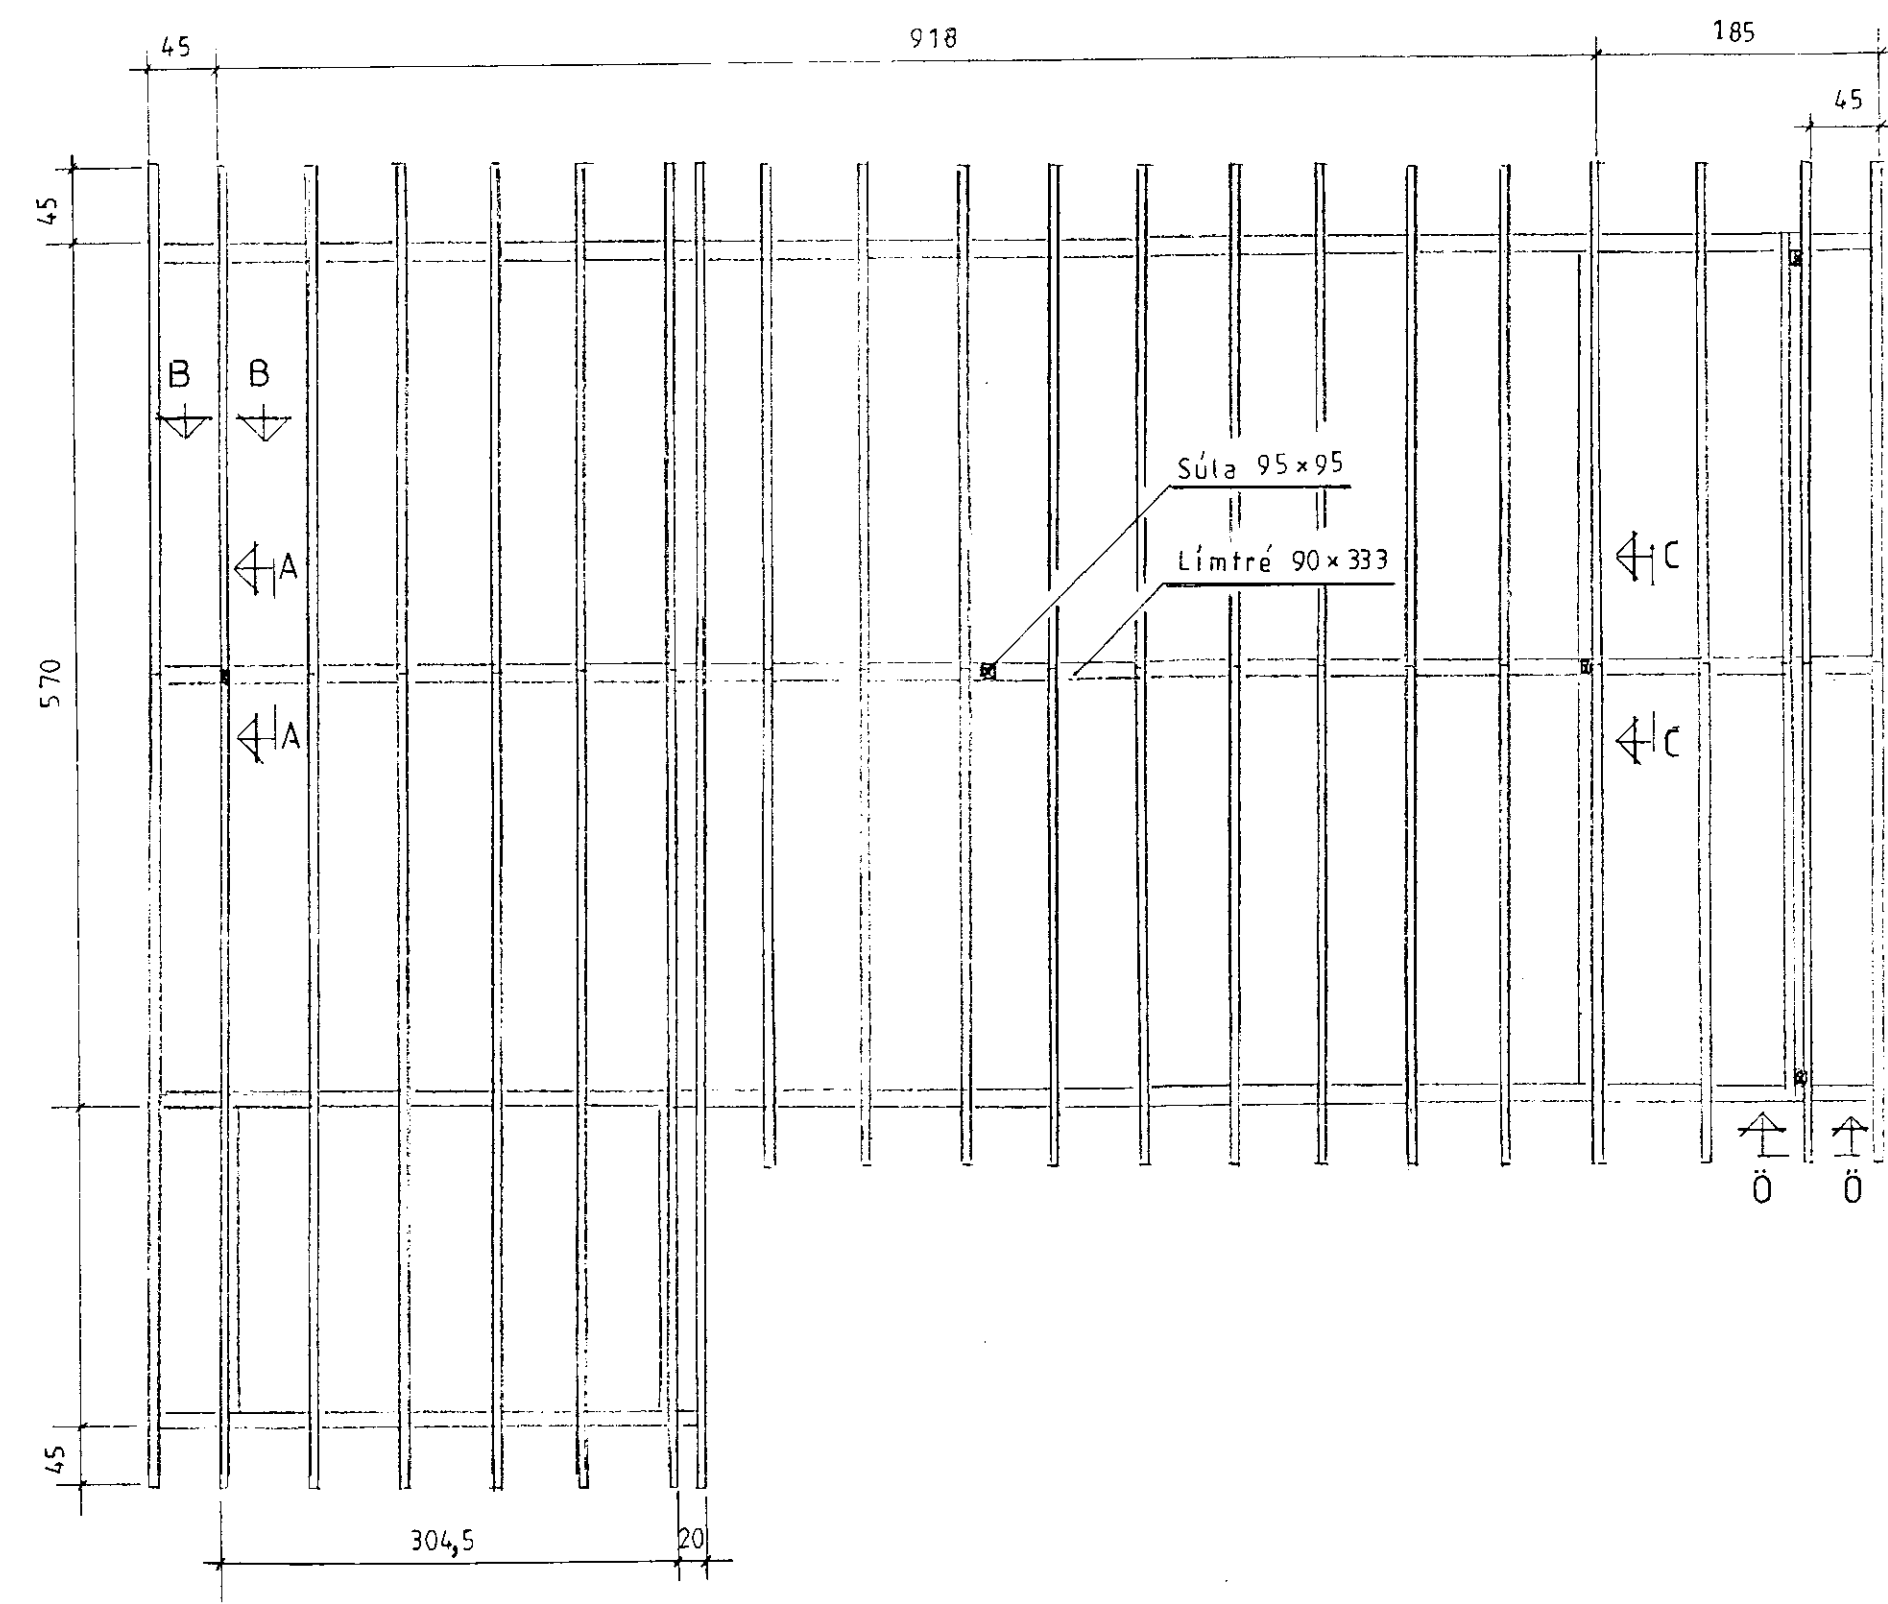

MÓTTEKIÐ
 09.10.2010
 Byggingafrútrúi uppov. Árnæssýslu og Flóahfr.

'X'

Ath.:
 Efni: fura 4.fl. T1

Mkv.: 1:50, 1:20	Sumarhús í landi, Kerhrauns, Grimsness og Grafningshr. Árnæss. Lóð nr. 05-284. Stærð=5144 m ²
Dags. maí '10	Eigandi: Guðmundur Örn Ingvason kt. 160171-2949
Nr. 261-05	Þakvidir