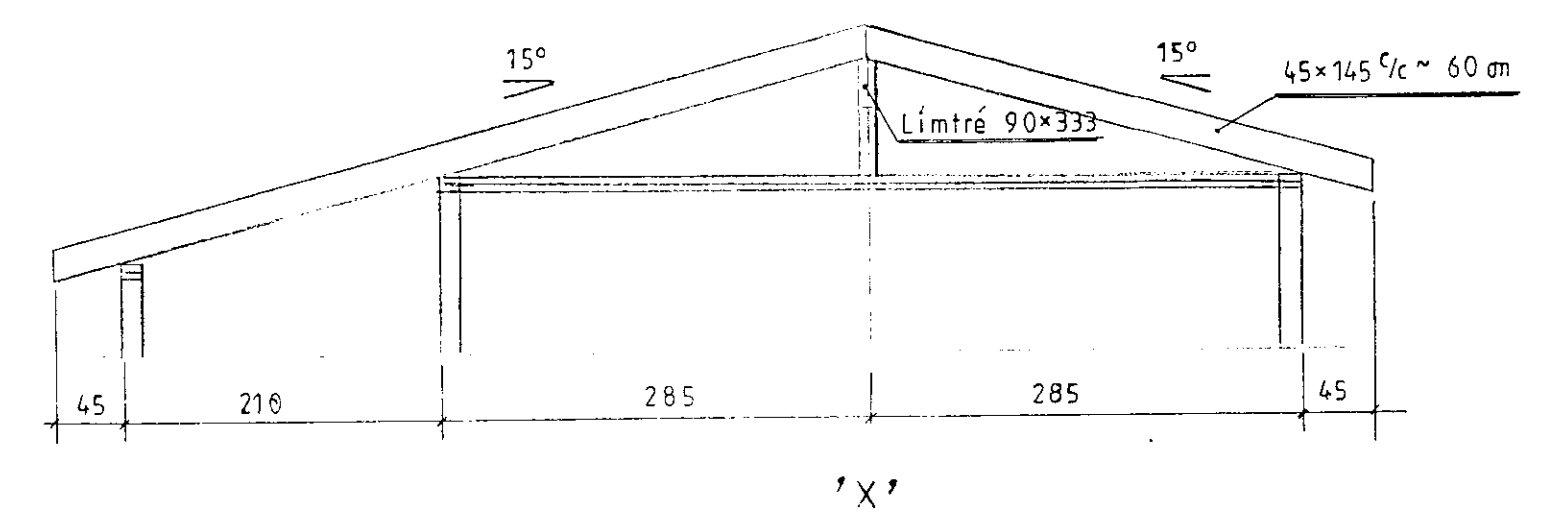

MÓTTEKIÐ
 09.10.2010
 Byggingafrútrúi uppov. Árnæssýslu og Flóahfr.

'X'

Ath.:
 Efni: fura 4.fl. T1

Mkv.: 1:50, 1:20	Sumarhús í landi, Kerhrauns, Grimsness og Grafningshr. Árnæss. Lóð nr. 05-284. Stærð=5144 m ²
Dags. maí '10	Eigandi: Guðmundur Örn Ingvason kt. 160171-2949
Nr. 261-05	Þakvidir