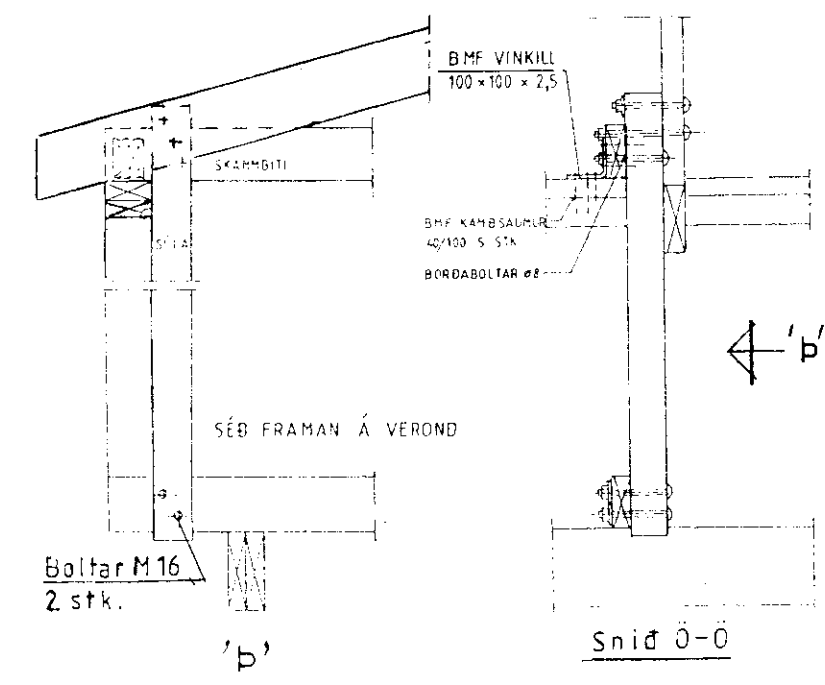

MÓTTEKIÐ
 09.10.2010
 Byggingafrútrúi uppov. Árnæssýslu og Flóahfr.

'X'

Ath.:
 Efni: fura 4.fl. T1

Mkv.: 1:50, 1:20	Sumarhús í landi, Kerhrauns, Grimsness og Grafningshr. Árnæss. Lóð nr. 05-284. Stærð=5144 m ²
Dags. maí '10	Eigandi: Guðmundur Örn Ingvason kt. 160171-2949
Nr. 261-05	Þakvidir