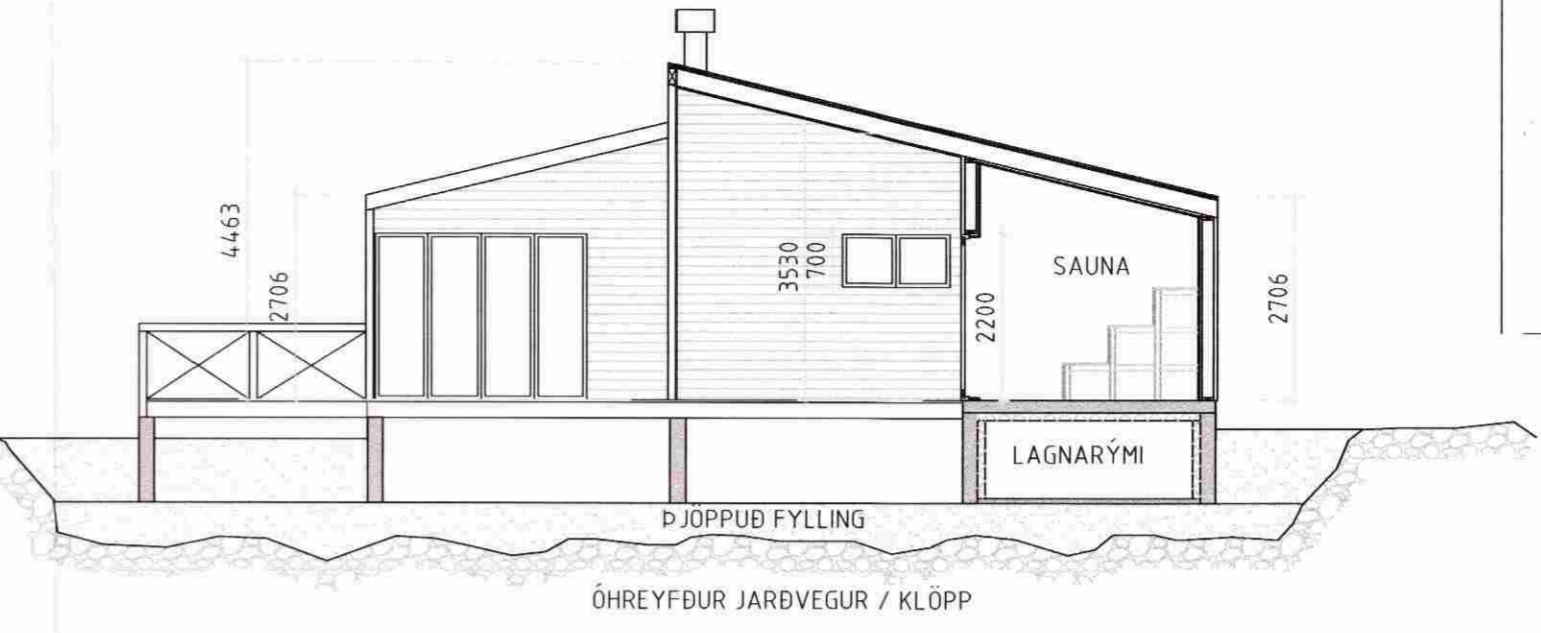

Mör
40.8

Deili
skipu
af sv

Samþykkt
27 JUNI 2006
Hinnel Lönnarmann
Byggingarfulltrúi uppsveita Árnessýslu

SNID C-C 1:100

SNID B-B 1:100

SNID A-A 1:100

HVÍTÁRBRAUT 31b			
Í LANDI VADNES	Malikvorði		
AFSTÖÐUMYND	1:1000		
SNID	1:100		
Hönnaði:	Teiknaði:	Yfirfariði:	Dags:
RUNAR	RUNAR	GH	06.06.06
Slóð á disk:	Skráarnafn:	Verknr.	Bl.nr.
	R06101	06170	103