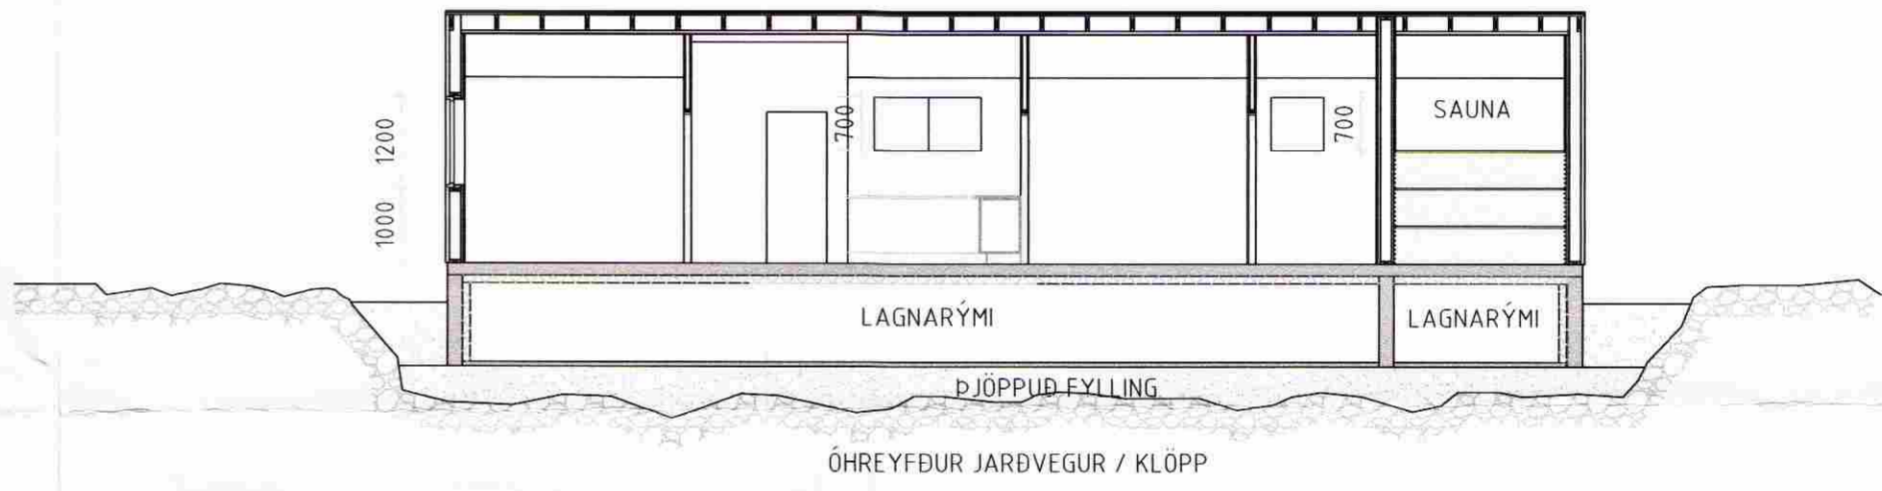

Mör
40.8

Deili
skipu
af sv

Samþykkt
27 JUNI 2006
Hinnel Lönnarmann
Byggingarfulltrúi uppsveita Árnessýslu

SNID C-C 1:100

SNID B-B 1:100

SNID A-A 1:100

HVÍTÁRBRAUT 31b			
Í LANDI VADNES	Malikvorði		
AFSTÖÐUMYND	1:1000		
SNID	1:100		
Hönnaði:	Teiknaði:	Yfirfariði:	Dags:
RUNAR	RUNAR	GH	06.06.06
Slóð á disk:	Skráarnafn:	Verknr.	Bl.nr.
	R06101	06170	103