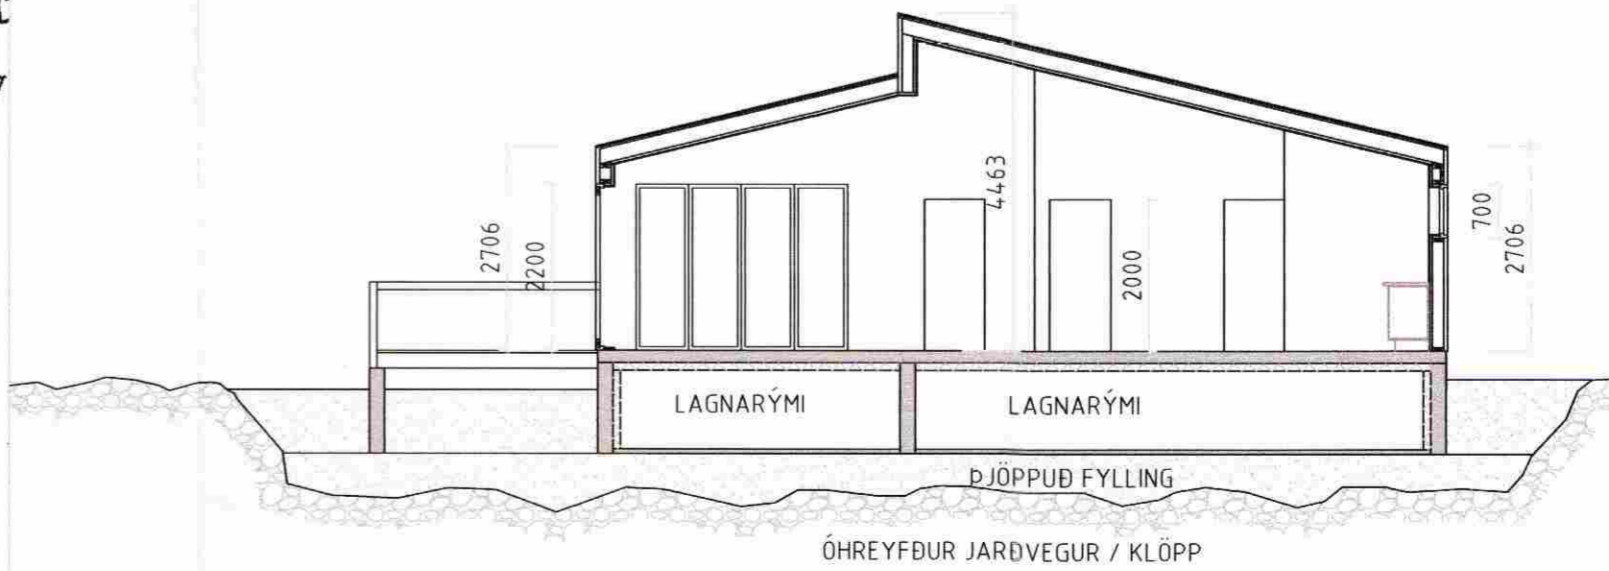

Mör
40.8

Deili
skipu
af sv

Samþykkt
27 JUNI 2006
Hinnel Lönnarmann
Byggingarfulltrúi uppsveita Árnessýslu

SNID C-C 1:100

SNID B-B 1:100

SNID A-A 1:100

HVÍTÁRBRAUT 31b			
Í LANDI VADNES	Malikvorði		
AFSTÖÐUMYND	1:1000		
SNID	1:100		
Hönnaði:	Teiknaði:	Yfirfariði:	Dags:
RUNAR	RUNAR	GH	06.06.06
Slóð á disk:	Skráarnafn:	Verknr.	Bl.nr.
	R06101	06170	103