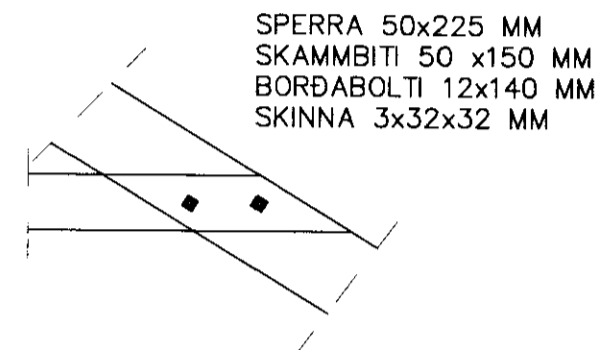

SNID 1 ÞAKKANT

TVÖFÖLD STÖÐ 50X150 MM  
SAMNEGLD MEÐ 4" SAUM  
C/C300MM2X  
GATAPLATA 80X220 MM  
BEGGJA MEGIN LÍMTRÉS  
NEGLIN KAMBSAUMUR 4X40  
MM 8+8+8+8

SNID 2 LÍMTRÉ Í MÆNI

SPERRA 50 X 225 MM  
LÍMTRÉ 99X231 MM  
BMF VINKILL 2X90X90 MM  
BORÐABOLTI 10 X 140 MM  
MEÐ STYRKINGU BEGGJA  
MEGIN SPERRU  
BORÐABOLTI 10 X 70 MM  
GEGNUM SPERRU

SNID 3 Í SKAMMBITA

SPERRA 50x225 MM  
SKAMMBITI 50 x150 MM  
BORÐABOLTI 12x140 MM  
SKINNA 3x32x32 MM

SNID 4 Í MÆNI

SPERRA 50 X 225 MM  
GATAPLATA 100X220 MM  
BEGGJA MEGIN SPERRRU  
NEGLING 9 STK  
KAMBSAUMUR 4X40 MM

TVÖFÖLD STÖÐ 50X150 MM  
SAMNEGLD MEÐ 4" SAUM  
C/C 300MM  
TVÖFALDUR BITI 50X225 MM

SNID 5 LÍMTRÉ MILLIGÓLF  
INNVEGG

LÍMTRÉ 99X198

2 X 2 STK BMF VINKILL  
2,5X90X90 MM  
MEÐ STYRKINGU BEGGJA  
MEGIN BITA  
BORÐABOLTI 12 X 130 MM  
BORÐABOLTI 12 X 30 MM  
GEGNUM REIM 50X200 MM  
SKIFA2X30X30 MM

LÍMTRÉ 99X198 MM

SNID 8 LÍMTRÉ Í MILLIGÓLF  
ÚTVEGG

TVÖFÖLD STÖÐ 50X150 MM  
SAMNEGLD MEÐ 4" SAUM  
C/C300MM2X  
GATAPLATA 80X180 MM  
BEGGJA MEGIN LÍMTRÉS  
NEGLIN KAMBSAUMUR 4X40  
MM 8+8+8+8

*Sveinn Arnarson*