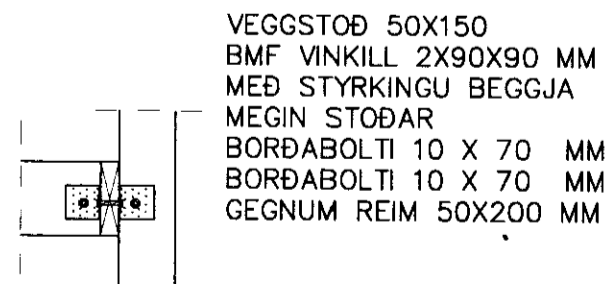

SNID 7 MILLIGÍLF Í
MILLIGÓLF

VEGGSTÖÐ 50X150
BMF VINKILL 2X90X90 MM
MEÐ STYRKINGU BEGGJA
MEGIN STÖÐAR
BORÐABOLTI 10 X 70 MM
BORÐABOLTI 10 X 70 MM
GEGNUM REIM 50X200 MM

LÍMTRÉ 99X198 MM

TVÖFÖLD STÖÐ 50X150 MM
SAMNEGLD MEÐ 4" SAUM
C/C300MM2X
GATAPLATA 80X180 MM
BEGGJA MEGIN LÍMTRÉS
NEGLIN KAMBSAUMUR 4X40
MM 8+8+8+8

Sveinn Arnarson

Hraunbyggð 15 Sumarhús
Kerhraun E-svæði

Snið

Mál 1:20
Teikn. nr. 7 af 8

teiknað:SA
dags. 18-06-2012

Hönnuður: *Sveinn Arnarson*

SA teiknistofa
Gvendargeisla 40

Sveinn Arnarson BFI Kt. 150767-5479
Elinur Arnarson TFI Kt. 280760-5019