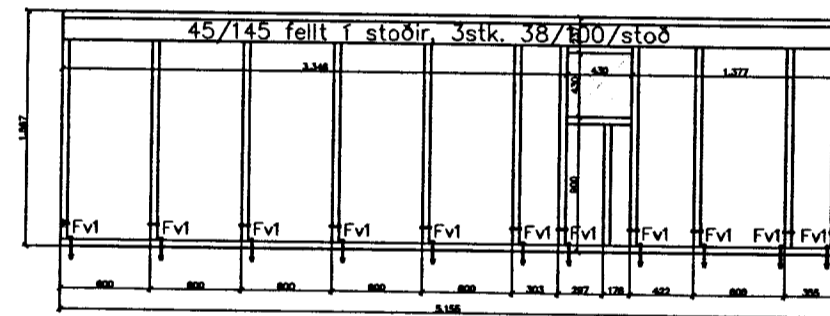

Grind 3

Grind 11

Grind 10

Grind 9

FESTINGAR:

FV1
1 STK. VINKILL (BMF) 160x50x40. VINKILL BOLTAST MEÐ M12 BOLTA GEGNUM STÖÐ, NOTA SKAL 40/40 FERKANTAÐA SKIFU EÐA 12 MM BÖRÐABOLTA, NOTA SKAL 1 STK. 48 MM GADDAPLÖTU VINKILMEGIN. M12x180 MÚTBOLTI 1STK/VINKIL BOLTAST NIÐUR Í SOKKUL.