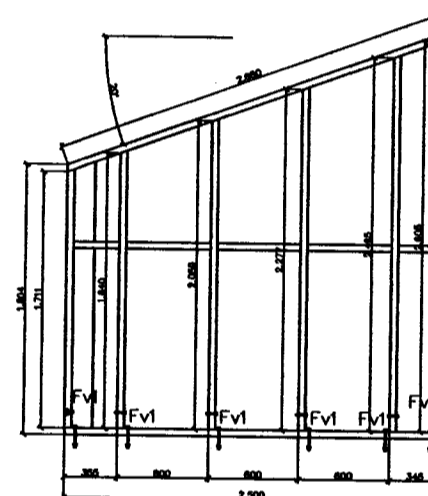

Grind 3

Grind 11

Grind 10

Grind 9

FESTINGAR:

FV1
1 STK. VINKILL (BMF) 160x50x40. VINKILL BOLTAST MEÐ M12 BOLTA GEGNUM STÖÐ, NOTA SKAL 40/40 FERKANTAÐA SKIFU EÐA 12 MM BÖRÐABOLTA, NOTA SKAL 1 STK. 48 MM GADDAPLÖTU VINKILMEGIN. M12x180 MÚTBOLTI 1STK/VINKIL BOLTAST NIÐUR Í SOKKUL.

FV2
2 STK. VINKILL (BMF) 160x50x40. VINKILL BOLTAST MEÐ M12 BOLTA GEGNUM STÖÐ, NOTA SKAL 40/40 FERKANTAÐA SKIFU EÐA 12 MM BÖRÐABOLTA, NOTA SKAL 1 STK. 48 MM GADDAPLÖTU VINKILMEGIN. M12x180 MÚTBOLTI 1STK/VINKIL BOLTAST NIÐUR Í SOKKUL.