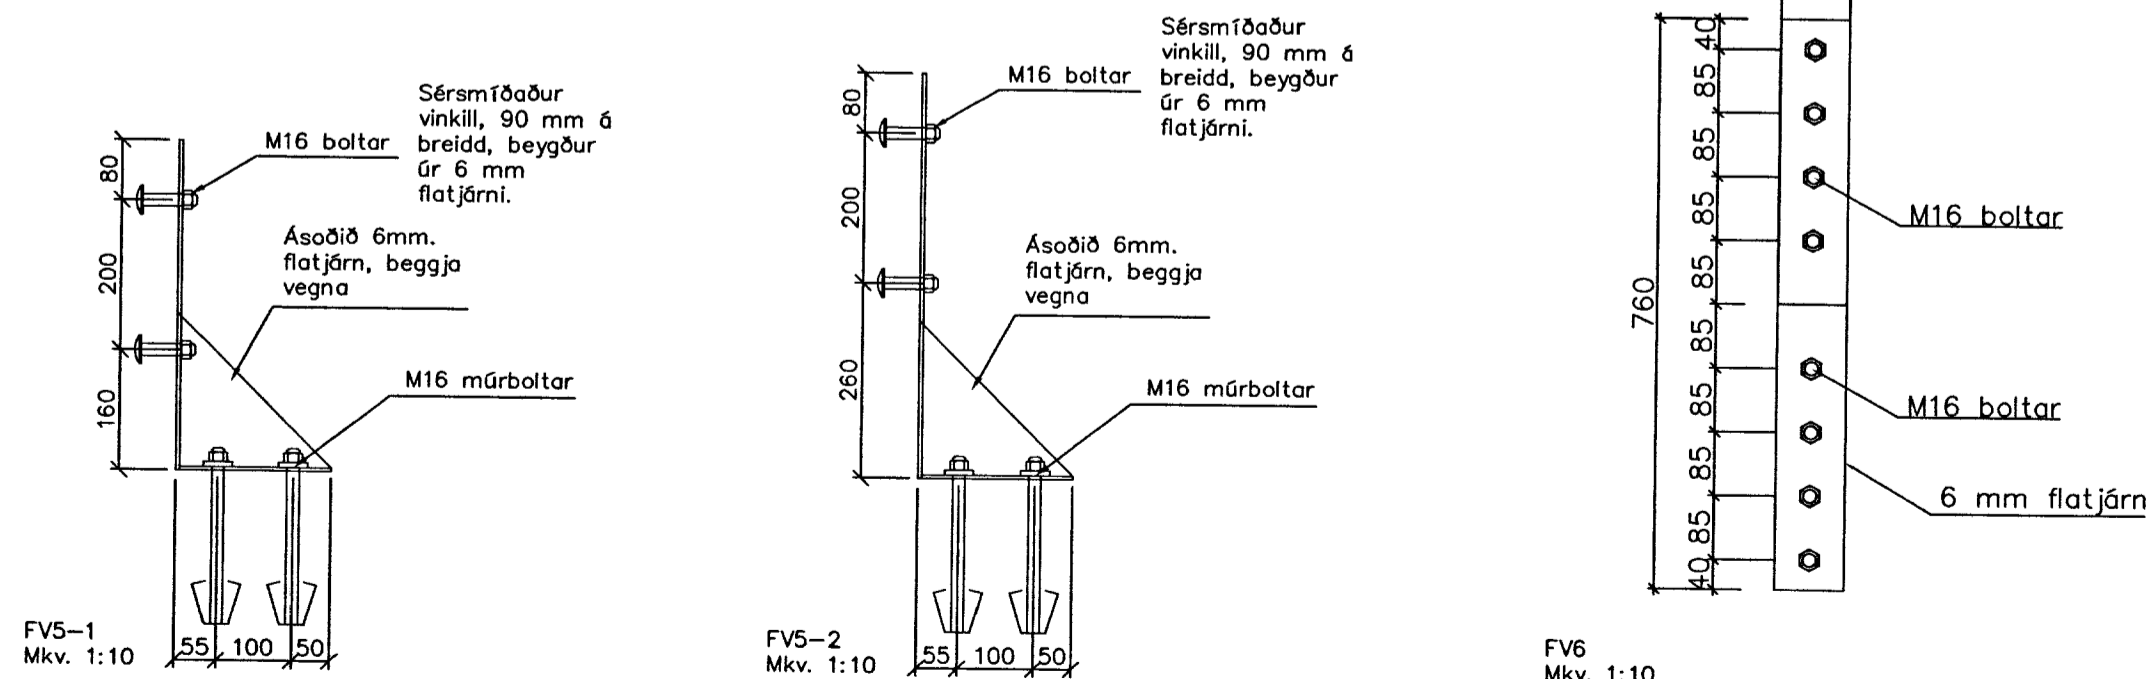

Handwritten signature: Gólf þess

ALMENNT:

ÖLL MÁL SKULLU STAÐFEST SKV. ADALTEIKNINGUM. EF MISRÁMI ER SKULLU ADALTEIKNINGAR VERA RÁDANDI, ÞÓ BER AD LÁTA HONNUDI VITA AF MISRÁMI. ÖLL MÁL ERU Í MILLIMETRUM NEMA ANNAD KOMI FRAM.

TRÉVIRKI:

GÆDAFLOKKAR – TIMBURGÆDI
BURÐARVIRÐI SKULLU ALMENNT VERA C18 SKV. IST EN 338.
NEMA ANNAD SÉ TILGREINT Á TEIKNINGU. KROSSVIÐUR SKAL VERA MINNST 5 LAGA GRENIKROSSVIÐUR (WBP). RAKASTIG Í TIMBRI VID UPPSETNINGU SKAL EKKI VERA HÆRRA EN 15%.

TIMBUR:

FÓTSTYKKI : 45x145
AEROFIL–PULSA EÐA ILMODBORÐI KOMI UNDIR FÓTSTYKKI
STÖÐIR : 45x145
VEGGLÆGJA : 45x145
LAUSHOLT : 45x145 c/c 900
TIMBURGÆDI SEU A.M.K. C18 SKV. IST EN 318.
ÖLL SAMSEYTI NEGLIST MEÐ 3 STK. GN 30/90.
ÖLL HORN OG SAMSEYTI Á VEGGJAGRINDUM NEGLIST SAMAN MEÐ GN 30/90 c/c 150.

KROSSVIÐUR:

9 MM RAKAÞOLINN (WBP)
5 LAGA GRENIKROSSVIÐUR
NEGLDUR Í RAKAÞOLIÐ LÍM MEÐ GN 28/50 c/c 100

ÚTGÁFUFERLI

ÚTGÁFA NR.	ÚTGEFID DAGS.	ÚTGEFID AF	SKÝRINGAR
U1	16.10.2013	JÁ	FRUMÚTGÁFA

JÓHANN ÁGÚSTSSON
BYGGINGA- OG INNFÆRINGUR
AUSTURVEGI 88 800 SELFOSS
SÍM 480 4800
johann.agustsson@gmail.com

HÖFÐABRAUT 6

BURÐARVIRKI:	MKV:
ÁSYND VEGGJAGIRNDA	MKV: 1:50
FESTINGAR	MKV: 1:10
HANNAÐ: JÓHANN ÁGÚSTSSON	TEIKNAD: JÓHANN ÁGÚSTSSON
VERKNUMER: 13017	SKÝRARNUM: 13017-200-U1.dwg
DAGSETNING:	TEIKNING NÚMER:
16.10.2013	212

020365-5799