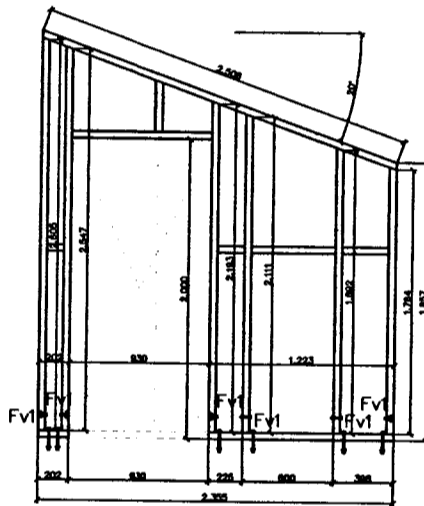

Grind 3

Grind 11

Grind 10

Grind 9

FESTINGAR:

FV1
1 STK. VINKILL (BMF) 160x50x40. VINKILL BOLTAST MEÐ M12 BOLTA GEGNUM STÖÐ, NOTA SKAL 40/40 FERKANTAÐA SKIFU EÐA 12 MM BÖRÐABOLTA, NOTA SKAL 1 STK. 48 MM GADDAPLÖTU VINKILMEGIN. M12x180 MÚTBOLTI 1STK/VINKIL BOLTAST NIÐUR Í SOKKUL.

FV2
2 STK. VINKILL (BMF) 160x50x40. VINKILL BOLTAST MEÐ M12 BOLTA GEGNUM STÖÐ, NOTA SKAL 40/40 FERKANTAÐA SKIFU EÐA 12 MM BÖRÐABOLTA, NOTA SKAL 1 STK. 48 MM GADDAPLÖTU VINKILMEGIN. M12x180 MÚTBOLTI 1STK/VINKIL BOLTAST NIÐUR Í SOKKUL.