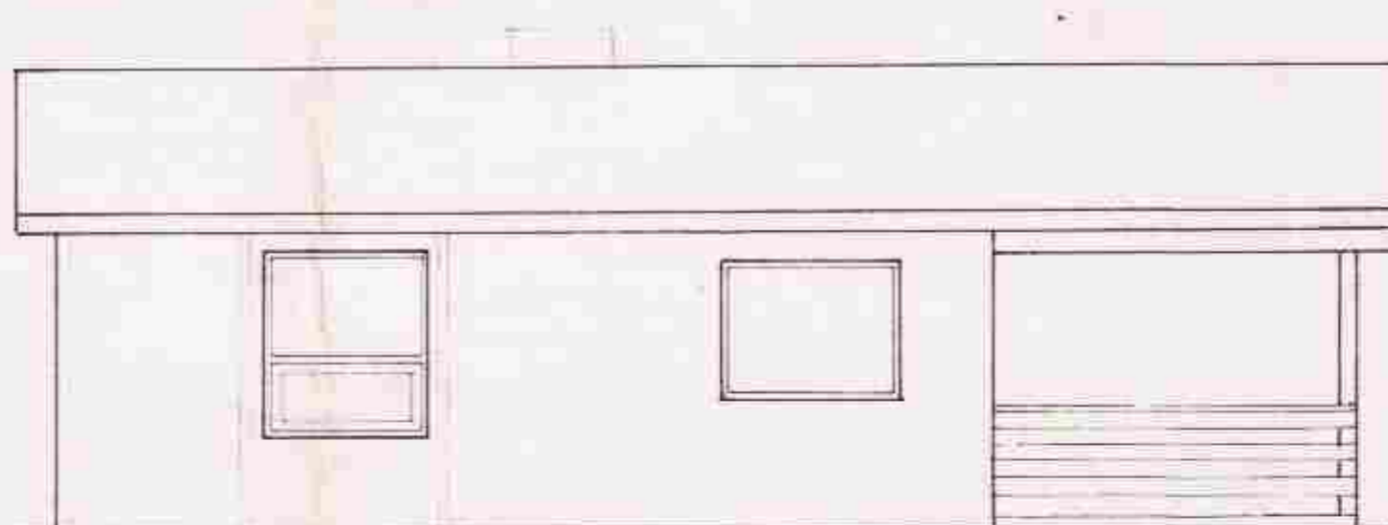

Grunnmynd

Suður

Norður

Afstöðumynd

Austur

Vestur

Fláarmál 38,75 m²
 Rúmmál 99,8 m³

Sumariús í Kjöva berglandi