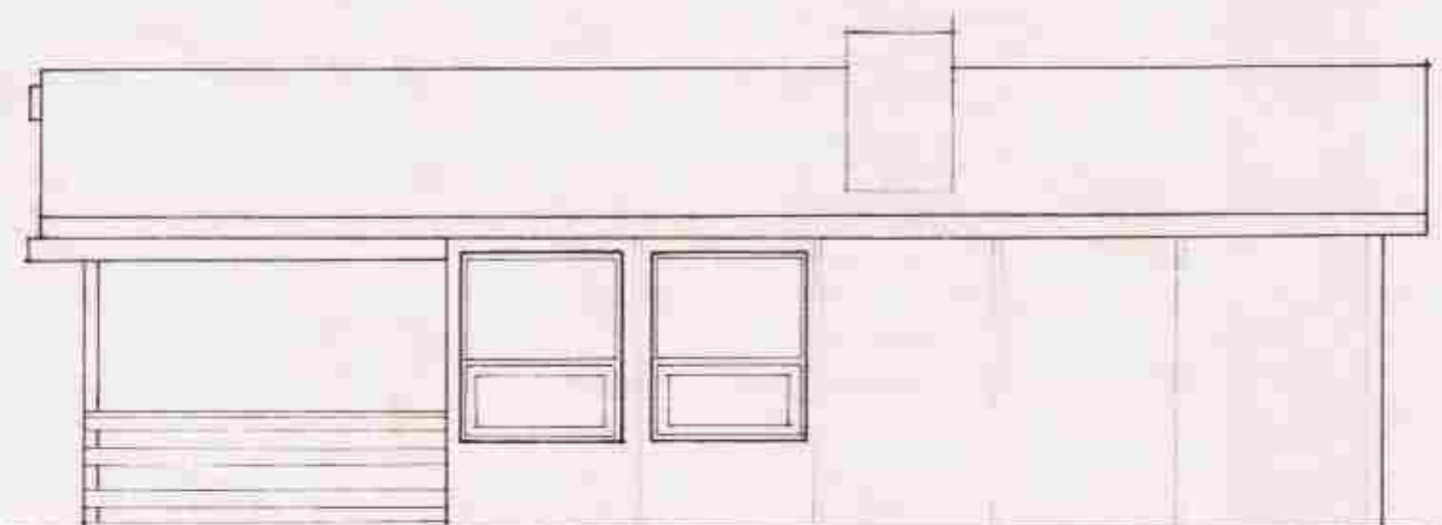

Grunnmynd

Suður

Norður

Afstöðumynd

Austur

Vestur

Fláarmál 38,75 m²
 Rúmmál 99,8 m³

Sumariús í Kjöva berglandi