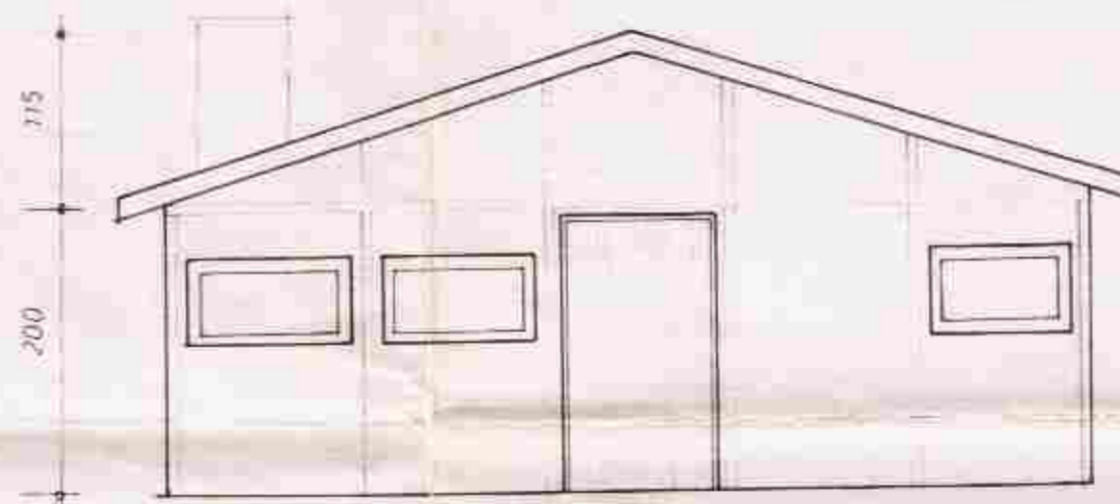

Grunnmynd

Suður

Norður

Afstöðumynd

Austur

Vestur

Fláarmál 38,75 m²
 Rúmmál 99,8 m³

Sumariús í Kjöva berglandi