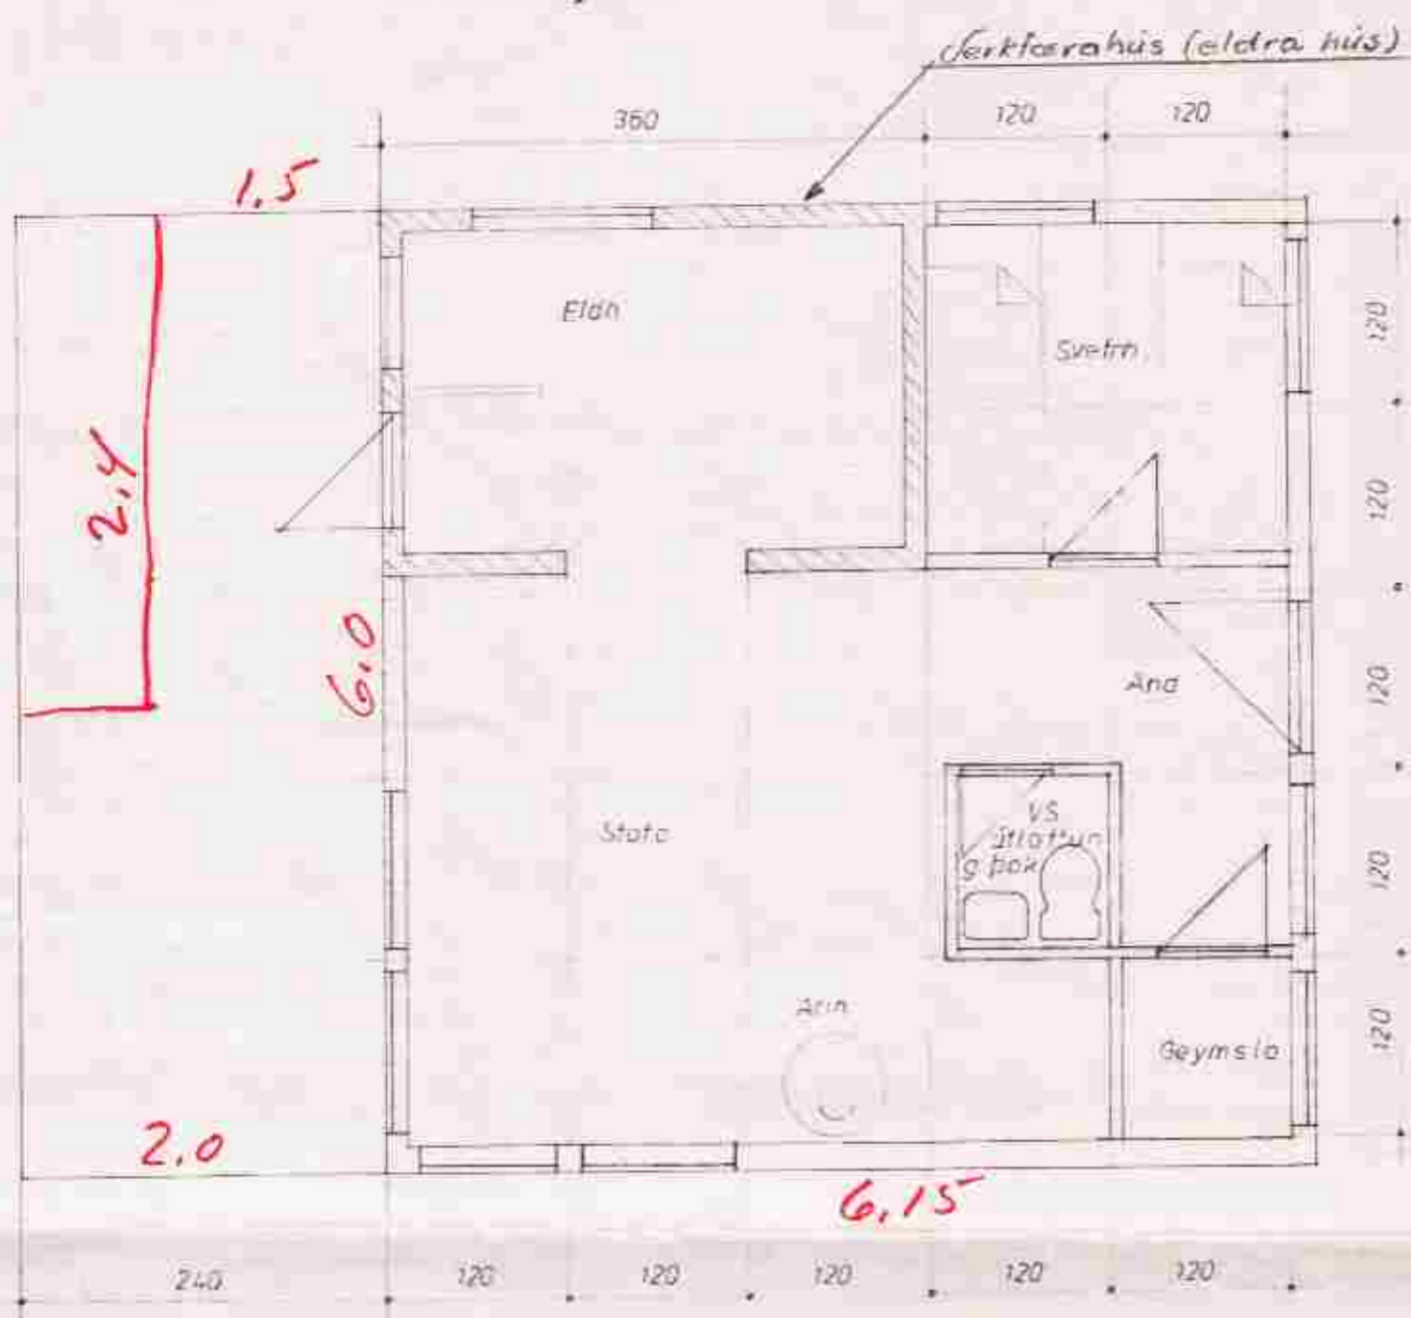

Grunnmynd

Suður

Norður

Afstöðumynd

Austur

Vestur

Fláarmál 38,75 m²
 Rúmmál 99,8 m³

Sumariús í Kjöva berglandi

Grunnmynd, utlit og
 Afstöðumynd

150

Des
 '81
 Þorvaldur