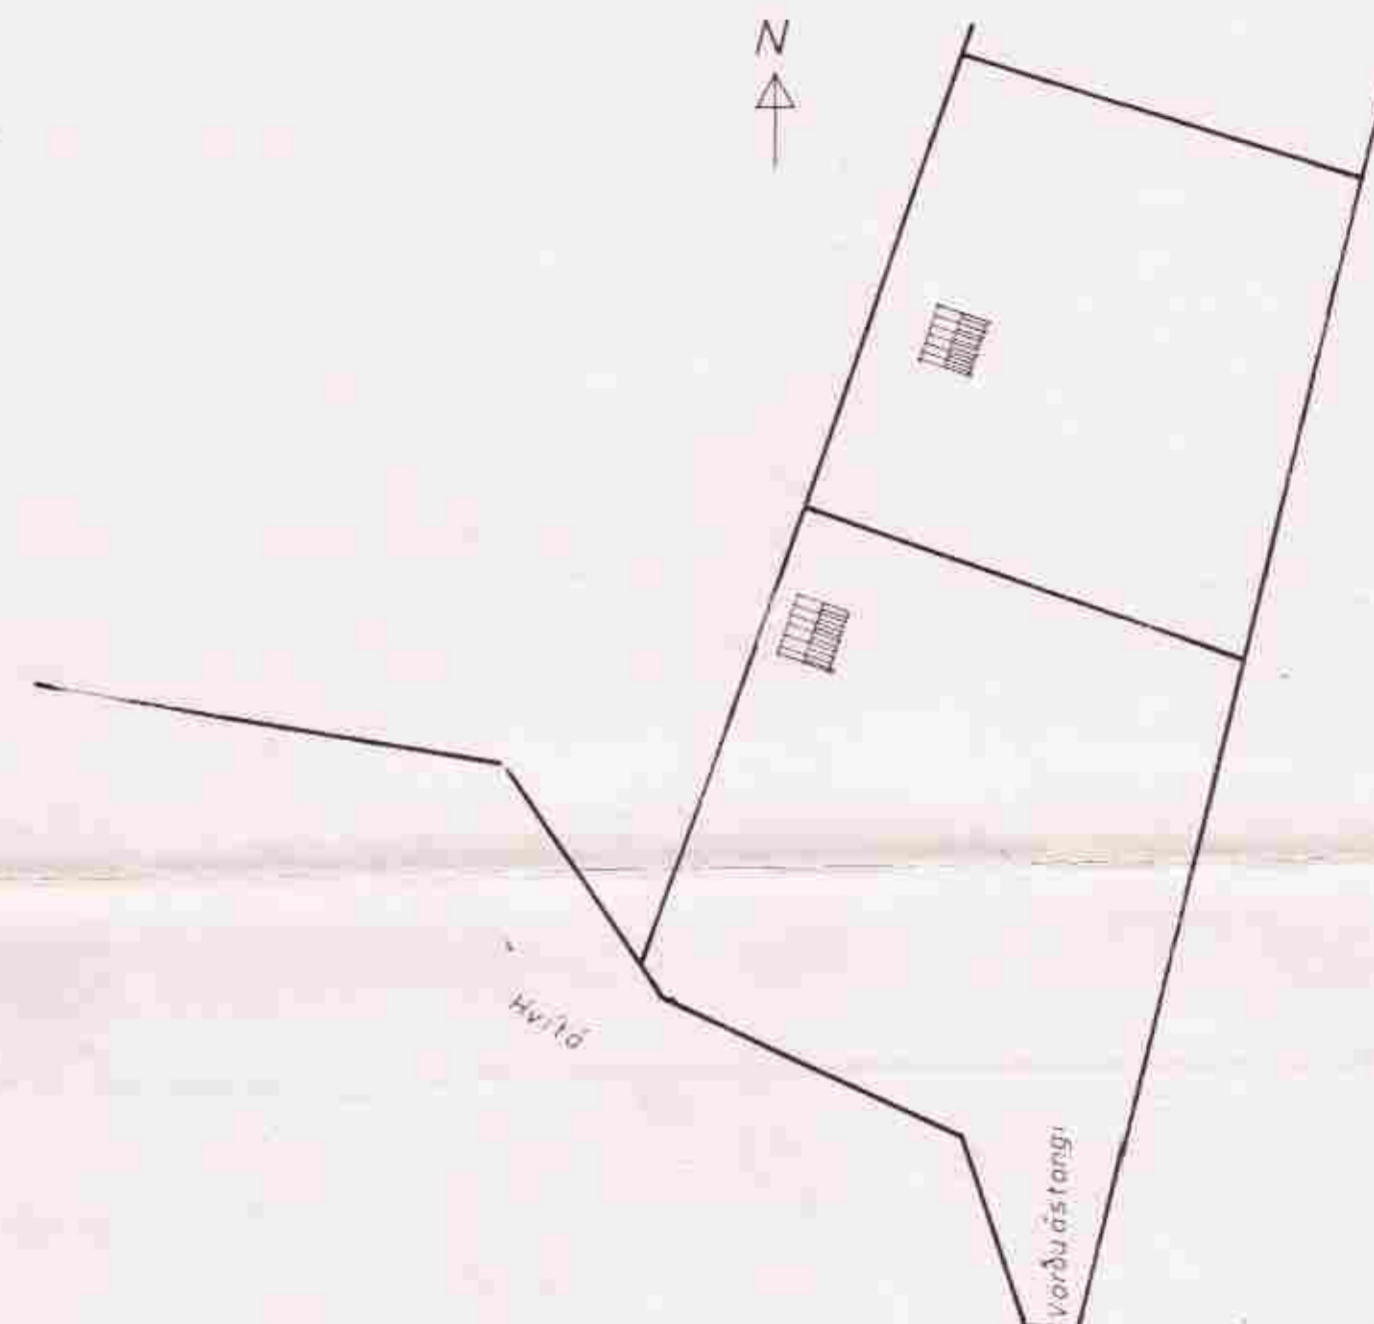

Grunnmynd

Suður

Norður

Afstöðumynd

Austur

Vestur

Fláarmál 38,75 m²
 Rúmmál 99,8 m³

Sumariús í Kjöva berglandi

Grunnmynd, utlit og
 Afstöðumynd

150

Des
 '81
 Þorvaldur