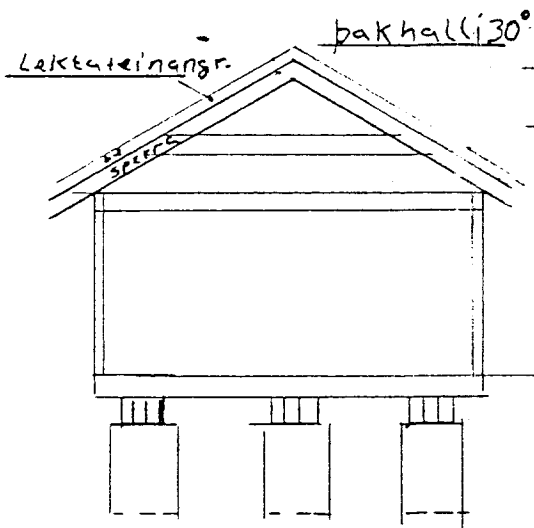

Suður

Austur

Vestur

Sperrur 45x120 cc 75cm
 Skambitar 45x120
 Lektur 50x100 cc 60cm
 Sperrufest, BMF vinklar-
 2st 40x12 á hv. sperruend
 Gólfbitar 50x150 cc 60cm
 Dregarar 2x 50x125-3stk
 Gólfesting í dregara BMF tög-
 ankur 340
 Undirst: Steypar súlur

Norður

Grímsnesheppur

Vidbygging geimsla 3,6 m²

Grunnmynd-útlit-sneiðing.	MK: 1:100
Anna Soffía Steindórsdóttir	
Kt.: 040123-4319 Sími: 91-33352	
Snekkjuvogur 9, 104 Reykjavík	
Lóð Nr. 125 í landi Hests, Grímsnesi.	
Teikn. Jóhannes H. Jóhannesson Jún. 89 Breyting maí '94 Jóh. H. Jóh.	