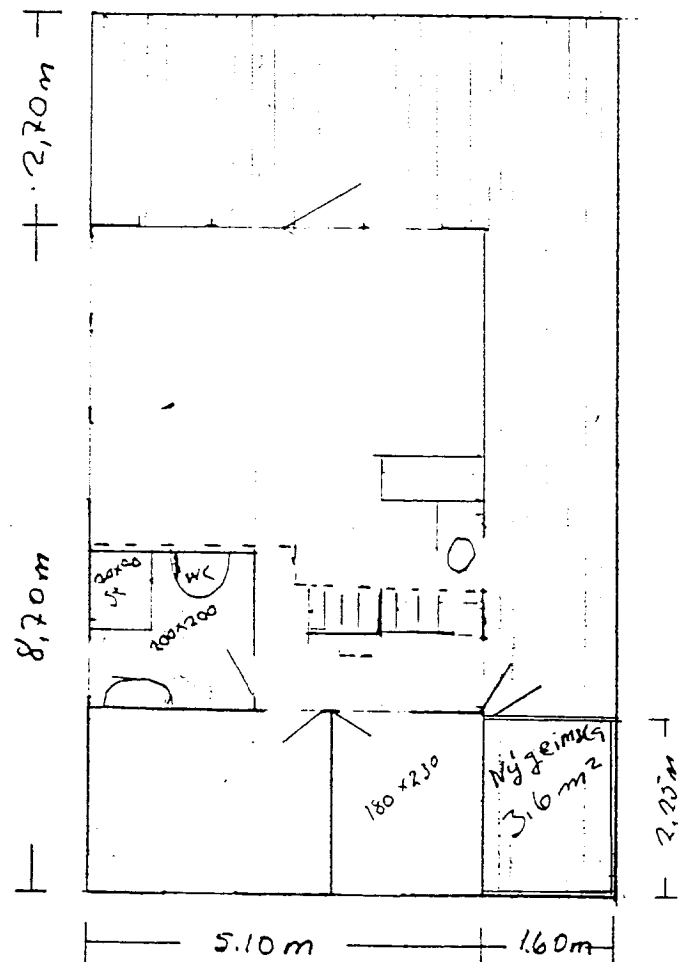

Suður

Austur

Vestur

Sperrur 45x120 cc 75cm
 Skambitar 45x120
 Lektur 50x100 cc 60cm
 Sperrufest, BMF vinklar-
 2st 40x12 á hv. sperruend
 Gólfbitar 50x150 cc 60cm
 Dregarar 2x 50x125-3stk
 Gólfesting í dregara BMF tög-
 ankur 340
 Undirst: Steypar súlur

Norður

Grímsnesheppur

Vidbygging geimsla 3,6 m²

Grunnmynd-útlit-sneiðing.	MK: 1:100
Anna Soffía Steindórsdóttir	
Kt.: 040123-4319 Sími: 91-33352	
Snekkjuvogur 9, 104 Reykjavík	
Lóð Nr. 125 í landi Hests, Grímsnesi.	
Teikn. Jóhannes H. Jóhannesson Jún. 89 Breyting maí '94 Jóh. H. Jóh.	