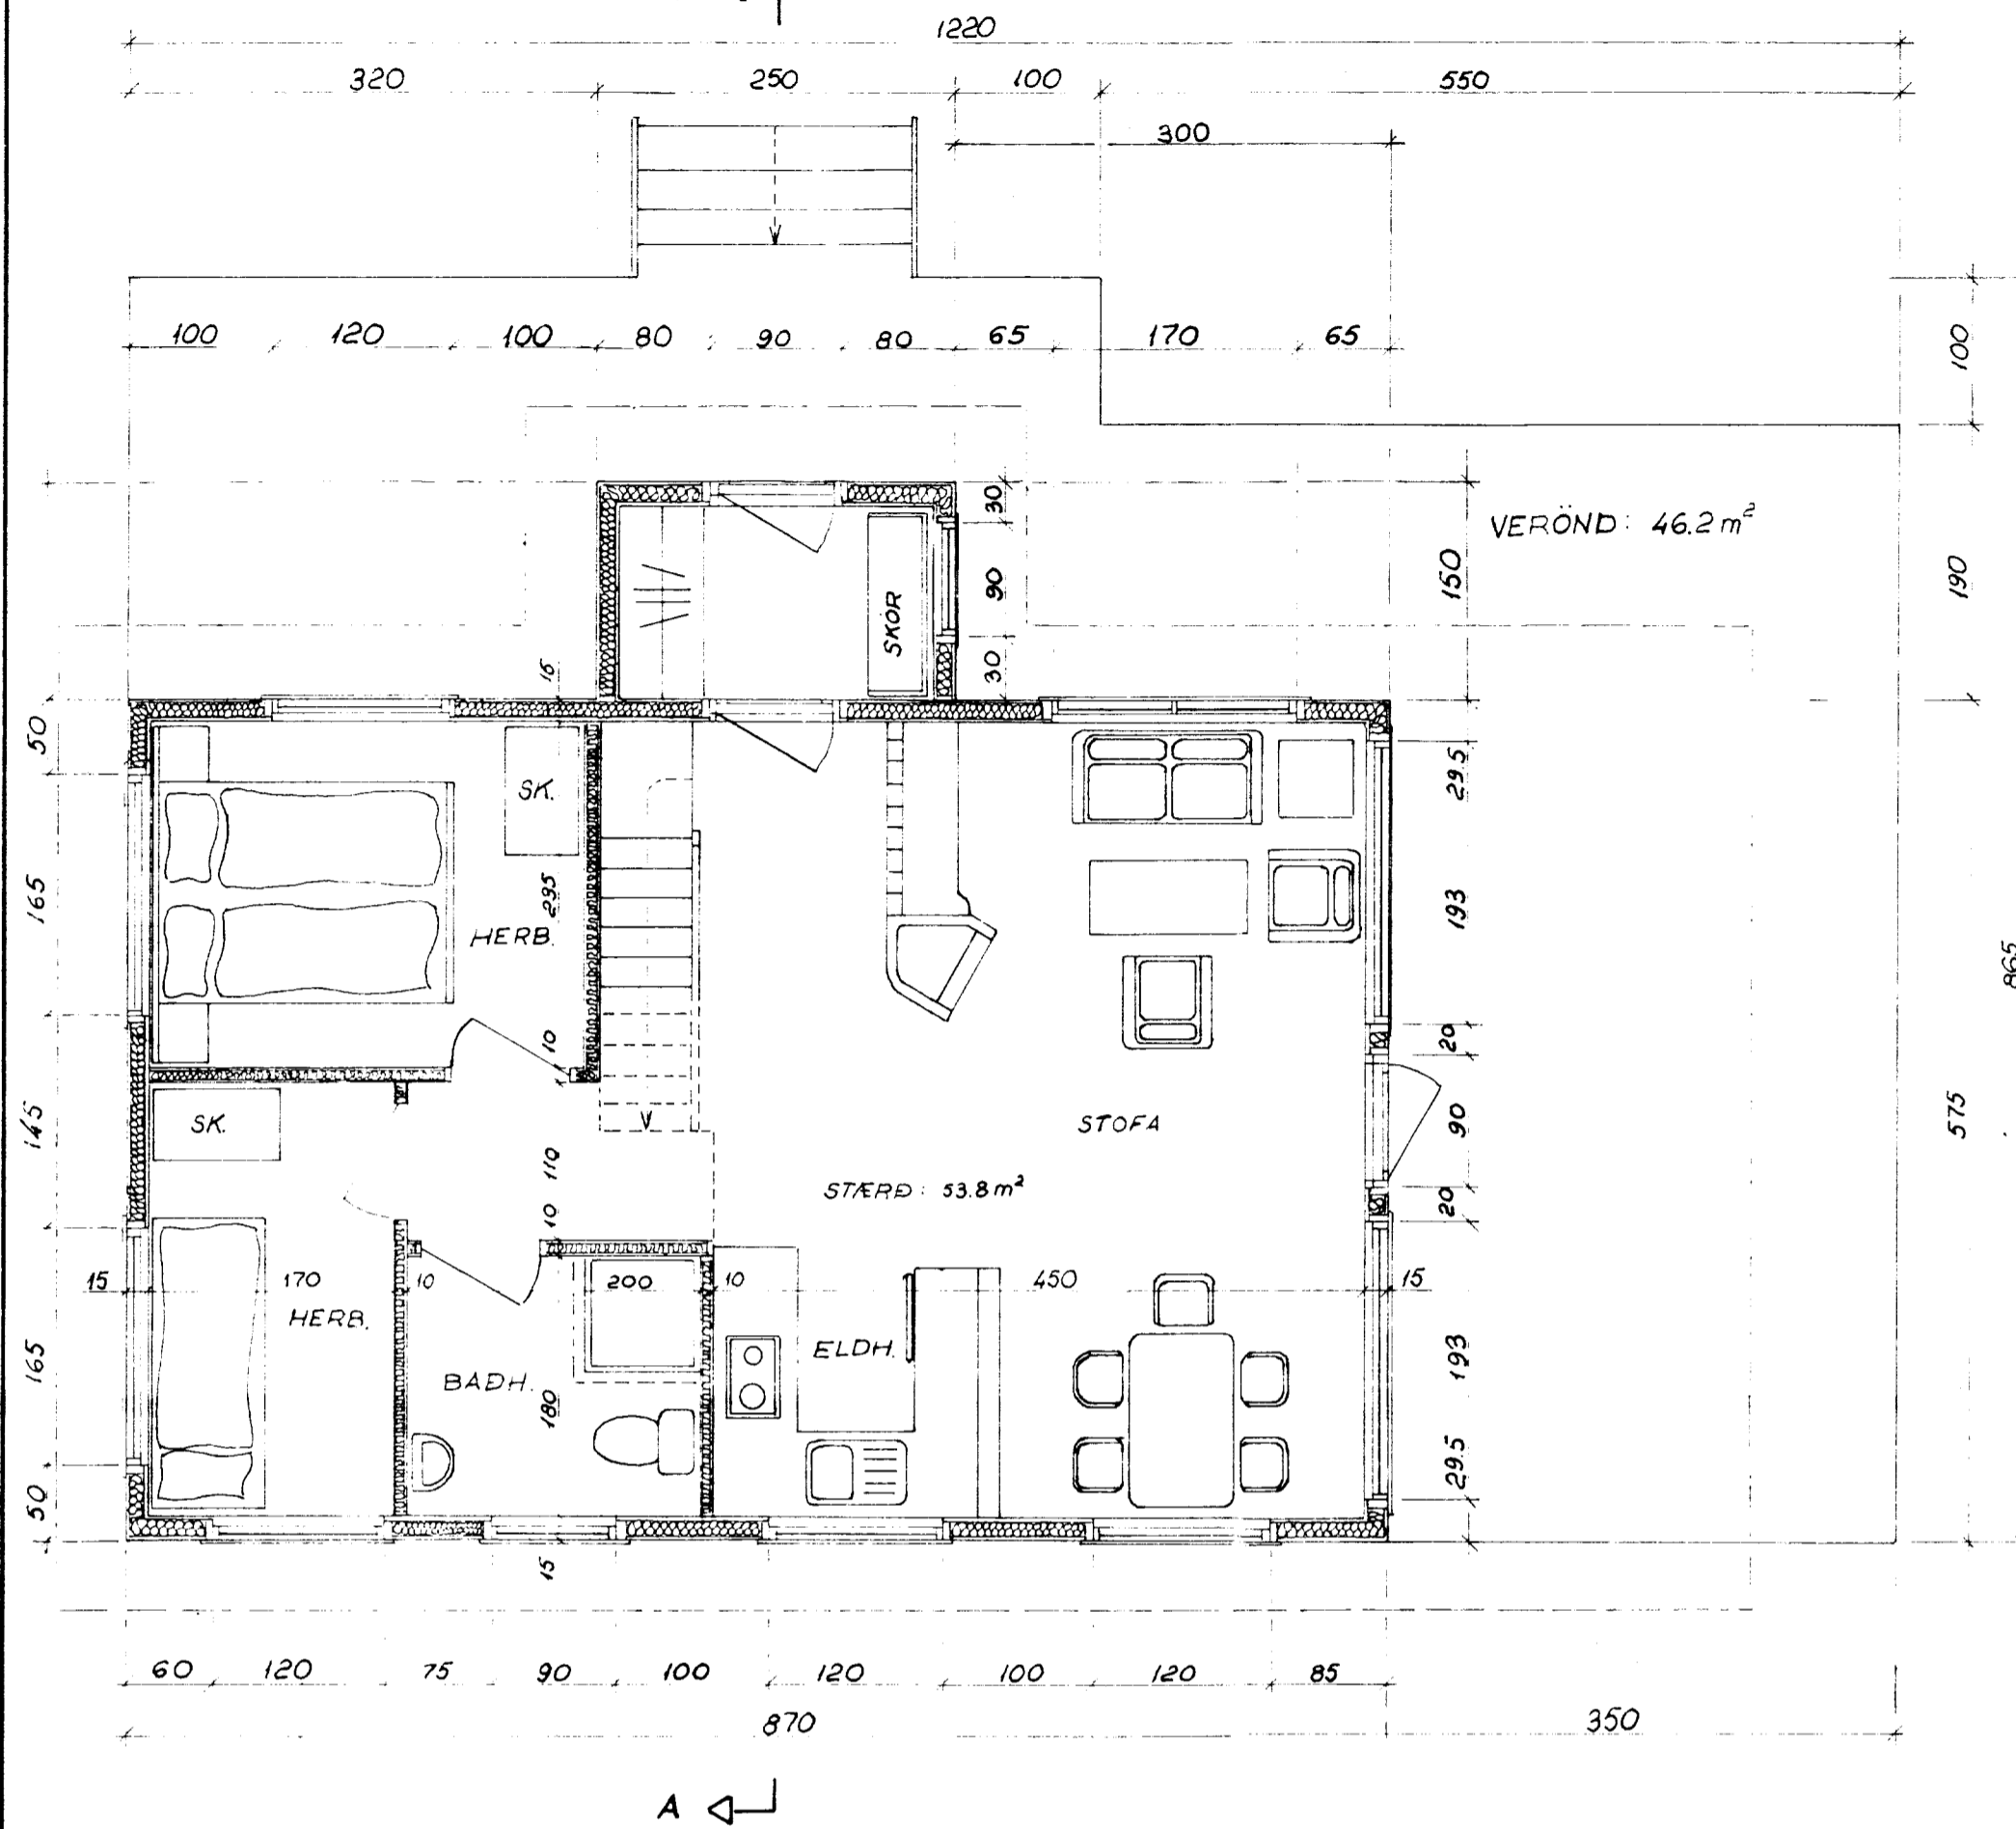

GRUNNMYND - 1:50

A ↙

ÞAKRÝMI - 1:50

BYGGINGAFULLTRÚ
Samp. 2/91
GRIMSNESHREPPS

Stefán Vagnsson

SNID A-A - 1:50

Stefán Vagnsson kt. 11151-3269
Klapparbergi 6 III Reykjavík S. 91-78584

BLAD 1