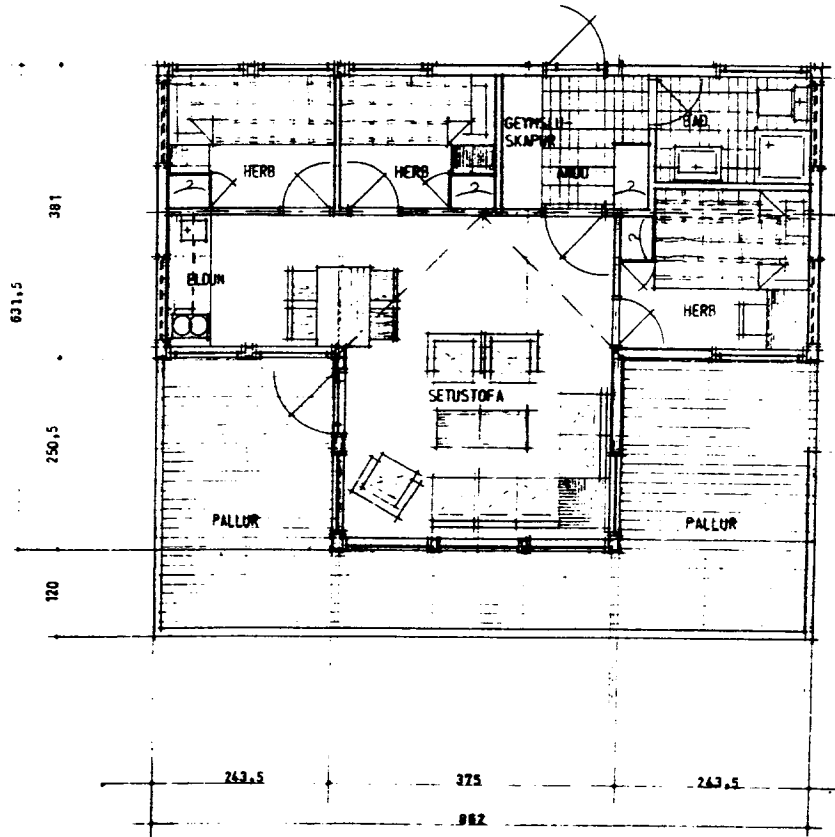

FLATARNAL	
HÚS	CA 42,2 M²
PALLUR	CA 22,5 M²
SANTALS	CA 64,8 M²

GRUNNMYND M 1:50