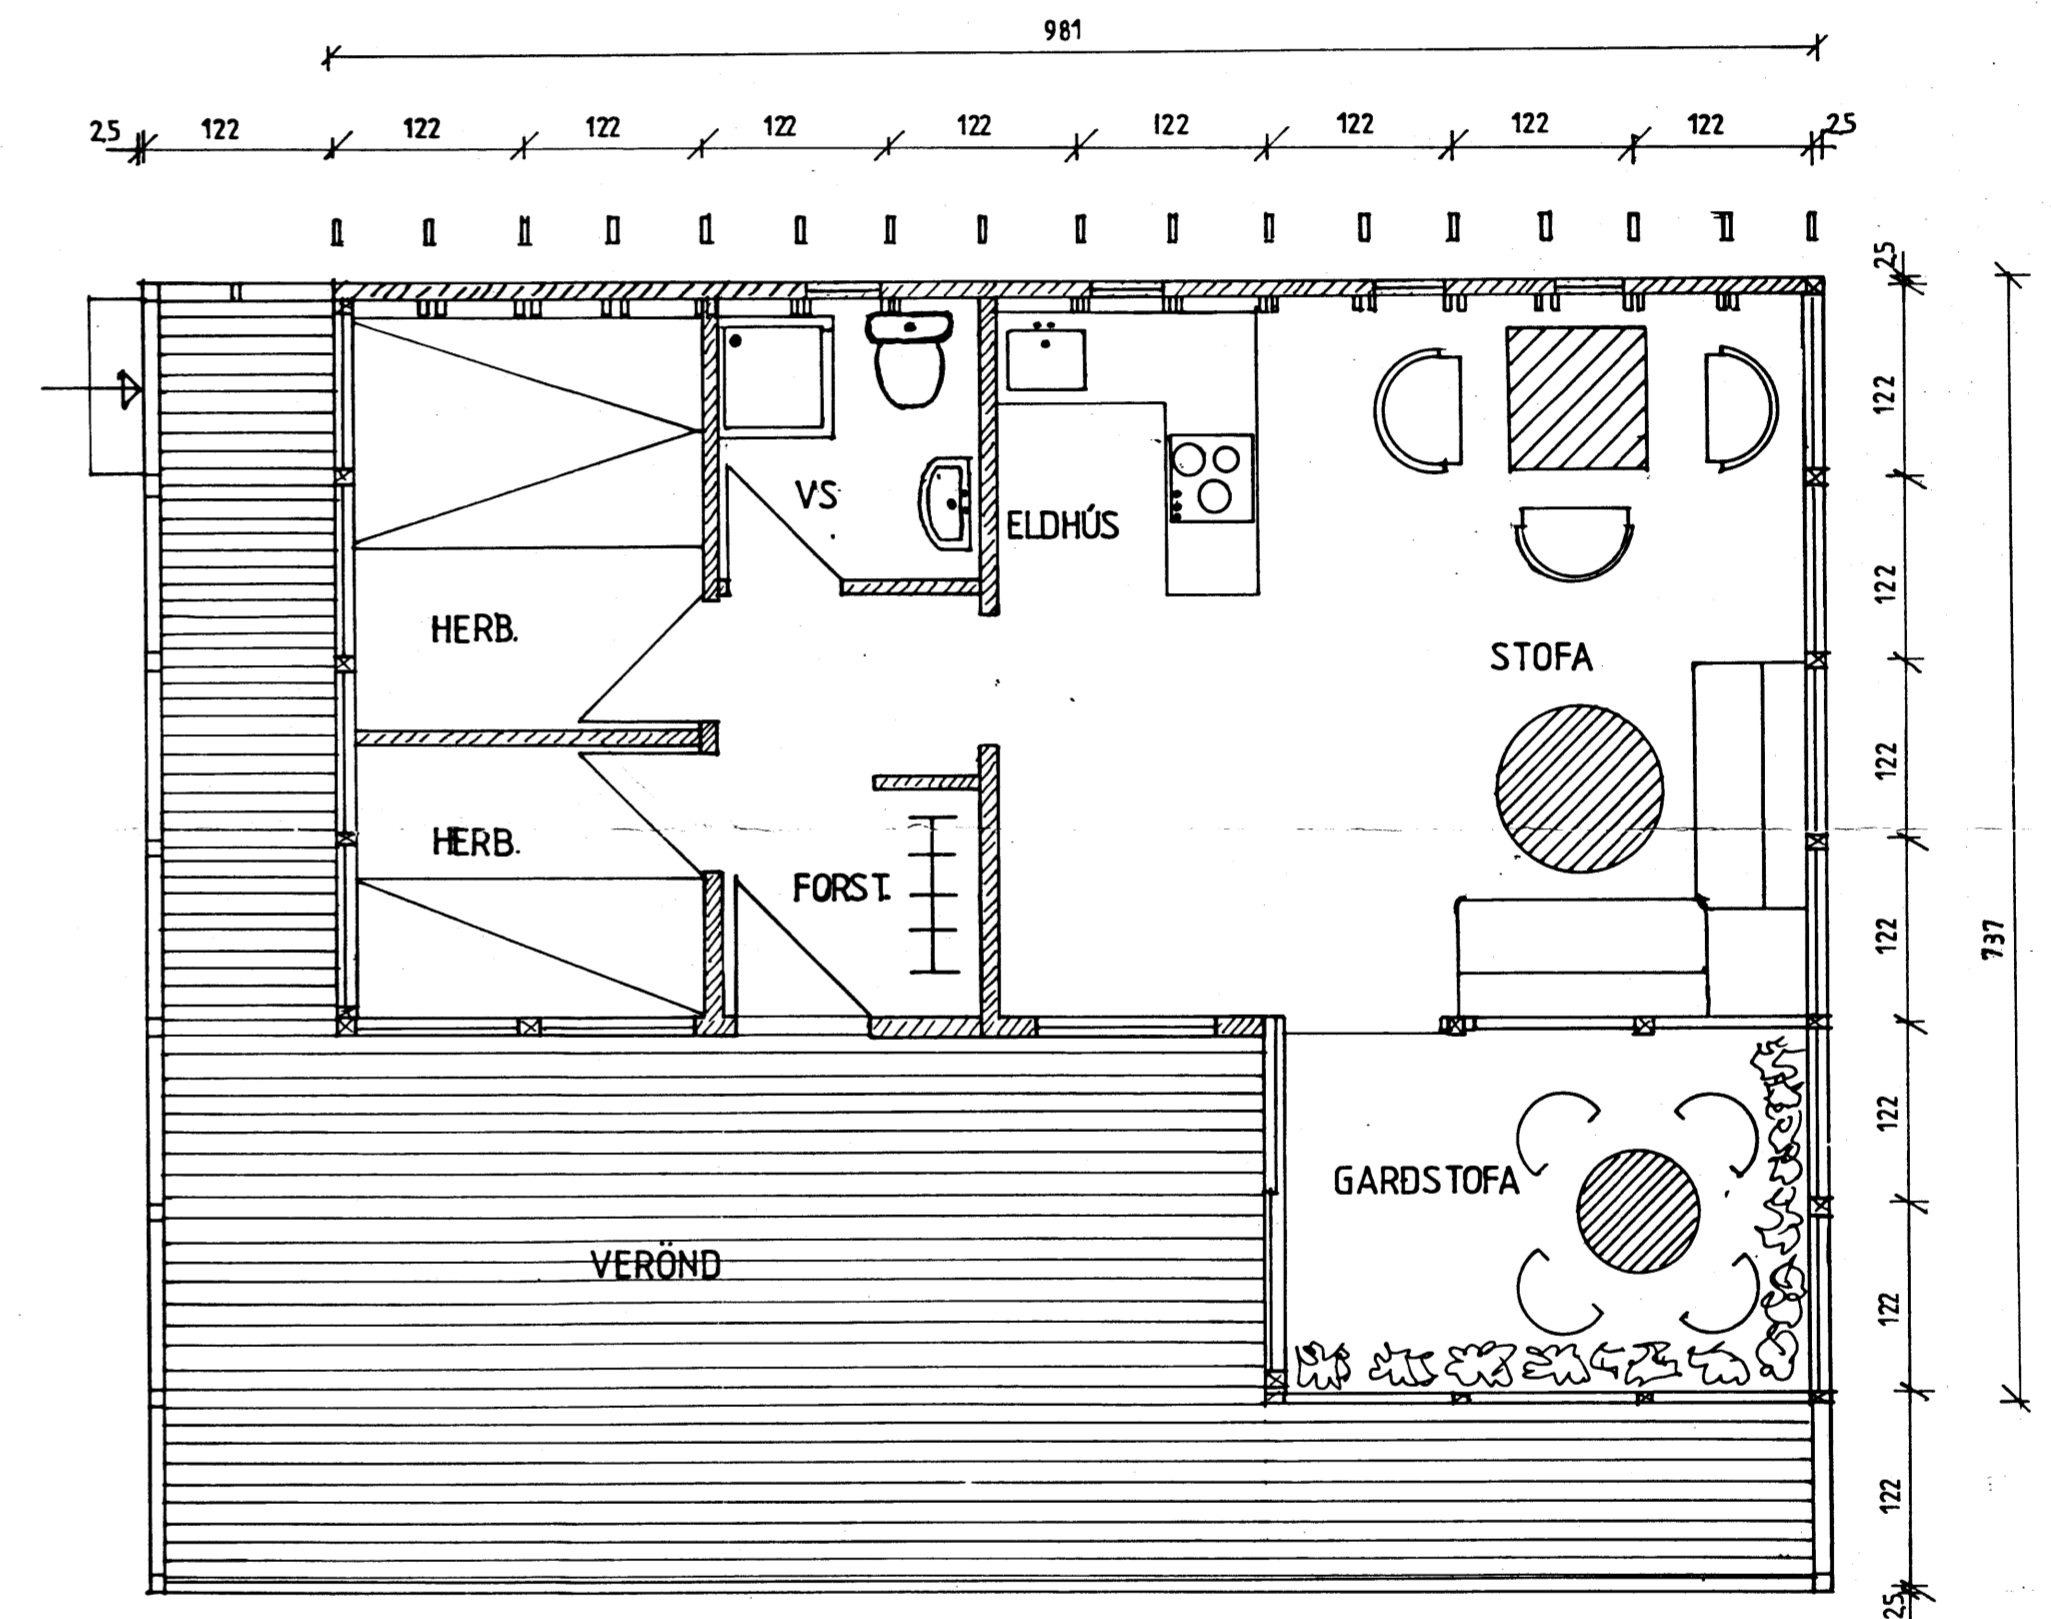

BYGGINGAFLYTTI  
 Samp. 13/11/92  
 GRÍMSNESHREPPS  
 Arnar Ólafsson

VESTUR

NORDUR

GRUNNMYND MKV. 1:50

SKÝRINGAR  
 Á NORDURHLID ERU VELUX VELTIGLUGGAR 55x98  
 Á VESTURHLID ERU RENNIHURÐ INN Í GARDSTOFU  
 FLATARMÁL=SUMARHÚS 57,5 m<sup>2</sup>  
 VERÖND 37,3 m<sup>2</sup>