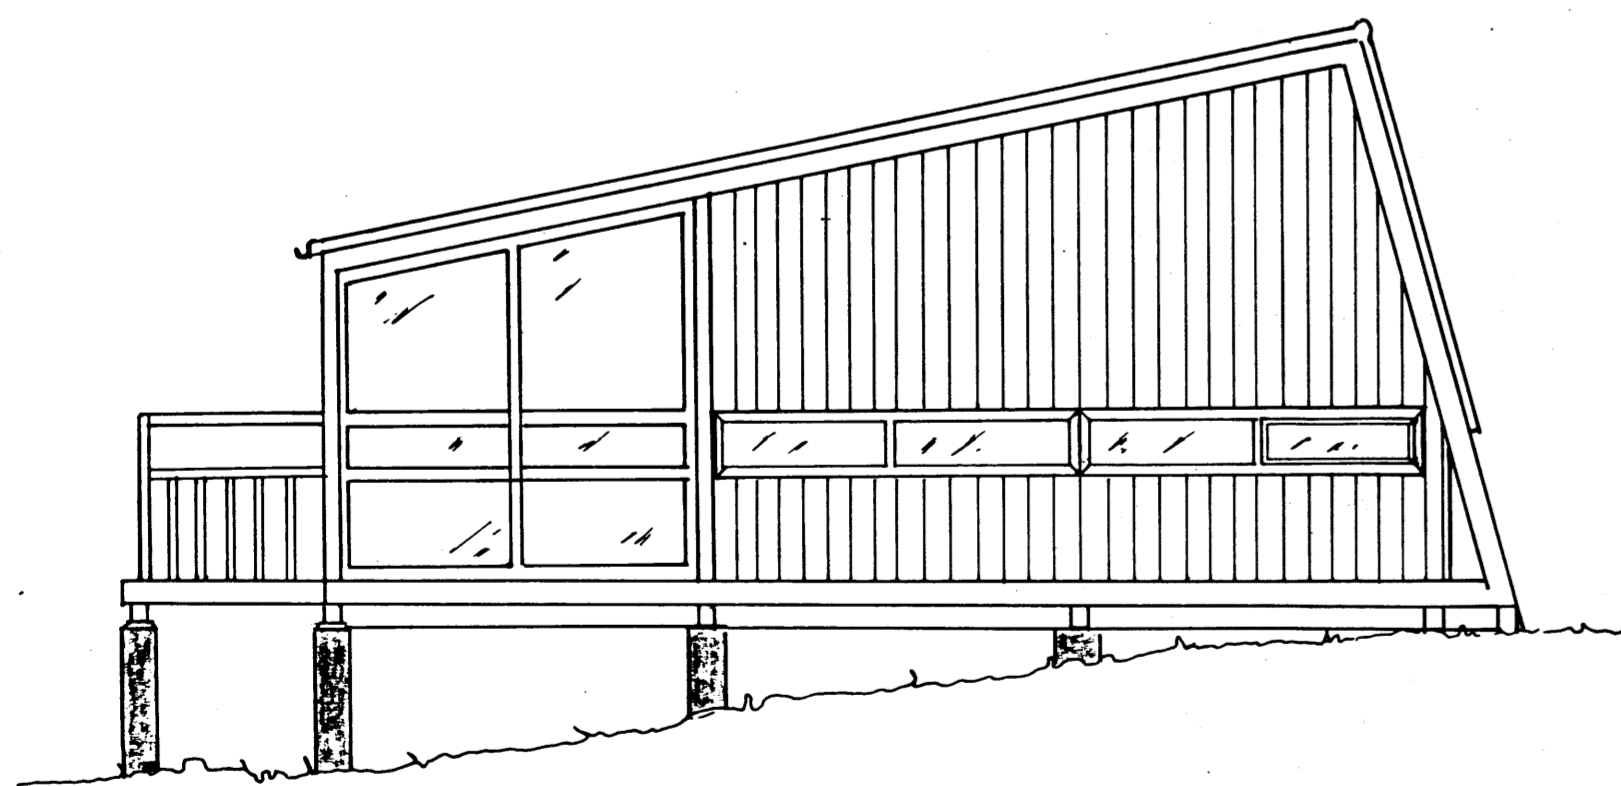

BYGGINGAFLYTTI  
 Samp. 13/11/92  
 GRÍMSNESHREPPS  
 Arnar Ólafsson

VESTUR

NORDUR

GRUNNMYND MKV. 1:50

SKÝRINGAR  
 Á NORDURHLID ERU VELUX VELTIGLUGGAR 55x98  
 Á VESTURHLID ERU RENNIHURÐ INN Í GARDSTOFU  
 FLATARMÁL=SUMARHÚS 57,5 m<sup>2</sup>  
 VERÖND 37,3 m<sup>2</sup>