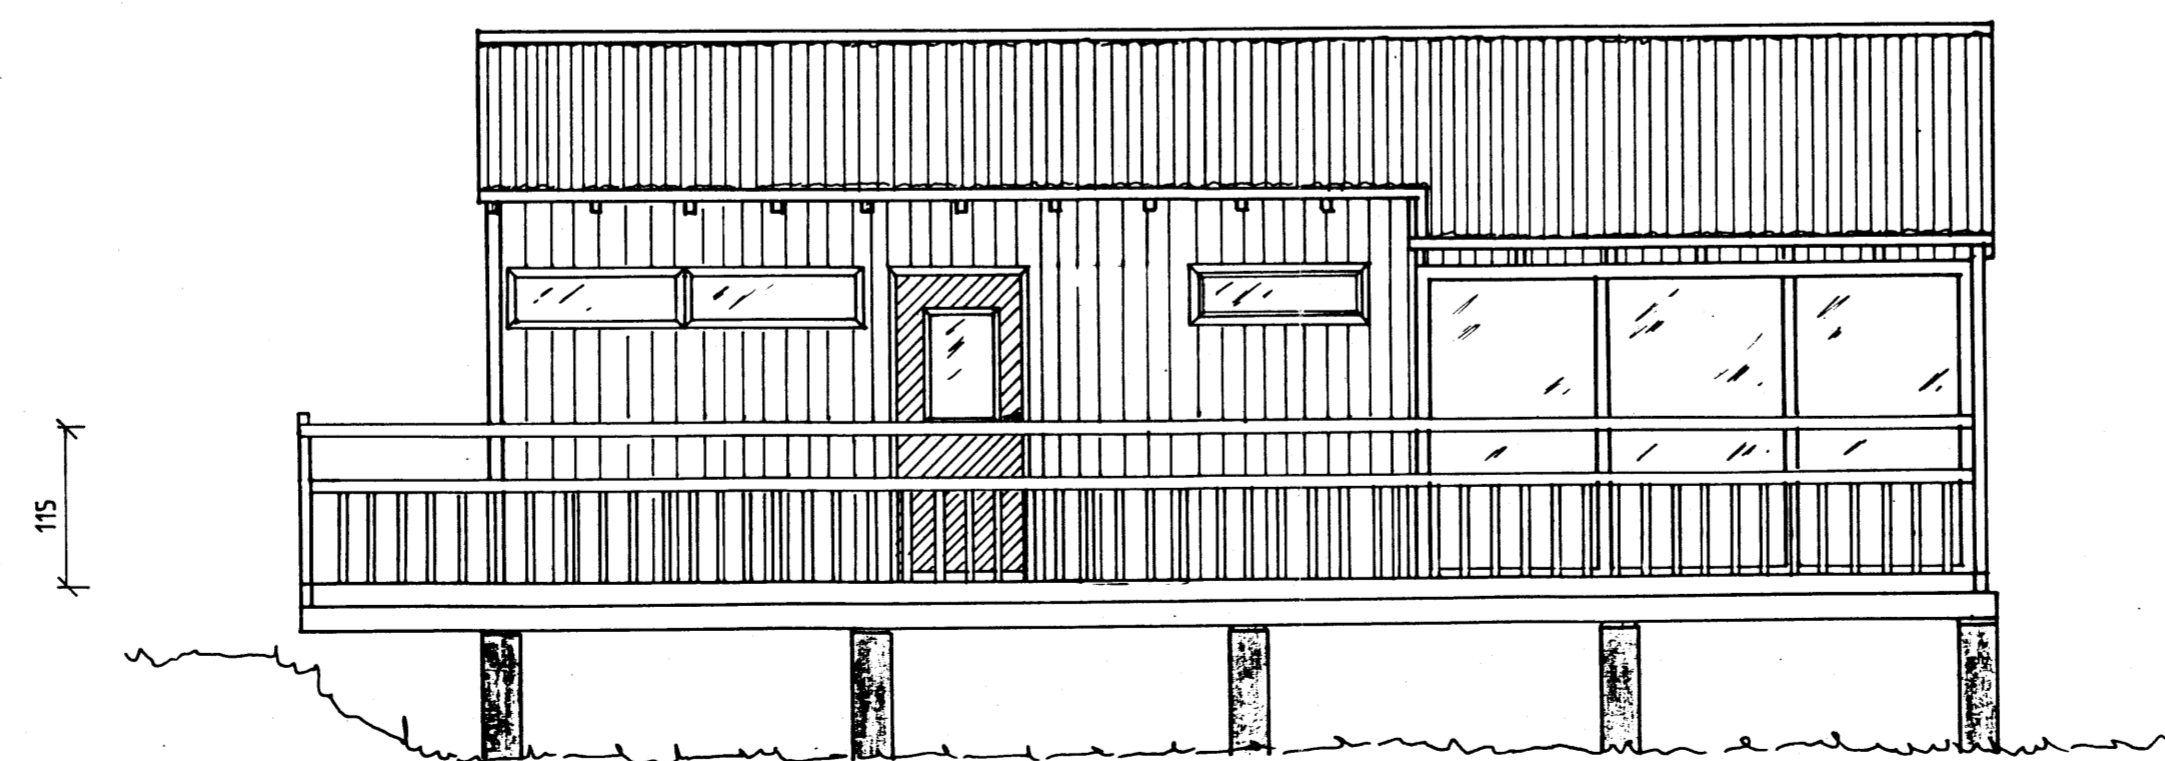

SUMARHÚS Á LÓÐ NR. 22. Í LANDI HESTS Í GRÍMSNESI	Mkv. 1:50
EIG. OTTO JØRGENSEN KT. 1164-4419	Dágs. SEPT. 92
HATEIGUR 23	Teik. Arnar Ólafsson
230 KEFLAVÍK - Sími 02 12014.