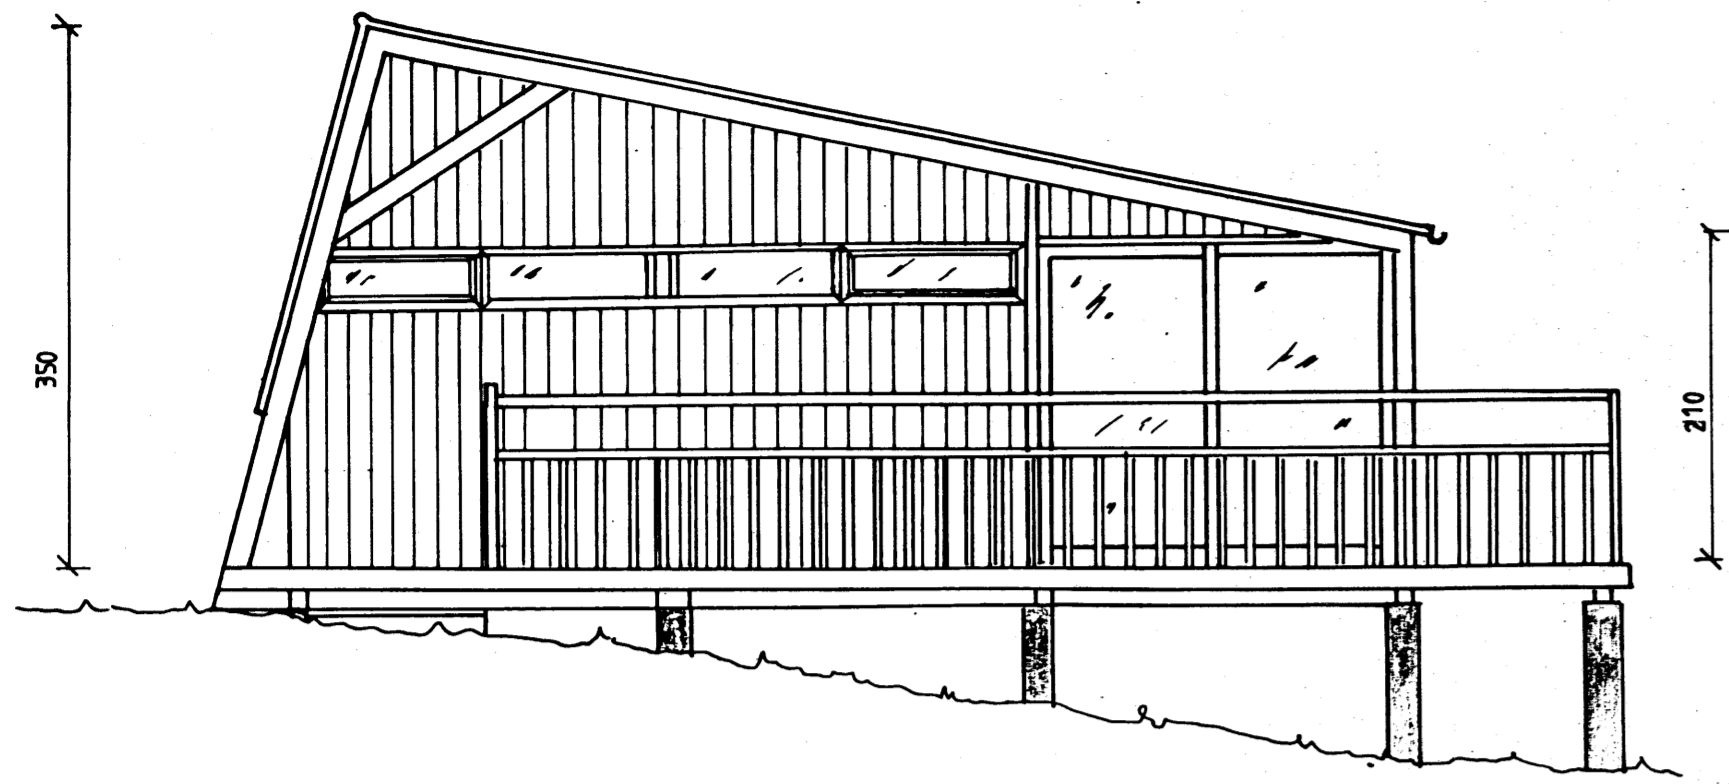

BYGGINGAFLYTTI  
 Samp. 13/11/92  
 GRÍMSNESHREPPS  
 Arnar Ólafsson

VESTUR

NORDUR

GRUNNMYND MKV. 1:50

SKÝRINGAR  
 Á NORDURHLID ERU VELUX VELTIGLUGGAR 55x98  
 Á VESTURHLID ERU RENNIHURÐ INN Í GARDSTOFU  
 FLATARMÁL=SUMARHÚS 57,5 m<sup>2</sup>  
 VERÖND 37,3 m<sup>2</sup>