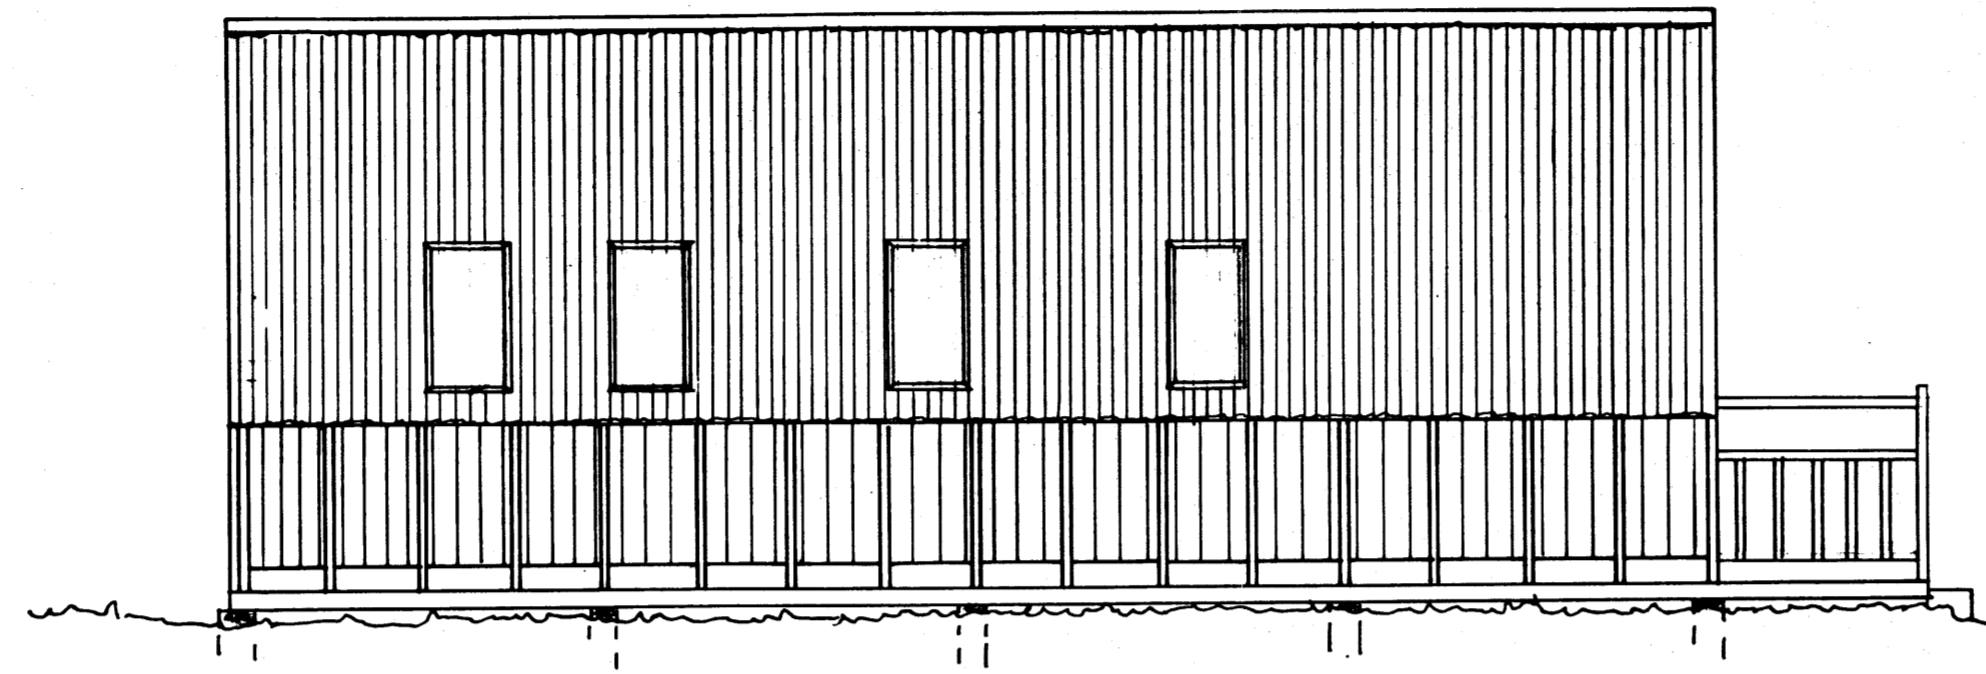

BYGGINGAFLYTTI  
 Samp. 13/11/92  
 GRÍMSNESHREPPS  
 Arnar Ólafsson

VESTUR

NORDUR

GRUNNMYND MKV. 1:50

SKÝRINGAR  
 Á NORDURHLID ERU VELUX VELTIGLUGGAR 55x98  
 Á VESTURHLID ERU RENNIHURÐ INN Í GARDSTOFU  
 FLATARMÁL=SUMARHÚS 57,5 m<sup>2</sup>  
 VERÖND 37,3 m<sup>2</sup>