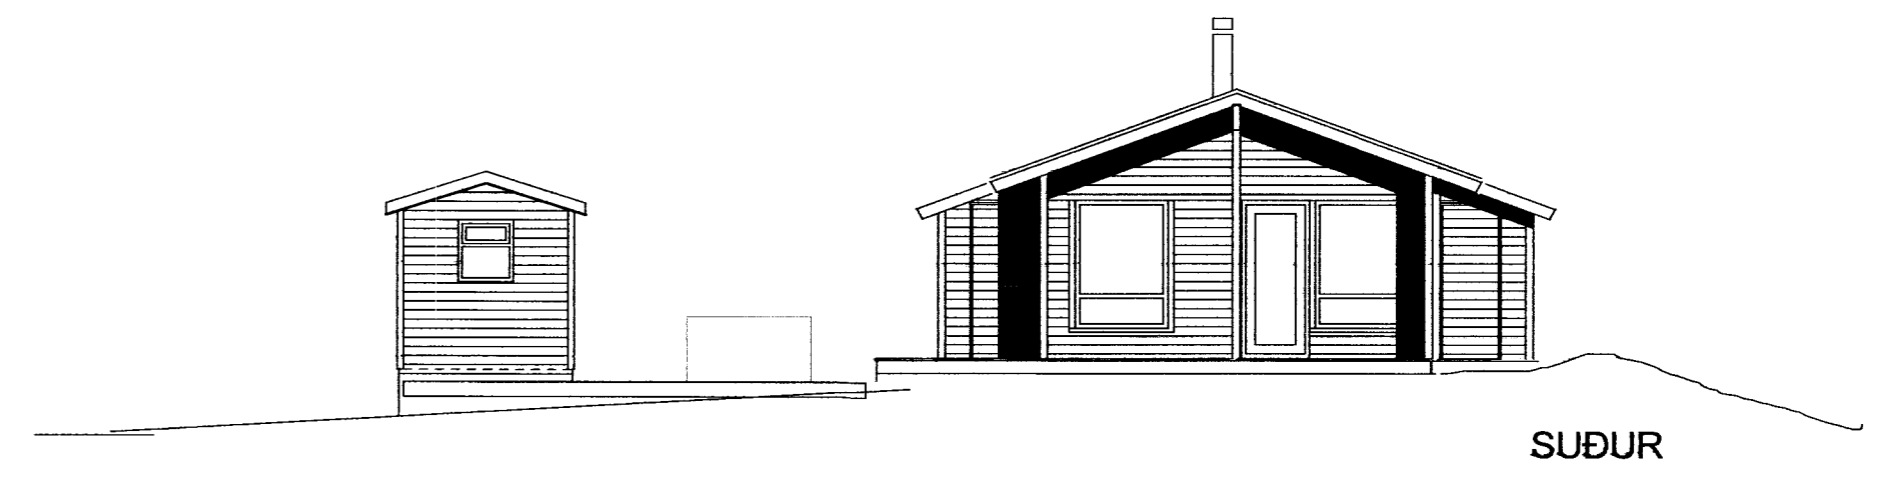

Sump. 22.04.2005

Hilmar Gunnarsson

28.10.'03 :
Útgeymsla teikn. við austurvegg.
STÆKKUN : 4,1 m²
: 9,7 m³

8.6.'04 : Gluggum og fl breytt.

Dags.	Breyting.	Teikn.	Útgáfa.
28.10.'03	Útgeymsla teikn. við austurvegg.	ÁF	A
8.6.'04	Gluggum og fl breytt.	ÁF	B

ASK
Arkitektar Skógarhlíð
Skógarhlíð 18 101 Reykjavík
Sími: 515 0300 Fax: 562 0588
Heimasíða: www.arkitektar.is

Verkhelti:
TRÖÐ í landi Hests, nr. 30
Grunnmynd, útlit allra hliða

Verk. nr.	Mkv.
XXXX	1:100
Teikn.	Dags.
XXX	28.05.'00
Teikn. nr.	Útgáfa.
A-03	B