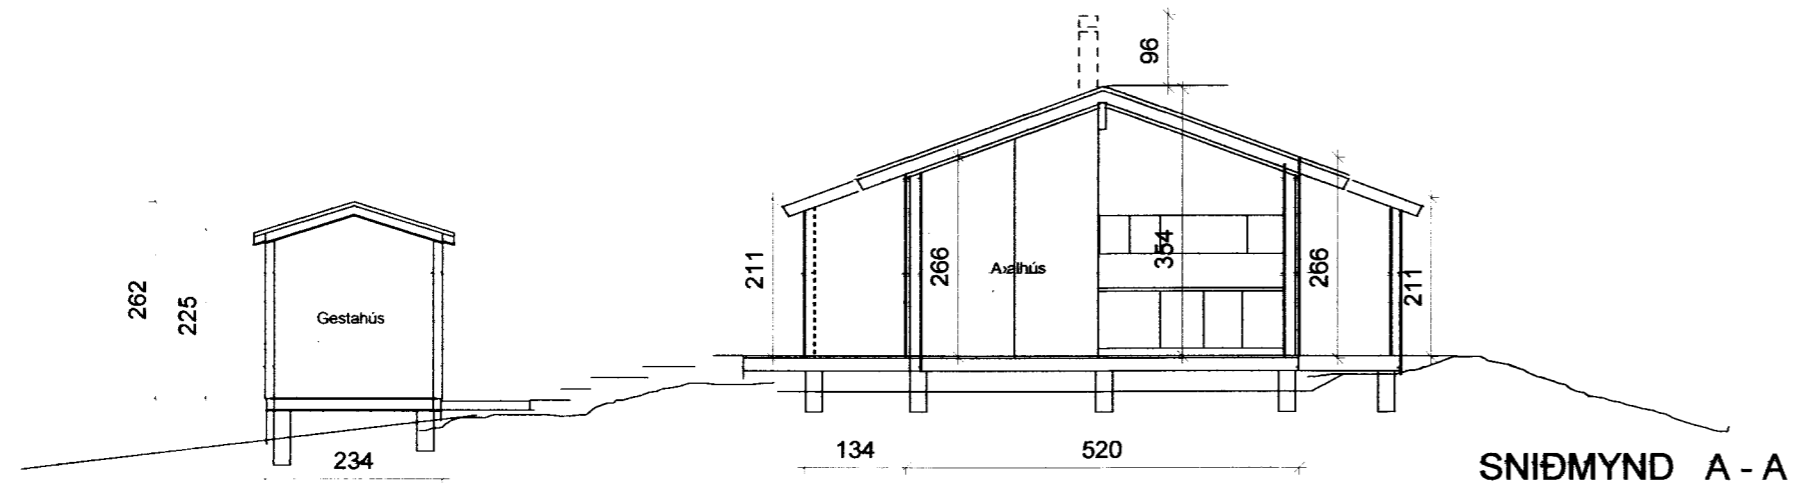

Sump. 22.04.2005

Hilmar Gunnarsson

28.10.'03 :
Útgeymsla teikn. við austurvegg.
STÆKKUN : 4,1 m²
: 9,7 m³

8.6.'04 : Gluggum og fl breytt.

Dags.	Breyting.	Teikn.	Útgáfa.
28.10.'03	Útgeymsla teikn. við austurvegg.	ÁF	A
8.6.'04	Gluggum og fl breytt.	ÁF	B