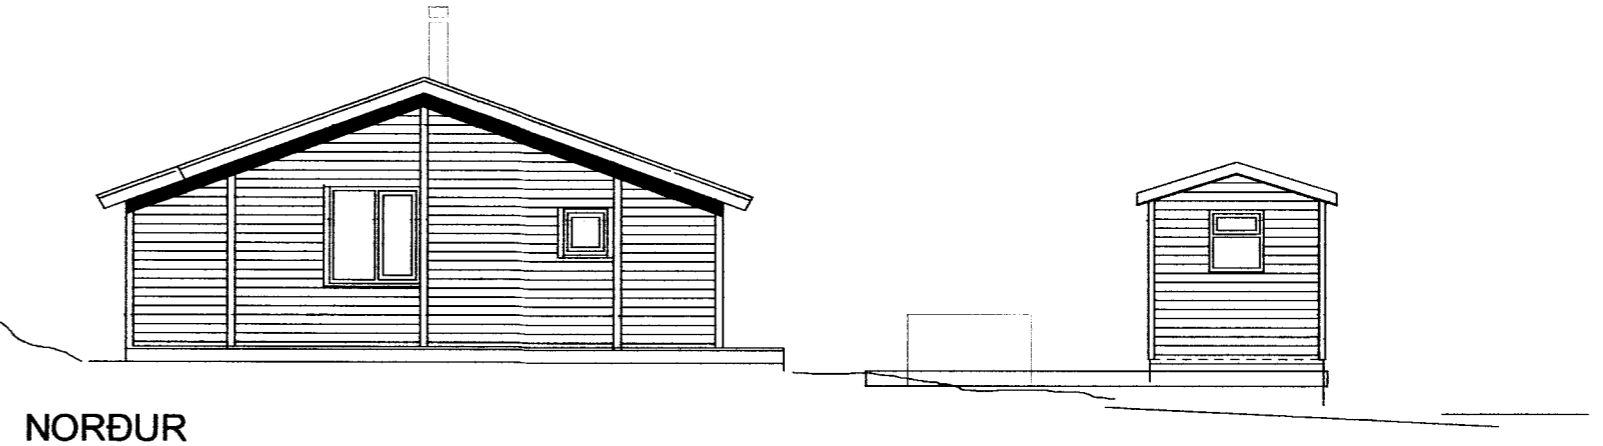

Sump. 22.04.2005

Hilmar Gunnarsson

28.10.'03 :
Útgeymsla teikn. við austurvegg.
STÆKKUN : 4,1 m²
: 9,7 m³

8.6.'04 : Gluggum og fl breytt.

Dags.	Breyting.	Teikn.	Útgáfa.
28.10.'03	Útgeymsla teikn. við austurvegg.	ÁF	A
8.6.'04	Gluggum og fl breytt.	ÁF	B

ASK
Arkitektar Skógarhlíð
Skógarhlíð 18 101 Reykjavík
Sími: 515 0300 Fax: 562 0588
Heimasíða: www.arkitektar.is

Verkhelti:
TRÖÐ í landi Hests, nr. 30
Grunnmynd, útlit allra hliða

Verk. nr.	Mkv.
XXXX	1:100
Teikn.	Dags.
XXX	28.05.'00
Teikn. nr.	Útgáfa.
A-03	B