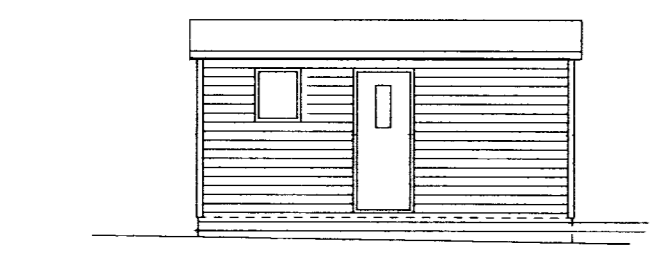

Sump. 22.04.2005

Hilmar Gunnarsson

28.10.'03 :
Útgeymsla teikn. við austurvegg.
STÆKKUN : 4,1 m²
: 9,7 m³

8.6.'04 : Gluggum og fl breytt.

Dags.	Breyting.	Teikn.	Útgáfa.
28.10.'03	Útgeymsla teikn. við austurvegg.	ÁF	A
8.6.'04	Gluggum og fl breytt.	ÁF	B