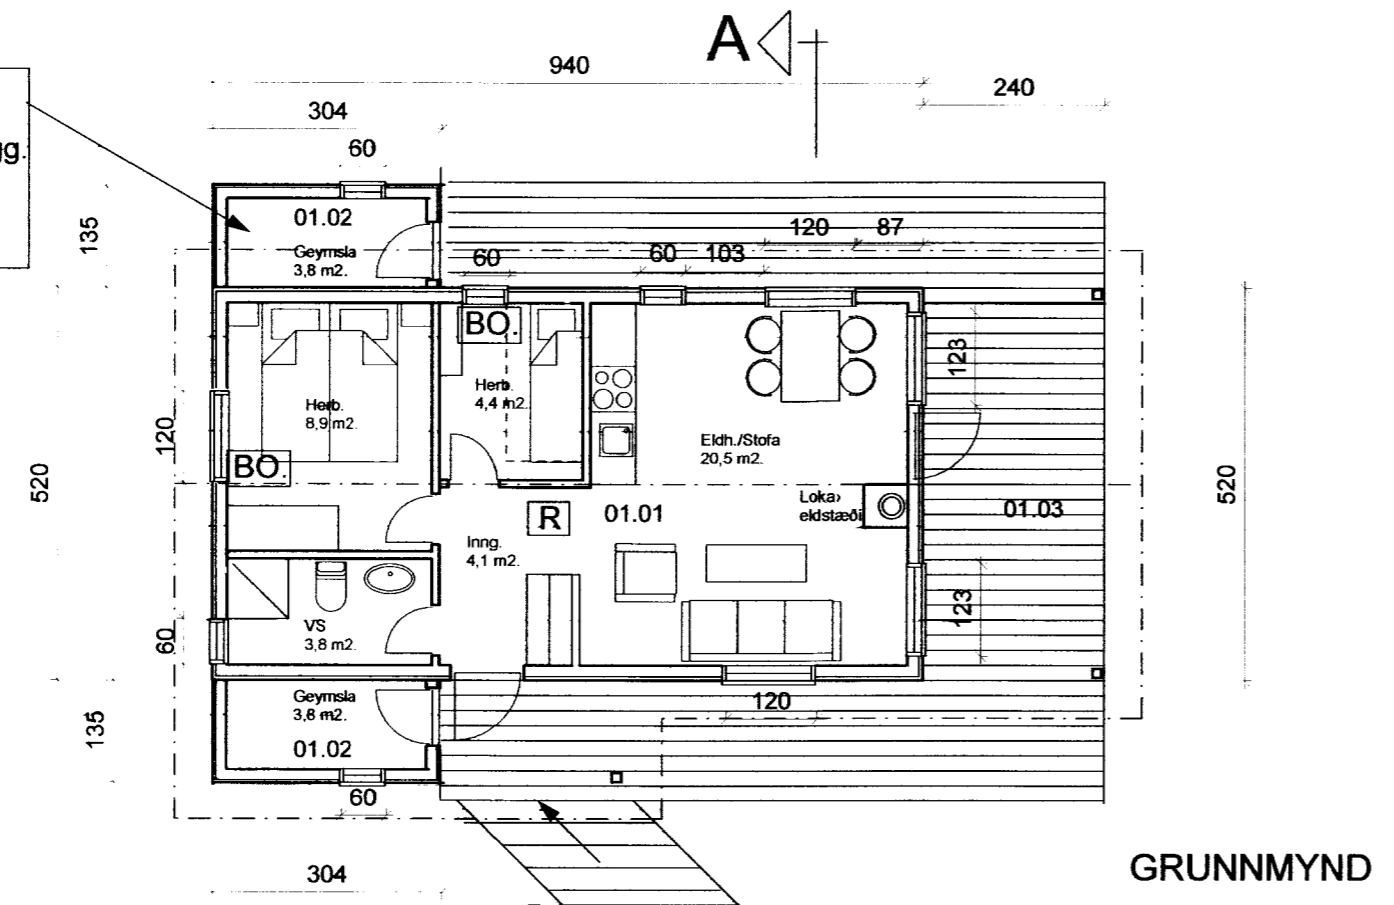

Sump. 22.04.2005

Hilmar Gunnarsson

28.10.'03 :
Útgeymsla teikn. við austurvegg.
STÆKKUN : 4,1 m²
: 9,7 m³

8.6.'04 : Gluggum og fl breytt.

Dags.	Breyting.	Teikn.	Útgáfa.
28.10.'03	Útgeymsla teikn. við austurvegg.	ÁF	A
8.6.'04	Gluggum og fl breytt.	ÁF	B