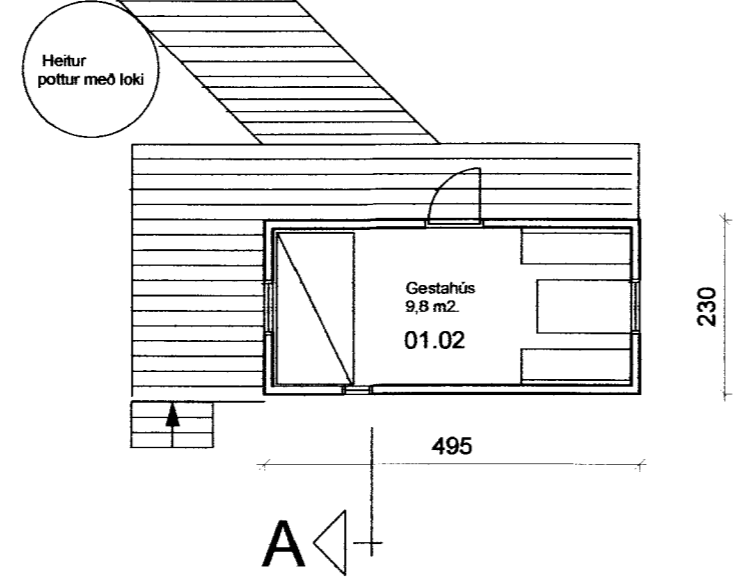

Sump. 22.04.2005

Hilmar Gunnarsson

28.10.'03 :
Útgeymsla teikn. við austurvegg.
STÆKKUN : 4,1 m²
: 9,7 m³

8.6.'04 : Gluggum og fl breytt.

Dags.	Breyting.	Teikn.	Útgáfa.
28.10.'03	Útgeymsla teikn. við austurvegg.	ÁF	A
8.6.'04	Gluggum og fl breytt.	ÁF	B