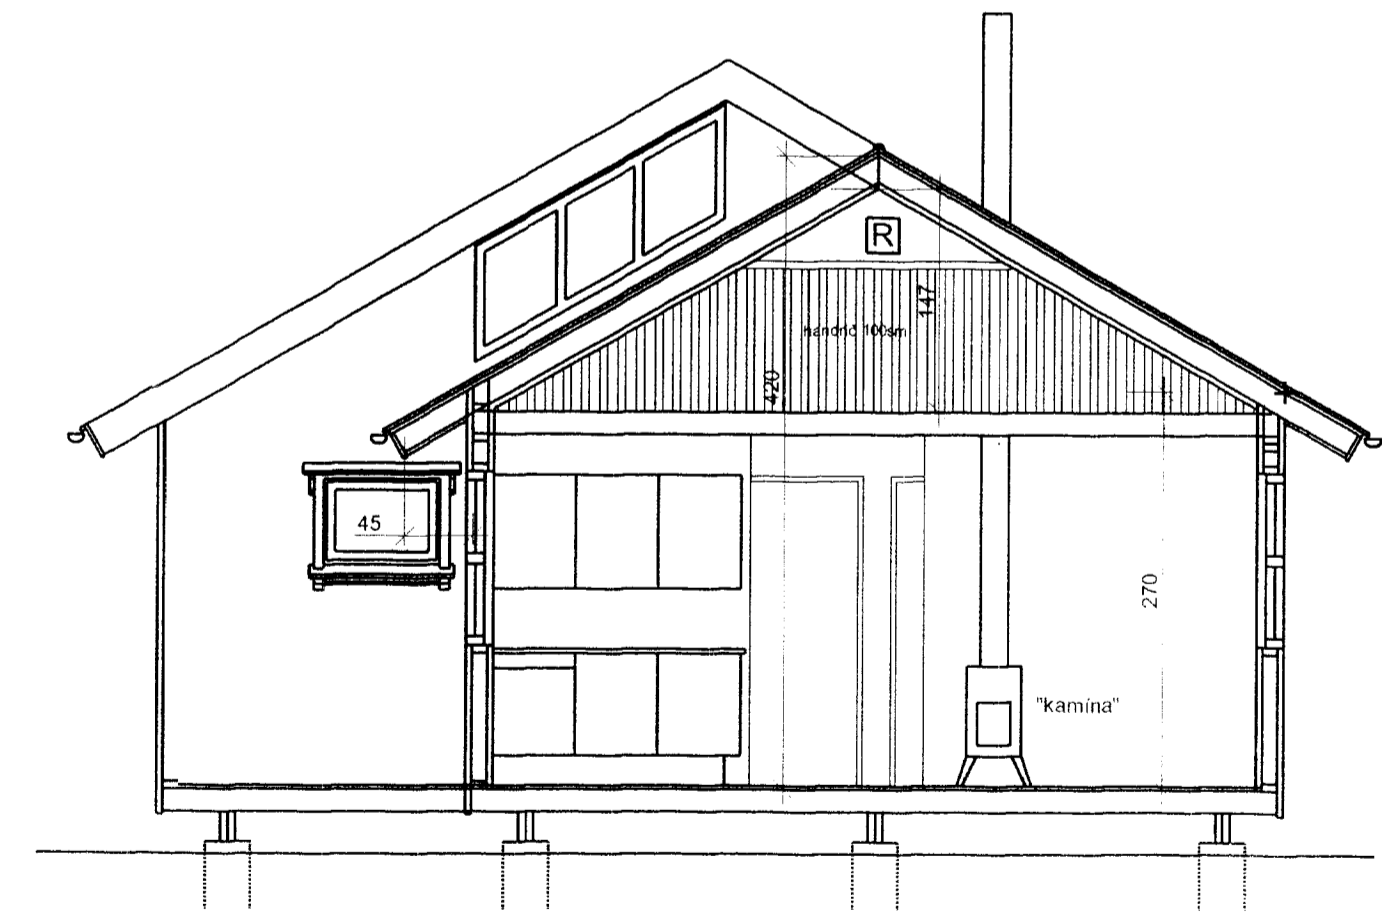

*Samþ. 16.2.01*  
 BYGGINGARELITNI  
*Helgi Gunnarsson*

Grunnmynd 1:50

Snið B-B 1:50

Snið A-A 1:50

	<b>Teiknistofan Röðull</b>	Knorrarvogi 4 Reykjavík	Mkv. 1:50	Hannað: JRA
	Verkefni: Sumarhús að Hesti Grímsneshr.	S: 5683577 Fax 5683522	Dags: 31.05.01	Teiknað: JRA
	Verkhliuti: Grunnmynd og snið, lóð 59		Breytl: Yfirfori:	
	Helgi Gunnarsson h.s. 5544708 f.s. 8933489 f.s. 8533485		Breytl: Fjöldi blaða 3	
	Jón Rafns Antonsson h.s. 5670775 f.s. 8928377 f.s. 8528377		Blað nr. 1	