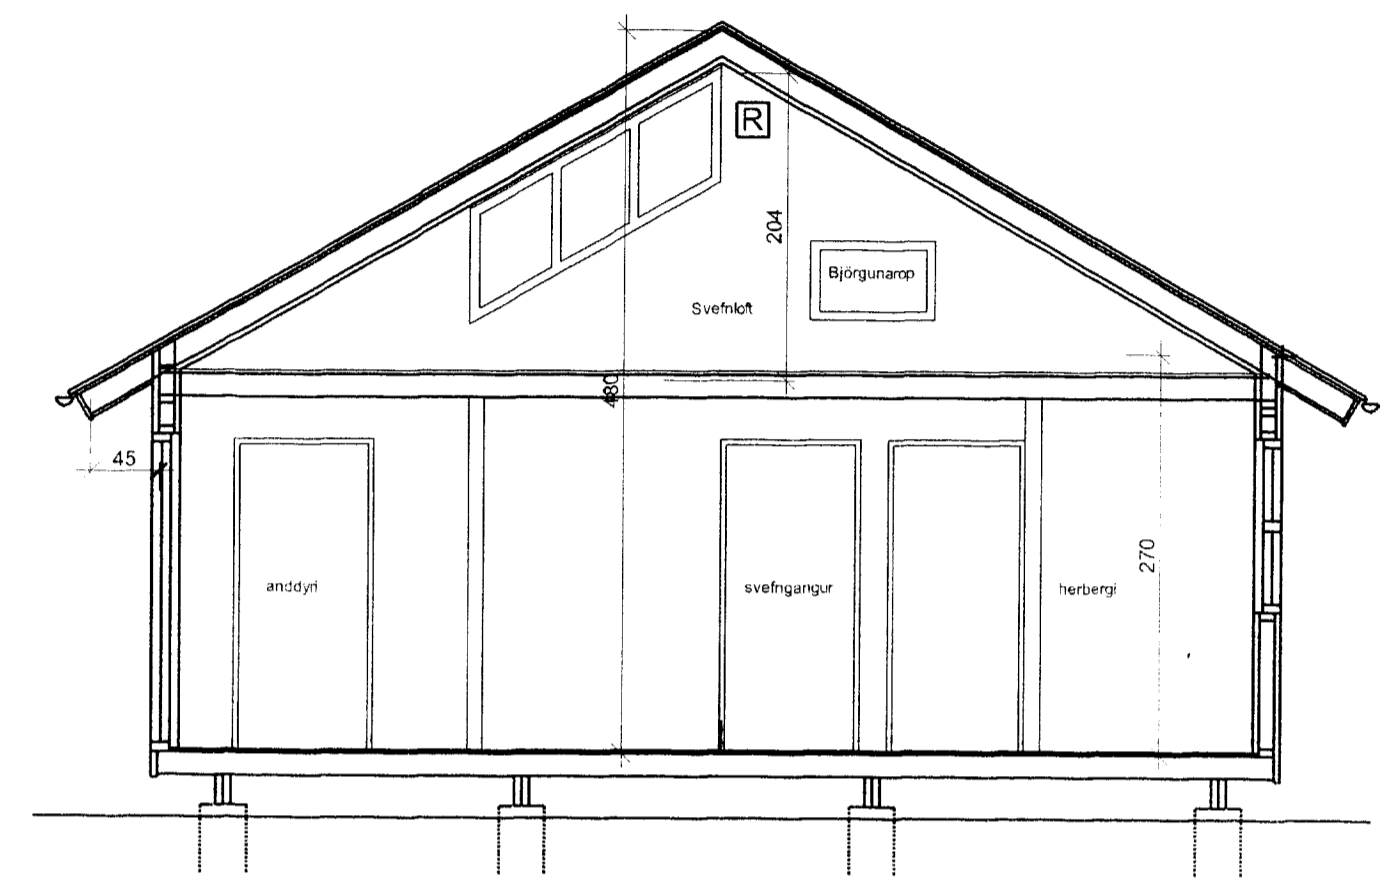

*Samþ. 16.2.01*  
 BYGGINGARELITNI  
*Helgi Gunnarsson*

Grunnmynd 1:50

Snið B-B 1:50

Snið A-A 1:50

	<b>Teiknistofan Röðull</b>	Knorrarvogi 4 Reykjavík	Mkv. 1:50	Hannað: JRA
	Verkefni: Sumarhús að Hesti Grímsneshr.	S: 5683577 Fax 5683522	Dags: 31.05.01	Teiknað: JRA
	Verkhliuti: Grunnmynd og snið, lóð 59		Breytl: Yfirfori:	
	Helgi Gunnarsson h.s. 5544708 f.s. 8933489 f.s. 8533485		Breytl: Fjöldi blaða 3	
	Jón Rafns Antonsson h.s. 5670775 f.s. 8928377 f.s. 8528377		Blað nr. 1	