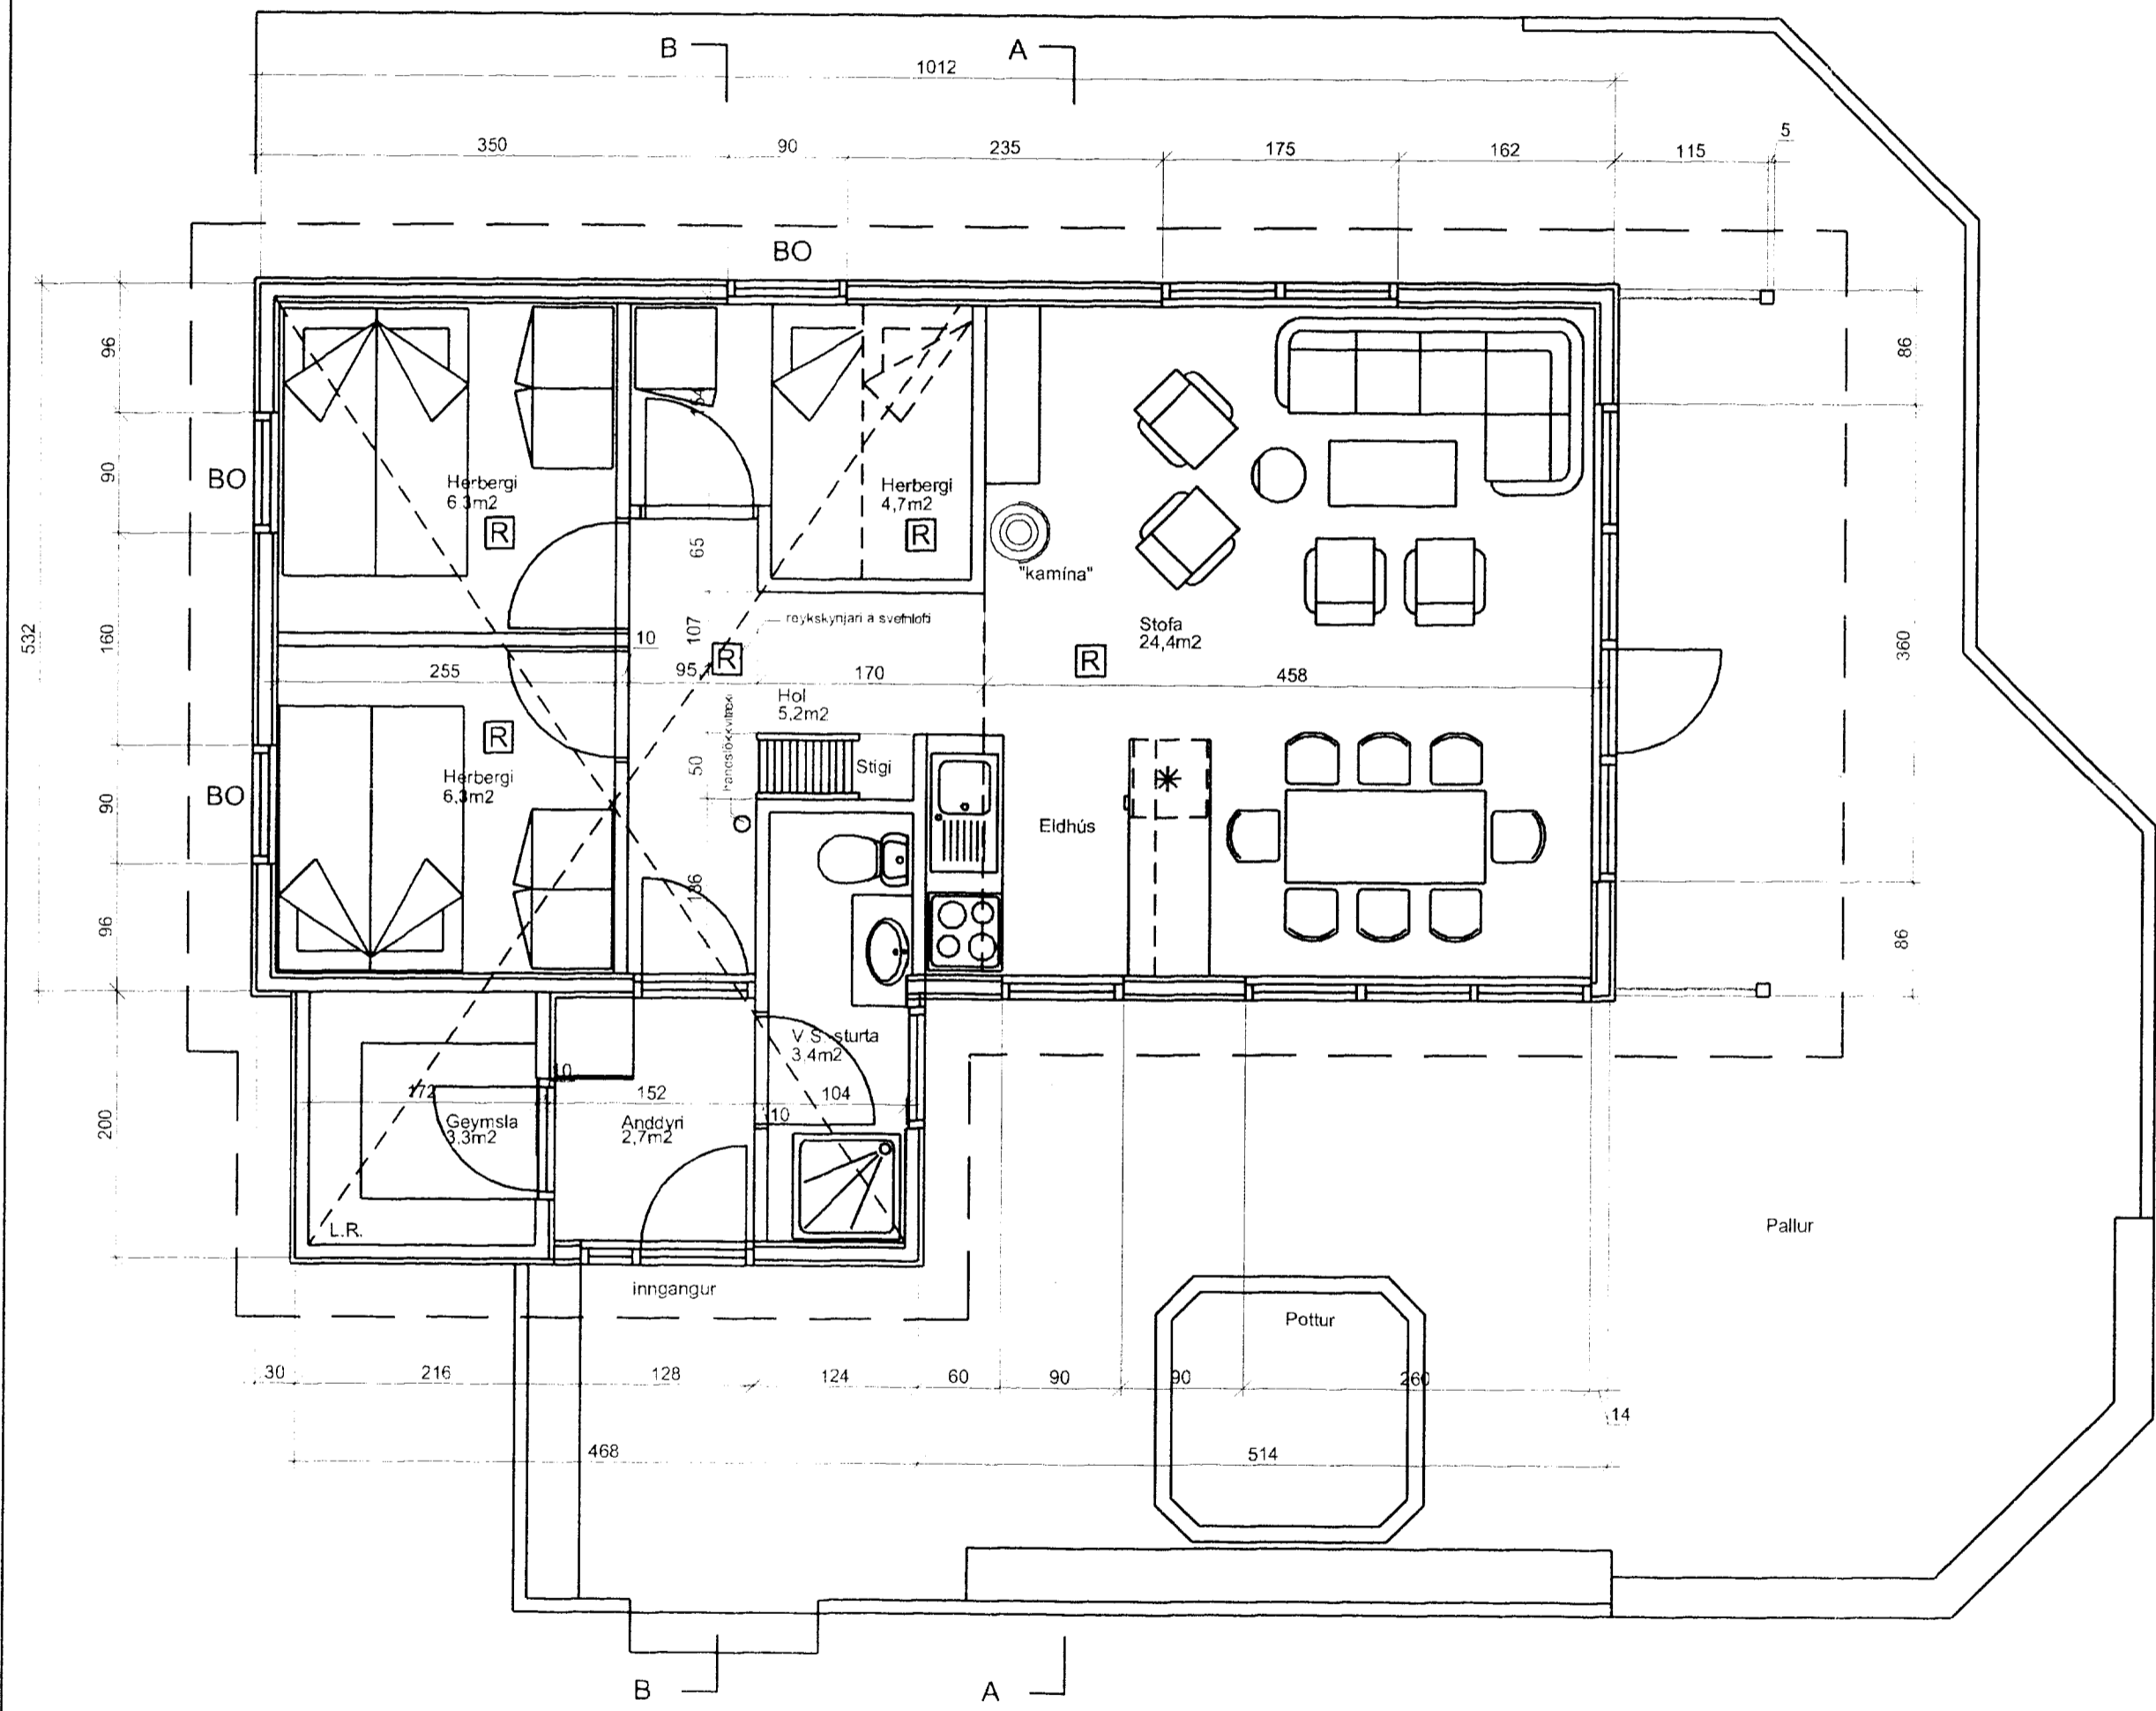

*Samþ. 16.2.01*  
 BYGGINGARELITNI  
*Helgi Gunnarsson*

Grunnmynd 1:50

Snið B-B 1:50

Snið A-A 1:50

	<b>Teiknistofan Röðull</b>	Knorrarvogi 4 Reykjavík	Mkv. 1:50	Hannað: JRA
	Verkefni: Sumarhús að Hesti Grímsneshr.	S: 5683577 Fax 5683522	Dags: 31.05.01	Teiknað: JRA
	Verkhliuti: Grunnmynd og snið, lóð 59		Breytl: Yfirfori:	
	Helgi Gunnarsson h.s. 5544708 f.s. 8933489 f.s. 8533485		Breytl: Fjöldi blaða 3	
	Jón Rafns Antonsson h.s. 5670775 f.s. 8928377 f.s. 8528377		Blað nr. 1	