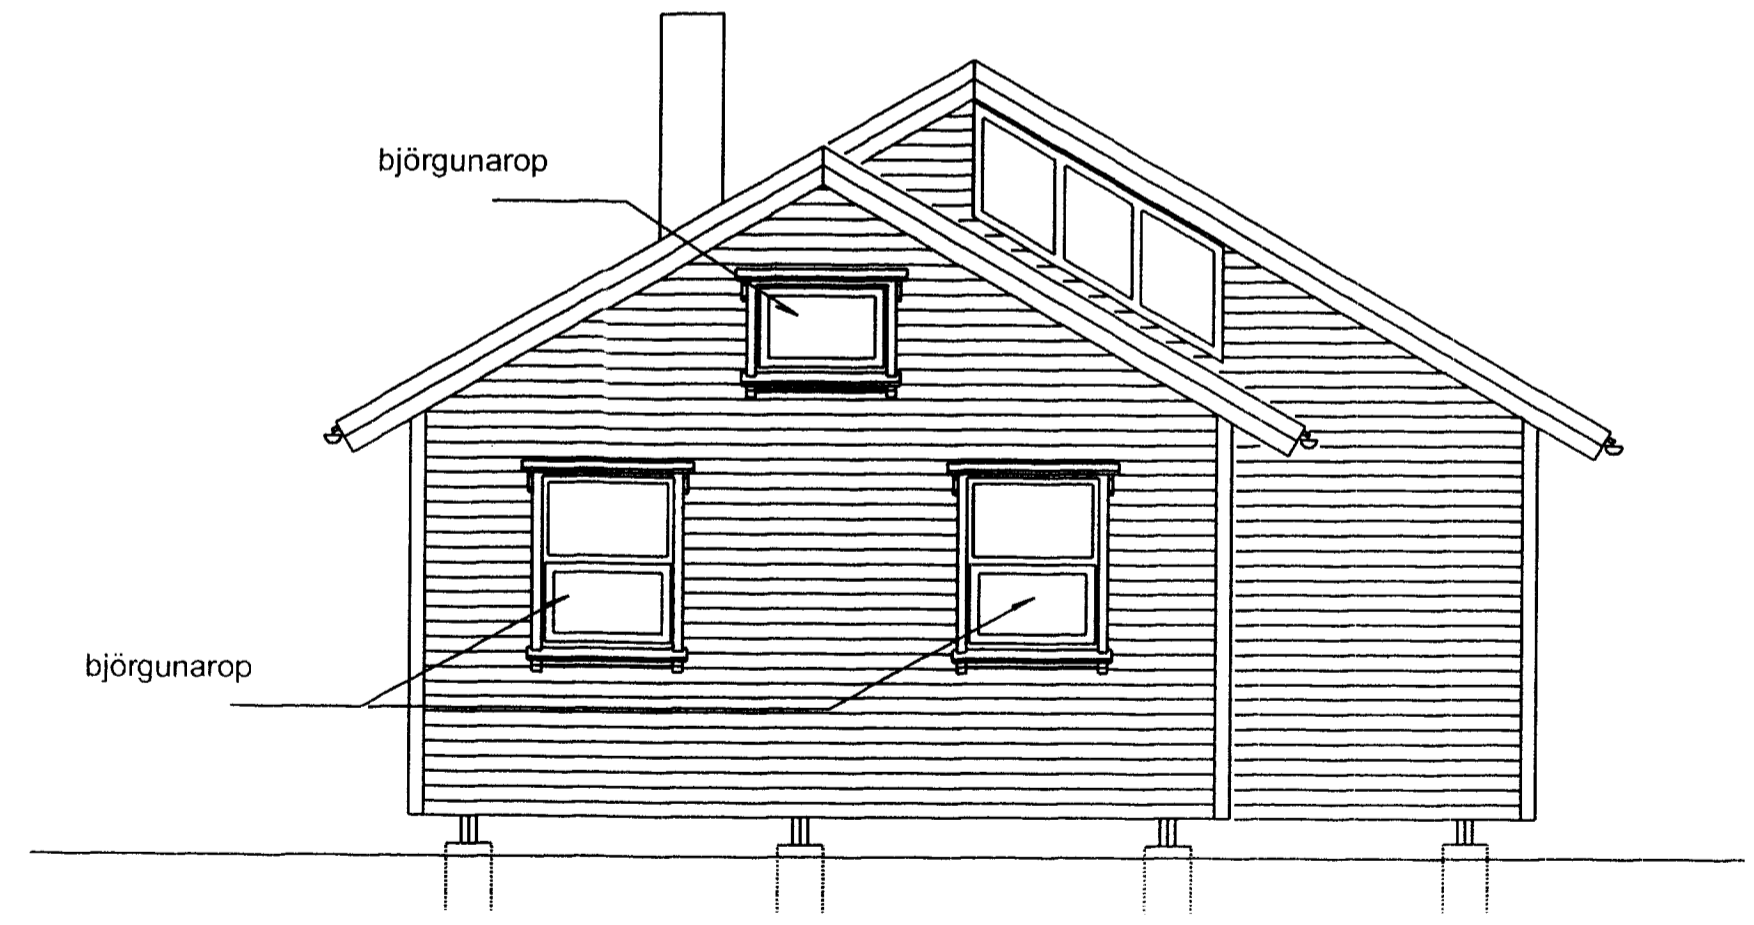

Sump. 26.000
 SWISSBANKEN
 Helgi Gunnarsson
 Jón Rafn Antonsson

Suðlæg hlið

Vestlæg hlið

Austlæg hlið

Norðlæg hlið

Teiknistofan Röðull Knorrarvogi 4 Reykjavík Mkv. 1:50 Hannóð: JRA
 S: 5683577 Fax 5683522 Dags: 31.05.01 Teiknað: JRA

Verkefni: Sumarhús að Hesti Grímsnesi Breytl: Yfirloð: Fjöldi blaða 3
 Verkhúli: Útlitsmyndir, lóð 59 Breytl: Blað nr. 1. 03

Helgi Gunnarsson h.s. 5544708 f.s. 8933489 f.s. 8533489
 Jón Rafn Antonsson h.s. 5670775 f.s. 8928377 f.s. 8528373 240847-25 79