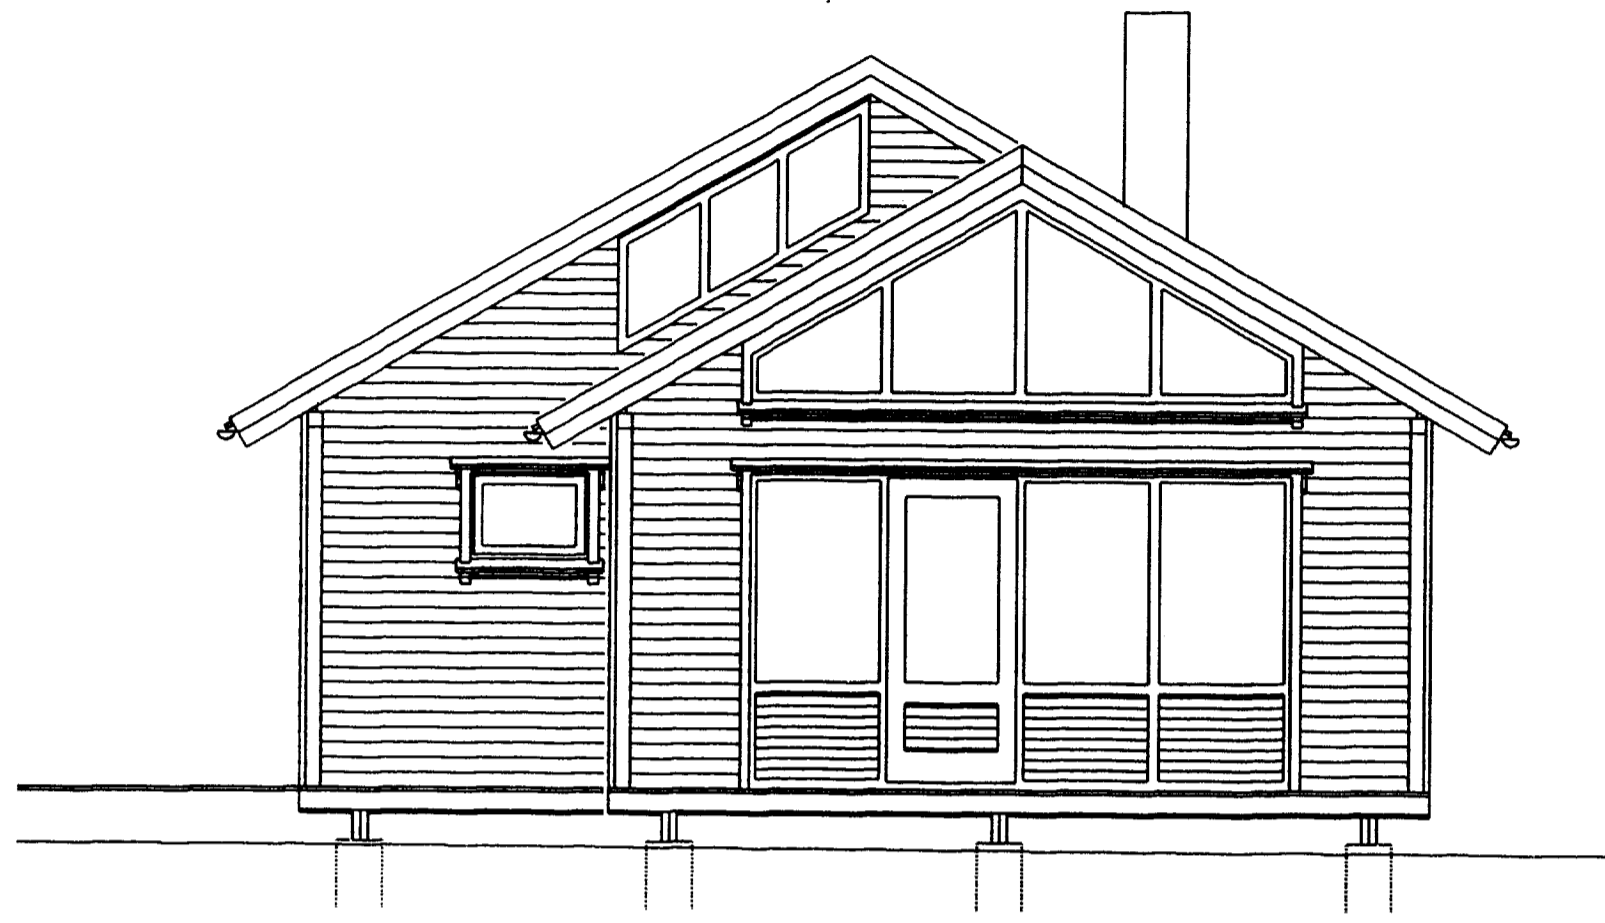

Sump. 26.000
 SWISSBANKEN
 Helgi Gunnarsson
 Jón Rafn Antonsson

Suðlæg hlið

Vestlæg hlið

Austlæg hlið

Norðlæg hlið

Teiknistofan Röðull Knorrarvogi 4 Reykjavík Mkv. 1:50 Hannóð: JRA
 S: 5683577 Fax 5683522 Dags: 31.05.01 Teiknað: JRA

Verkefni: Sumarhús að Hesti Grímsnesi Breytl: Yfirloð: Fjöldi blaða 3
 Verkhúli: Útlitsmyndir, lóð 59 Breytl: Blað nr. 1. 03

Helgi Gunnarsson h.s. 5544708 f.s. 8933489 f.s. 8533489
 Jón Rafn Antonsson h.s. 5670775 f.s. 8928377 f.s. 8528373 240847-25 79