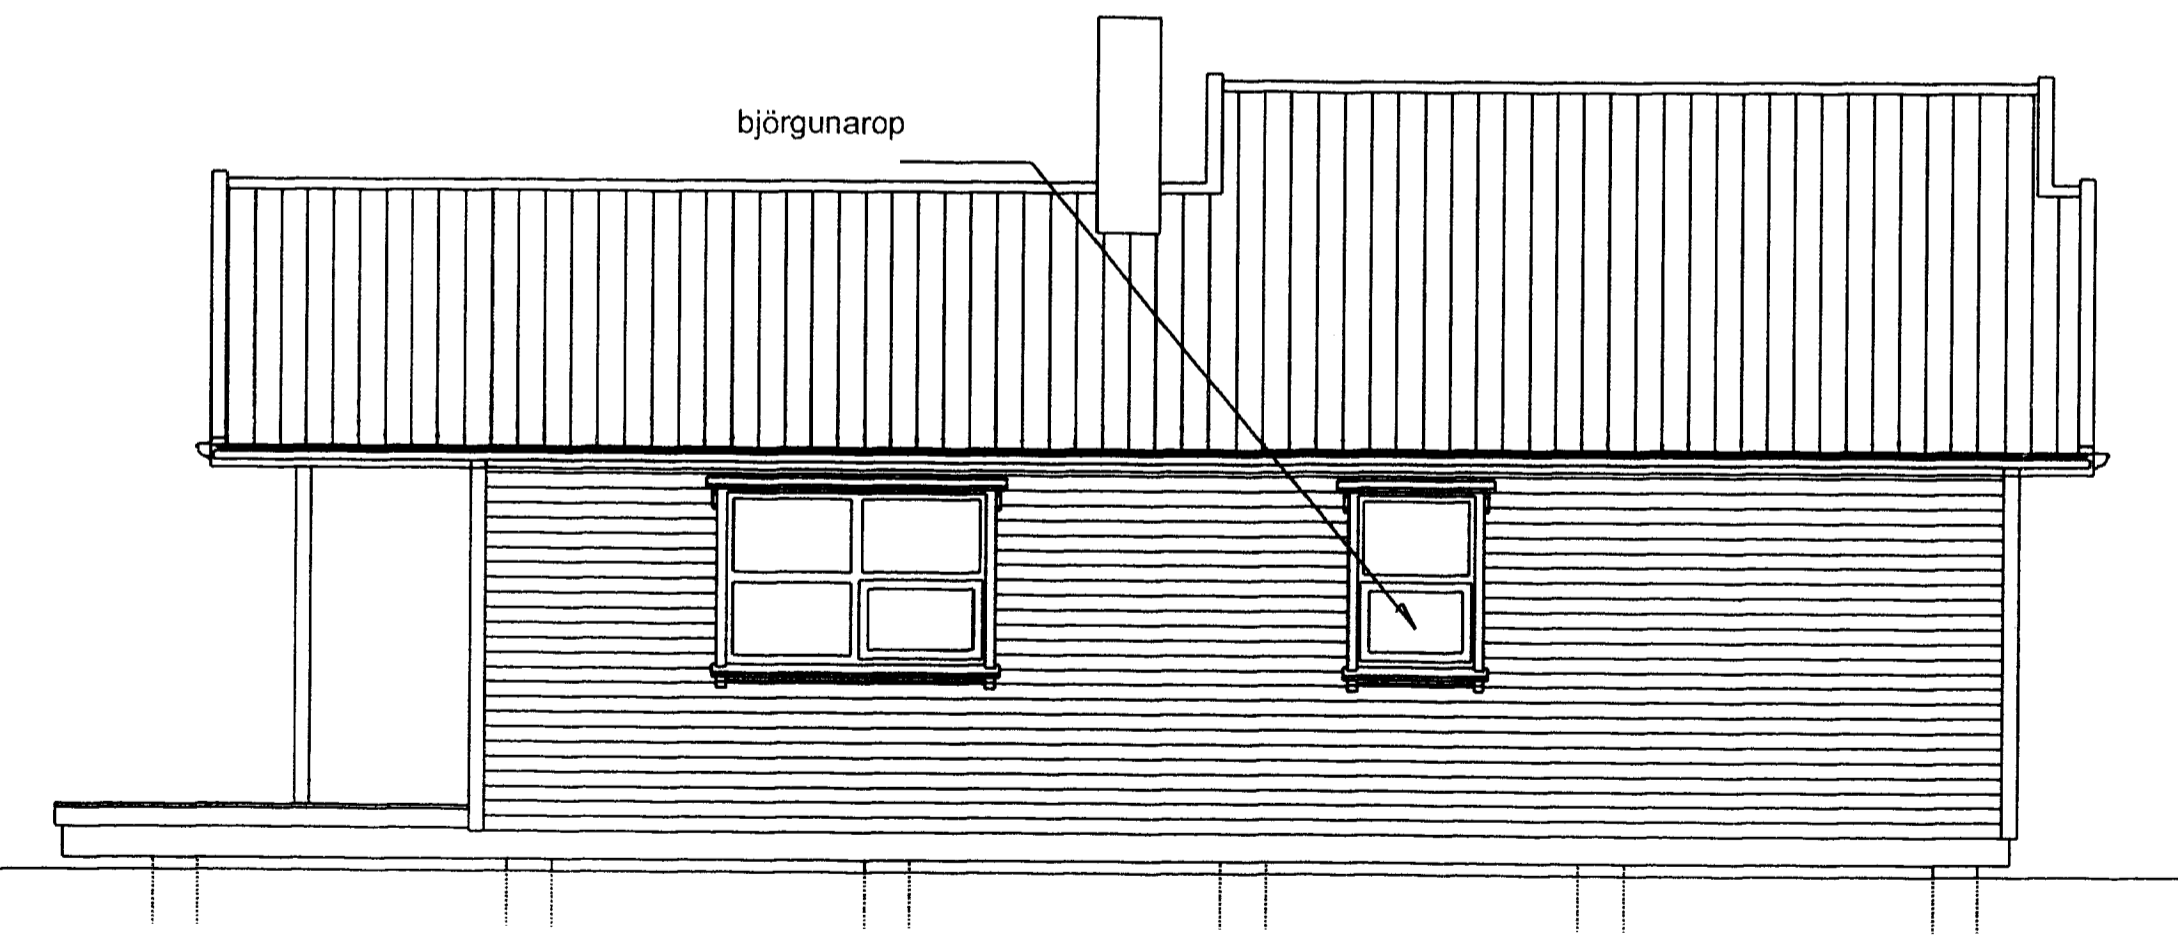

Sump. 26.000
 SWISSBANKEN
 Helgi Gunnarsson
 Jón Rafn Antonsson

Suðlæg hlið

Vestlæg hlið

Austlæg hlið

Norðlæg hlið

Teiknistofan Röðull Knorrarvogi 4 Reykjavík Mkv. 1:50 Hannóð: JRA
 S: 5683577 Fax 5683522 Dags: 31.05.01 Teiknað: JRA

Verkefni: Sumarhús að Hesti Grímsnesi Breytl: Yfirloð: Fjöldi blaða 3
 Verkhúli: Útlitsmyndir, lóð 59 Breytl: Blað nr. 1. 03

Helgi Gunnarsson h.s. 5544708 f.s. 8933489 f.s. 8533489
 Jón Rafn Antonsson h.s. 5670775 f.s. 8928377 f.s. 8528373 240847-25 79