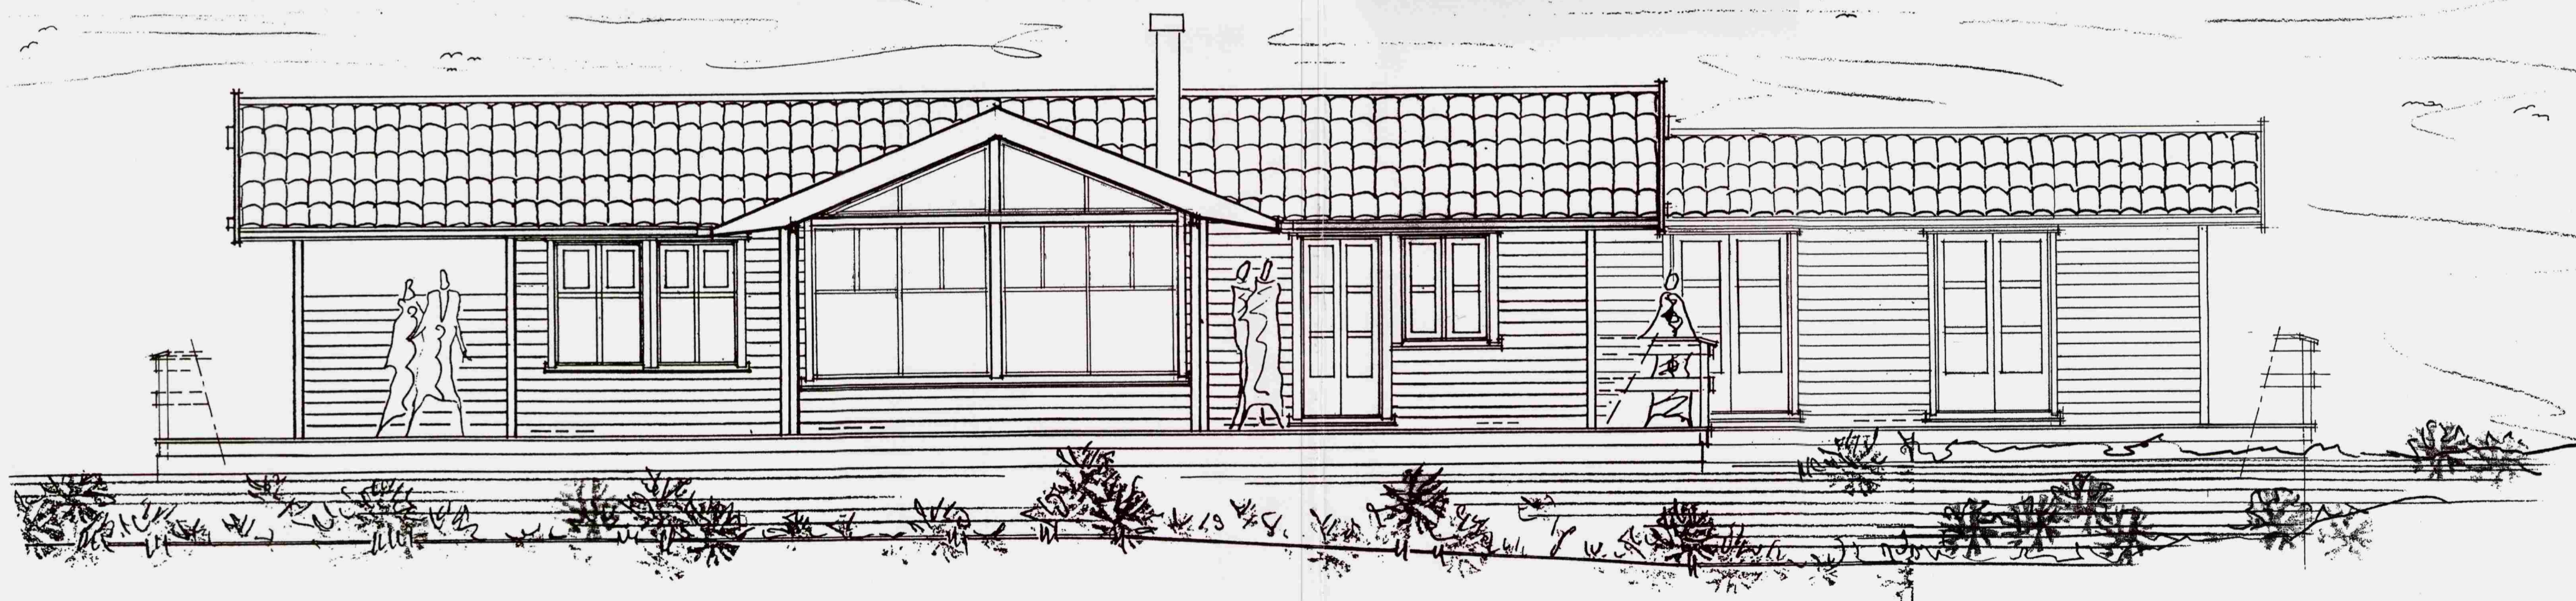

Samþykkt

28 MARS 2006

Hinn Eimarnes
Byggingarfulltrúi uppsveita Árnessýslu

NORÐ - VESTUR

SÚÐ - VESTUR

Verkefni: SUMARHÚS Í LANDI HESTS NR: 91	Teikn.	Teikni. nr.
ÚTLIT 1 : 50	Dags. SEPT. 2005	104/15
GRÍMSNESHREPPUR	e-mail: robert@arkoteiknistofa.is	