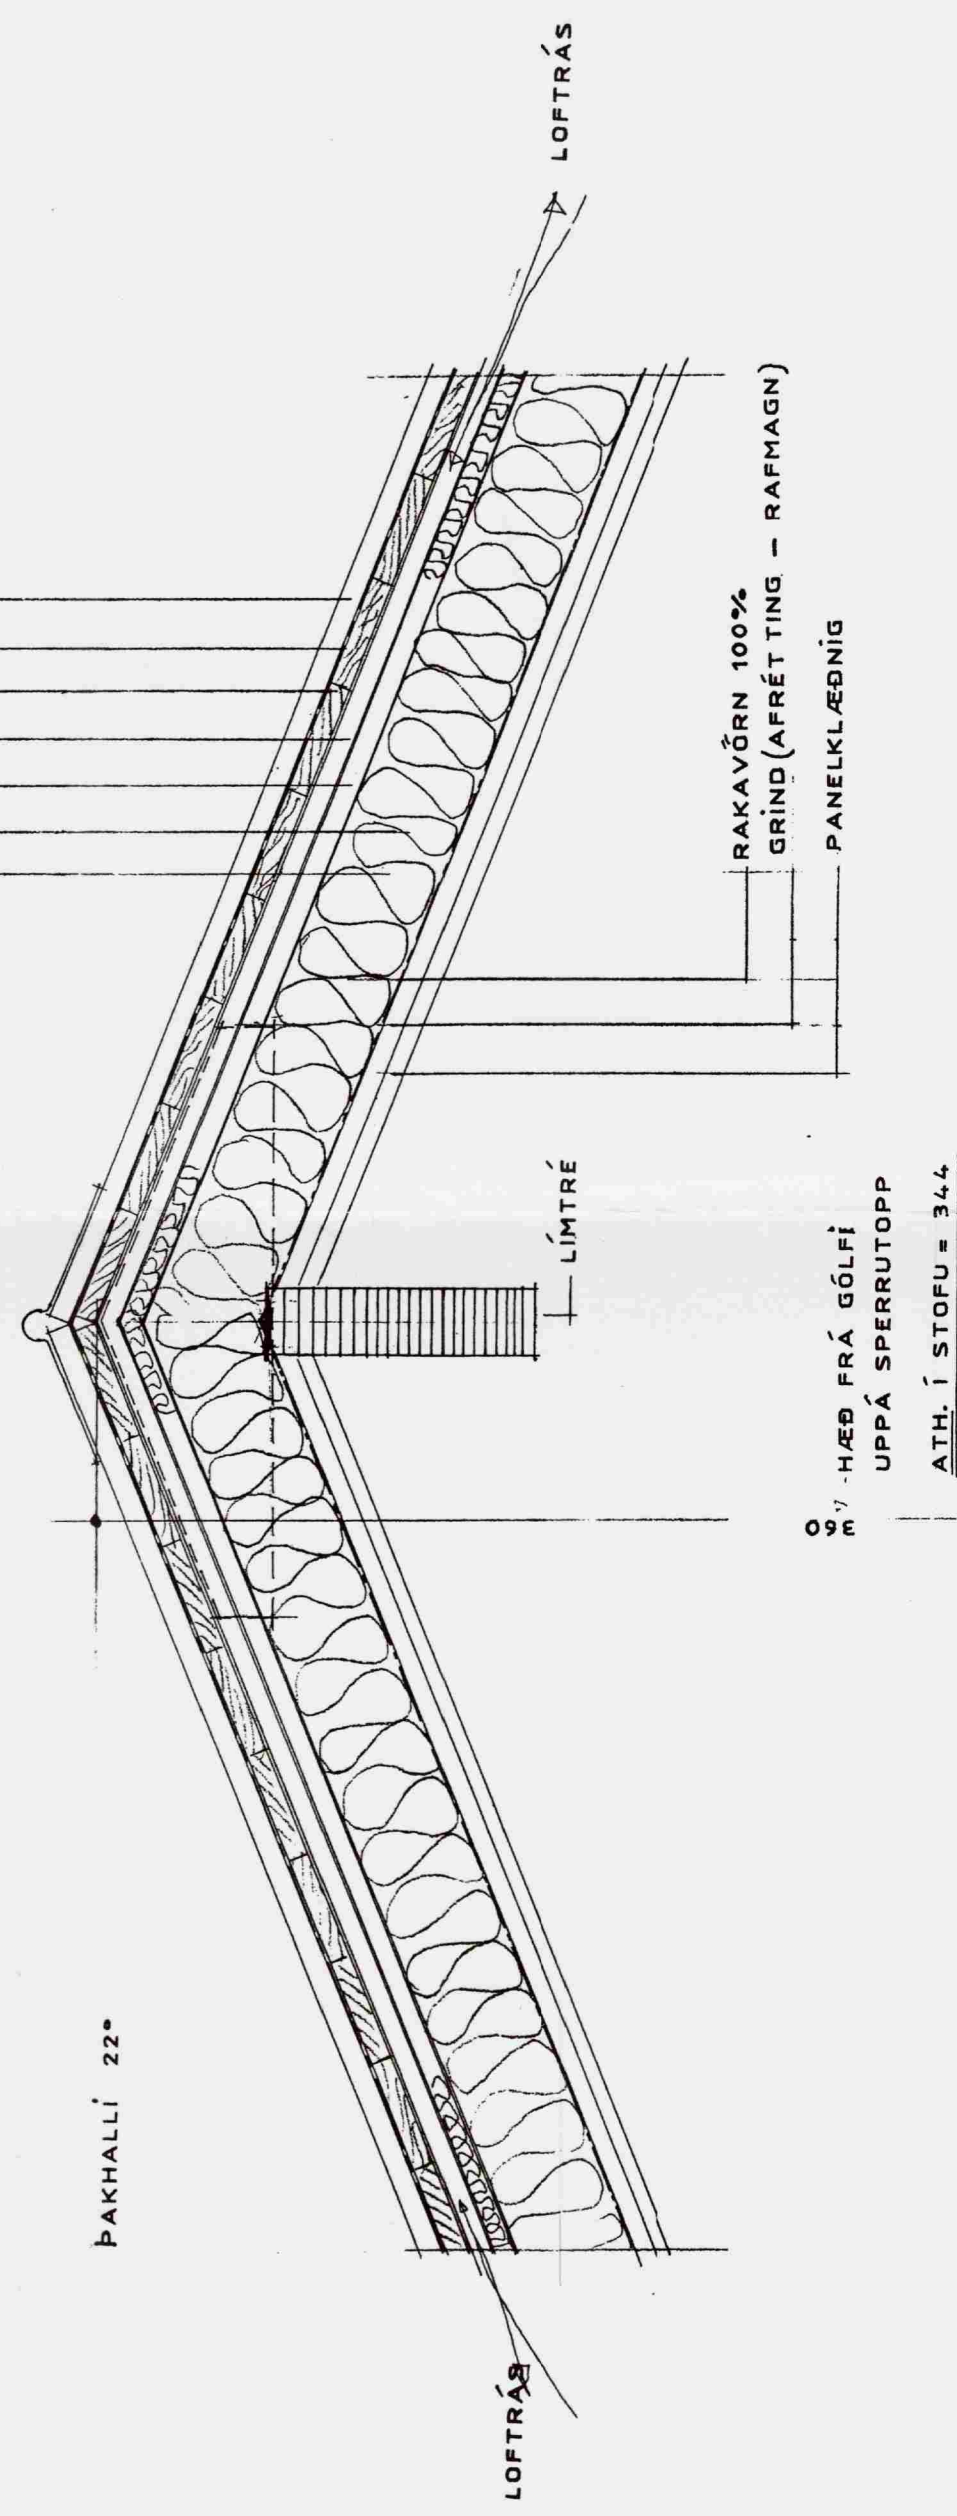

SUMARHÚS Í LANDI HESTS
NR: 91 GRÍMSNESHREPPI

TEIKNING 1:10

ÞAKSPERRUR 48 x 198 BURÐARVIÐUR
EINANGRUN STEINULL 60 x 150MM.
EINANGRUN STEINULL 60 x 25 MM.
LOFTRÁS
ÞAKKLÆBNING 1" x 6"
ÞAKPAPPI
BÁRBJÁRN

0,7 M - HÆÐ FRÁ GÖLFÍ
UPPÁ SPERRUTOPI
ATH. Í STOFU = 344

ÚTVEGGIR :
LÁRÉTTKLÆNING
LOFTRÁS
KROSSVIÐUR
48 x 98 BURÐARVIÐUR
100 MM. STEINULL
RAKAVÖRN 100%
GRIND (AFRÉTTING - RAFMAGN)
PANELKLÆBNING

GÖLF :
28 MM. GÖLFBORB

ÚTIPALLUR :
28 MM. GEGNUMVARINN GÖLFBORB
48 x 149 MM. BURÐARVIÐUR