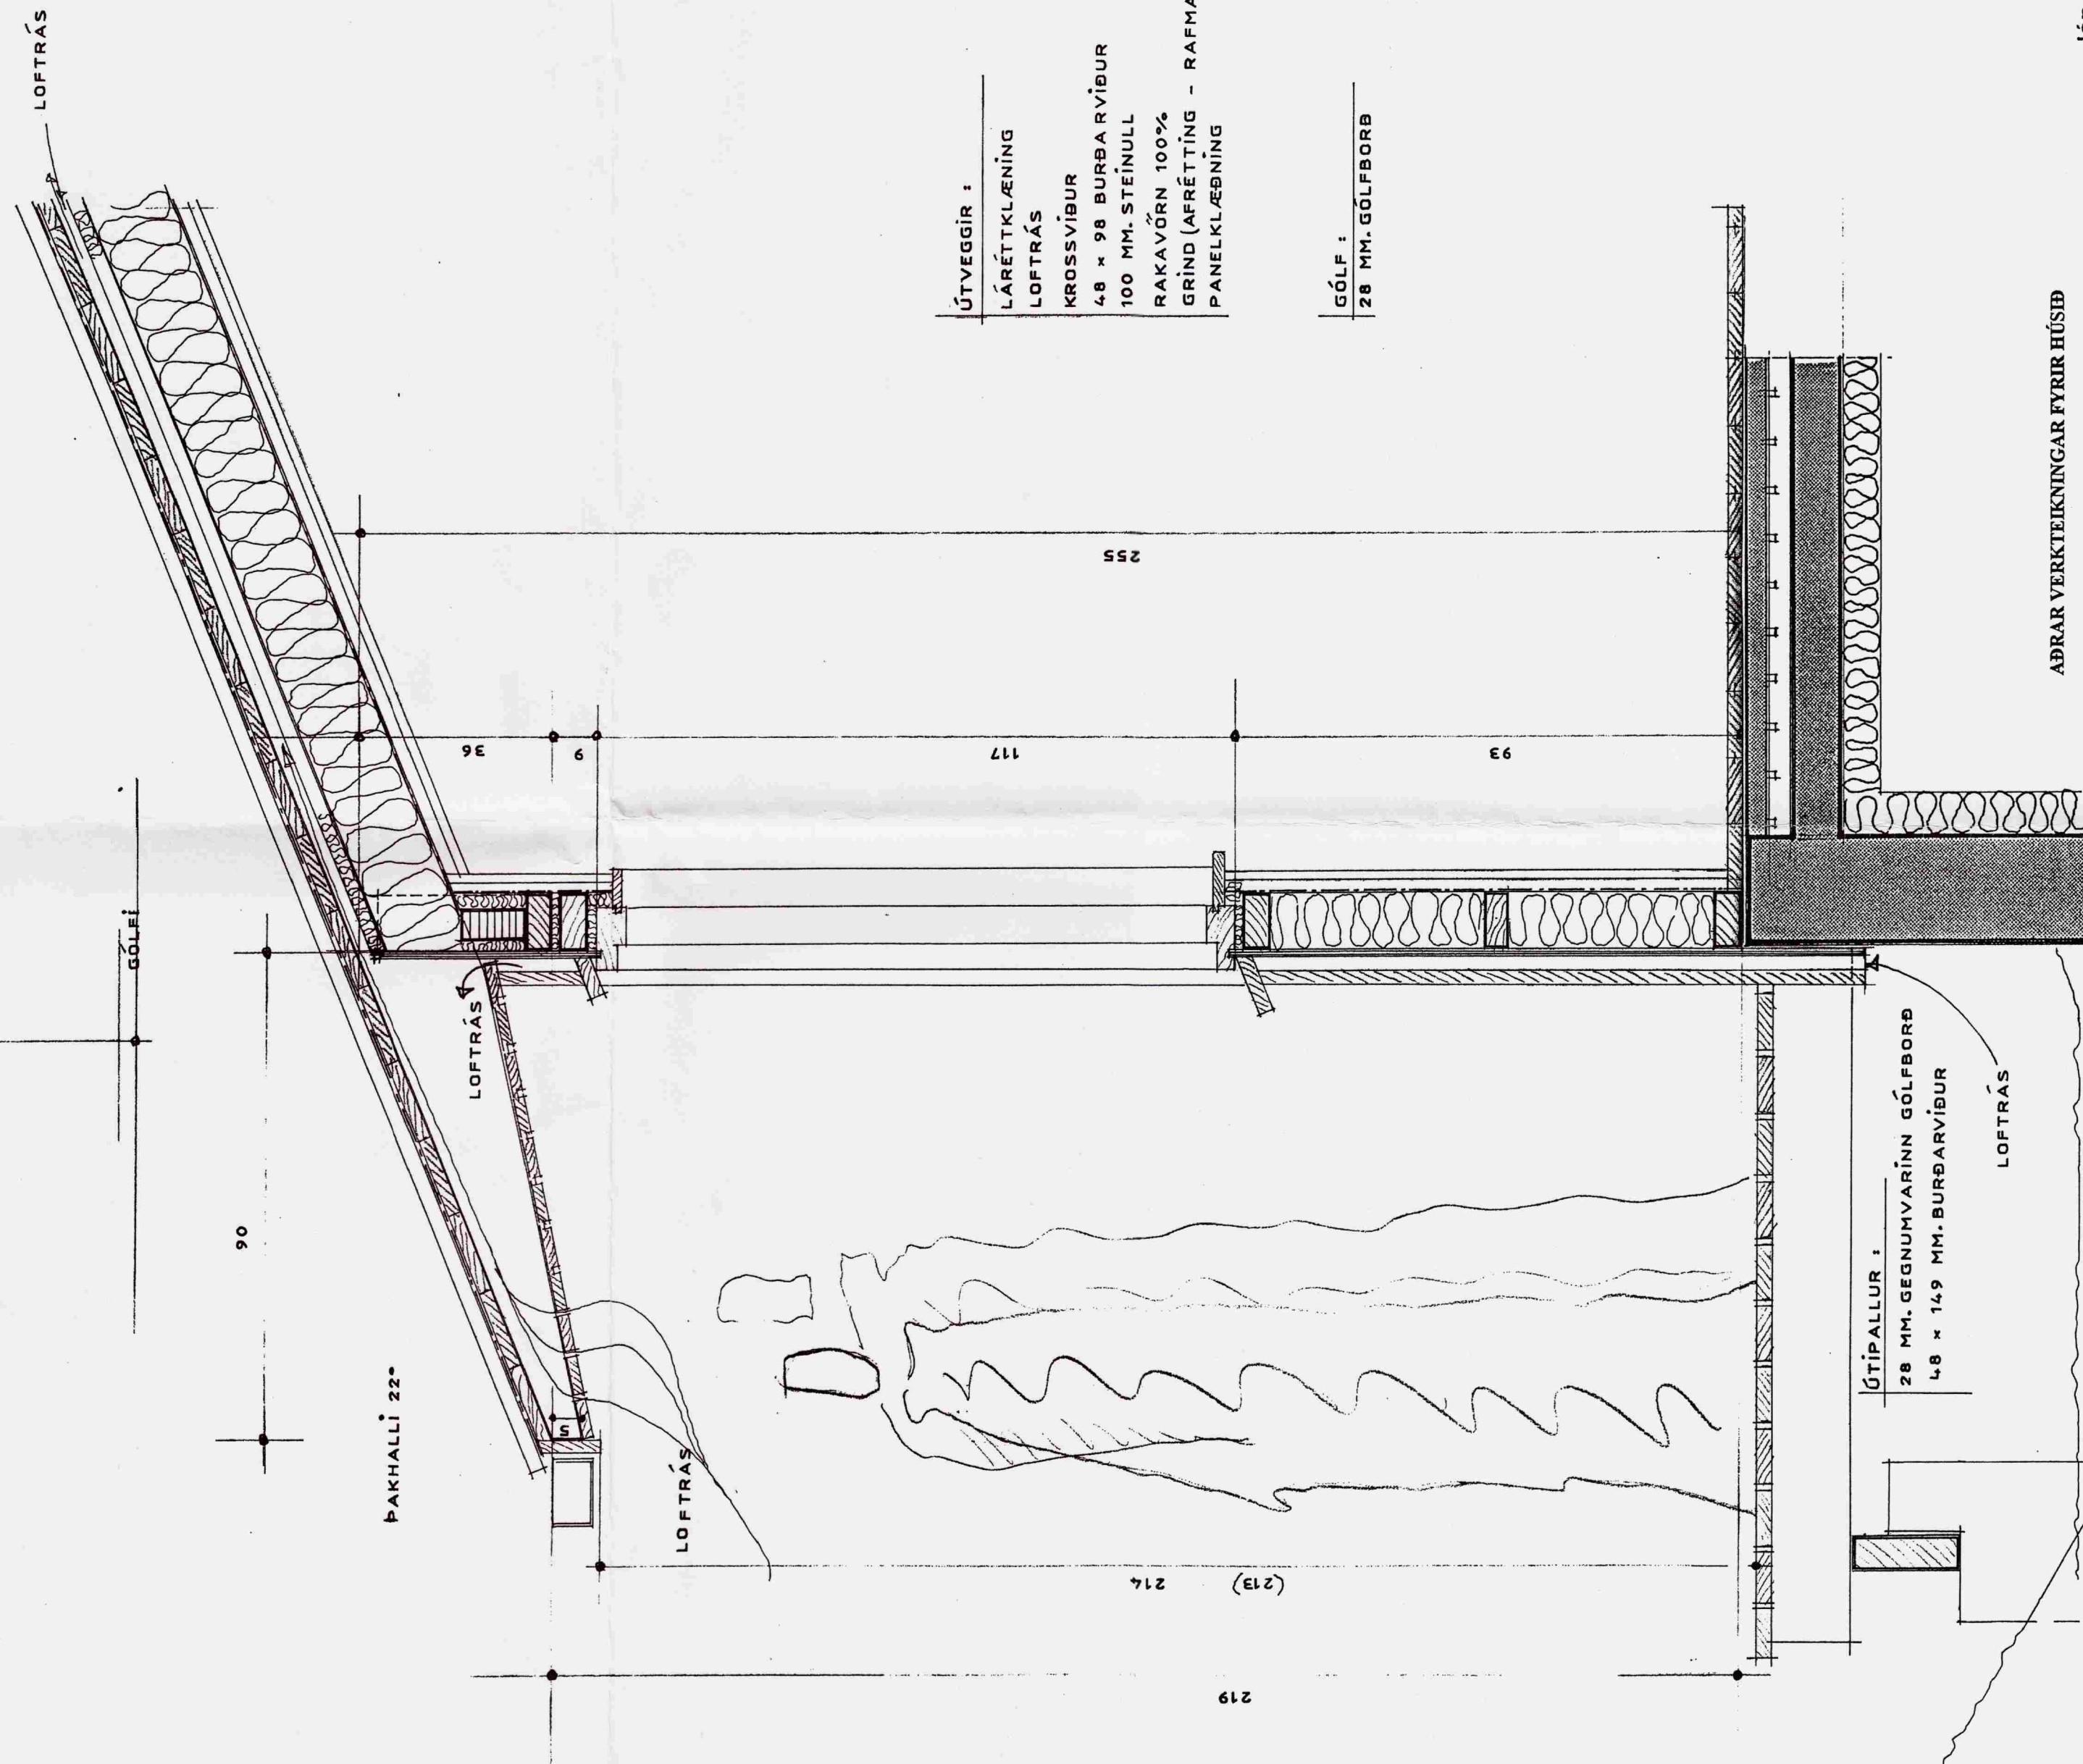

SUMARHÚS Í LANDI HESTS
NR: 91 GRÍMSNESHREPPI

TEIKNING 1:10

ÞAKSPERRUR 48 x 198 BURÐARVIÐUR
EINANGRUN STEINULL 60 x 150MM.
EINANGRUN STEINULL 60 x 25 MM.
LOFTRÁS
ÞAKKLÆBNING 1" x 6"
ÞAKPAPPI
BÁRBJÁRN

0,7 M - HÆÐ FRÁ GÖLFÍ
UPPÁ SPERRUTOPI
ATH. Í STOFU = 344

ÚTVEGGIR :
LÁRÉTTKLÆNING
LOFTRÁS
KROSSVIÐUR
48 x 98 BURÐARVIÐUR
100 MM. STEINULL
RAKAVÖRN 100%
GRIND (AFRÉTTING - RAFMAGN)
PANELKLÆBNING

GÖLF :
28 MM. GÖLFBORB

ÚTIPALLUR :
28 MM. GEGNUMVARINN GÖLFBORB
48 x 149 MM. BURÐARVIÐUR