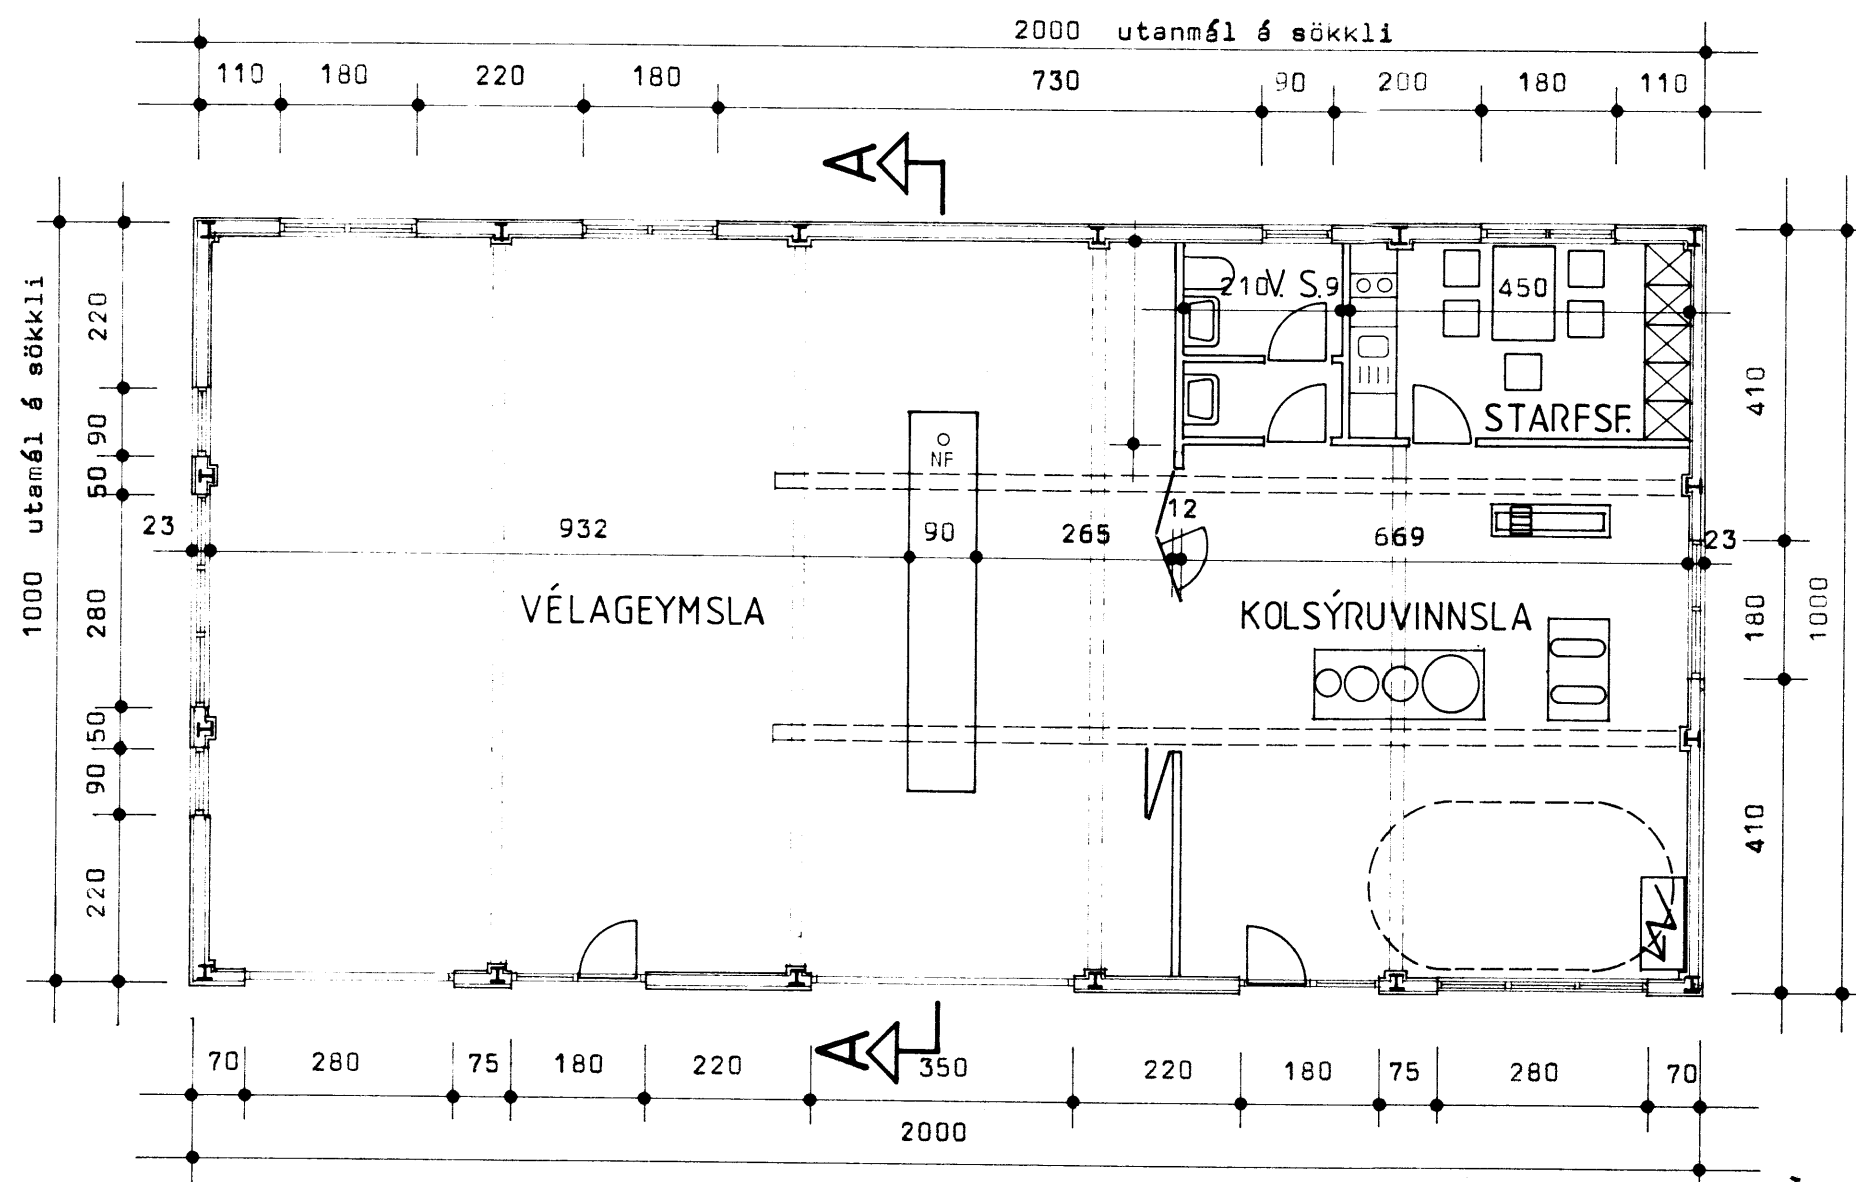

NORÐUR

VESTUR

SUÐUR

AUSTUR

ALLAR Breytingar óheimiljar án samþykkis byggingastofnunar

**BL** BYGGINGASTOFNUN LANDBÚNAÐARINS  
 LAUGAVEGI 120, REYKJAVÍK, SÍMI 25444  
 HÆÐARENDI, Grímsnesbr. Arn.  
 Vélagæymsla 200<sup>m</sup> & 1080<sup>m</sup>  
 Grunnmynd, Útlit og snið

TEIKN. NR. 60-5185  
 BREYTT FRÁ  
 MÆLIKVARDI 1:100  
 DAGSETNING 04.12.86  
 TEIKNAD P.JG