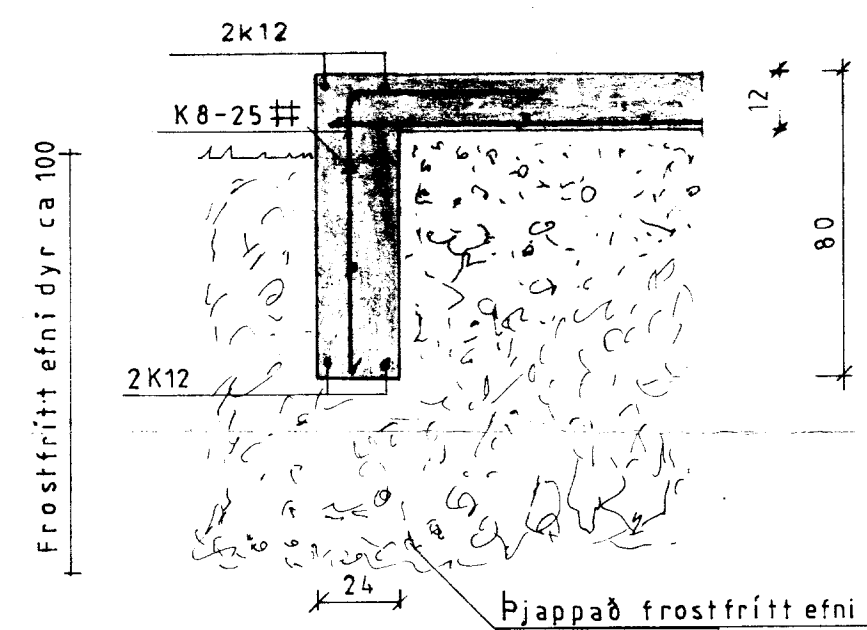

GRUNNMYND  
M = 1:100

ÞAK  
M = 1:100

SNIÐ Í SÖKKUL  
M = 1:20

BL BYGGINGASTOFNUN LANDBÚNAÐARINS  
LAUGAVEGI 120, REYKJAVÍK, SÍMI 25444  
HÁÐARENDI, GRÍMSNESHREPPI. ÁRN.  
VÉLAGEYMS LA:

*Pj. Þjvellur*

TEIKN. NR 60-5168  
BREYTT FRÁ  
MÆLIKVARDI 1:100, 1:20.  
DAGSETNING OKTÓ. 1986.  
TEIKNAD G.N.