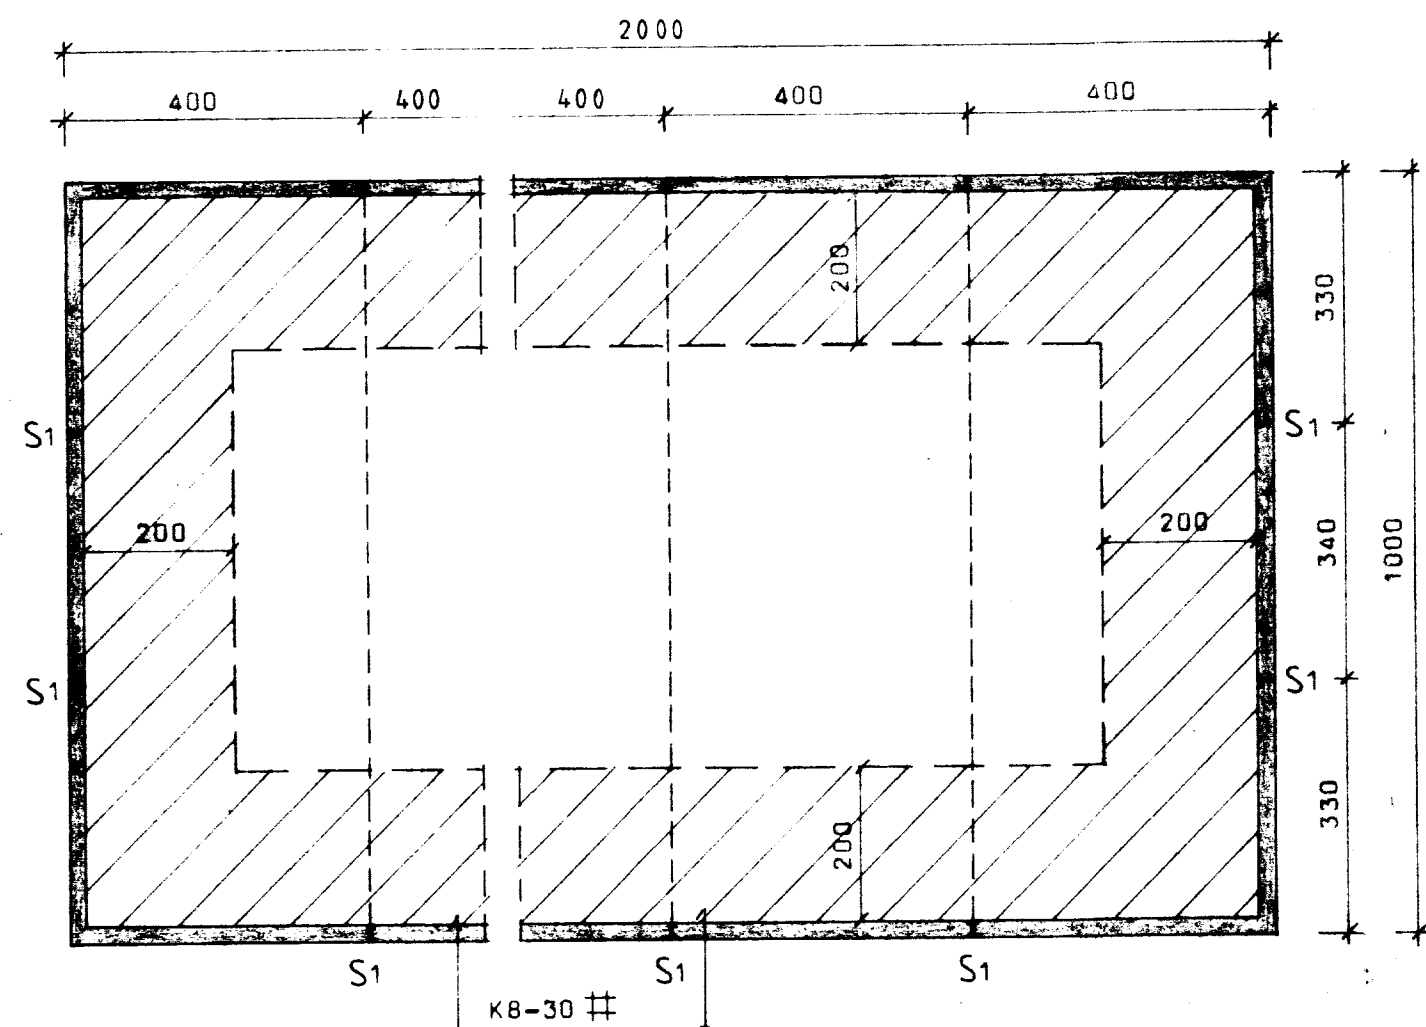

GRUNNMYND  
M = 1:100

ÞAK  
M = 1:100

SNIÐ Í SÖKKUL  
M = 1:20

BL BYGGINGASTOFNUN LANDBÚNAÐARINS  
LAUGAVEGI 120, REYKJAVÍK, SÍMI 25444  
HÁÐARENDI, GRÍMSNESHREPPI. ÁRN.  
VÉLAGEYMS LA:

*Pj. Þjvellur*

TEIKN. NR 60-5168  
BREYTT FRÁ  
MÆLIKVARDI 1:100, 1:20.  
DAGSETNING OKTÓ. 1986.  
TEIKNAD G.N.