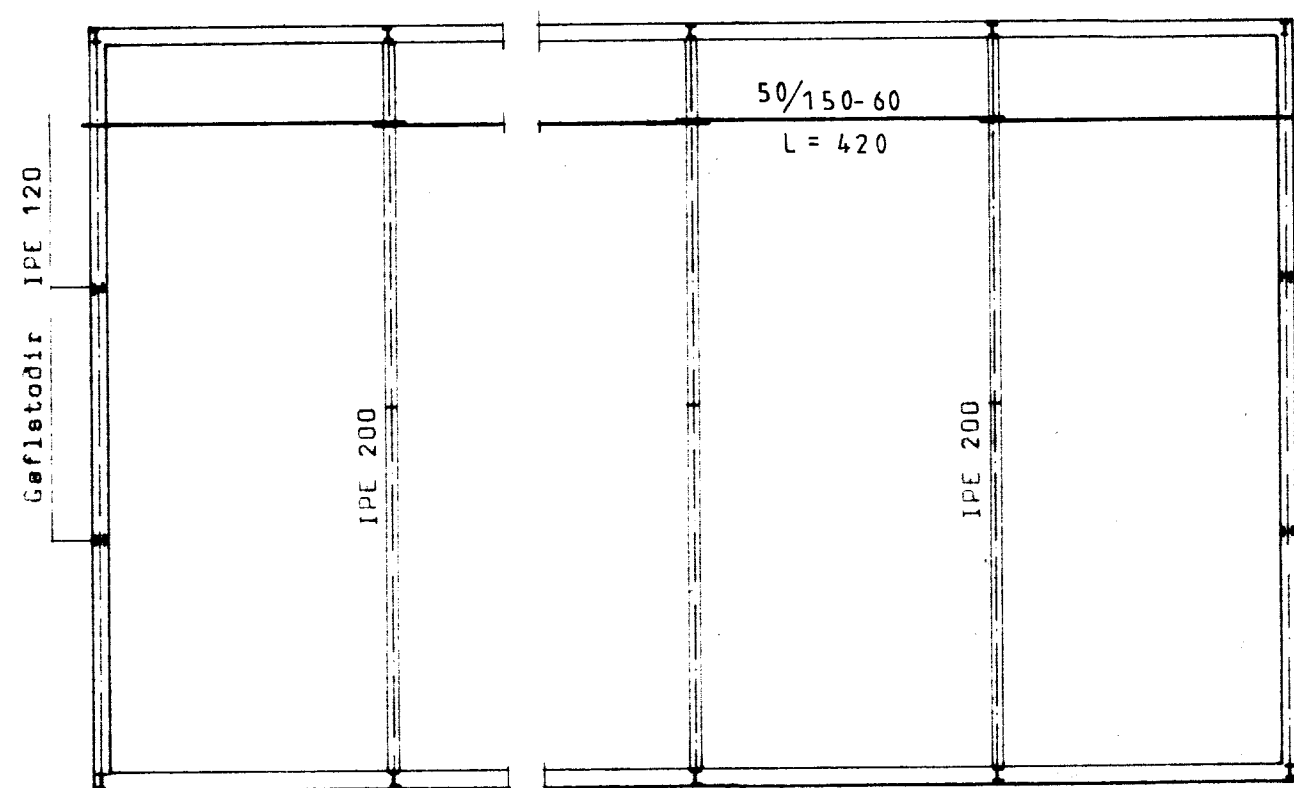

GRUNNMYND  
M = 1:100

ÞAK  
M = 1:100

SNIÐ Í SÖKKUL  
M = 1:20

BL BYGGINGASTOFNUN LANDBÚNAÐARINS  
LAUGAVEGI 120, REYKJAVÍK, SÍMI 25444  
HÁÐARENDI, GRÍMSNESHREPPI. ÁRN.  
VÉLAGEYMS LA:

*Pj. Þjvellur*

TEIKN. NR 60-5168  
BREYTT FRÁ  
MÆLIKVARDI 1:100, 1:20.  
DAGSETNING OKTÓ. 1986.  
TEIKNAD G.N.