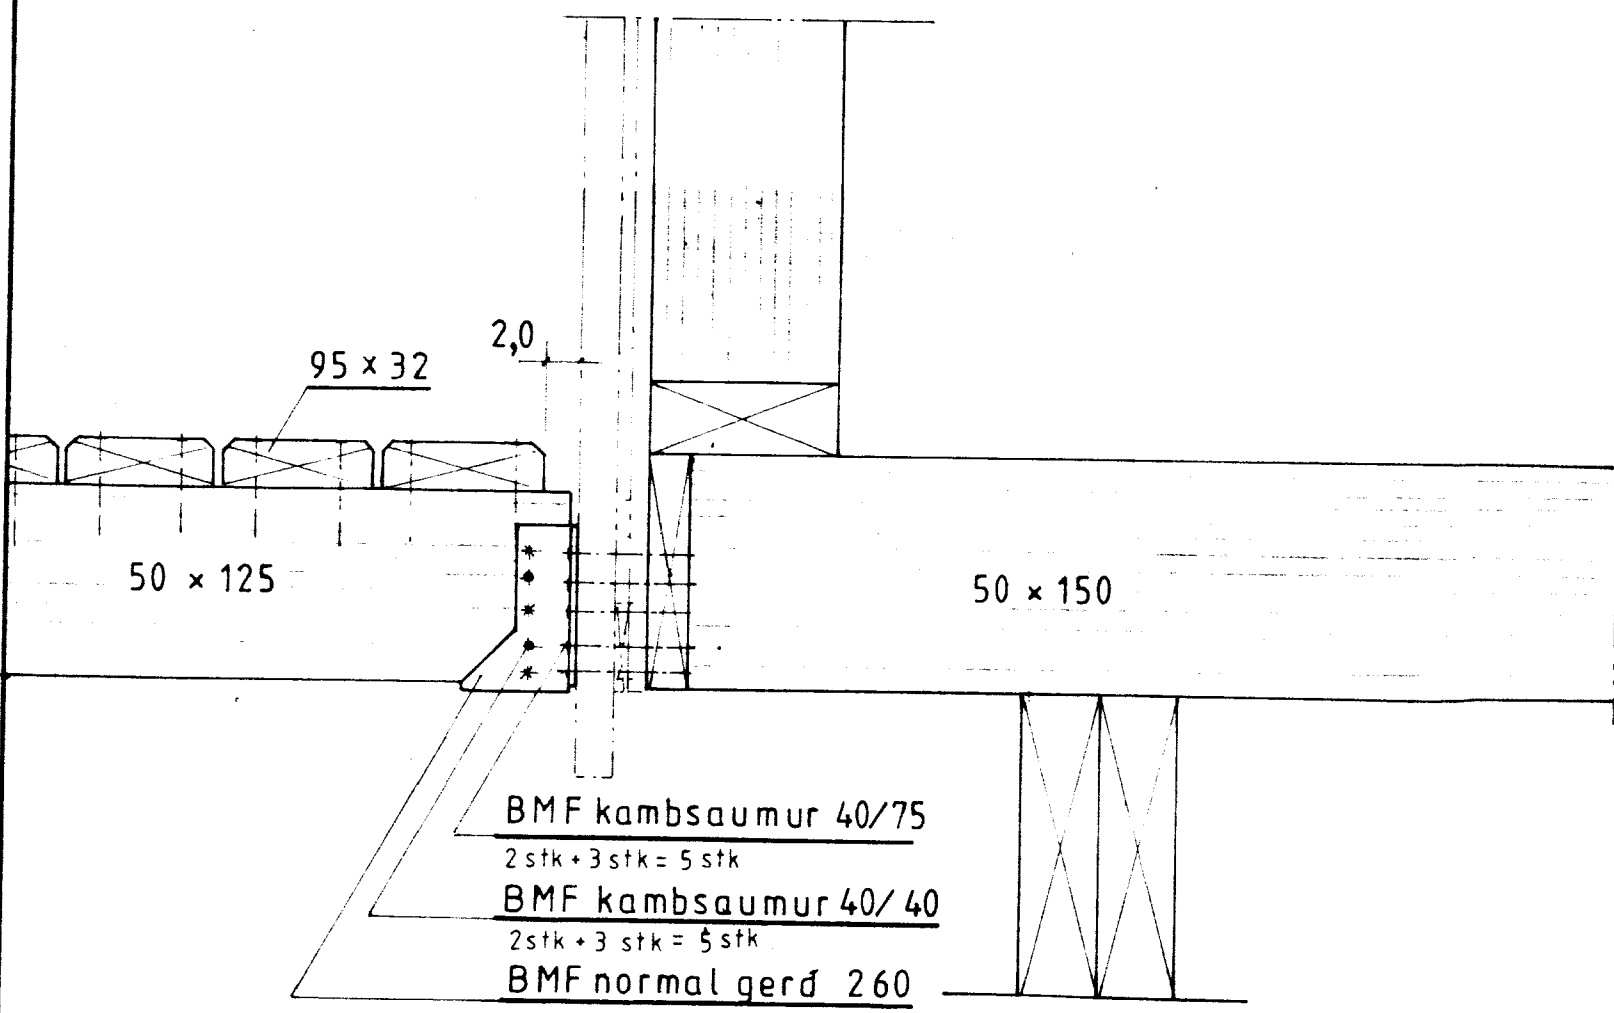

Séd frá 'X'

Séd frá 'Z'

Sumarhús í landi, Brjánsstaða, Grímsnes og Grafingshreppi, Arnessýslu. Lóð nr.10 1/2 Heiðarveg		TEIKNIVANGUR
Eigandi: J.S.DREKI ehf. Kt 660499-3269		
Mkv 1:50	GÓLF	Nr 114-4
Dags. maí 1999		