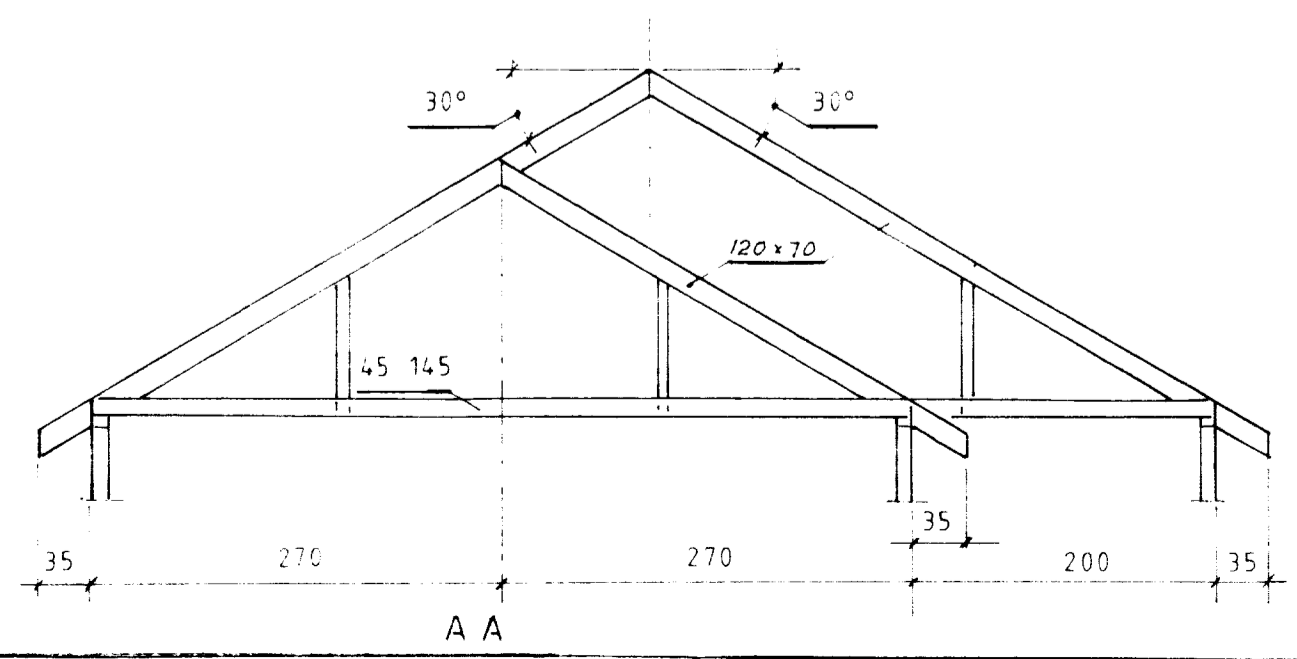

40x40x1000MM, 120x70x1200MM DRAGA SLEPPUR (LEIFJUR)  
 AÐRUM 100x100x1000MM LÖG LÖGUR Í HVERJA SLEPPU

GRUNNMYND ÞAKVIÐA Mkv=1:50

Snid í gólfu undir svefnlofti M=1:5

<b>TEIKNIVANGUR</b>		
Sumarhús í landi, Brjánsstaða, Grímsnes og Grafningshreppi, Árnessýslu. Lóð nr.10 1/2 Heidarveg		
Eigandi: J.S.DREKI ehf. Kt 660499-3269		
<b>ÞAKVIÐIR OG GÓLF Í LOFTI</b>		
Mkv 1:5 1:50	 T. R. Sigurðsson T.R.	D. mai '99 T. 1999
		Nr. 114-7