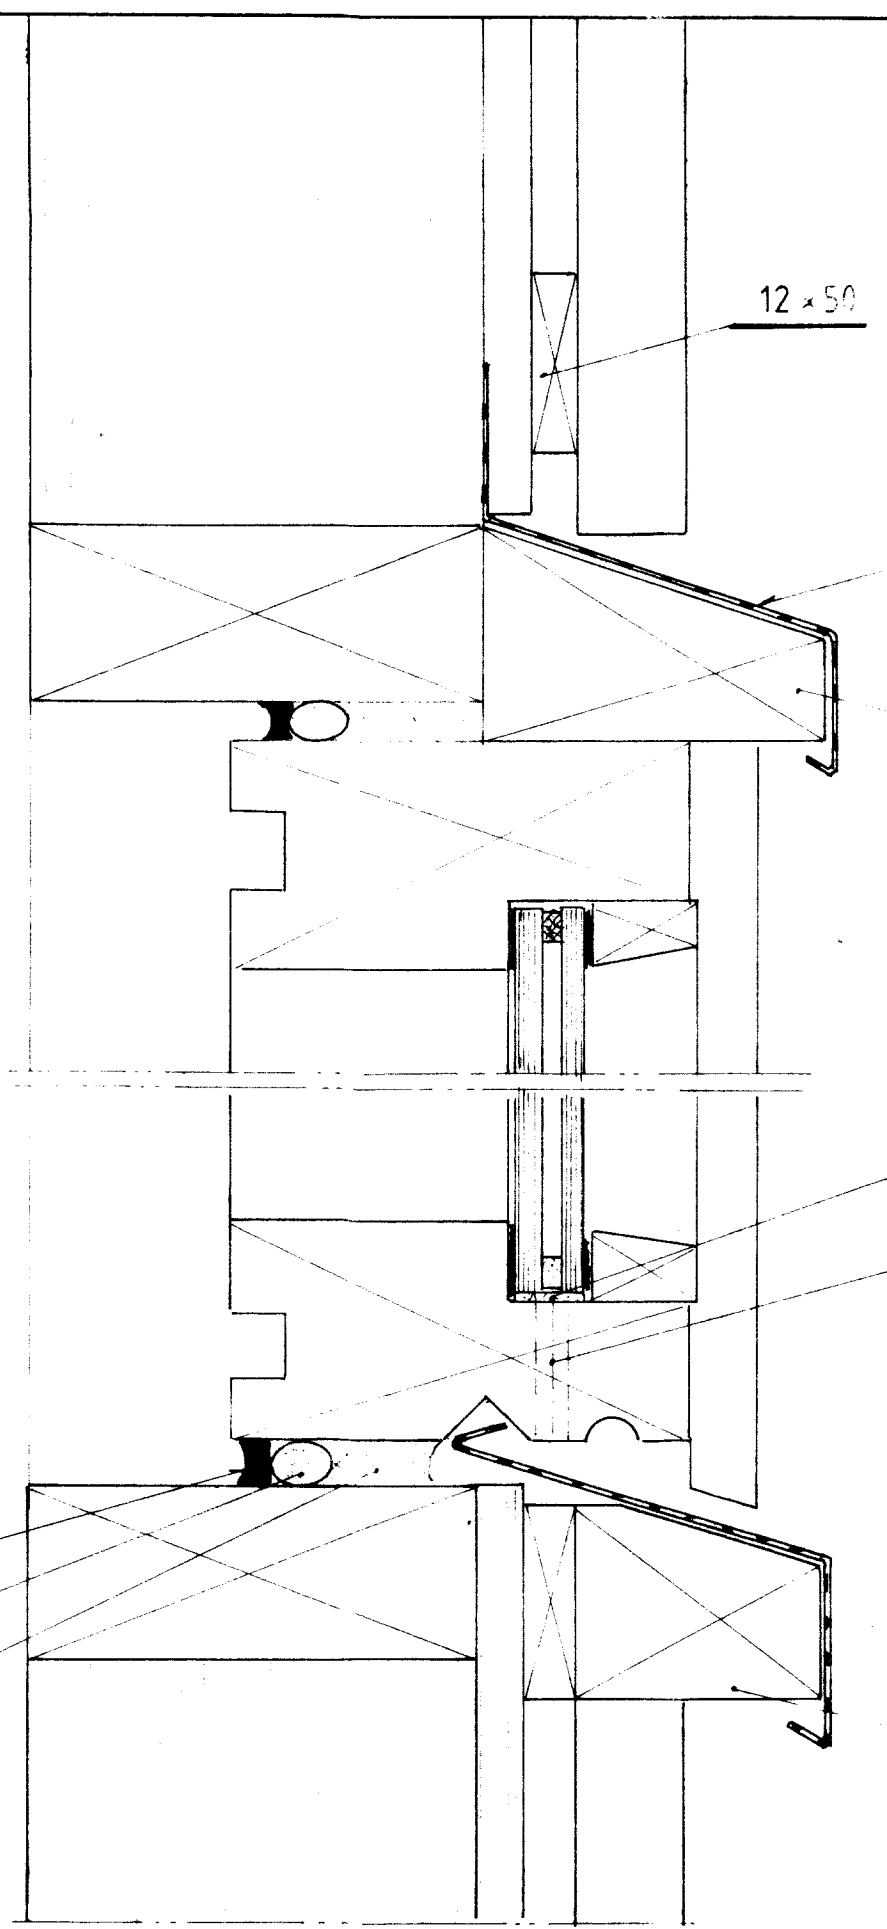

SNID Í HLIÐ Á GLUGGA

MKV. 1:2

- KITTI
- SVAMPLISTI
- TJÓRUHAMPUR

PVERSNIÐ Í GLUGGA

MKV 1:2

12 x 50

RYDFRÍTT ST. 0,5

EFRA VATNSBRETTI