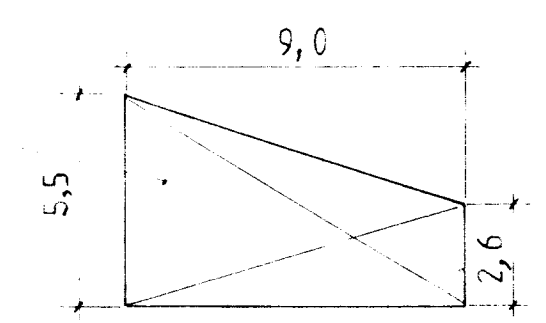

SNID Í HLIÐ Á GLUGGA

MKV. 1:2

- KITTI
- SVAMPLISTI
- TJÓRUHAMPUR

PVERSNIÐ Í GLUGGA

MKV 1:2

12 x 50

RYDFRÍTT ST. 0,5

EFRA VATNSBRETTI