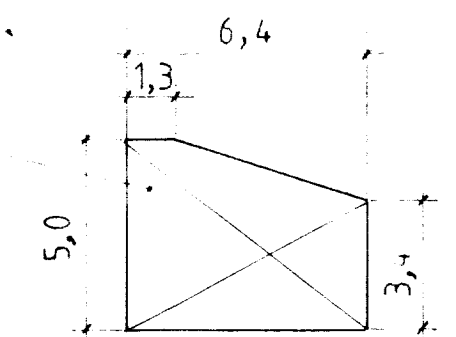

NEDRA VATNSBRETTI

MKV 1:2	1:5
13.5. mai 1969	
Nr. 114-8	

Sumarhús í landi, Brjánsstaða, Grímsnes og Grafingshreppi, Árnessýslu. Lóð nr.10 1/2 Heiðarveg
Eigandi: J.S.DREKI ehf. Kt 660499-3269
GLUGGI. FRÁGANGUR

TEIKNIVANGUR sími 568 1317