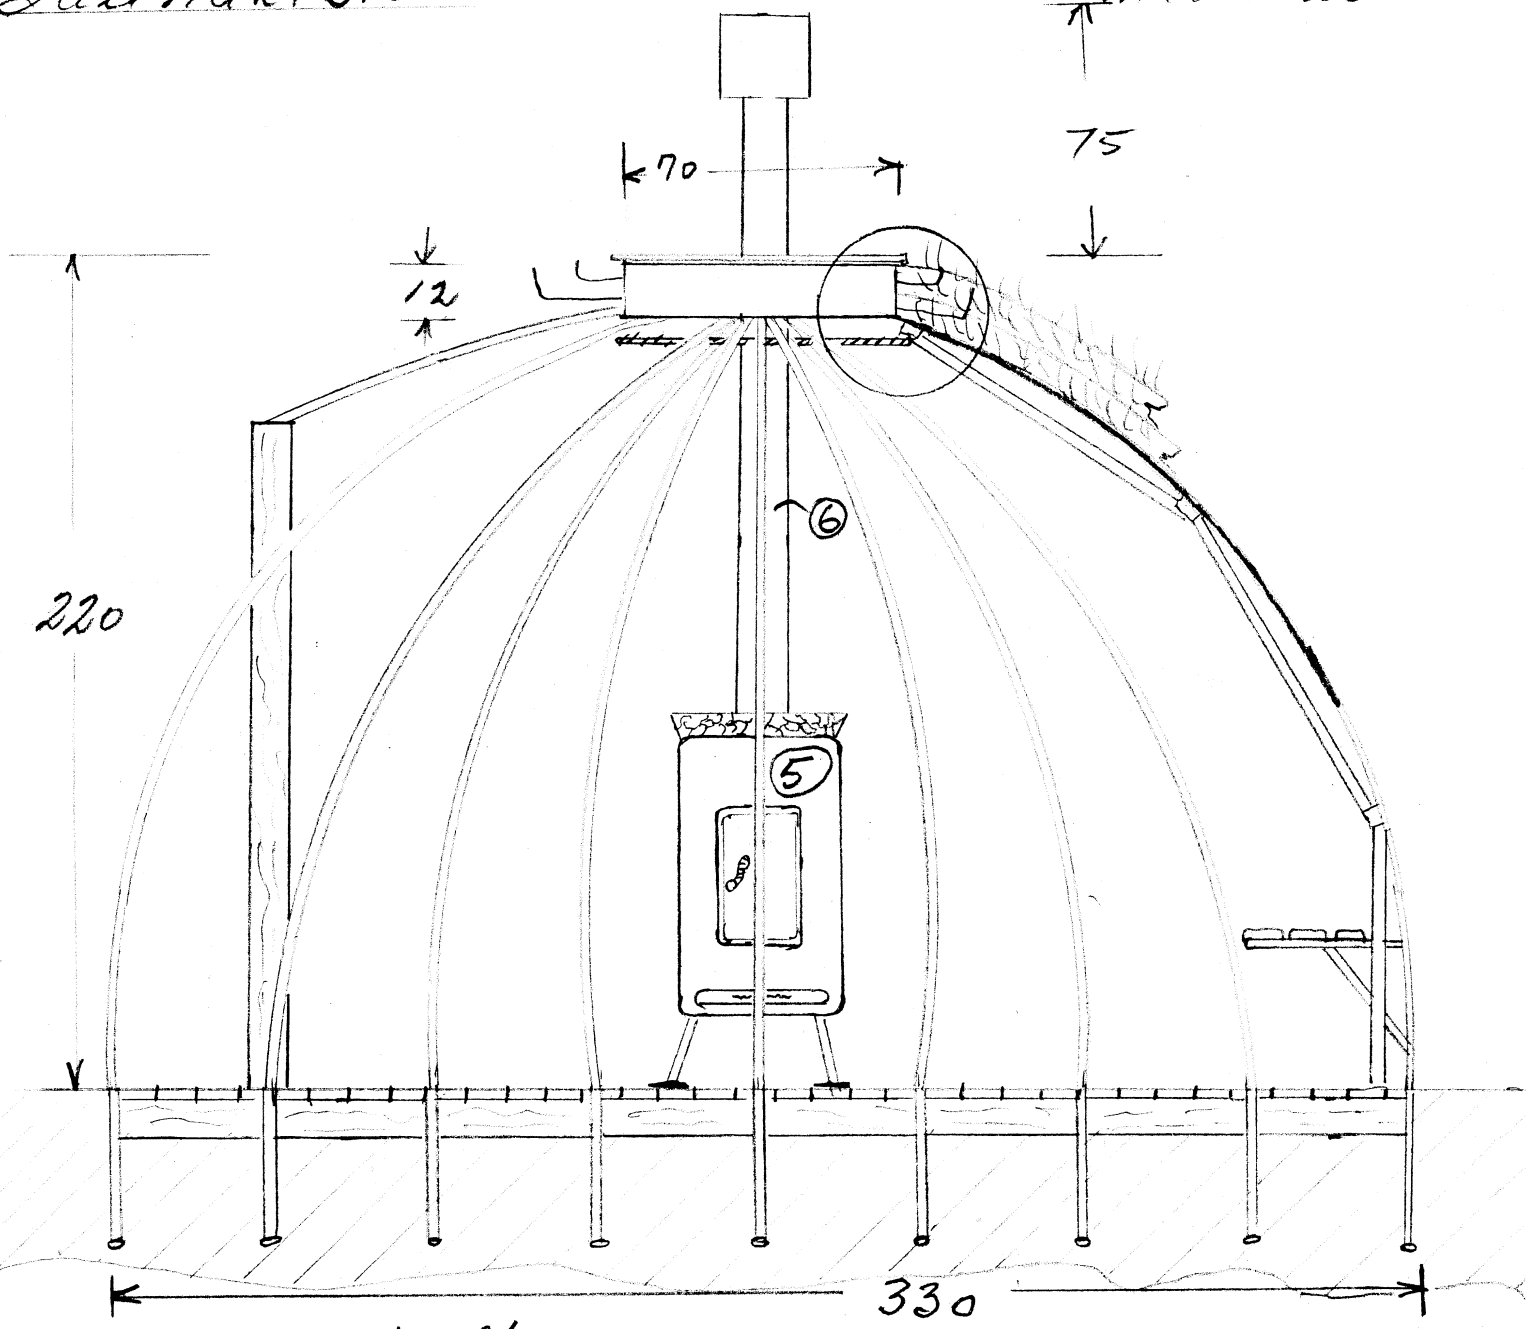

Saunaklefi

skv 1:20

- 1 Tvöfalt torflag
- 2. Grenipanill
- 3 Alplata 65cm \varnothing (gölfplöturdrú 4/6)
- 4. Stálplata 75cm \varnothing
- 5. Vidorofn stáli 75x44cm
- 6. Reykrör 5" stálrör

Samp. 18/7 2002
 BYGGINGARFULLTRÚI
 GRÍMSNES OG GRABNINGSHREPPS
 Hinn Látni