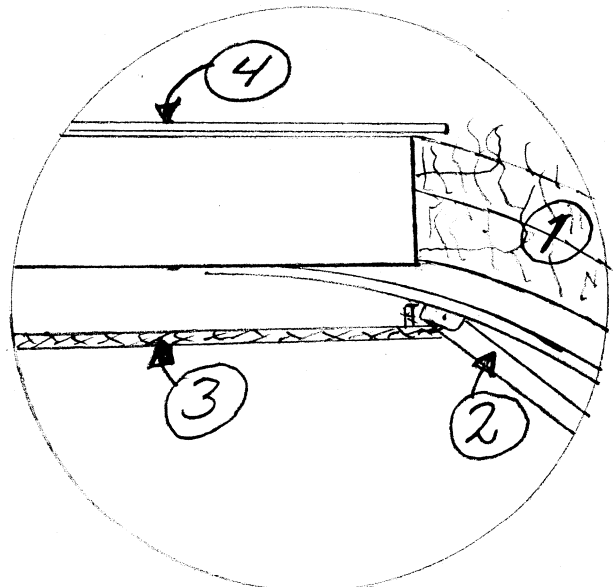

Saunaklefi

skv 1:20

- 1 Tvöfalt torflag
- 2. Grenipanill
- 3 Alplata 65cm \varnothing (gölfplöturdrú 4/6)
- 4. Stálplata 75cm \varnothing
- 5. Vidorofn stáli 75x44cm
- 6. Reykrör 5" stálrör

Samp. 18/7 2002
 BYGGINGARFULLTRÚI
 GRÍMSNES OG GRABNINGSHREPPS
 Hinn Látni