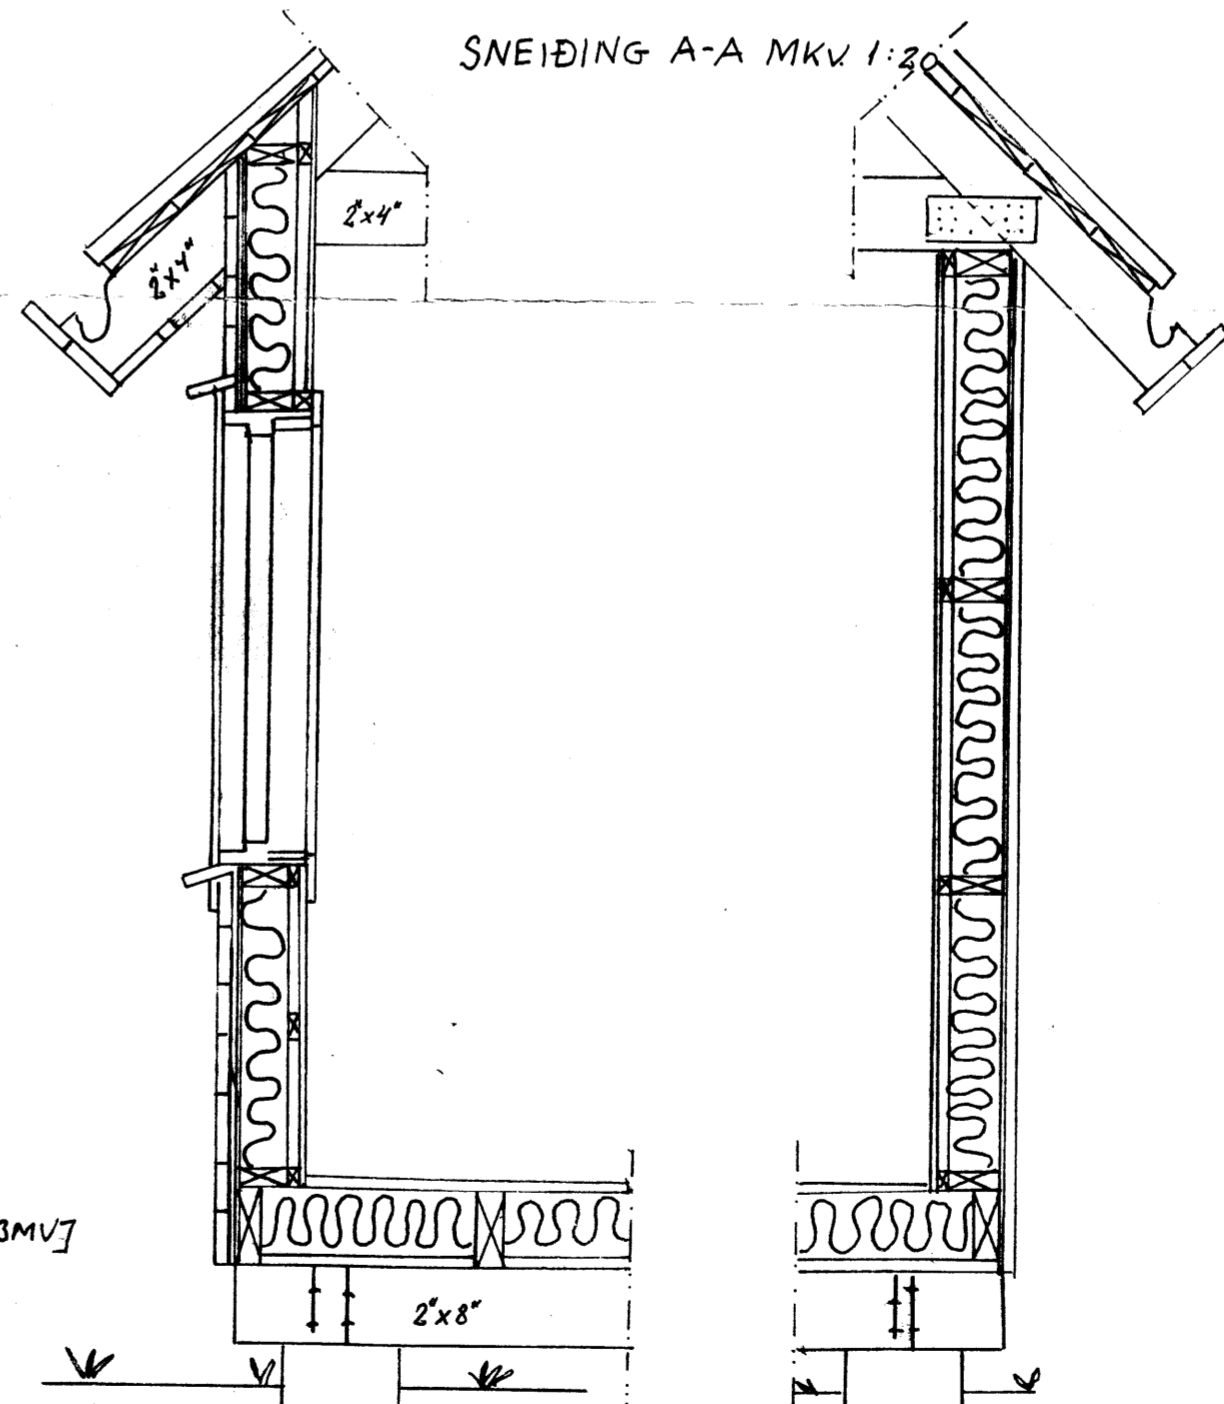

Vilma Ólafsson

AUSTURHLIÐ MKV. 1:50

NÖRÐURHLIÐ MKV. 1:50

VESTURHLIÐ MKV. 1:50

SÚÐURHLIÐ MKV. 1:50

LÝSING Á INNVIÐUM.

GRINDERÚR 2x4x60 cm.
 EINANGRUN ÚTVEGGJA ER 4" ULL.
 STÍFING Á ÚTVEGGJUM ER 9mm.
 KRÖSSV.
 YTRI KLÆÐNING Á ÚTV.
 VATNSKLÆÐN. SEM ER LOFTÆST.
 SPERRUR ERU 2x4" x 60 cm.
 TÖGBÖND ER ÚR 2x4"
 GÖLFBITAR ERU 2x6"
 DREGARAR ERU 2STK. 2x8"
 STEYPA Í SÚLUM ER S-250

SÉRMYND AF FEST. MILLI SÚLU OG DREGARA/GÖLFBITA.

MKV. 1:20

SNEIÐING A-A MKV. 1:20

Dags.: 1-3 92	Hann./teikn. Yfirfarið:	Samp.:	M.kv.: 1:50 1:20 1:500	VIÐAR GUÐBJÖRNSSON. HRAUNBRÚN 26 HF
Heiti: GEYMSLA VÍÐ SUMARHÚS Á LÖÐ R Í LANDI BRJANSTADA.	Kemur í stað:	Vikur fyrir:	Nr.: 1 AF 1	
Tilvisun:	Útreikn.:			