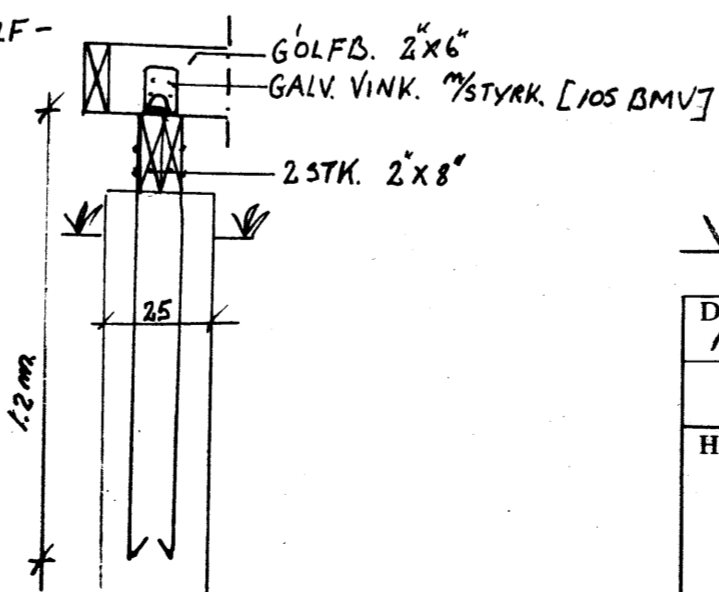

Vilma Ólafsson

AUSTURHLIÐ MKV. 1:50

NÖRÐURHLIÐ MKV. 1:50

VESTURHLIÐ MKV. 1:50

SÚÐURHLIÐ MKV. 1:50

LÝSING Á INNVIÐUM.

GRINDERÚR 2x4x60 cm.
 EINANGRUN ÚTVEGGJA ER 4" ULL.
 STÍFING Á ÚTVEGGJUM ER 9mm.
 KRÖSSV.
 YTRI KLÆÐNING Á ÚTV.
 VATNSKLÆÐN. SEM ER LOFTÆST.
 SPERRUR ERU 2x4" x 60 cm.
 TÖGBÖND ER ÚR 2x4"
 GÖLFBITAR ERU 2x6"
 DREGARAR ERU 2STK. 2x8"
 STEYPA Í SÚLUM ER S-250

SÉRMYND AF FEST. MILLI SÚLU OG DREGARA/GÖLFBITA.

MKV. 1:20

SNEIÐING A-A MKV. 1:20

Dags.: 1-3 92	Hann./teikn. Yfirfarið:	Samp.:	M.kv.: 1:50 1:20 1:500	VIÐAR GUÐBJÖRNSSON. HRAUNBRÚN 26 HF
Heiti: GEYMSLA VÍÐ SUMARHÚS Á LÖÐ R Í LANDI BRJANSTADA.	Kemur í stað:	Vikur fyrir:	Nr.: 1 AF 1	
Tilvisun:	Útreikn.:			