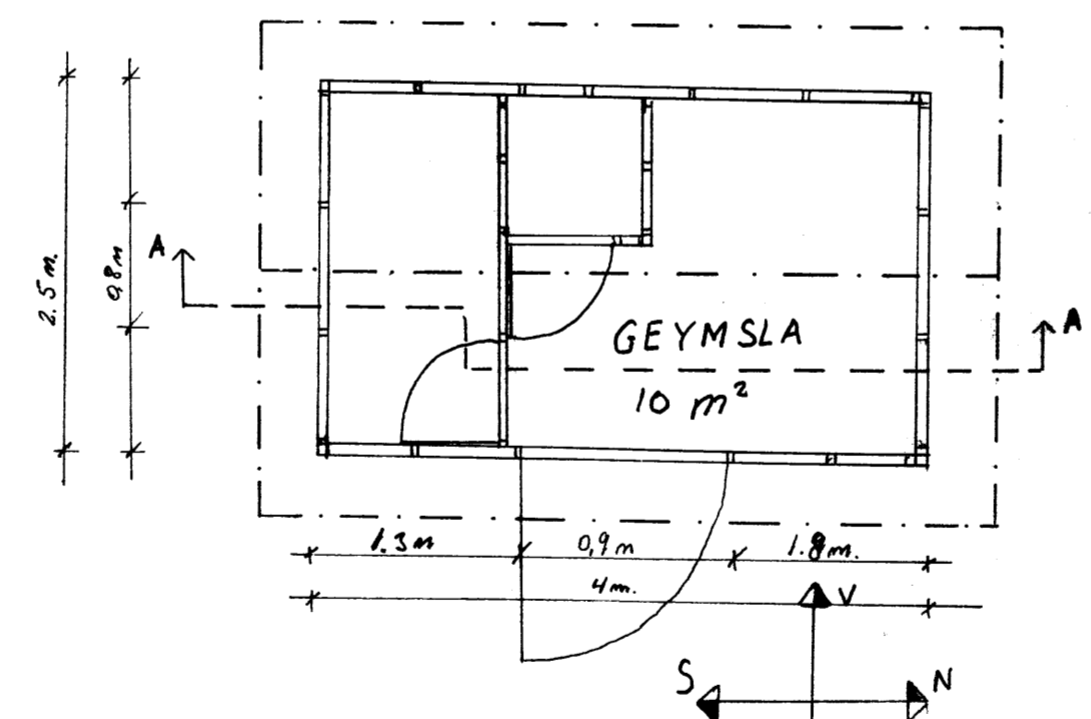

GRUNNMYND MKV. 1:50