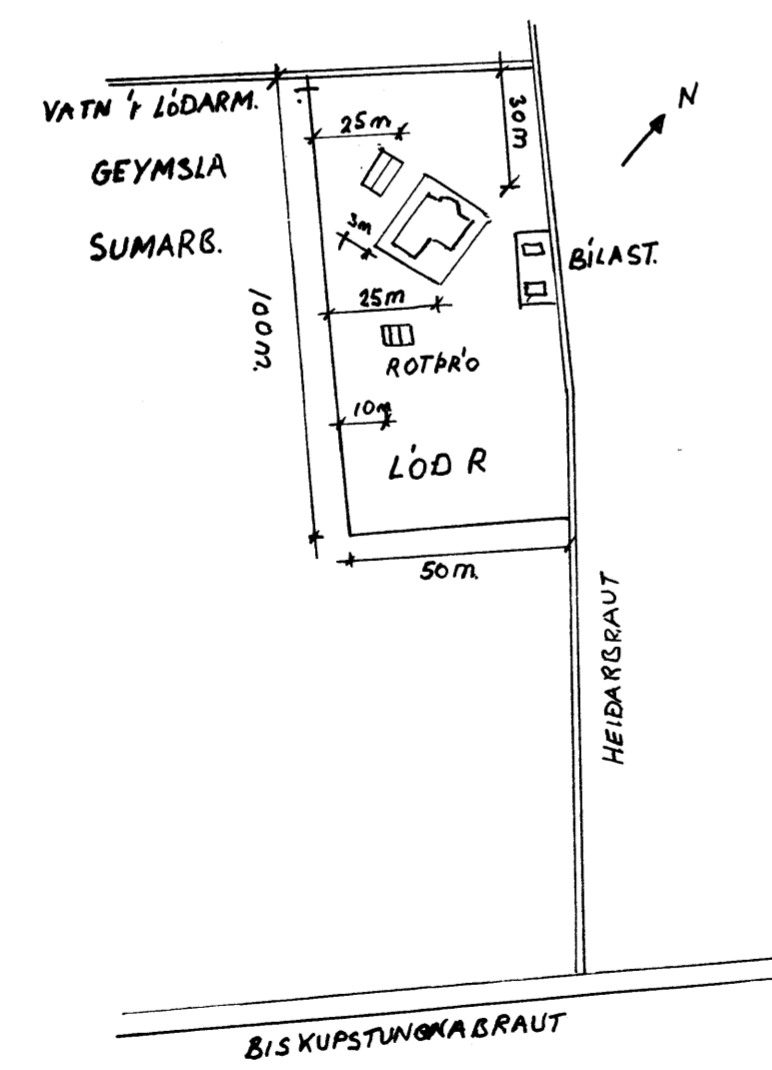

Vilma Ólafsson

AUSTURHLIÐ MKV. 1:50

NÖRÐURHLIÐ MKV. 1:50

VESTURHLIÐ MKV. 1:50

SÚÐURHLIÐ MKV. 1:50

LÝSING Á INNVIÐUM.

GRINDERÚR 2x4x60 cm.
 EINANGRUN ÚTVEGGJA ER 4" ULL.
 STÍFING Á ÚTVEGGJUM ER 9mm.
 KRÖSSV.
 YTRI KLÆÐNING Á ÚTV.
 VATNSKLÆÐN. SEM ER LOFTÆST.
 SPERRUR ERU 2x4" x 60 cm.
 TÖGBÖND ER ÚR 2x4"
 GÖLFBITAR ERU 2x6"
 DREGARAR ERU 2STK. 2x8"
 STEYPA Í SÚLUM ER S-250

STADSETNING.

LÖÐ MERKT R VÍÐ HEIÐARBRAUT

EIGENDUR

VÍÐAR GUÐBJÖRNSSON 180956-4769
 GUÐNÝ LARÚSD. 121257-4089
 HRAUNBRÚN 26

TEIKNING

VÍÐAR GUÐBJÖRNSSON
 S-5554324

AFSTÖÐUMYND MKV. 1:500

GRUNNMYND MKV. 1:50

SÉRMYND AF FEST. MILLI SÚLU OG DREGARA/GÖLFBITA.

MKV. 1:20

SNEIÐING A-A MKV. 1:20

Dags.: 1-3 92	Hann./teikn. Yfirfarið:	Samp.:	M.kv.: 1:50 1:20 1:500	VIÐAR GUÐBJÖRNSSON. HRAUNBRÚN 26 HF
Heiti: GEYMSLA VÍÐ SUMARHÚS Á LÖÐ R Í LANDI BRJANSTADA.	Kemur í stað:	Vikur fyrir:	Nr.: 1 AF 1	
Tilvisun:	Útreikn.:			