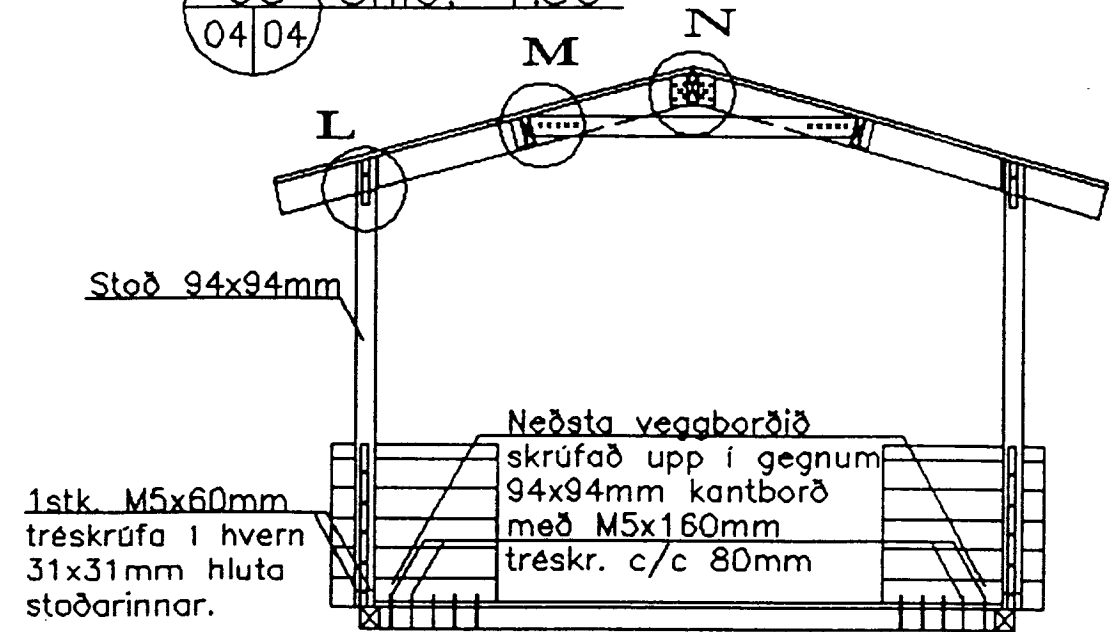

Pak, grunnmynd, 1:50

Sérmynd M, 1:10

Sérmynd L, 1:10

05 04/04 Snið, 1:50

06 04/04 Snið, 1:50

07 04/04 Snið, 1:50

Sérmynd N, 1:10

Almennar skýringar eru á teikningu nr 03.

VERKFRÆÐISTOFAN **BURDUR** EHF
AKRASELI 31, 109 REYKJAVÍK

I-4
9m²

| | | | | |
|--|--------|------------------------|-----------------|-------------------|
| REBRUK-smáhýsi , 3.064x4.596mm Pak. grunnmynd, sérmyndir og snið | Breyt: | Mællkvarði: 1:10, 1:50 | Hannað: H.H. | Verk nr. 197.09-B |
| | Brevt: | Hilbertur Halldórsson | Dagur: 18.02.05 | Teikn nr. 04 |