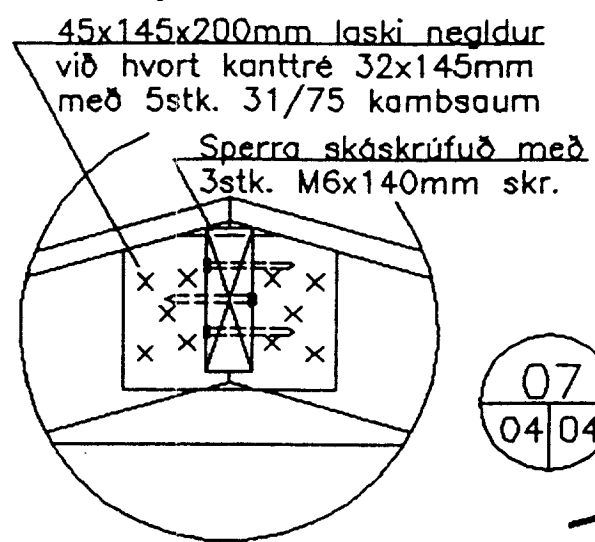

Pak, grunnmynd, 1:50

Sérmynd M, 1:10

Sérmynd L, 1:10

05 04/04 Snið, 1:50

06 04/04 Snið, 1:50

07 04/04 Snið, 1:50

Sérmynd N, 1:10

Almennar skýringar eru á teikningu nr 03.

VERKFRÆÐISTOFAN **BURDUR** EHF
AKRASELI 31, 109 REYKJAVÍK

I-4
9m²

| | | | | |
|--|--------|------------------------|-----------------|-------------------|
| REBRUK-smáhýsi , 3.064x4.596mm Pak. grunnmynd, sérmyndir og snið | Breyt: | Mællkvarði: 1:10, 1:50 | Hannað: H.H. | Verk nr. 197.09-B |
| | Brevt: | Hilbertur Halldórsson | Dagur: 18.02.05 | Teikn nr. 04 |