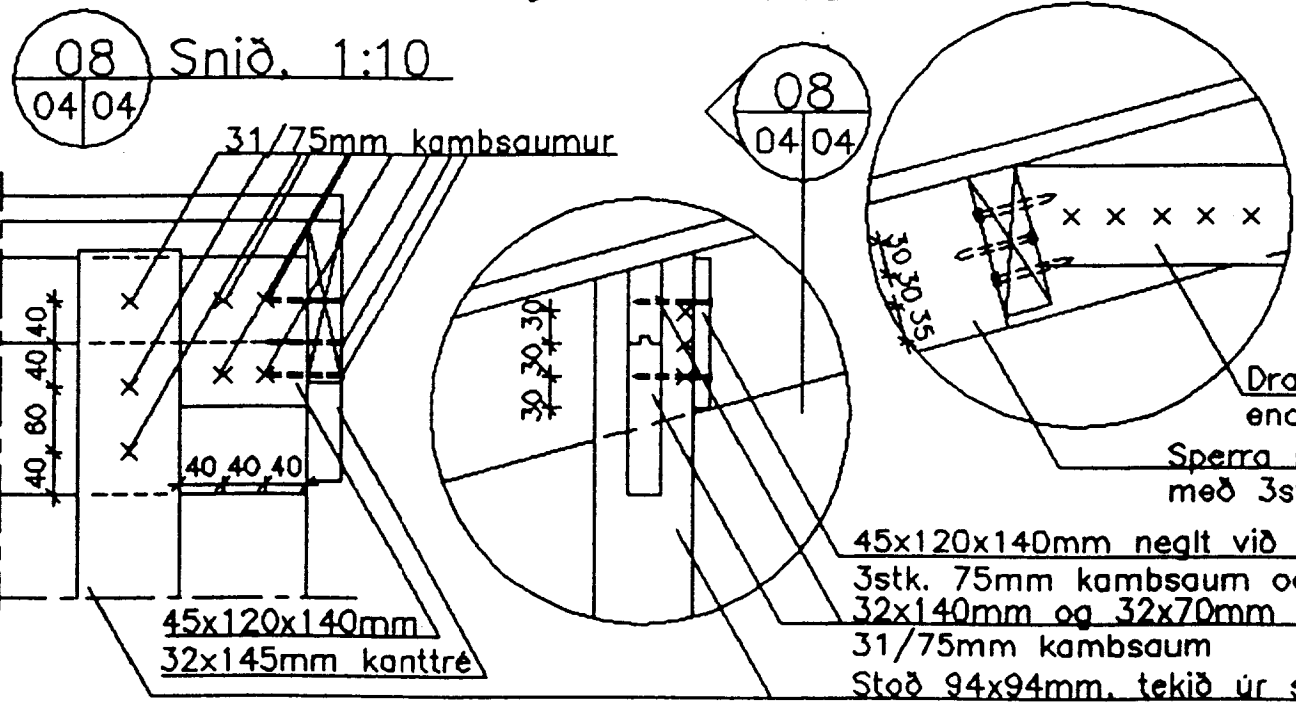

Pak, grunnmynd, 1:50

Sérmynd M, 1:10

Sérmynd L, 1:10

05 04/04 Snið, 1:50

06 04/04 Snið, 1:50

07 04/04 Snið, 1:50

Sérmynd N, 1:10

Almennar skýringar eru á teikningu nr 03.

VERKFRÆÐISTOFAN **BURDUR** EHF
AKRASELI 31, 109 REYKJAVÍK

I-4
9m²

| | | | | |
|--|--------|------------------------|-----------------|-------------------|
| REBRUK-smáhýsi , 3.064x4.596mm Pak. grunnmynd, sérmyndir og snið | Breyt: | Mællkvarði: 1:10, 1:50 | Hannað: H.H. | Verk nr. 197.09-B |
| | Brevt: | Hilbertur Halldórsson | Dagur: 18.02.05 | Teikn nr. 04 |