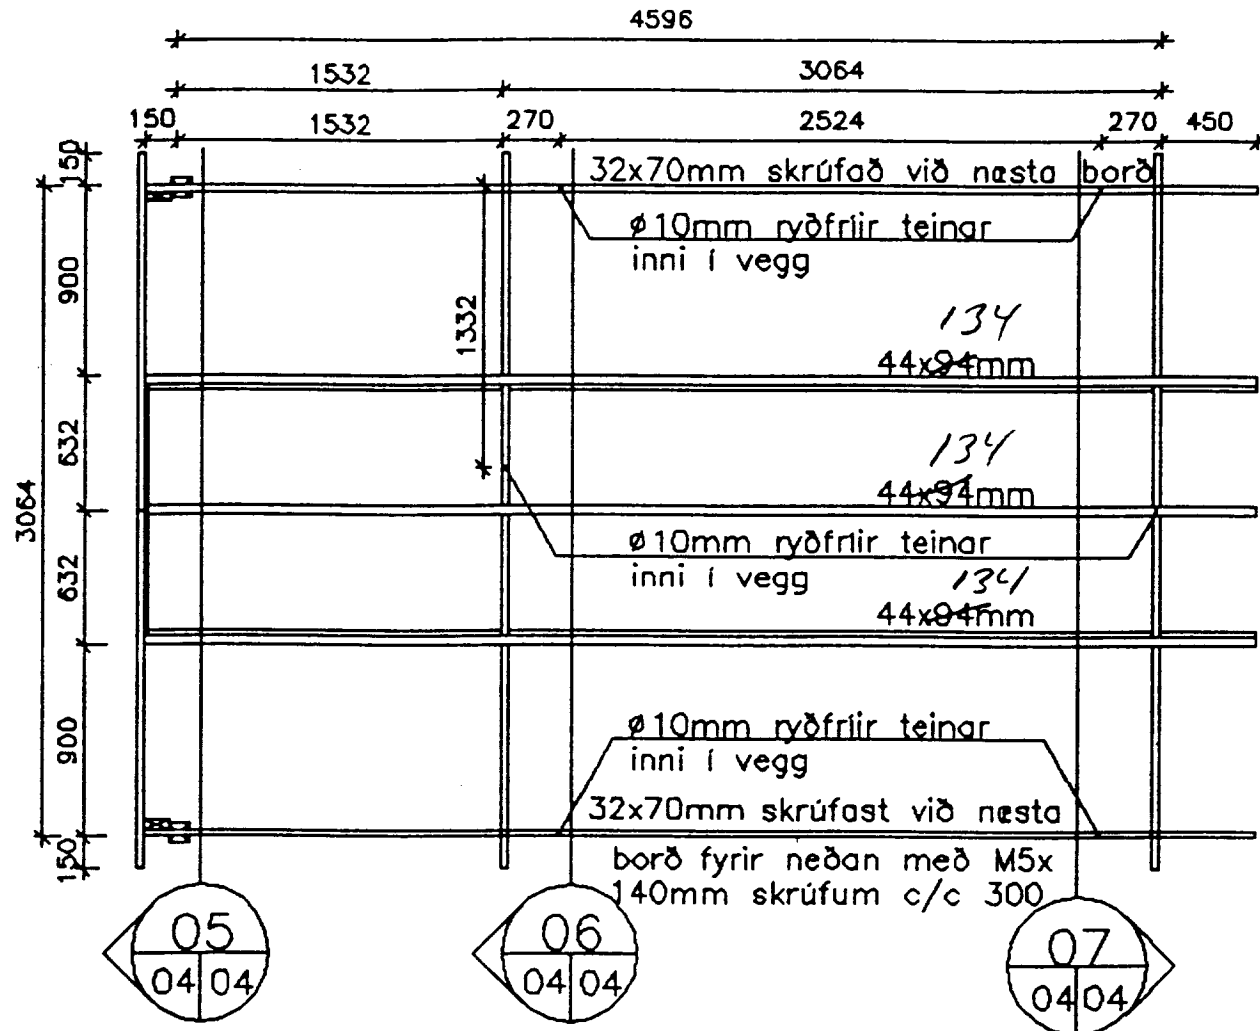

Pak, grunnmynd, 1:50

Sérmynd M, 1:10

Sérmynd L, 1:10

05 04/04 Snið, 1:50

06 04/04 Snið, 1:50

07 04/04 Snið, 1:50

Sérmynd N, 1:10

Almennar skýringar eru á teikningu nr 03.

VERKFRÆÐISTOFAN **BURDUR** EHF
AKRASELI 31, 109 REYKJAVÍK

I-4
9m²

| | | | | |
|--|--------|------------------------|-----------------|-------------------|
| REBRUK-smáhýsi , 3.064x4.596mm Pak. grunnmynd, sérmyndir og snið | Breyt: | Mællkvarði: 1:10, 1:50 | Hannað: H.H. | Verk nr. 197.09-B |
| | Brevt: | Hilbertur Halldórsson | Dagur: 18.02.05 | Teikn nr. 04 |