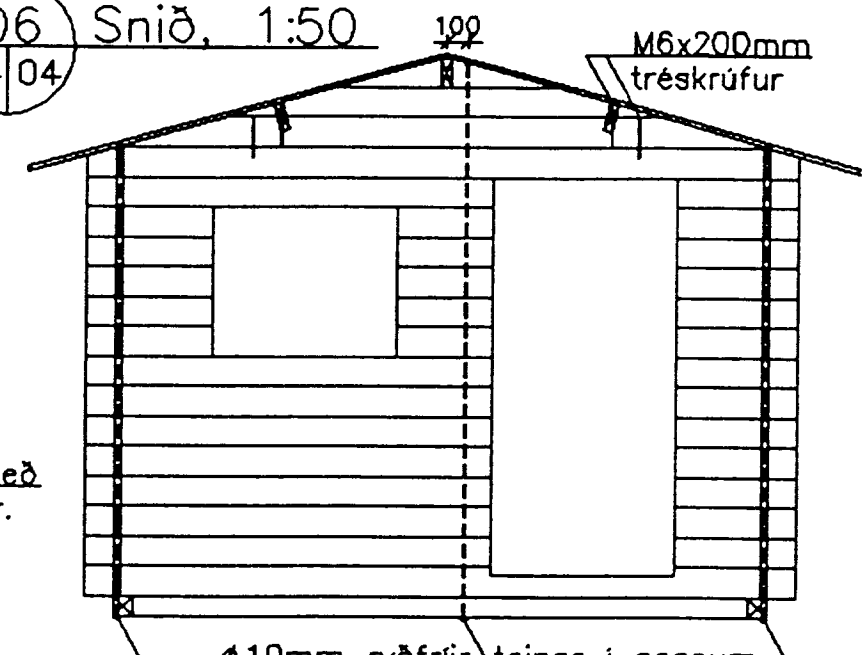

Pak, grunnmynd, 1:50

Sérmynd M, 1:10

Sérmynd L, 1:10

05 04/04 Snið, 1:50

06 04/04 Snið, 1:50

07 04/04 Snið, 1:50

Sérmynd N, 1:10

Almennar skýringar eru á teikningu nr 03.

VERKFRÆÐISTOFAN **BURDUR** EHF
AKRASELI 31, 109 REYKJAVÍK

I-4
9m²

| | | | | |
|--|--------|------------------------|-----------------|-------------------|
| REBRUK-smáhýsi , 3.064x4.596mm Pak. grunnmynd, sérmyndir og snið | Breyt: | Mællkvarði: 1:10, 1:50 | Hannað: H.H. | Verk nr. 197.09-B |
| | Brevt: | Hilbertur Halldórsson | Dagur: 18.02.05 | Teikn nr. 04 |