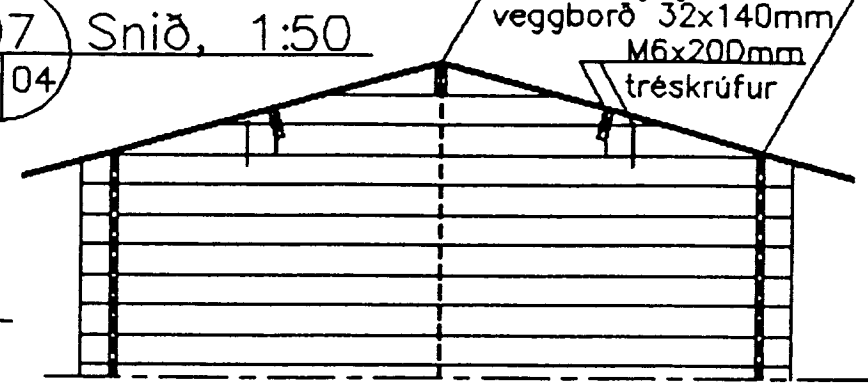

Pak, grunnmynd, 1:50

Sérmynd M, 1:10

Sérmynd L, 1:10

05 04/04 Snið, 1:50

06 04/04 Snið, 1:50

07 04/04 Snið, 1:50

Sérmynd N, 1:10

Almennar skýringar eru á teikningu nr 03.

VERKFRÆÐISTOFAN **BURDUR** EHF
AKRASELI 31, 109 REYKJAVÍK

I-4
9m²

| | | | | |
|--|--------|------------------------|-----------------|-------------------|
| REBRUK-smáhýsi , 3.064x4.596mm Pak. grunnmynd, sérmyndir og snið | Breyt: | Mællkvarði: 1:10, 1:50 | Hannað: H.H. | Verk nr. 197.09-B |
| | Brevt: | Hilbertur Halldórsson | Dagur: 18.02.05 | Teikn nr. 04 |