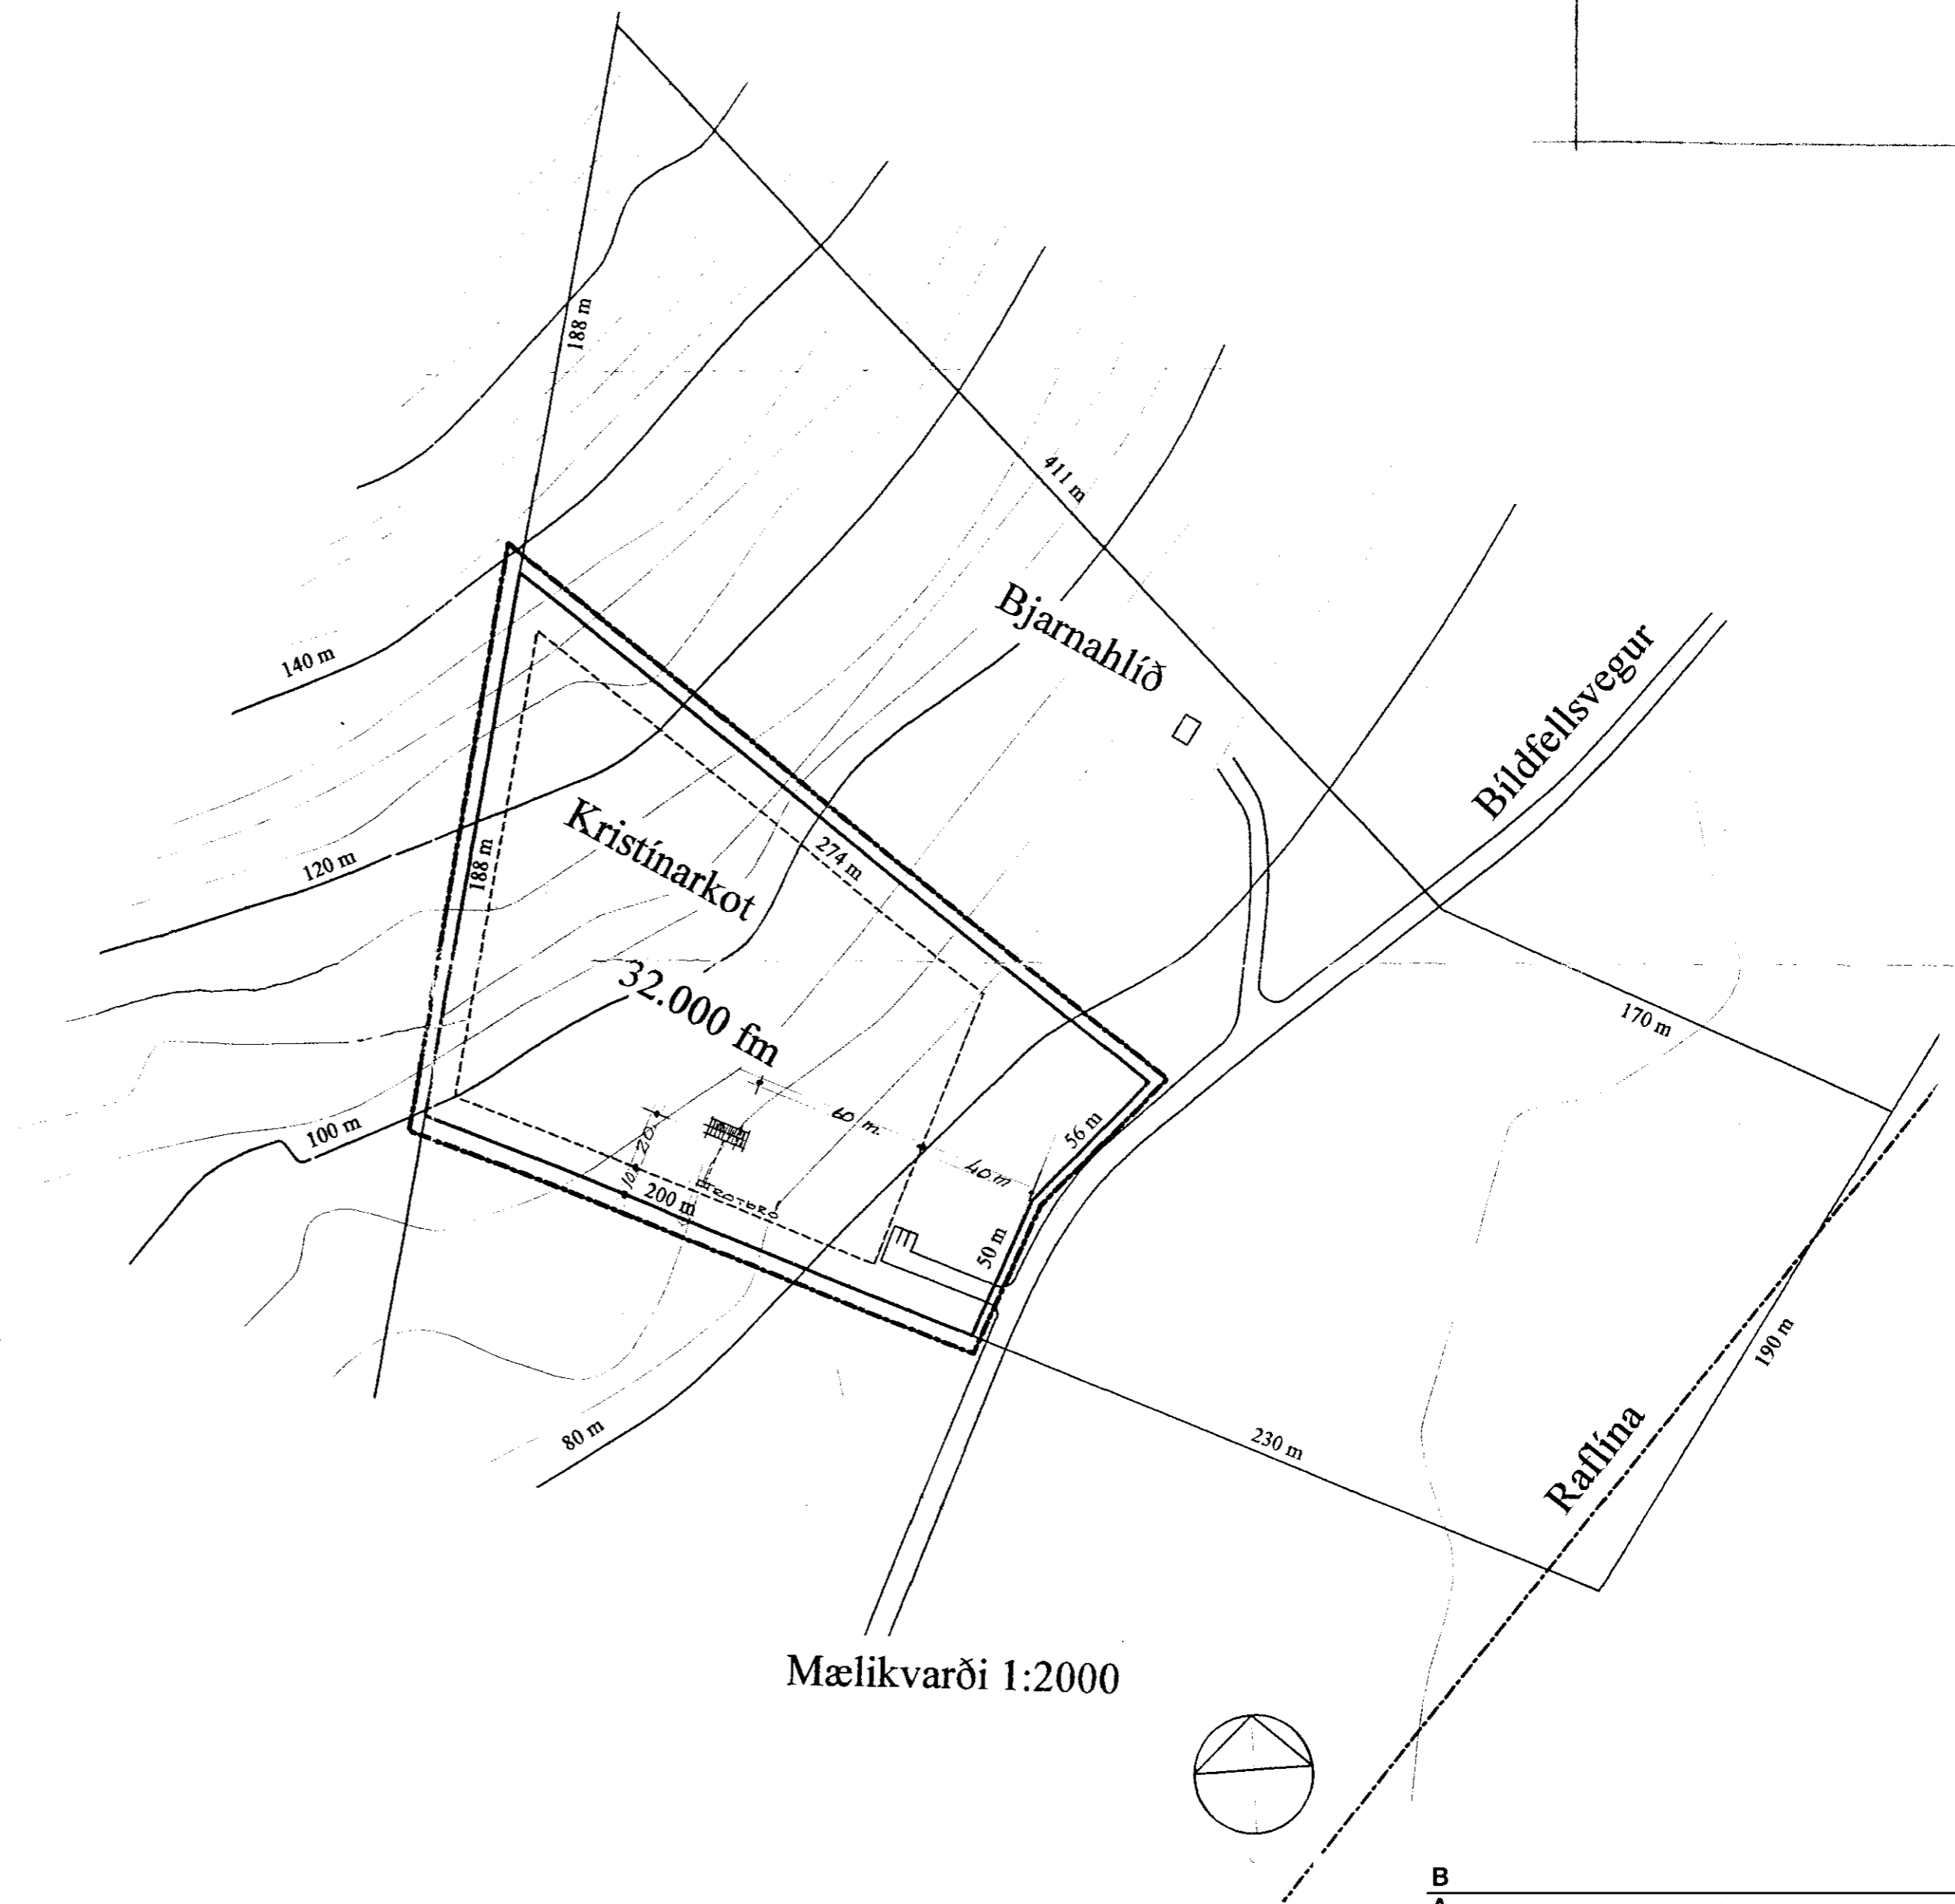

Yfirlitsuppráttur  
Mælikvarði 1:10.000

Mælikvarði 1:2000

B	
A	
Breytt	
<b>Bildsfell í Grafningi Arnessýslu</b>	
Sumarhús: KRISTÍNARKOT.	
Yfirlitsuppráttur 1 : 10.000	
Afstöðumynd 1 : 2.000	agúst '101
Baldvin Einarsson byggingafræðingur Grasaríma 32 112 Reykjavík	
Kt. 040840-3039 S.510 4400 / 567 4361. Netfang: baldvin@rvk.is	