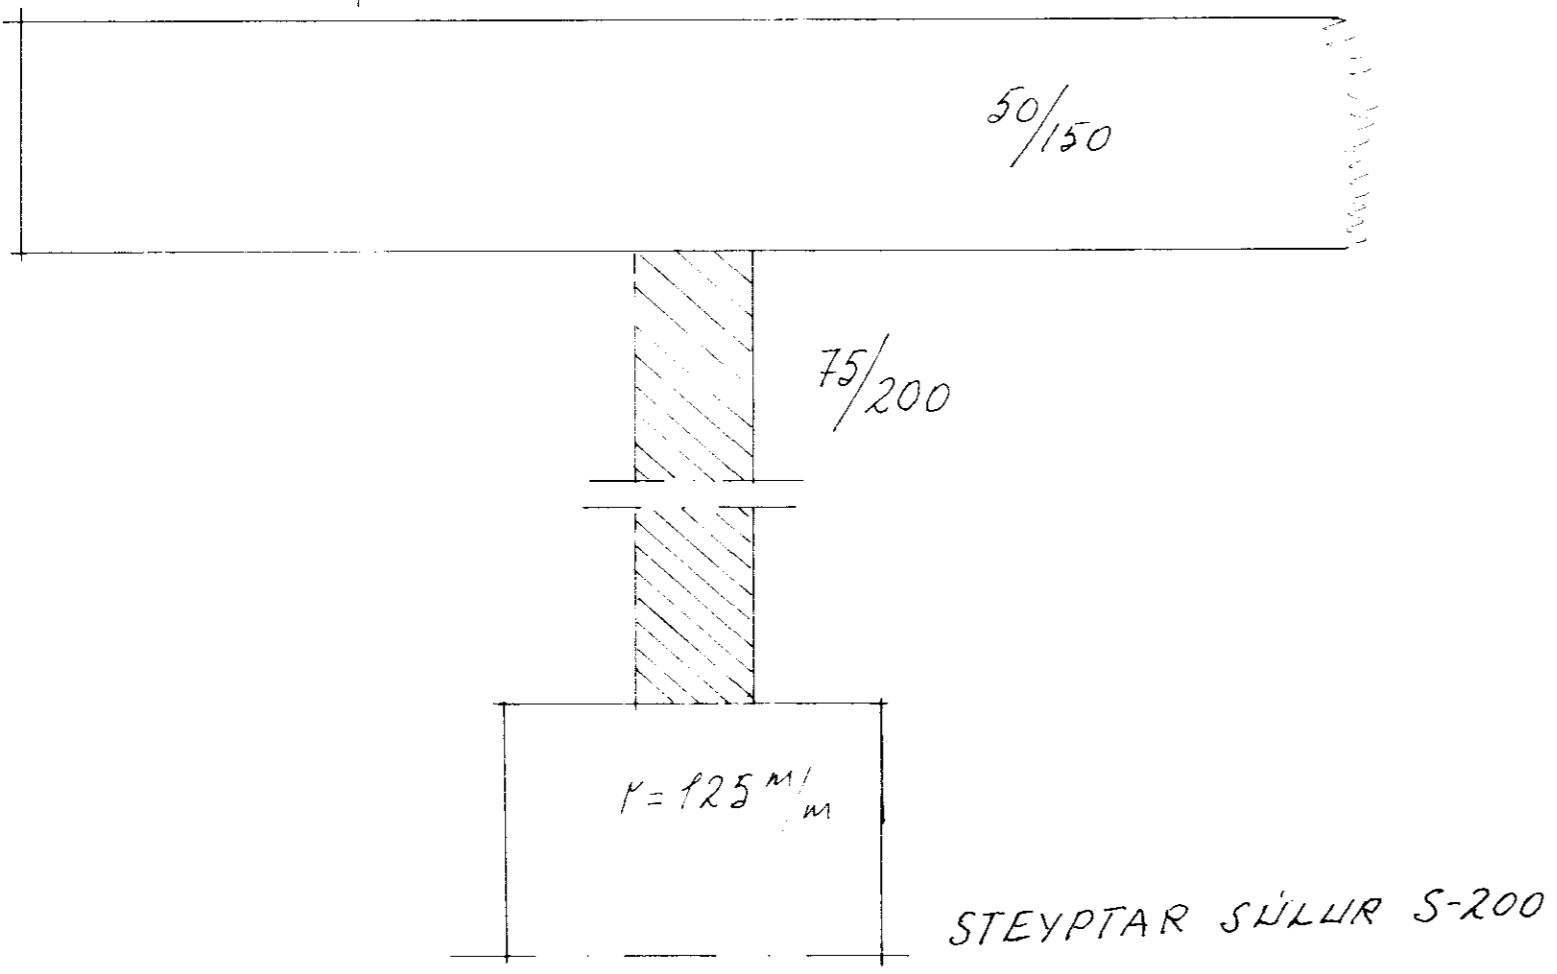

Hilmar Grimsnes

BRÜTTO M ² HÚS	5994 M ²
BRÜTTO M ³ HÚS	186.0 M ³
VERÖND M ²	56.70 M ²
GRUNNFL BRÜTTO	116.64 M ²

SUMARHÚS 150-1.5
LÖD NR 38 HALLKELSHÖLUN 10/8 '91

Stur. Stefán