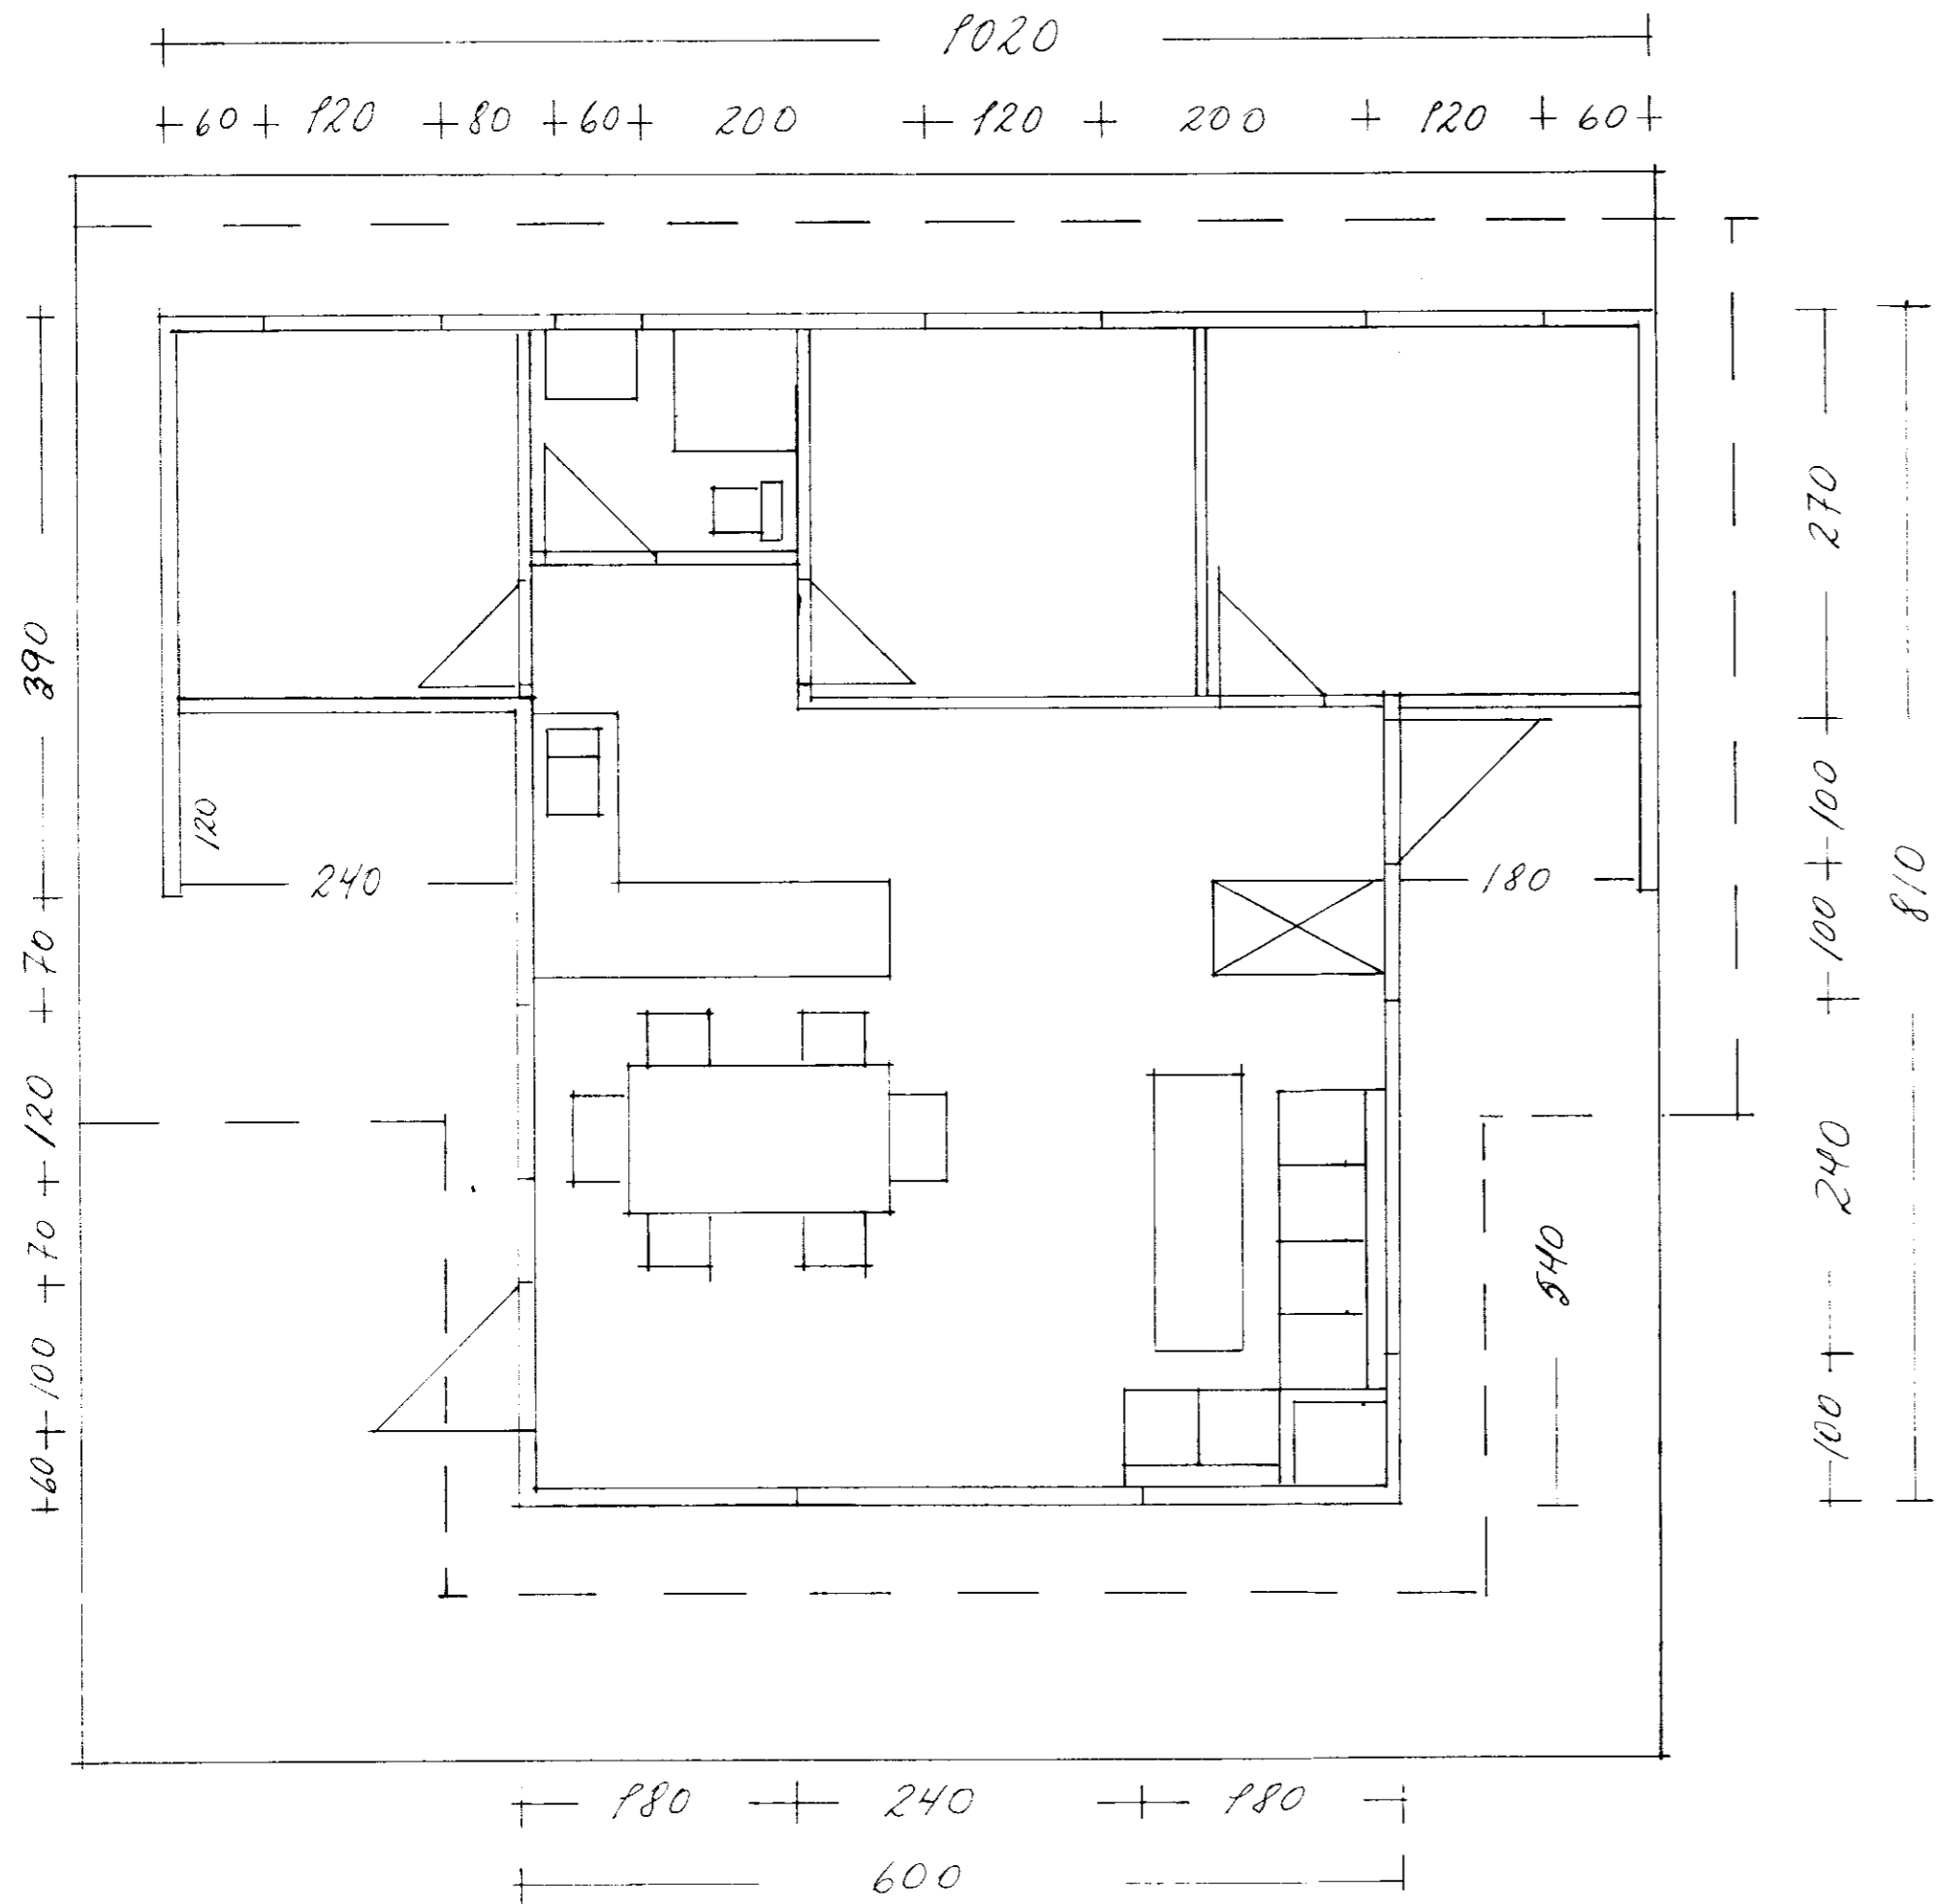

Hilmar Grimsnes

BRÜTTO M ² HÚS	5994 M ²
BRÜTTO M ³ HÚS	186.0 M ³
VERÖND M ²	56.70 M ²
GRUNNFL BRÜTTO	116.64 M ²

SUMARHÚS 150-1.5
LÖD NR 38 HALLKELSHÖLUN 10/8 '91

Stur. Stefán