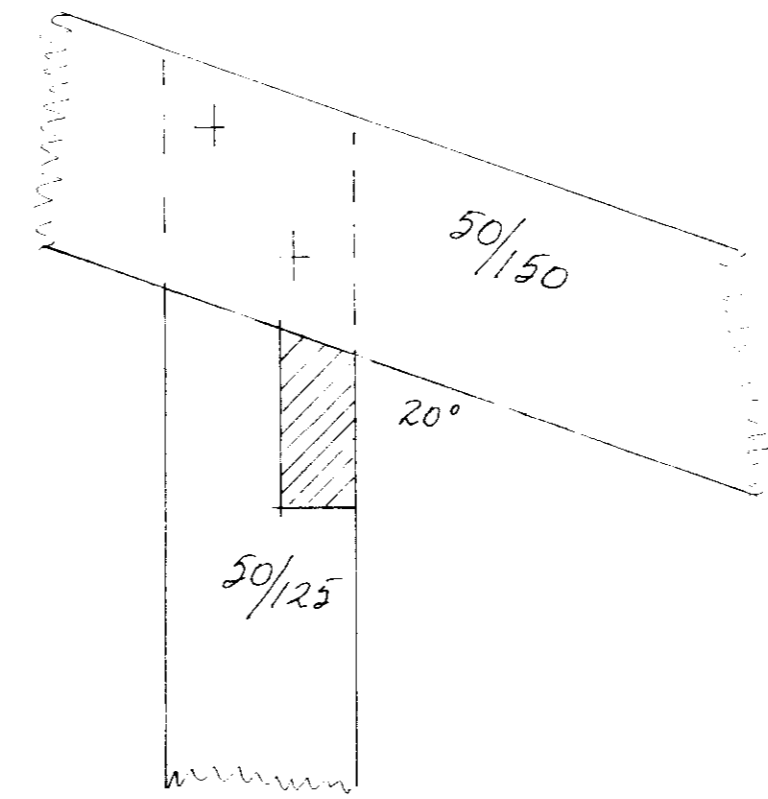

Hilmar Grimsnes

BRÜTTO M ² HÚS	5994 M ²
BRÜTTO M ³ HÚS	186.0 M ³
VERÖND M ²	56.70 M ²
GRUNNFL BRÜTTO	116.64 M ²

SUMARHÚS 150-1.5
LÖD NR 38 HALLKELSHÖLUN 10/8 '91

Stur. Stefán