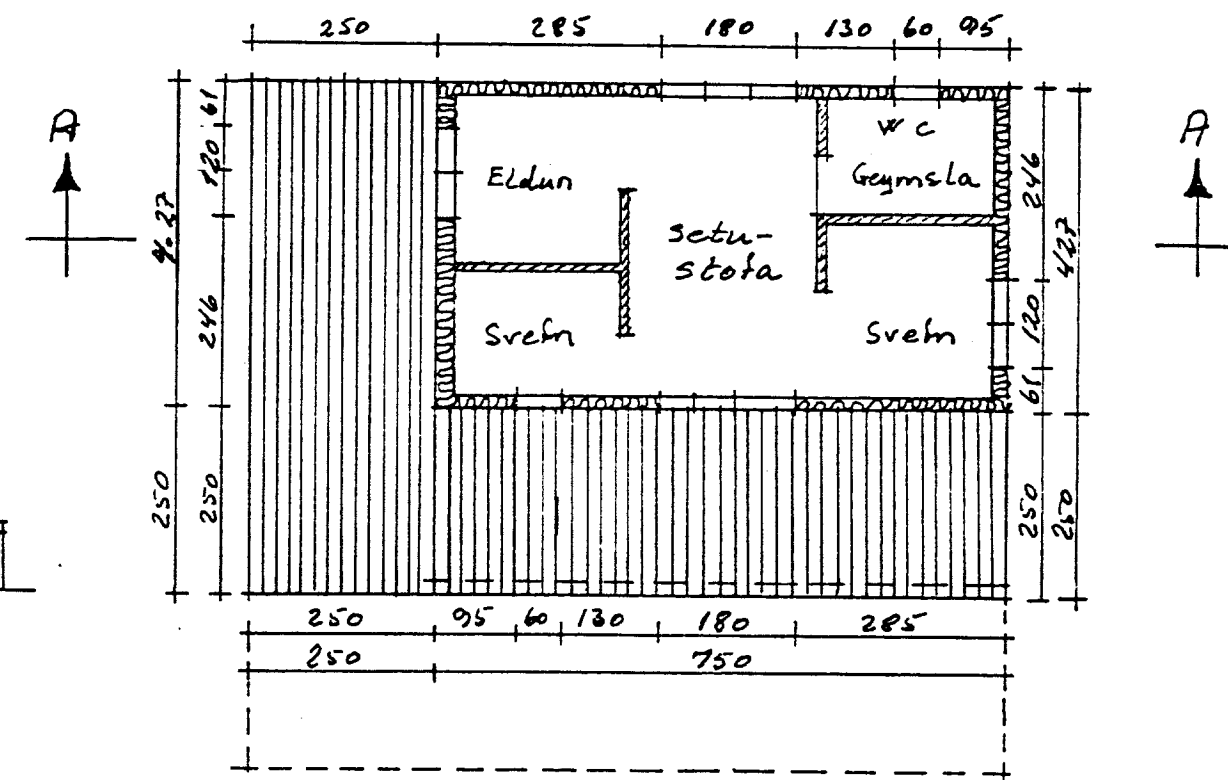

Austur

Suðurl

AA

Vestur

Norðurl

Brúttó 32,03 m<sup>2</sup> v ca 74 m<sup>3</sup>  
 Vardandi staðsetningu sjá með-  
 fylgjandi uppdraht.

Samþ. 12/86  
 Hönnun: Ólafur Þorvaldsson

		Sumarhús á Lög nr. 22 í Landi Hallkelshöla.
MÆLIKVI: 1:100	Teikn. Þórdur Þorfinnsson Sími 7852/21000 nr. 9529-5681	Rútt 08.06.1986 Þórdur Þorfinnsson