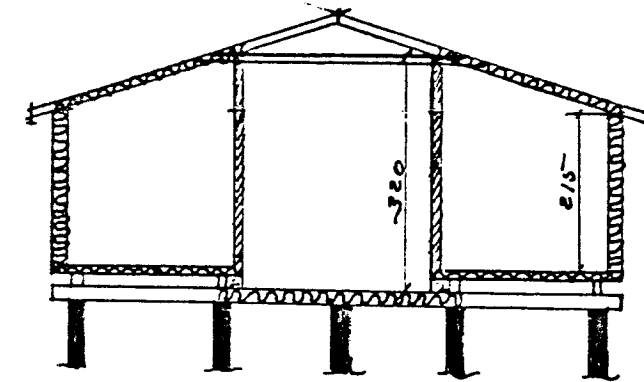

Austur

Suðurl

AA

Vestur

Norðurl

Brúttó 32,03 m<sup>2</sup> v ca 74 m<sup>3</sup>  
 Vardandi staðsetningu sjá með-  
 fylgjandi uppdraht.

Samþ. 12/86  
 Hönnun: Ólafur Þorvaldsson

		Sumarhús á Lög nr. 22 í Landi Hallkelshöla.
MÆLIKVI: 1:100	Teikn. Þórdur Þorfinnsson Sími 7852/21000 nr. 9529-5681	Rútt 08.06.1986 Þórdur Þorfinnsson