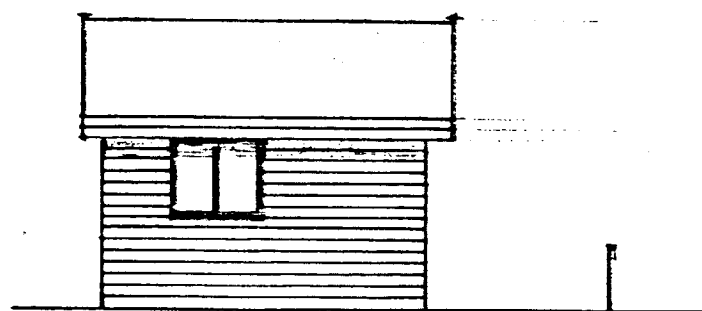

Austur

Suðurl

AA

Vestur

Norðurl

Brúttó 32,03 m<sup>2</sup> v ca 74 m<sup>3</sup>  
 Vardandi staðsetningu sjá með-  
 fylgjandi uppdraht.

Samþ. 12/86  
 Hönnun: Ólafur Þorvaldsson

		Sumarhús á Lög nr. 22 í Landi Hallkelshöla.
MÆLIKVI: 1:100	Teikn. Þórdur Þorfinnsson Sími 7852/21000 nr. 9529-5681	Rútt 08.06.1986 Þórdur Þorfinnsson