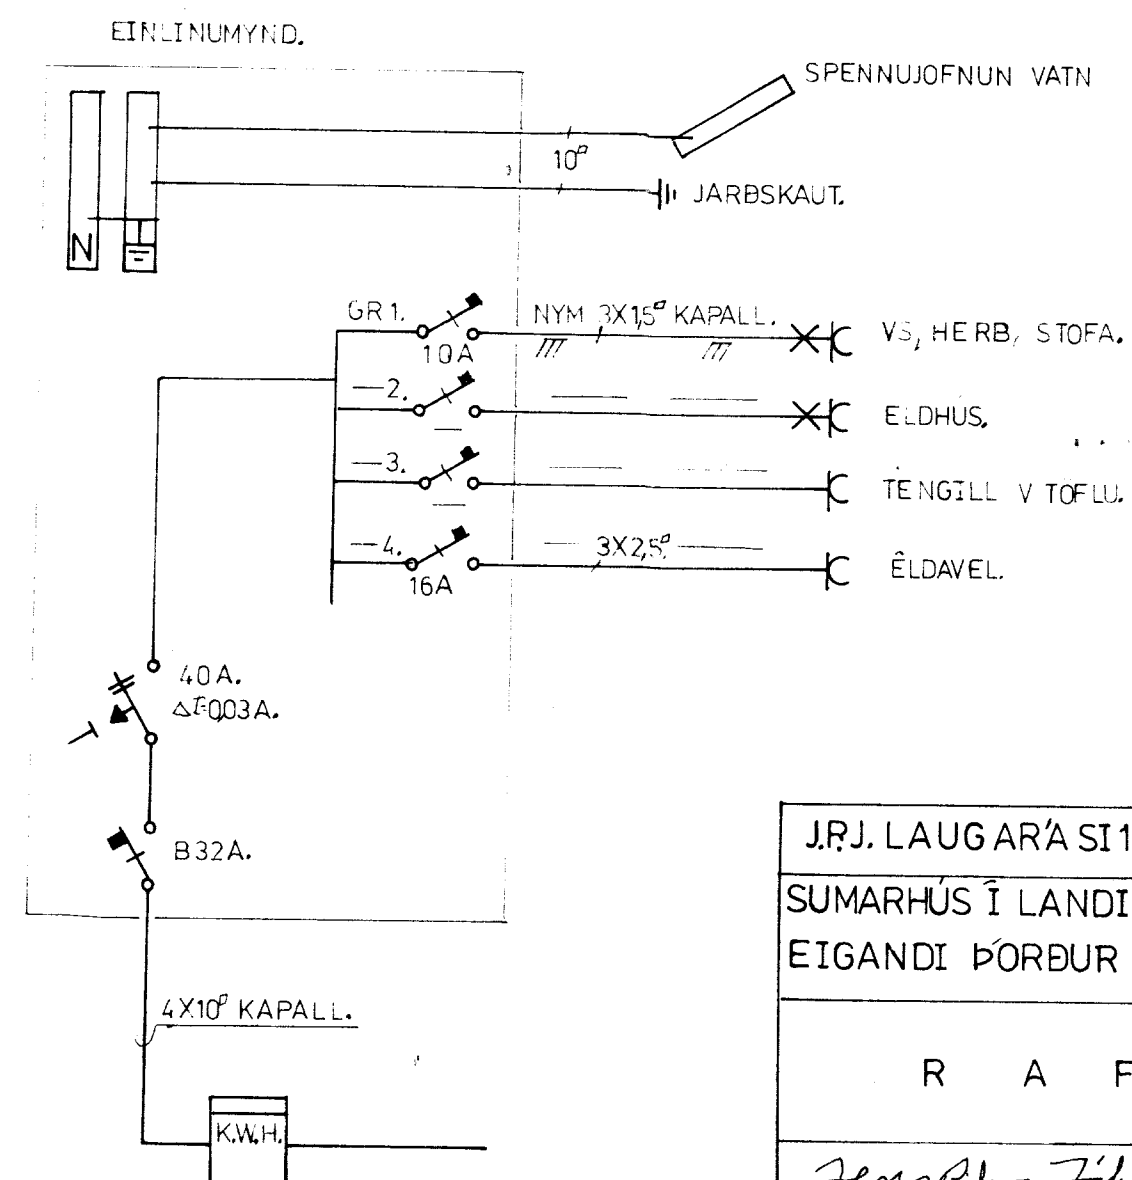

MALSTR ROFA OG TENGLA SE 10A.
 ALLAR LAGNIR ERU UTANLIGGJANDI.
 HÆÐ ROFA OG TENGLA SE 110.
 LÖGNIN SE FRA GENGIN SAMKV K ROFU
 LÖGGILDINGASTOFU.
 FRÁVIK SEU SYND A TEIKN.

J.R.J. LAUGARÁ SI1 BISK. S-4868845, 4868984, 8937101.	
SUMARHÚS Í LANDI HALLKELSHÖLA NR 22 GRÍMSNESHV.	TEIKN J.P.J.
EIGANDI ÞÓRÐUR TYRFINGSSON.	
R A F L Ö G N.	MAI '02.
<i>Jens Peter Jóhannsson</i>	NR 67.