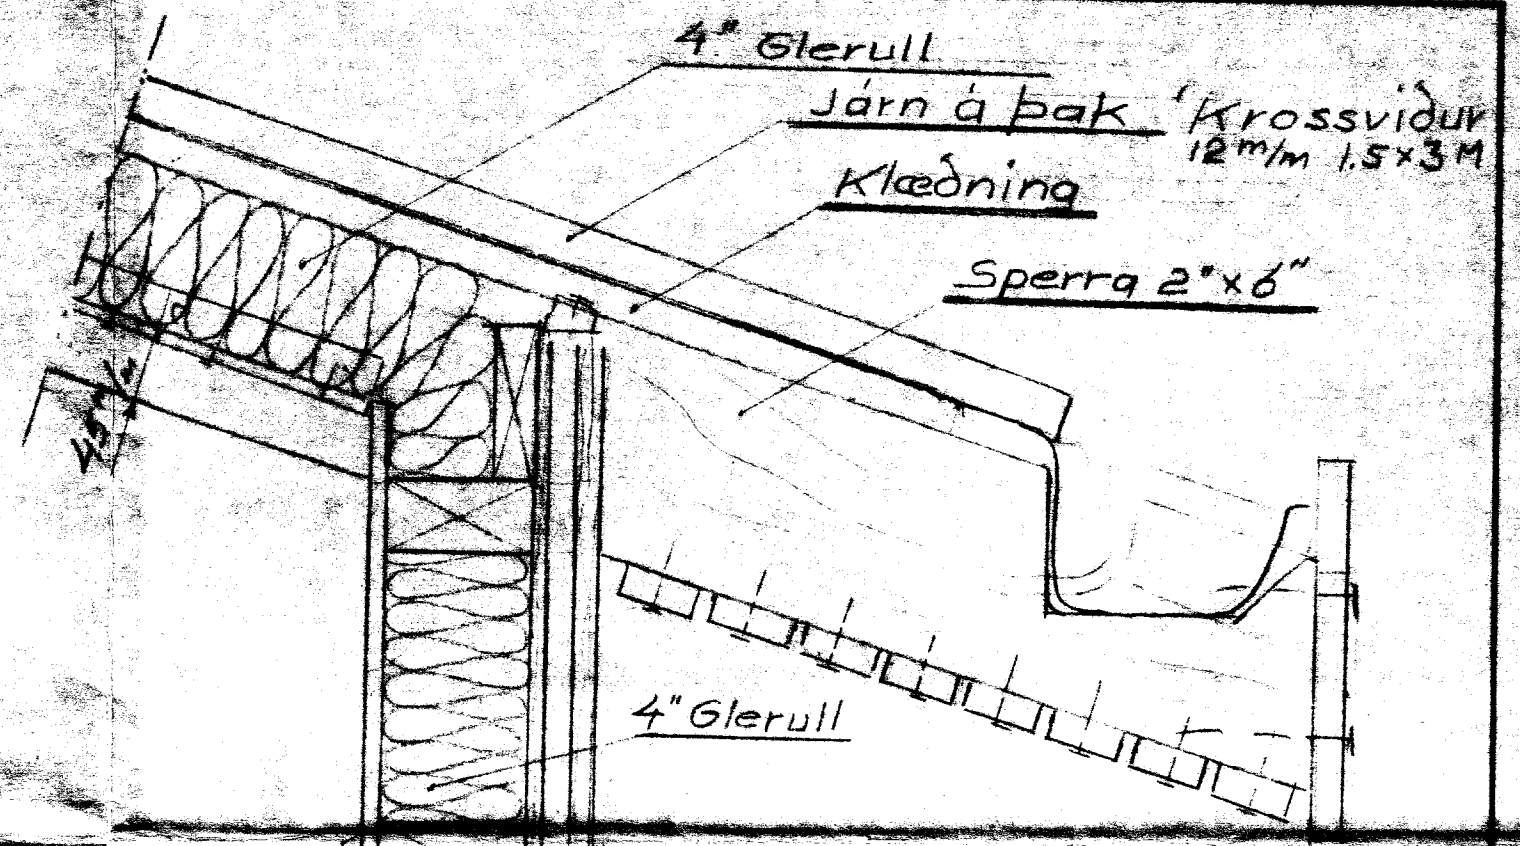

Þetta snið í glugga er sá útfærsla Teiknivangs
Sjá Gluggateikn. Nr. 12 og 13

Þessir glugga eru teiknaðir eins
og lauslaga glugga
í samræmi við sérteiknaða gluggi TV,
og er það val eiganda hvort notað er.

Snið í þak ef einangrun kemur
ofaná sperrur

Snið í horn

Fella á glugga inni
Innri klæðning
Álpappi

Snið í þak og hlið ef einangrun kemur
ofaná sperrur

Snið þar sam skambíti,
sperra og veggur mælast. Hus 023

Snið í vegg, lóðrétt
1:5

TEIKNIVANGUR			
Mkv 1:5	Hús gerð 017 022 018 007 Almenn snið 019 023	D. R. T. K.M.	Nr. 014 010