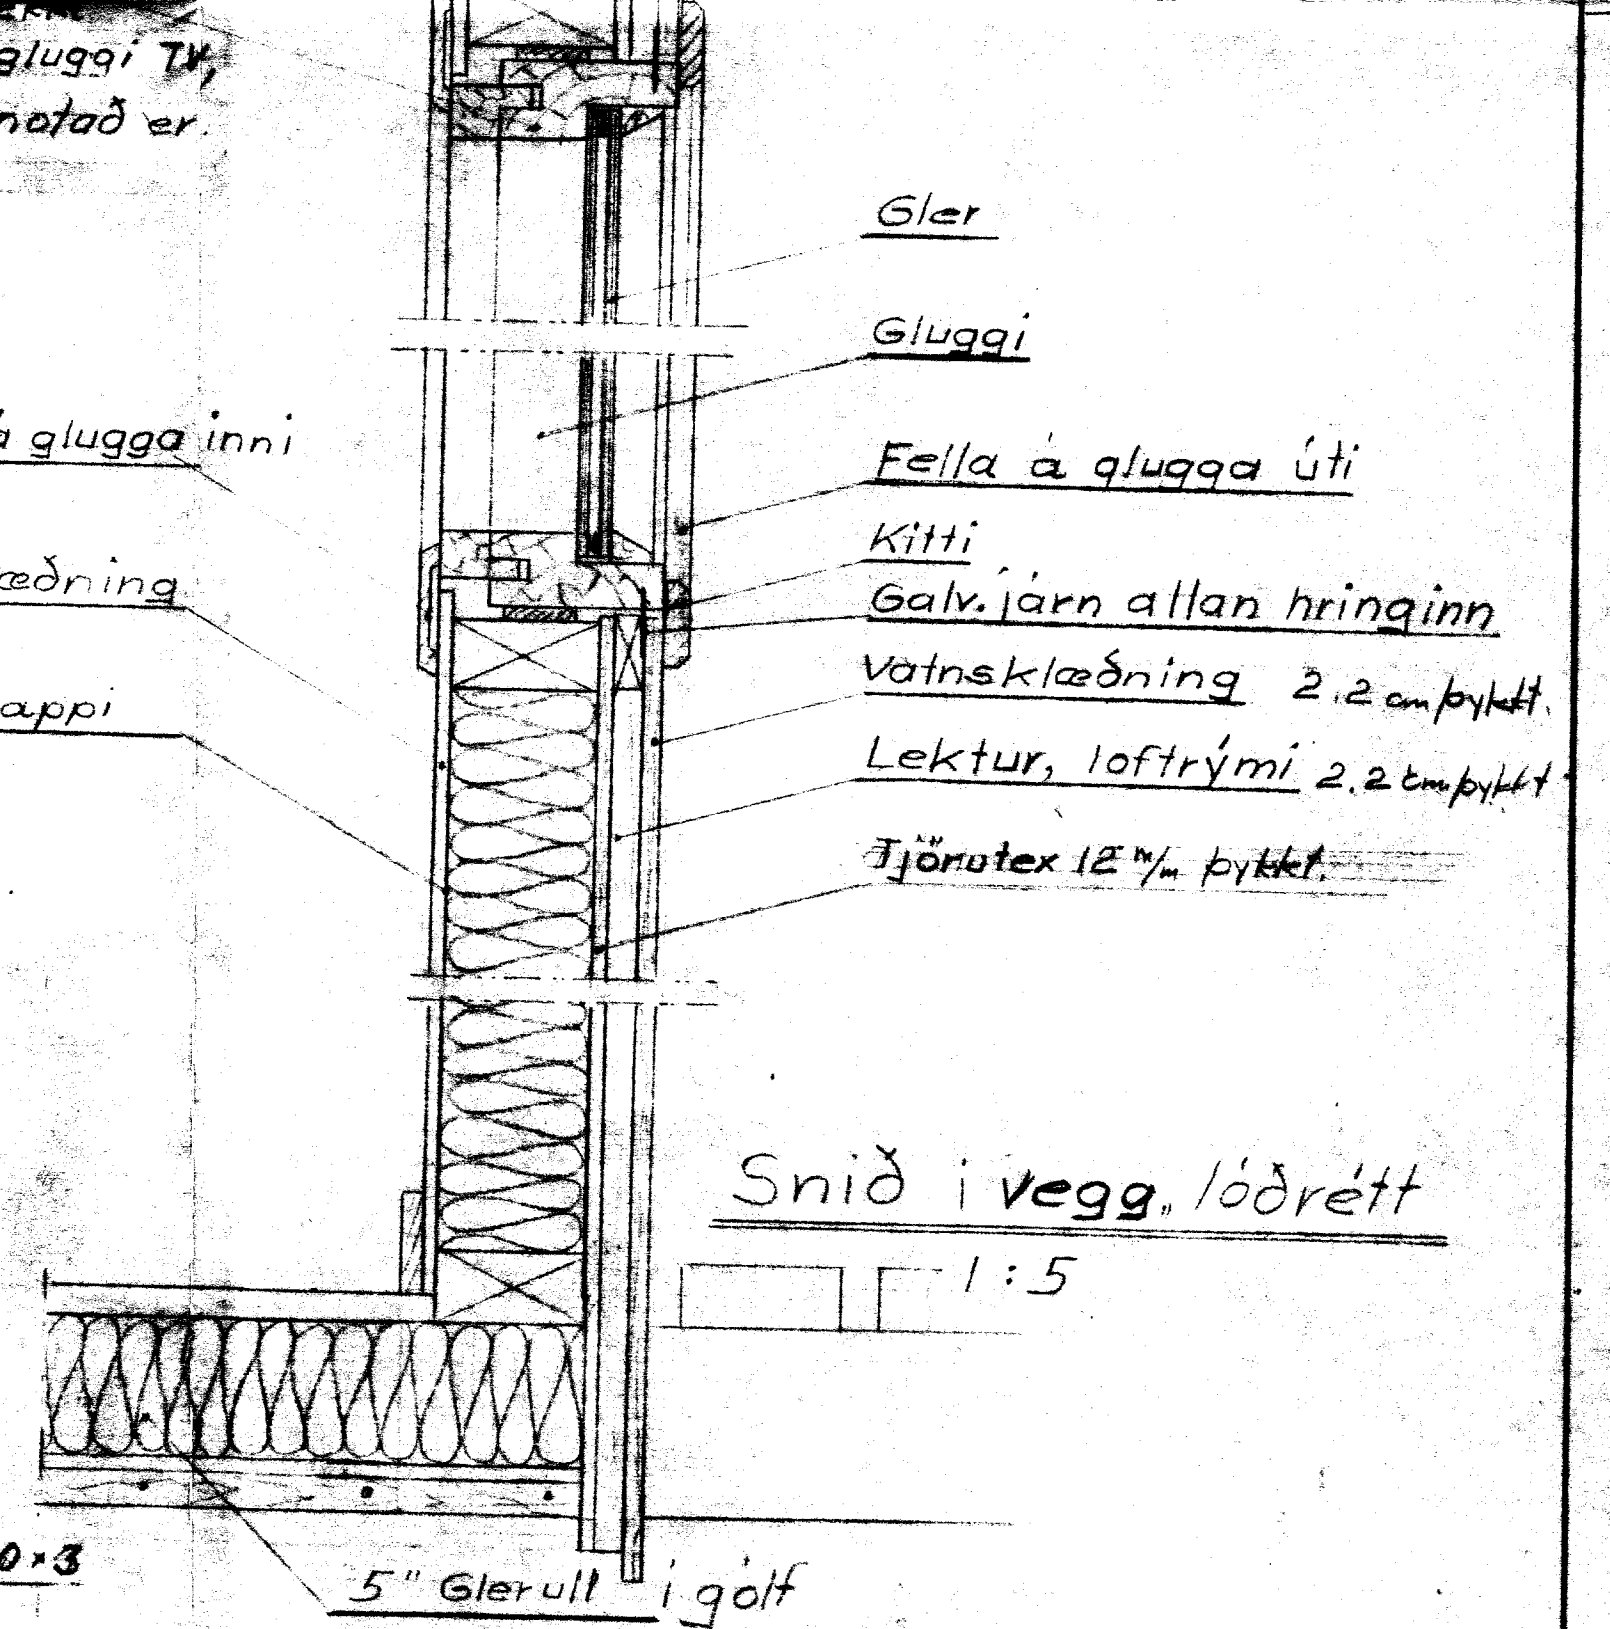

Þetta snið í glugga er sá útfærsla Teiknivangs
Sjá Gluggateikn. Nr. 12 og 13

Þessir glugga eru teiknaðir eins
og lauslaga glugga
í samræmi við sérteiknaða gluggi TV,
og er það val eiganda hvort notað er.

Snið í þak ef einangrun kemur
ofaná sperrur

Snið í horn

Fella á glugga inni
Innri klæðning
Álpappi

Snið í þak og hlið ef einangrun kemur
ofaná sperrur

Snið þar sam skambíti,
sperra og veggur mælast. Hus 023

Snið í vegg, lóðrétt
1:5

TEIKNIVANGUR			
Mkv 1:5	Hús gerð 017 022 018 007 Almenn snið 019 023	D. R. T. K.M.	Nr. 014 010