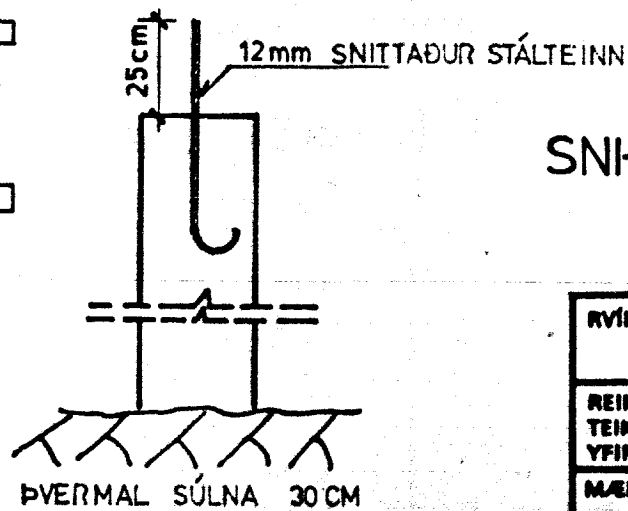

SNIB B- 1:5

RVIK I DES 82	HÚSASMÍÐJAN H SÓÐAVOGI 2-6, RVIK. Sími 84599 FÍFUHVAMMI KÓPAV. Sími 43621	GERÐ NR. SU 46
REIKN. TEIKN. SS YFIRP.	SUMARHÚS 6,2 x 7,4m GOLF	VERK NR.
MÆLIKV. 1: 50		TEIKN NR. 10