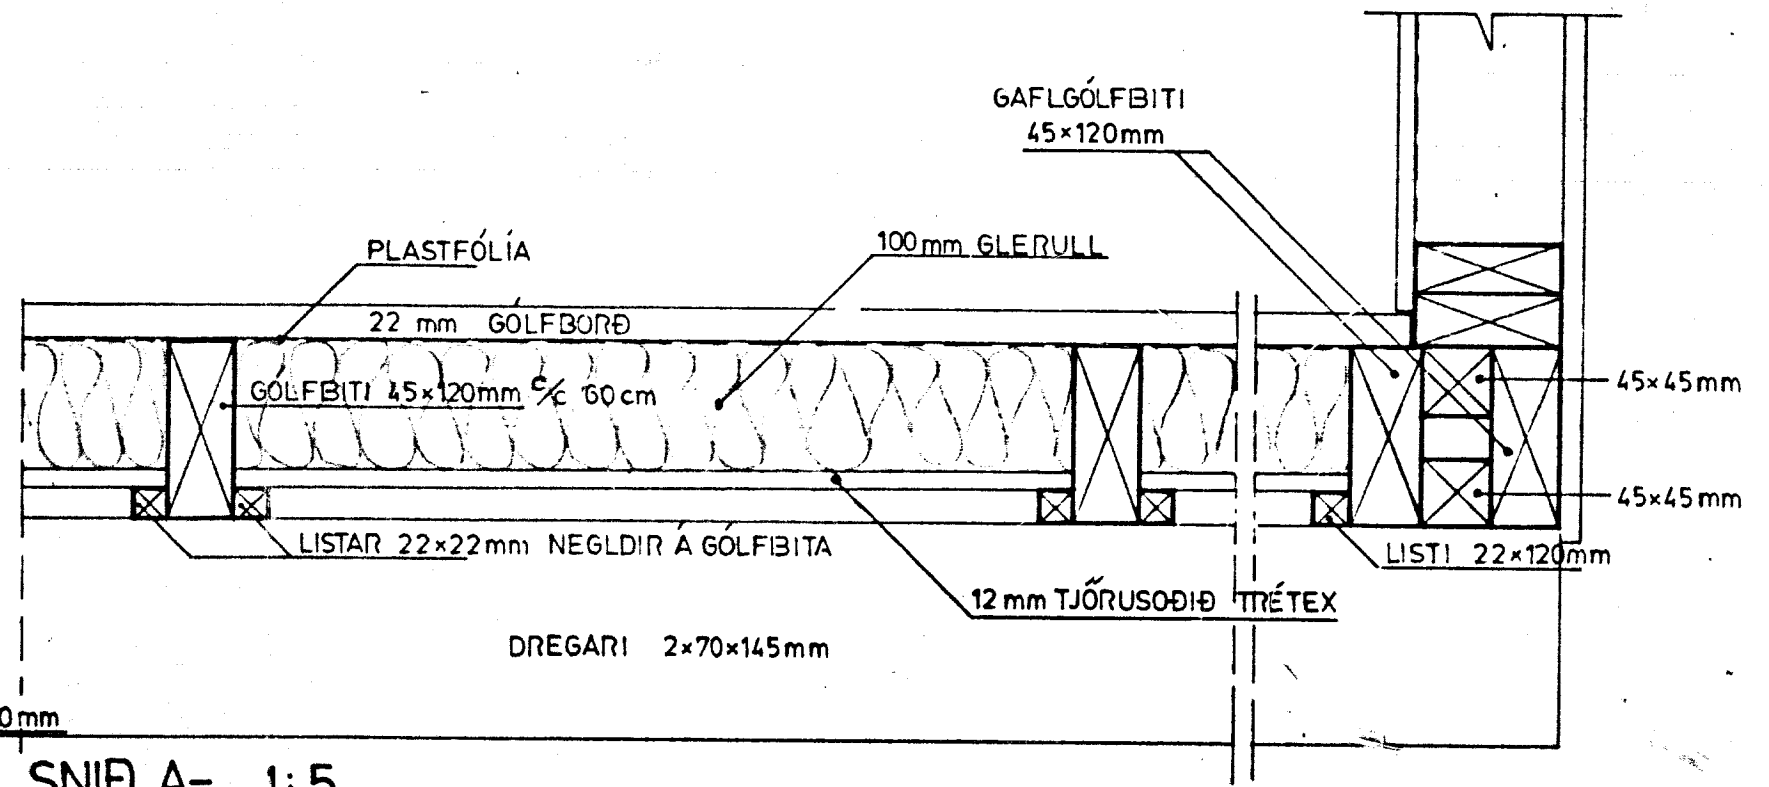

SNIB B- 1:5

RVIK I DES 82	HÚSASMÍÐJAN H SÓÐAVOGI 2-6, RVIK. Sími 84599 FÍFUHVAMMI KÓPAV. Sími 43621	GERÐ NR. SU 46
REIKN. TEIKN. SS YFIRP.	SUMARHÚS 6,2 x 7,4m GOLF	VERK NR.
MÆLIKV. 1: 50		TEIKN NR. 10