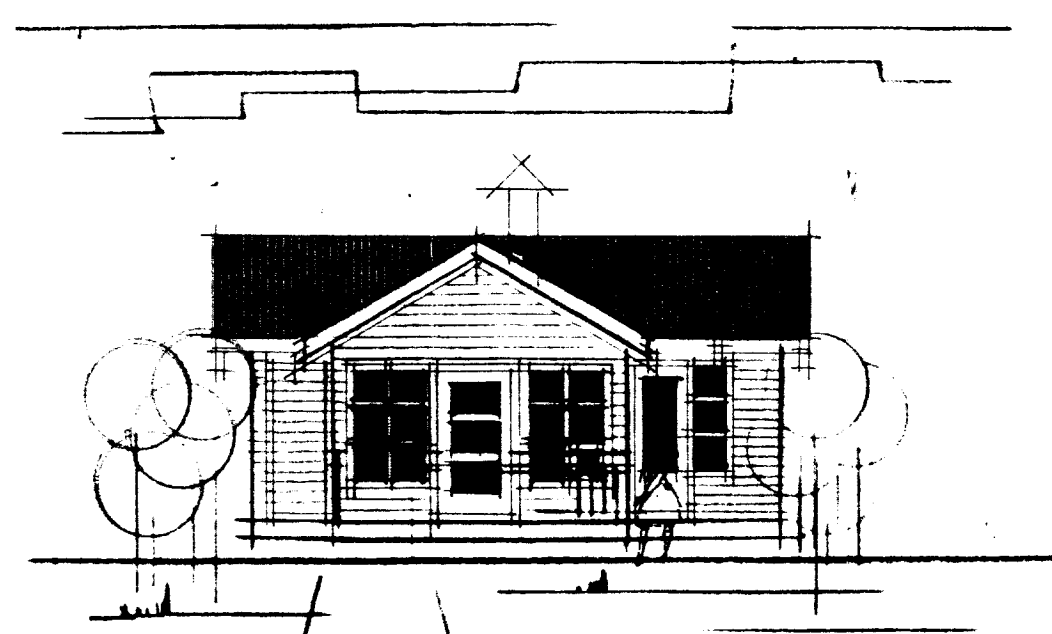

Háskólaakada
Lóð nr 52 í landi Háskúldsstaða Grimsnesi

BYGGINGAFULLTRÚI
Samb. 3/6'93
GRIMSNESSHREPPS

Arna Gunnarsson

Norð-vestur

Suð-vestur

Suð-austur

Grunnmynd

Norð-austur

Sneiðing

Flatarmál húss 55,0 m²
Rúmmál húss 175,00 m³

Afstöðu mynd Mk 1:500

STAÐALHÚS S T

TEIKNISTOFA SÍÐUMÚLA 31 SÍMI 83141

VERKEFNI

Grunnmynd, útlit og sneiðing

DAGS. okt 1992