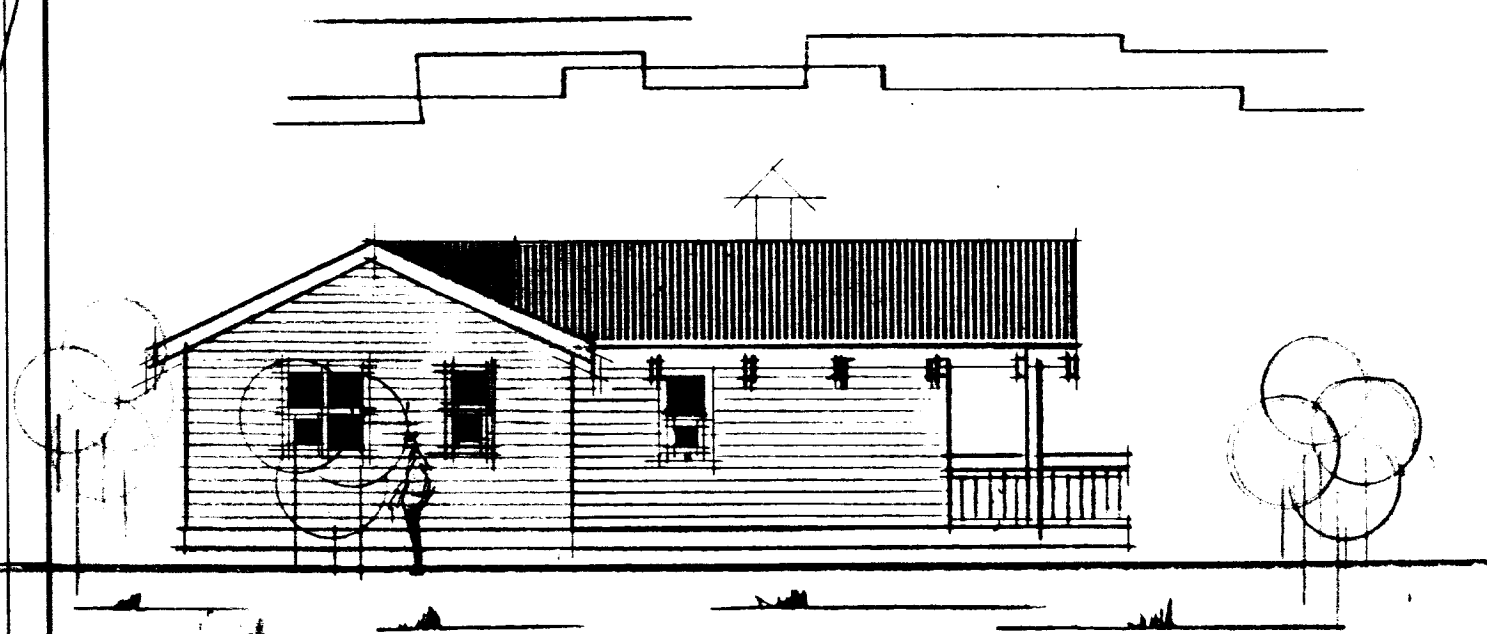

Háskólaakada
Lóð nr 52 í landi Háskúldsstaða Grimsnesi

BYGGINGAFULLTRÚI
Samb. 3/6'93
GRIMSNESSHREPPS

Arna Gunnarsson

Norð-vestur

Suð-vestur

Suð-austur

Grunnmynd

Norð-austur

Sneiðing

Flatarmál húss 55,0 m²
Rúmmál húss 175,00 m³

Afstöðu mynd Mk 1:500

STAÐALHÚS S T

TEIKNISTOFA SÍÐUMÚLA 31 SÍMI 83141

VERKEFNI

Grunnmynd, útlit og sneiðing

DAGS. okt 1992