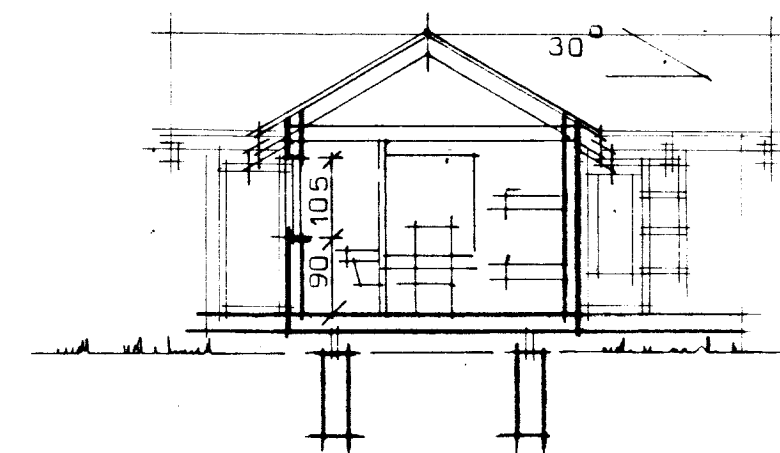

Sneiðing

Flatarmál húss 55,0 m²
Rúmmál húss 175,00 m³

Afstöðu mynd Mk 1:500

STAÐALHÚS S T

TEIKNISTOFA SÍÐUMÚLA 31 SÍMI 83141

VERKEFNI

Grunnmynd, útlit og sneiðing

DAGS. okt 1992