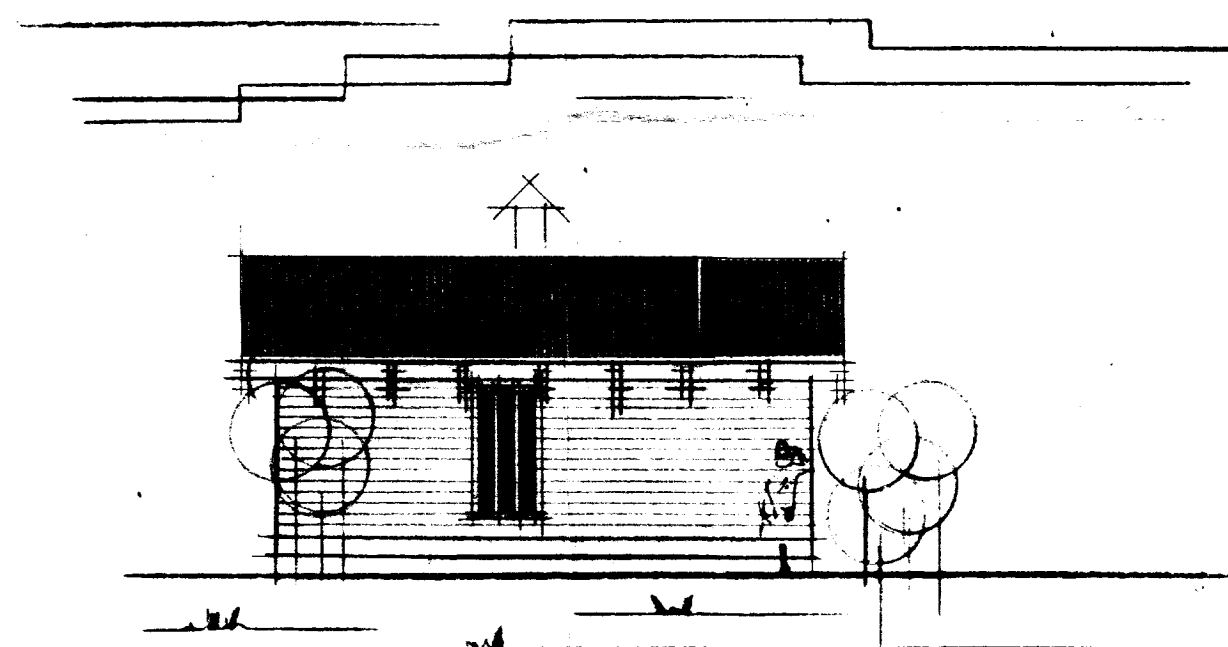

Norð-austur