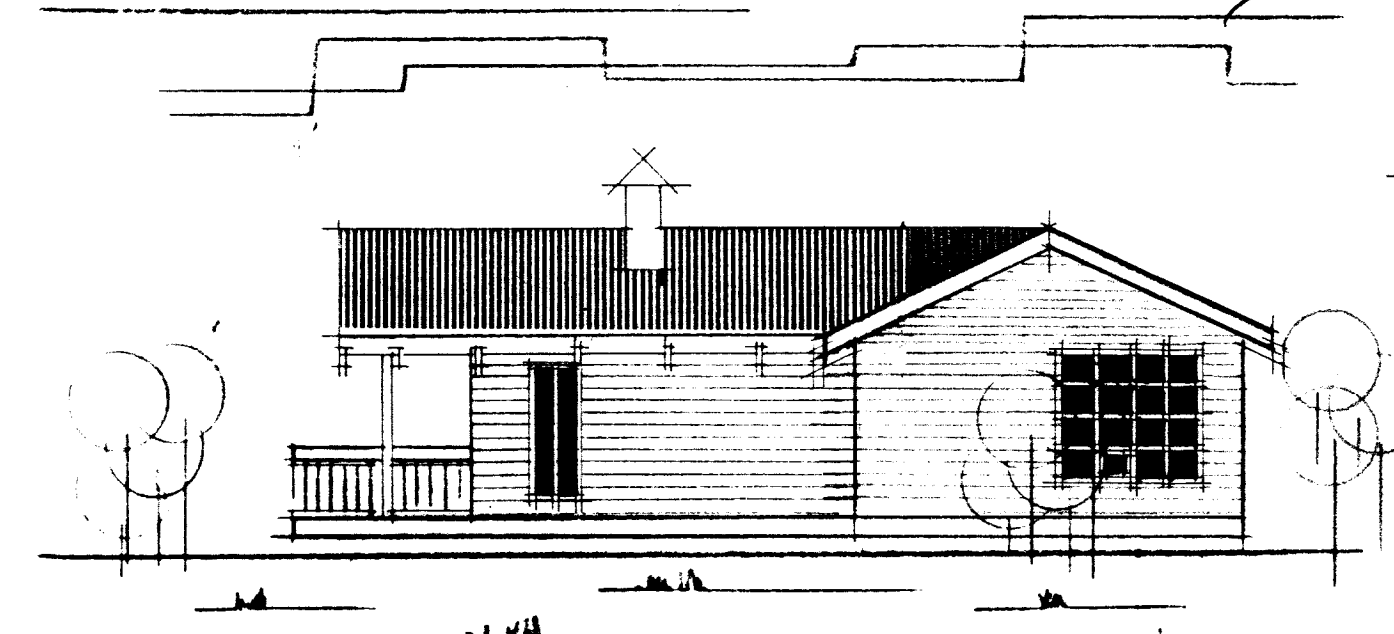

Suð-austur