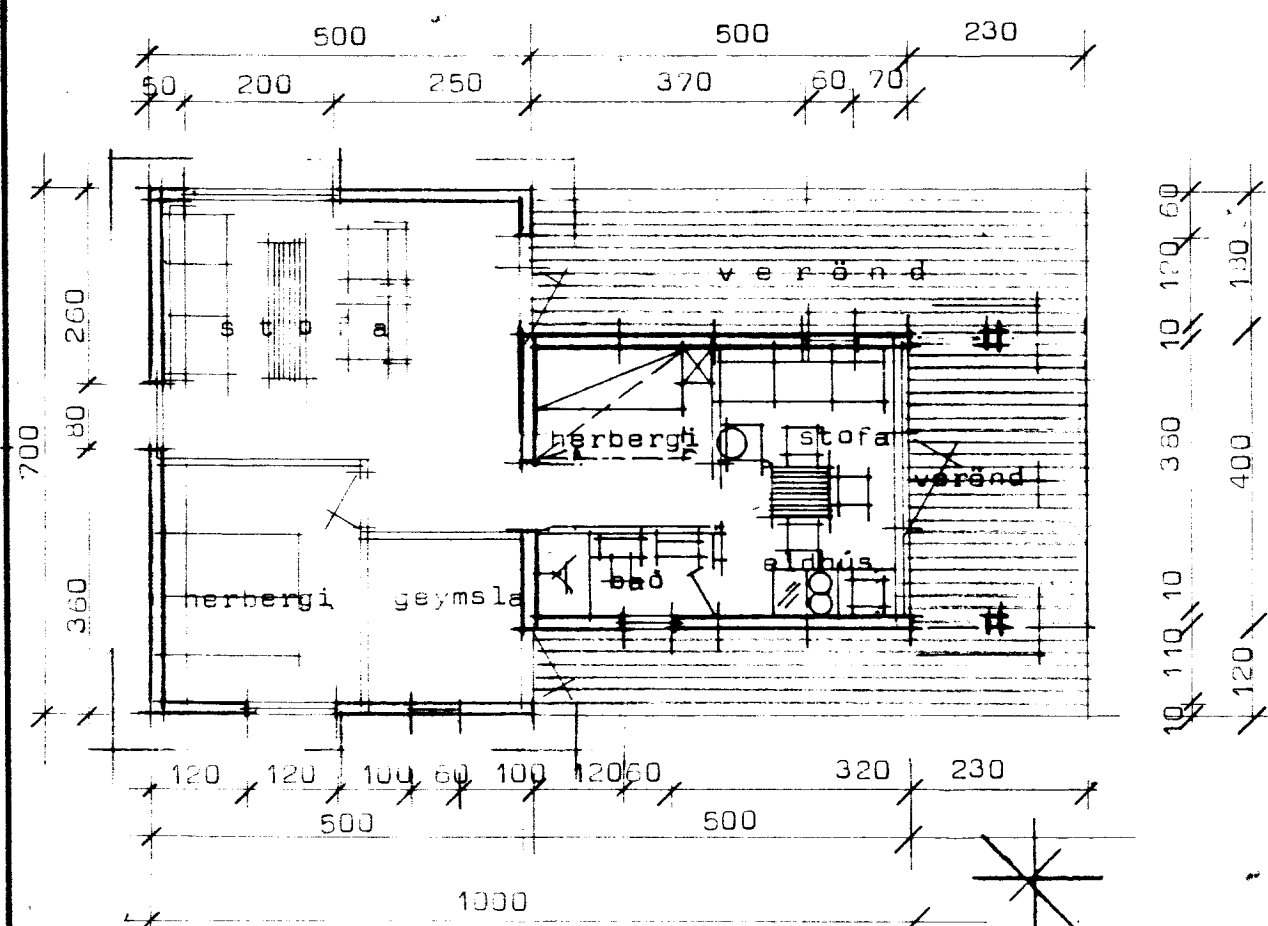

Háskólaakada
Lóð nr 52 í landi Háskúldsstaða Grimsnesi

BYGGINGAFULLTRÚI
Samb. 3/6'93
GRIMSNESSHREPPS

Arna Gunnarsson

Grunnmynd

Flatarmál húss ..... 55,0 m²
Rúmmál húss ..... 175,00 m³

STAÐALHÚS S T

TEIKNISTOFA SÍÐUMÚLA 31 SÍMI 83141

VERKEFNI

Grunnmynd, útlit og sneiðing

DAGS. okt 1992

MKV. 1:100

VERK NR

SH 040

BR.

BLAD NR 1.01

Lóð nr 52 í landi Háskúldsstaða

Sigurdur Gudmundsson *Sigurdur P. Kristjánsson*

SIGURDUR GUDMUNDSSON SIGURDUR P KRISTJÁNSSON FTÍ