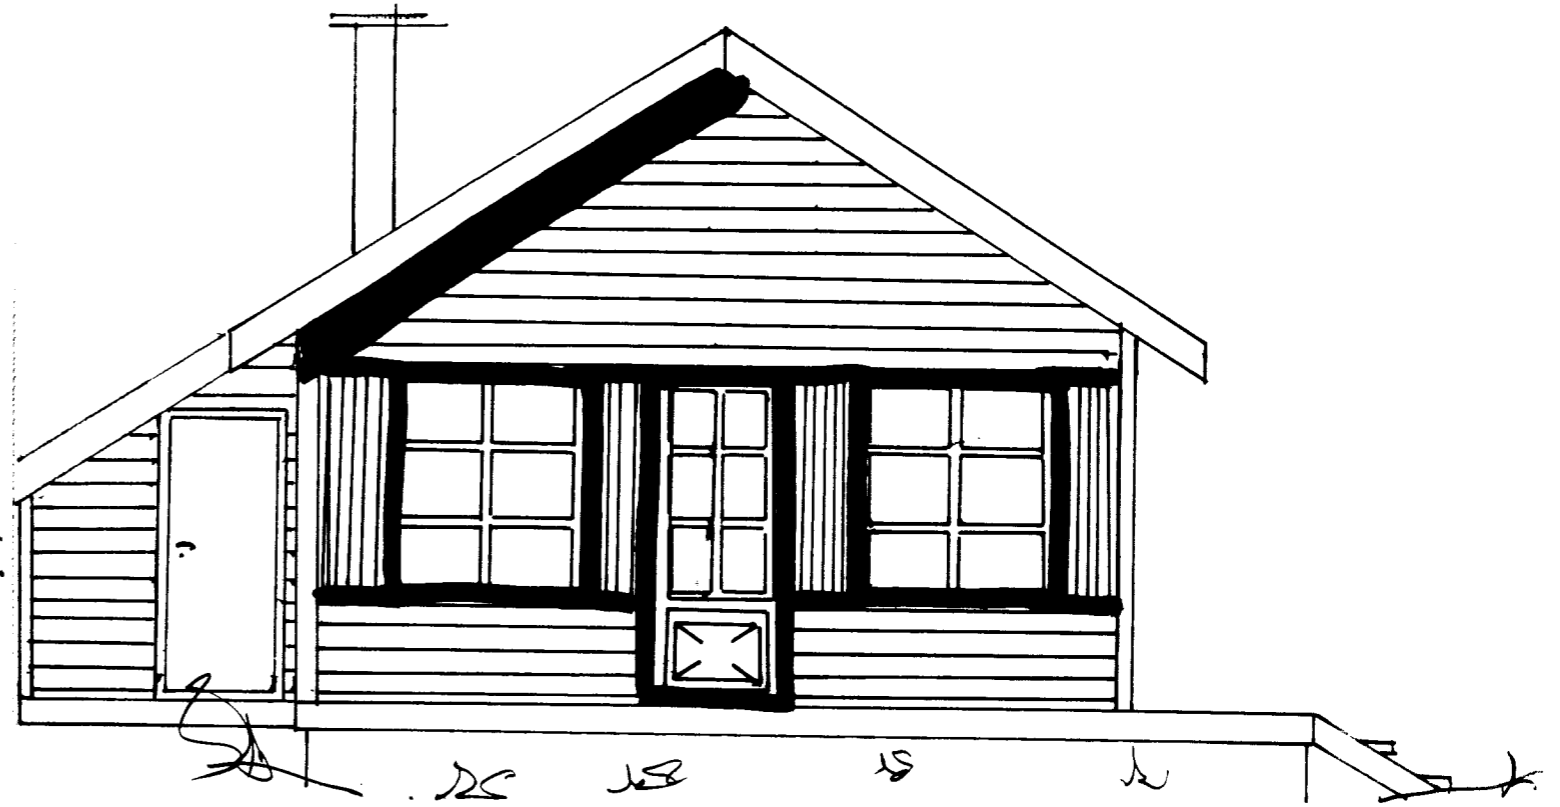

Nordur.

Suður.

BRUNAUTGÖNGULEIÐ
VELUX GLUGGI STÆRD 55.0x98.0

Austur

Hilmar Grinnarson