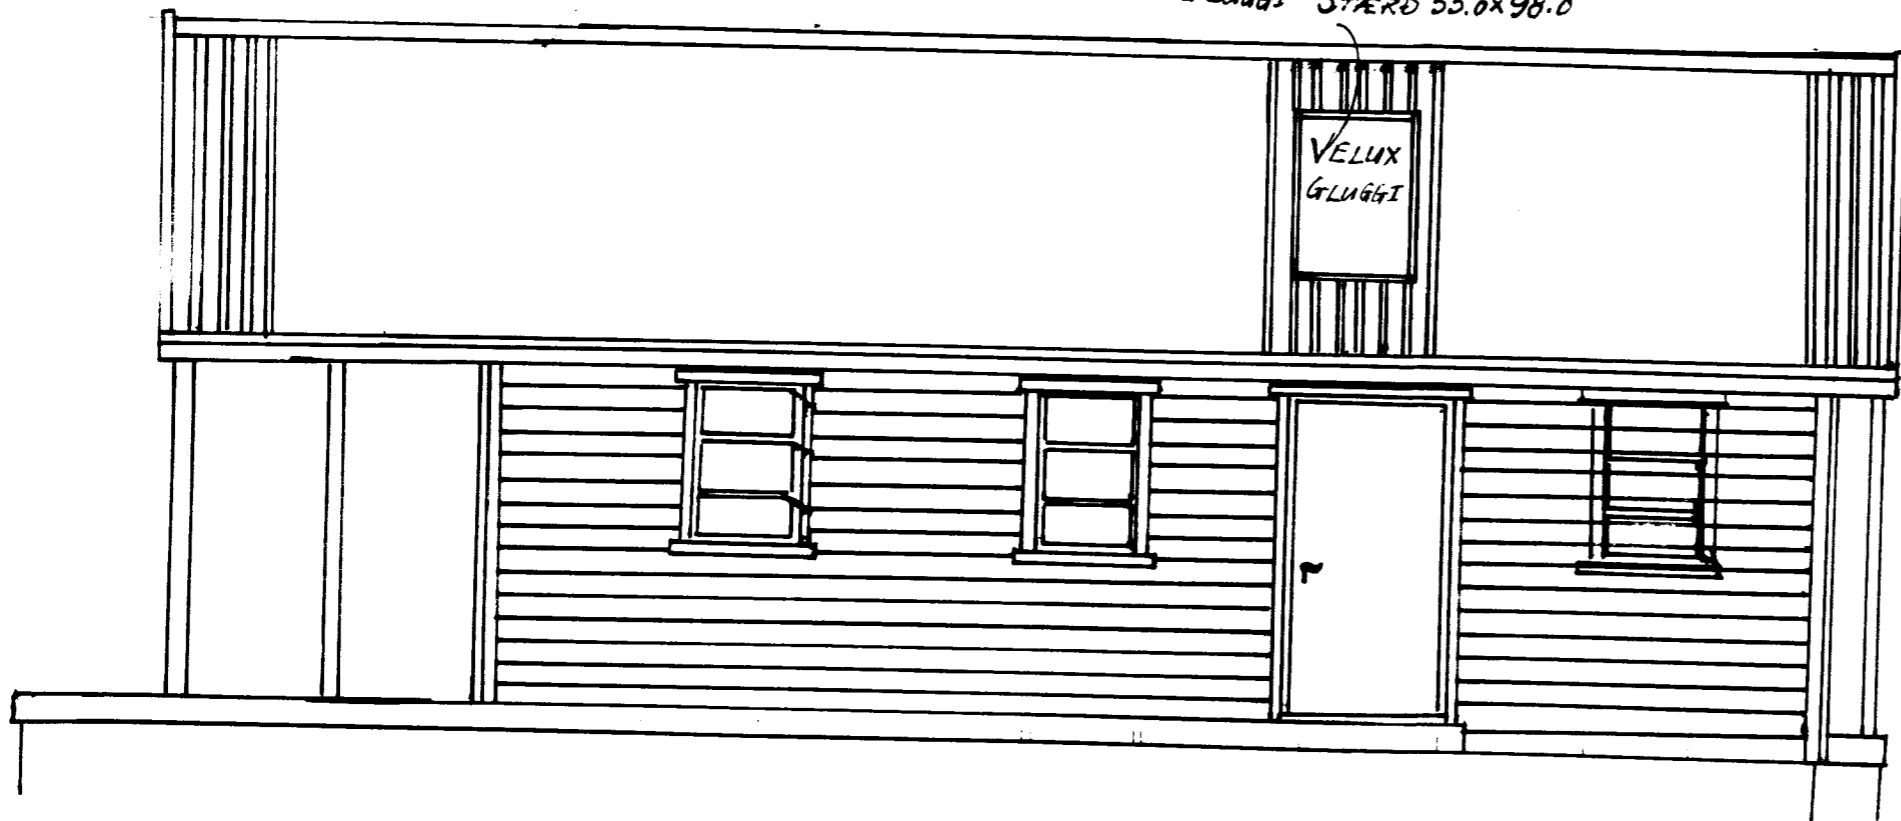

Nordur.

Suður.

BRUNAUTGÖNGULEIÐ
VELUX GLUGGI STÆRD 55.0x98.0

Austur

Hilmar Grinnarson