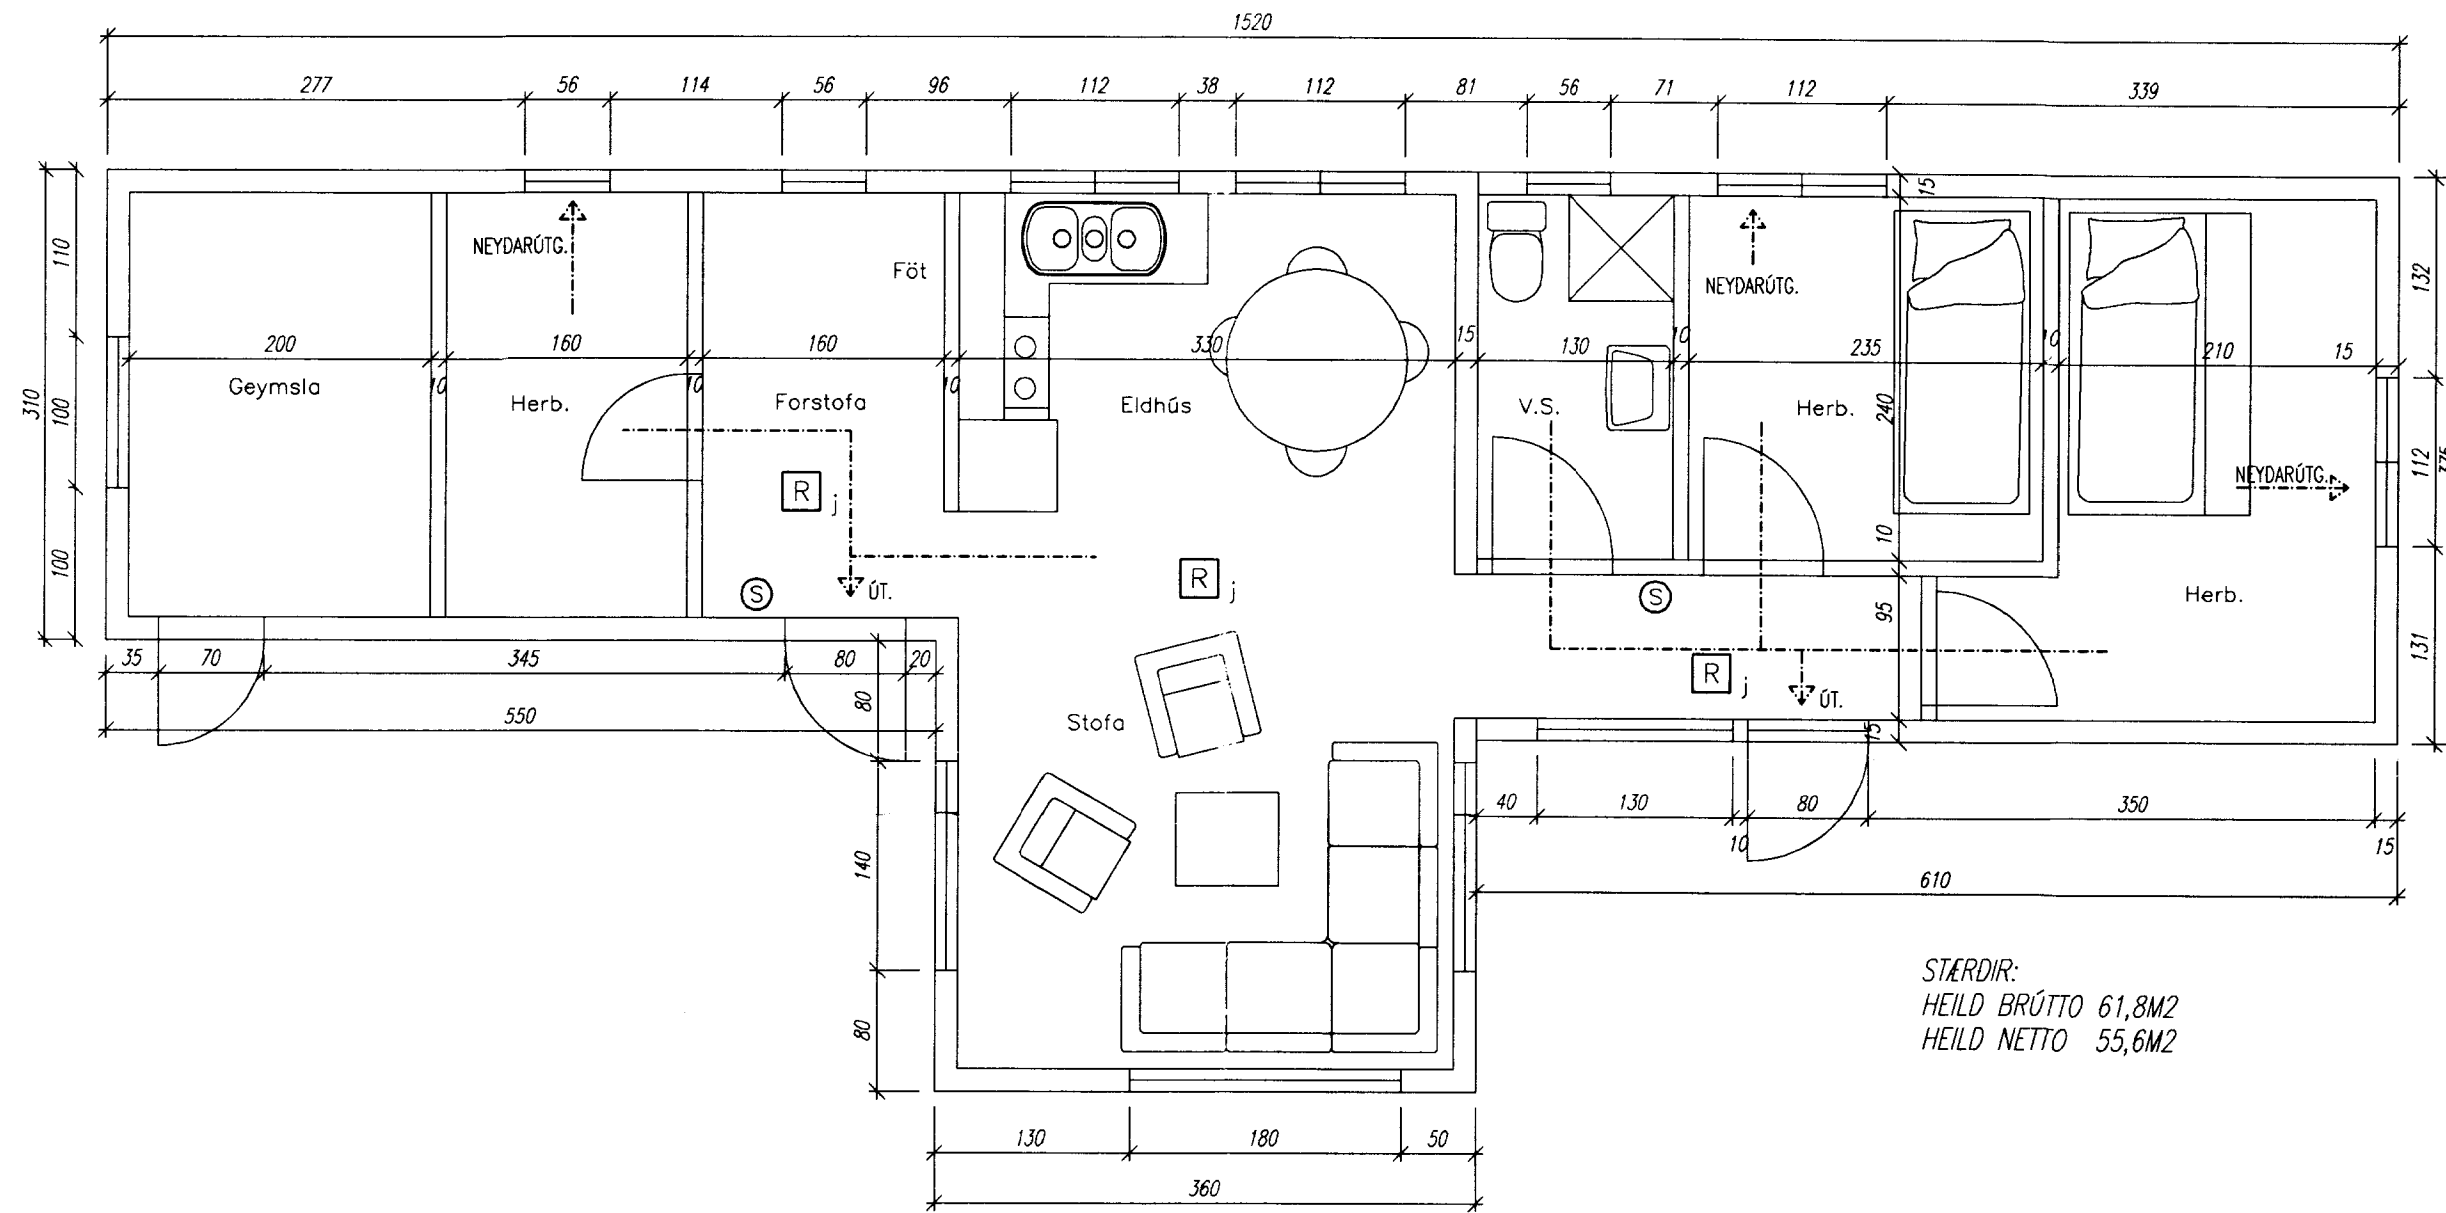

Samp. 28/9 1999

BYGGINGAFLUTUR

Geisli & Sævarsson

Hilmar Sævarsson

UTG.	DAGS.		TEIKN.	BREYTT.	YFIRF.	SAMP.	HANNAÐ BHB	Ó.G. BALDURSSON TEIKNIÞJÓNUSTA JÚLLATÓNI 9 780 HÖFN SÍMI 478-1929 GSM 897-2046	SUMARHÚS, GRUNNMYND		UTG. A
							TEIKN. OGB		HALLKELLSHÓLAR 64		
							YFIRF.		GRÍMSNESHREPPI		
							SAMP.		VERKNR.	TEIKN. NR. 01	
							DAGS. 18.9.1999				