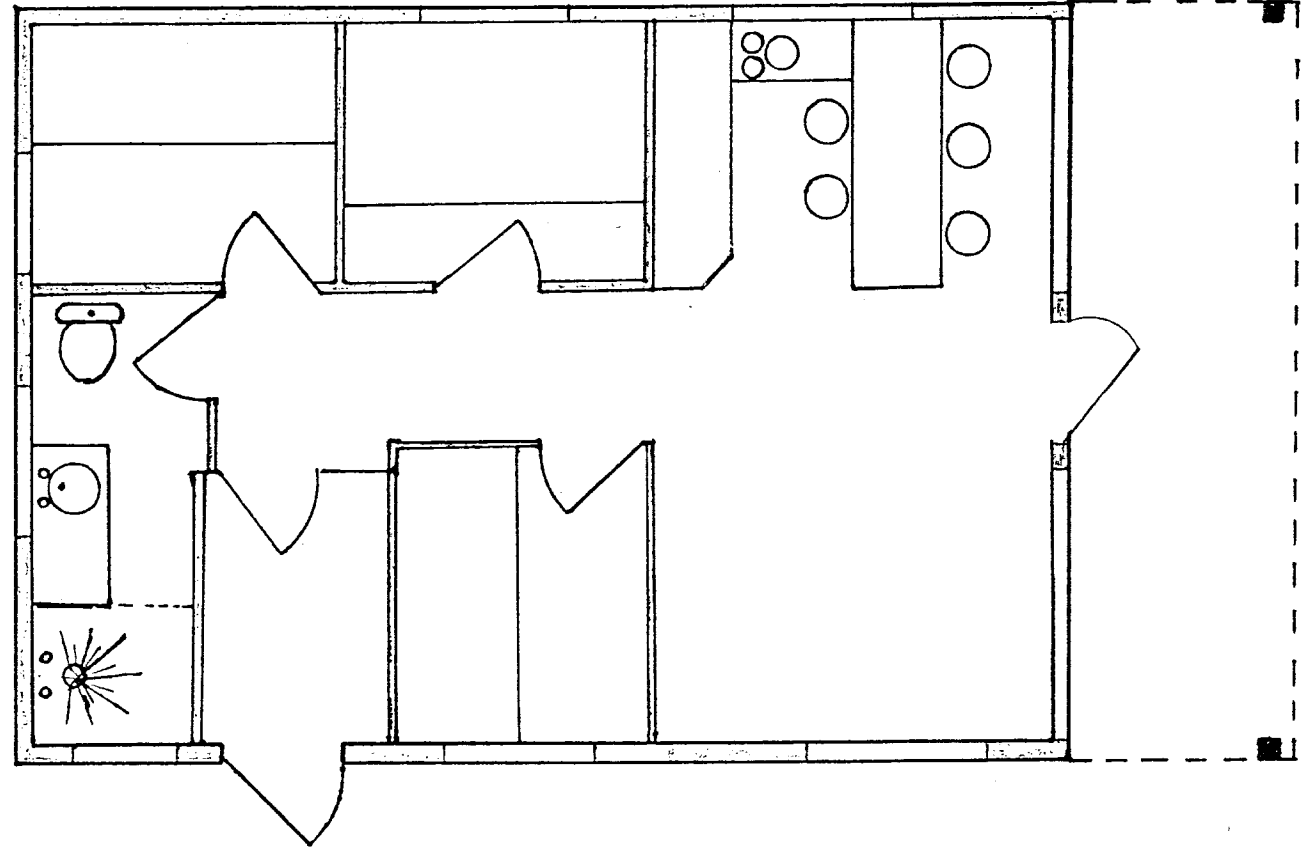

Sumarhús í landi Hallkelskóla
 Grímsneshreppi.
 Lóð nr. 65.
 Flatarmál 35m² brúttó.
 Eigandi: Hörður Hjartarson
 og Bára Skaringsdóttir.
 Sími: 91-671865.

BYGGINNIFURÐIR
 Samp. 12/11 '92
 GRÍMSNESHREPPUR

Hann Þinnarson

95
 •
 80
 •
 75
 •
 100
 •
 150

500 sm.

40 • 70 • 30 • 80 • 70 • 100 • 140 • 120 • 50 • 150

700 sm.

1:50