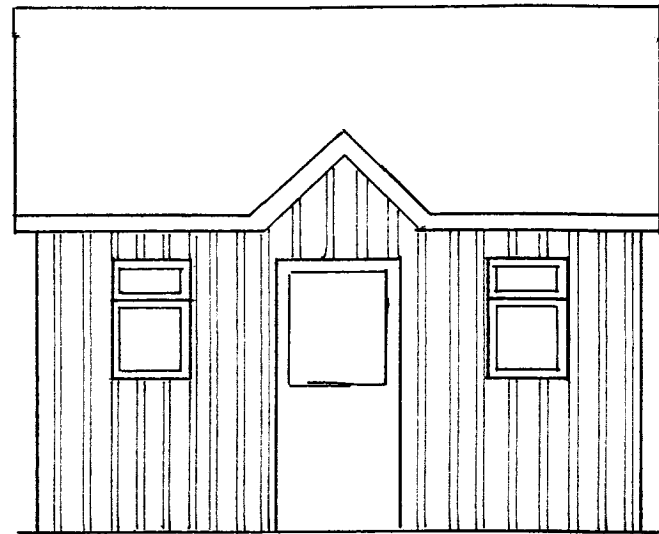

Fasteignin: 2.207.413 Hestur lóð 83

Stærðir:		Brúttó m <sup>2</sup>	Brúttó m <sup>3</sup>
Hús	1. hæð	53,13	124,84
	2. hæð*	29,48	94,33
Anddyri		7,50	19,50
Geymsla		10,00	29,00
		100,11	267,67

\* lofthæð yfir 1,50 m

Suðvestur

Sumarbústaður Hesti í Grímsnesi, lóð 83  
Grunnmyndir, snið og afstöðumynd  
Teiknað: 12. febrúar 2002.

Halldór Kr. Júlíusson  
Lokastígur 11  
101 Reykjavík