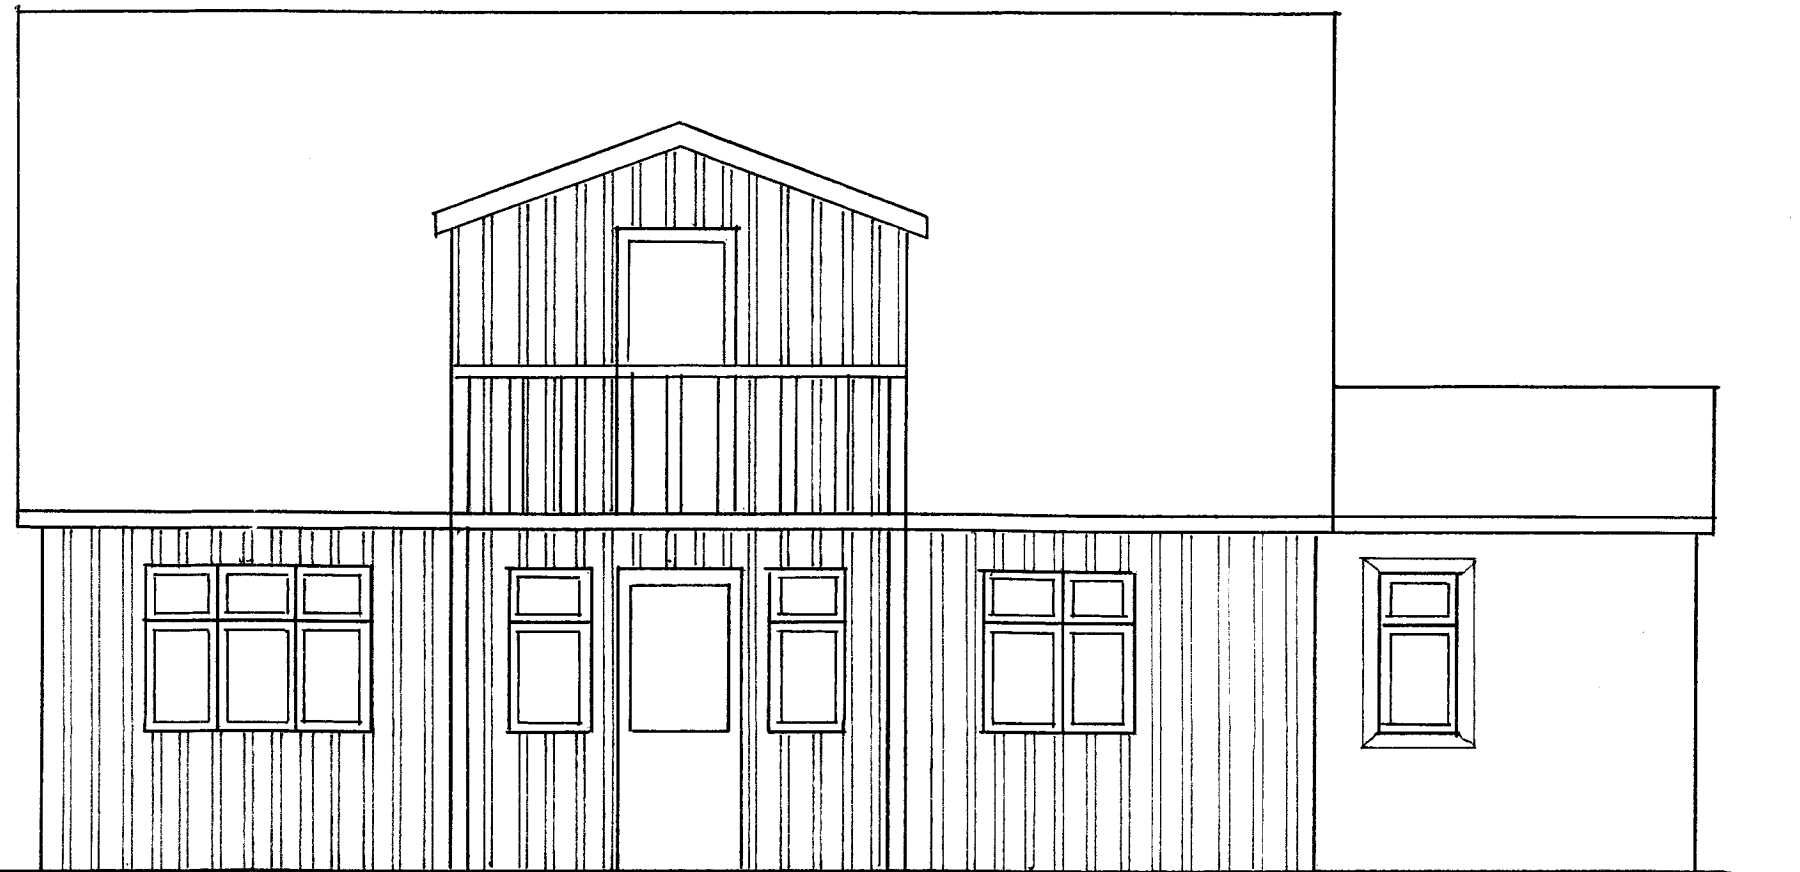

Fasteignin: 2.207.413 Hestur lóð 83

Stærðir:		Brúttó m <sup>2</sup>	Brúttó m <sup>3</sup>
Hús	1. hæð	53,13	124,84
	2. hæð*	29,48	94,33
Anddyri		7,50	19,50
Geymsla		10,00	29,00
		100,11	267,67

\* lofthæð yfir 1,50 m

Suðvestur

Sumarbústaður Hesti í Grímsnesi, lóð 83  
Grunnmyndir, snið og afstöðumynd  
Teiknað: 12. febrúar 2002.

Halldór Kr. Júlíusson  
Lokastígur 11  
101 Reykjavík