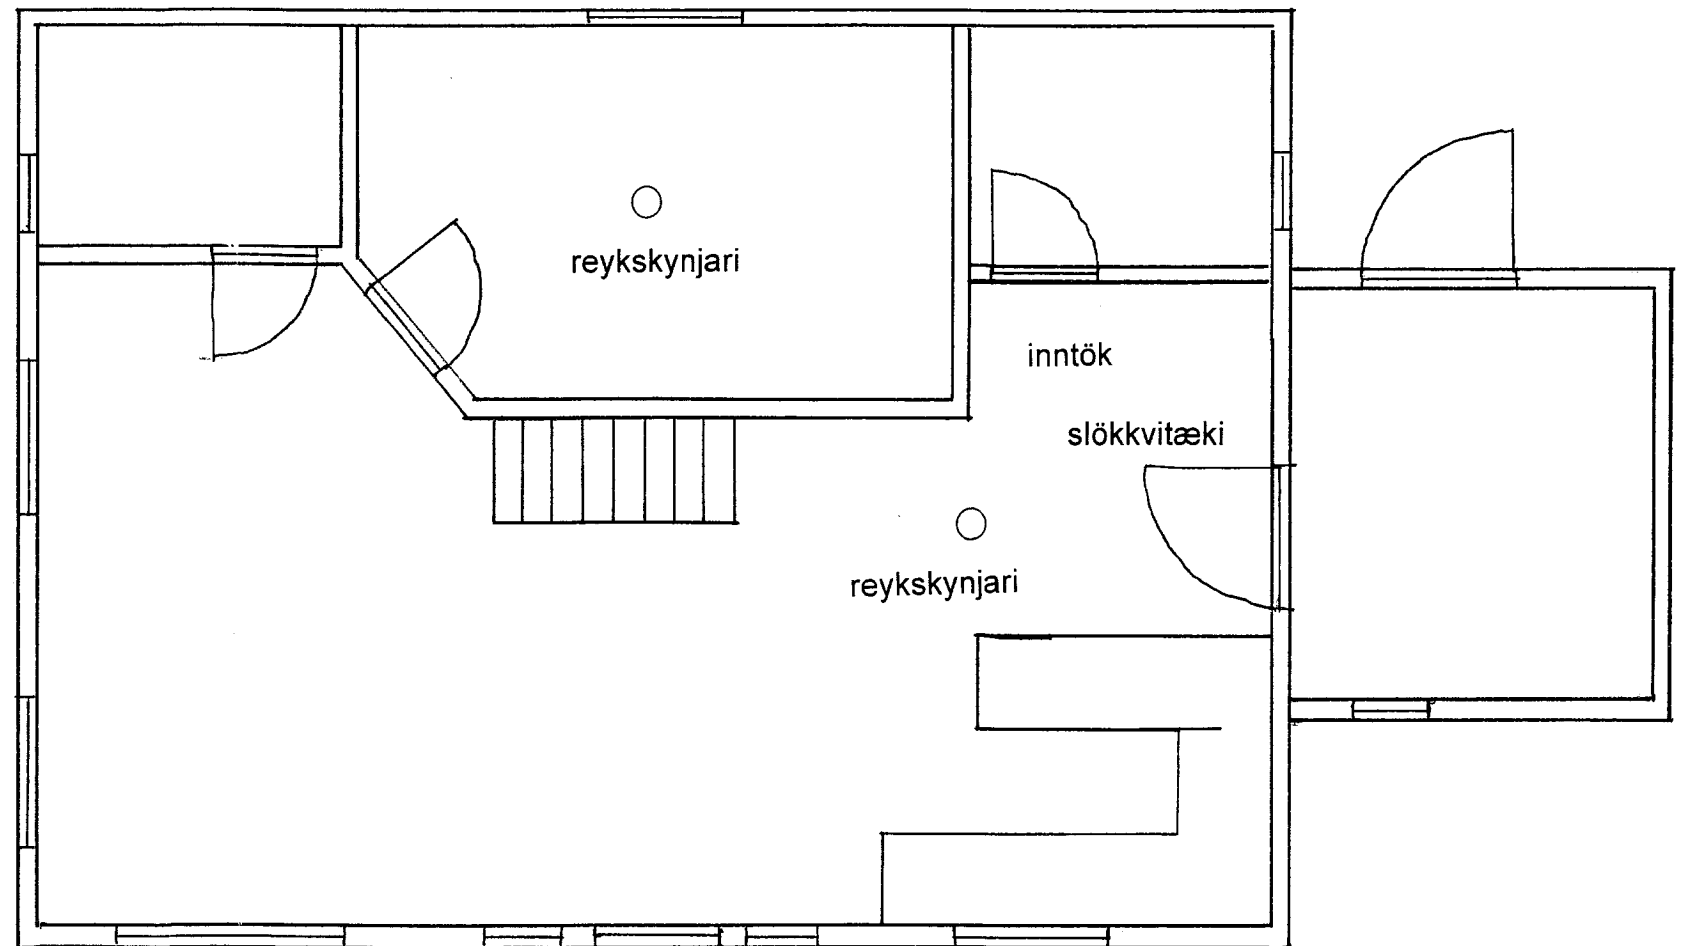

Fasteignin: 2.207.413 Hestur lóð 83

Stærðir:		Brúttó m <sup>2</sup>	Brúttó m <sup>3</sup>
Hús	1. hæð	53,13	124,84
	2. hæð*	29,48	94,33
Anddyri		7,50	19,50
Geymsla		10,00	29,00
		100,11	267,67

\* lofthæð yfir 1,50 m

Suðvestur

Sumarbústaður Hesti í Grímsnesi, lóð 83  
Grunnmyndir, snið og afstöðumynd  
Teiknað: 12. febrúar 2002.

Halldór Kr. Júlíusson  
Lokastígur 11  
101 Reykjavík