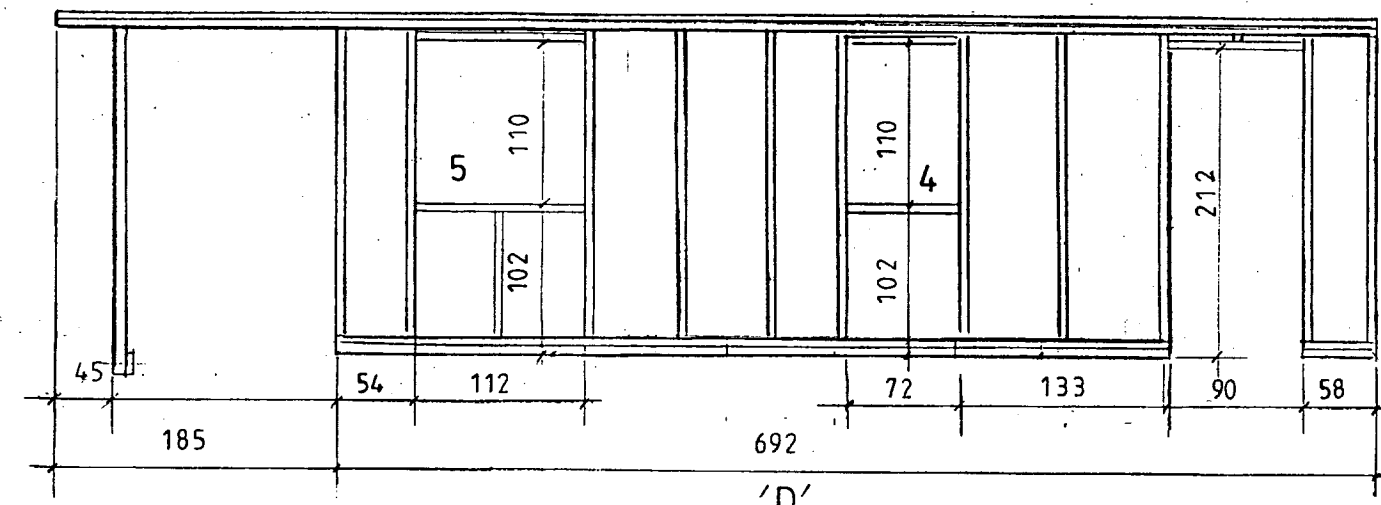

Gataplata 90x500x2 beggja megin  
Skrúfur 5x40

Efni í grind 45x120 T1

Mkv.: 1:25, 1:50, 1:100	Sumarhús í landi, Hallkelshóla Grimsness og Grafningshr.	TEIKNIVANGUR
Dags: apríl 05	Árnessýslu, lóð nr. 83 V/Vörðutand, lóðarstærð 0,84 ha	270733-2559
Nr. 185-6	Eigandi: Þyri Marta Baldursdóttir kt. 260956-3619	201032-4829
	Grindur og gluggar	<i>Kristján Þorjónsson</i>