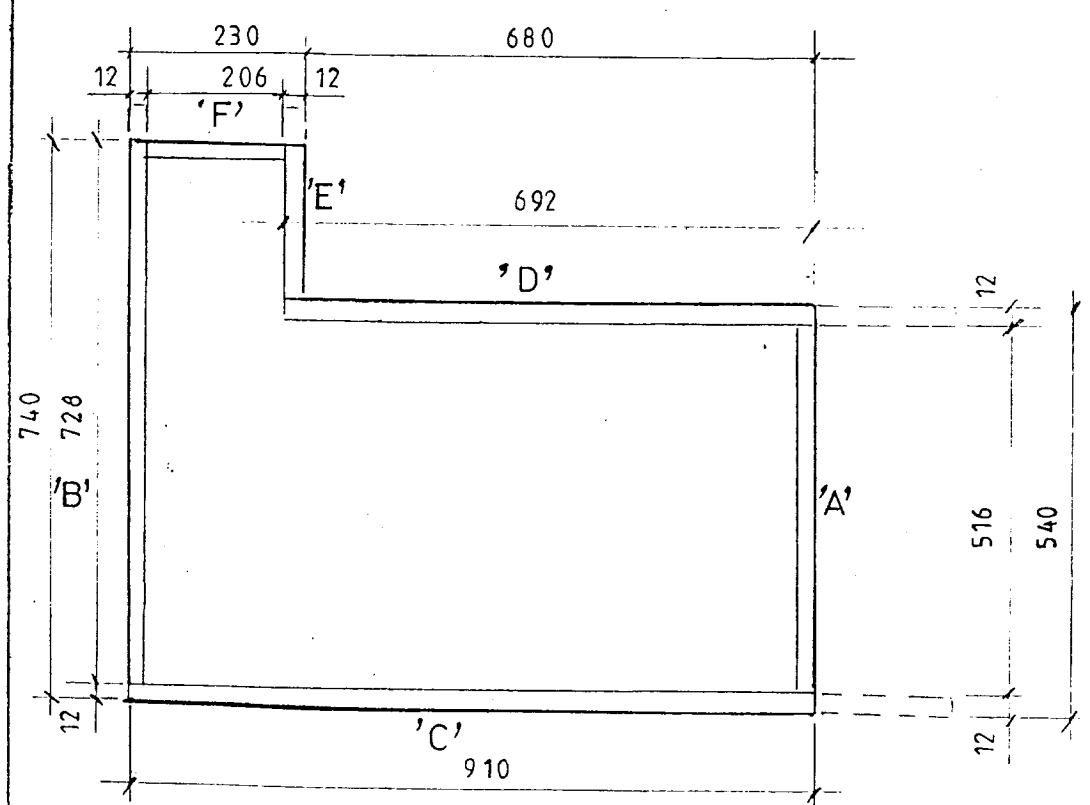

Gataplata 90x500x2 beggja megin  
Skrúfur 5x40

Efni í grind 45x120 T1

Mkv.: 1:25, 1:50, 1:100	Sumarhús í landi, Hallkelshóla Grimsness og Grafningshr.	TEIKNIVANGUR
Dags: apríl 05	Árnessýslu, lóð nr. 83 V/Vörðutand, lóðarstærð 0,84 ha	270733-2559
Nr. 185-6	Eigandi: Þyri Marta Baldursdóttir kt. 260956-3619	201032-4829
	Grindur og gluggar	<i>Kristján Þorjónsson</i>