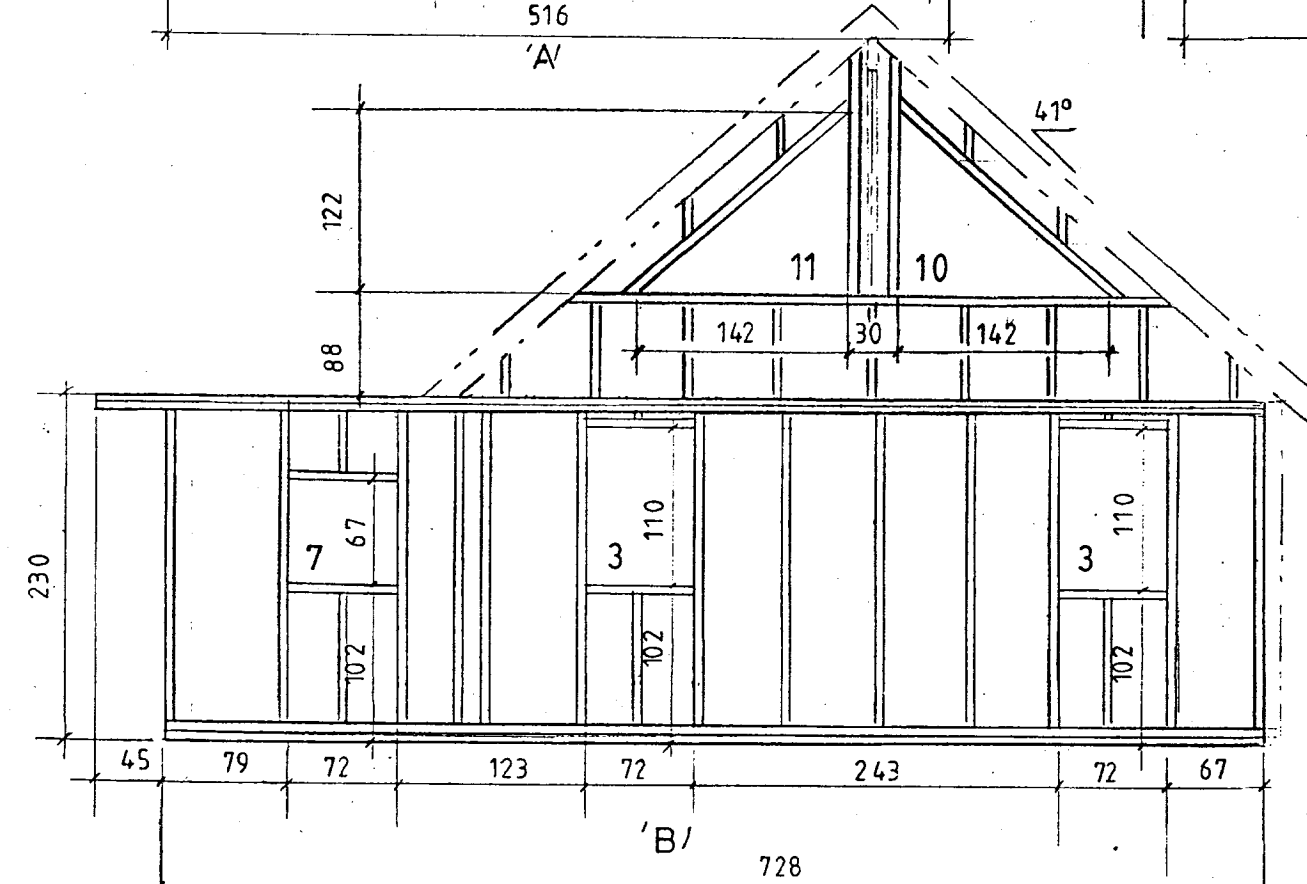

Gataplata 90x500x2 beggja megin  
Skrúfur 5x40

Efni í grind 45x120 T1

Mkv.: 1:25, 1:50, 1:100	Sumarhús í landi, Hallkelshóla Grimsness og Grafningshr.	TEIKNIVANGUR
Dags: apríl 05	Árnessýslu, lóð nr. 83 V/Vörðutand, lóðarstærð 0,84 ha	270733-2559
Nr. 185-6	Eigandi: Þyri Marta Baldursdóttir kt. 260956-3619	201032-4829
	Grindur og gluggar	<i>Kristján Þorjónsson</i>