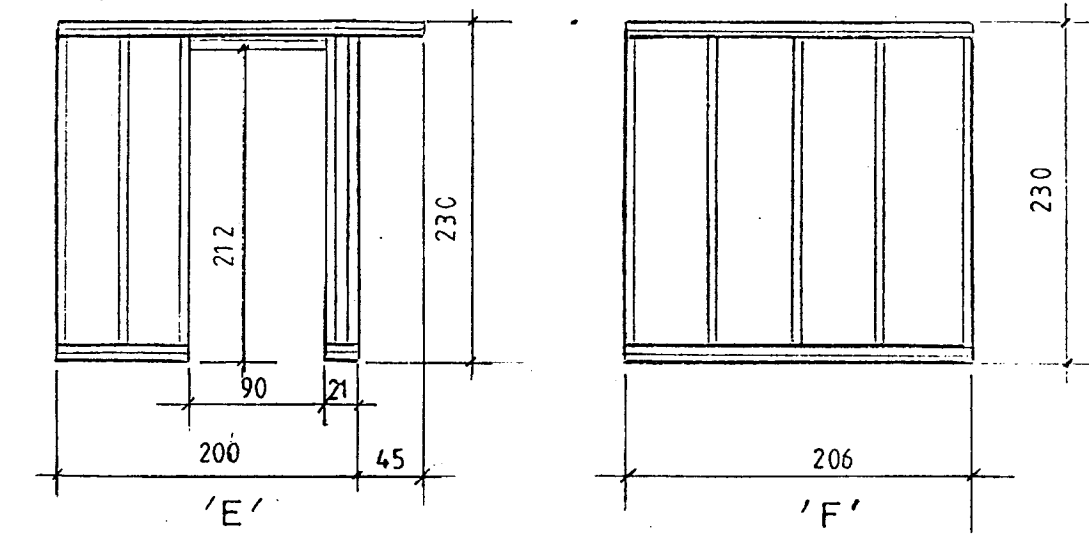

Gataplata 90x500x2 beggja megin  
Skrúfur 5x40

Efni í grind 45x120 T1

Mkv.: 1:25, 1:50, 1:100	Sumarhús í landi, Hallkelshóla Grimsness og Grafningshr.	TEIKNIVANGUR
Dags: apríl 05	Árnessýslu, lóð nr. 83 V/Vörðutand, lóðarstærð 0,84 ha	270733-2559
Nr. 185-6	Eigandi: Þyri Marta Baldursdóttir kt. 260956-3619	201032-4829
	Grindur og gluggar	<i>Kristján Þorjónsson</i>