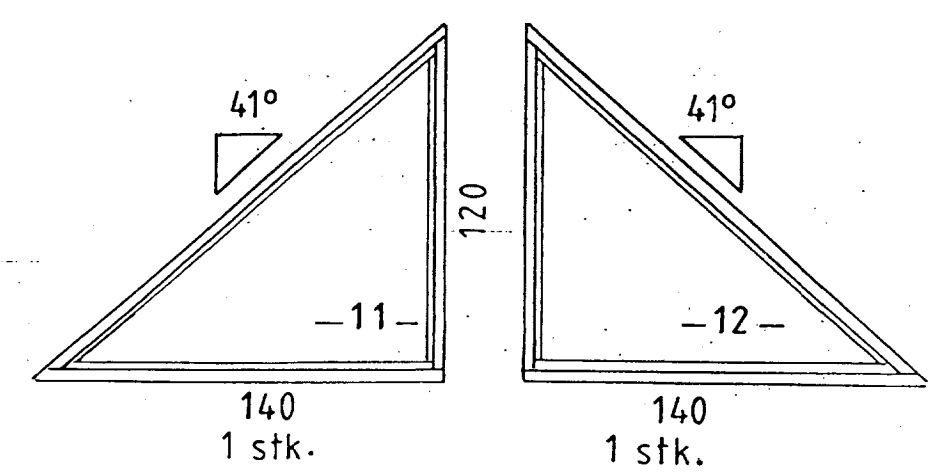

Gataplata 90x500x2 beggja megin  
Skrúfur 5x40

Efni í grind 45x120 T1

Mkv.: 1:25, 1:50, 1:100	Sumarhús í landi, Hallkelshóla Grimsness og Grafningshr.	TEIKNIVANGUR
Dags: apríl 05	Árnessýslu, lóð nr. 83 V/Vörðutand, lóðarstærð 0,84 ha	270733-2559
Nr. 185-6	Eigandi: Þyri Marta Baldursdóttir kt. 260956-3619	201032-4829
	Grindur og gluggar	<i>Kristján Þorjónsson</i>