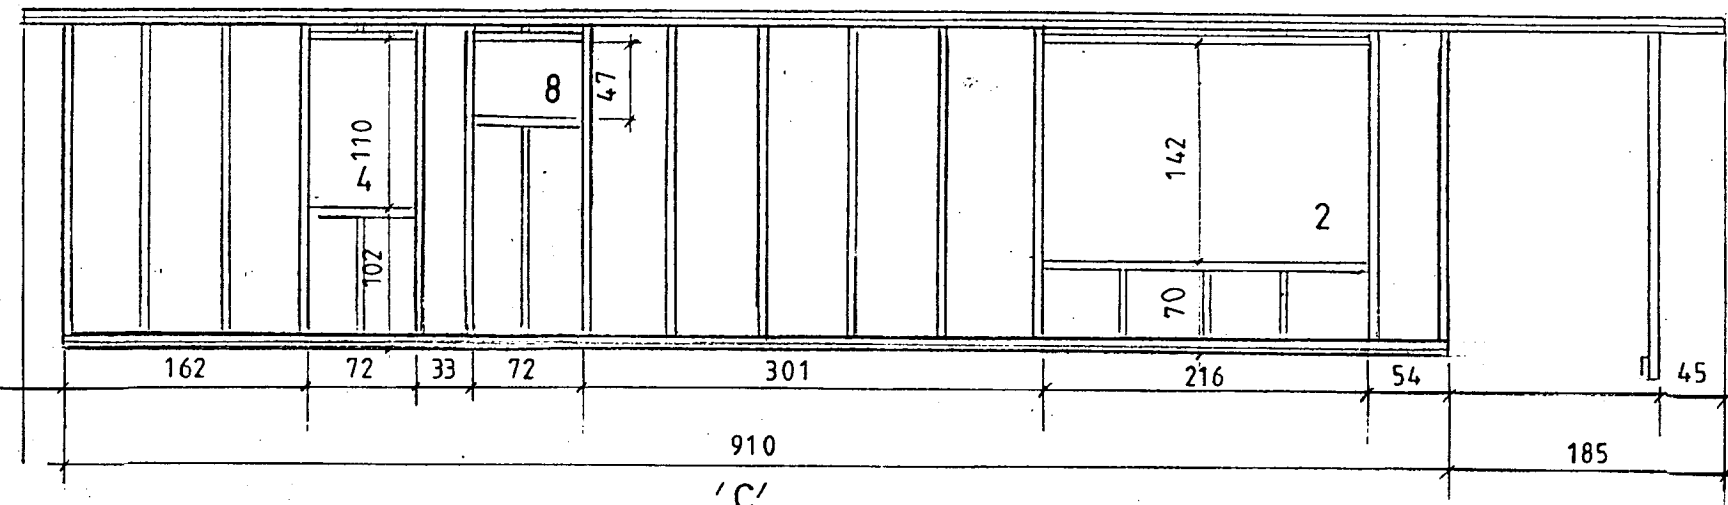

Gataplata 90x500x2 beggja megin  
Skrúfur 5x40

Efni í grind 45x120 T1

Mkv.: 1:25, 1:50, 1:100	Sumarhús í landi, Hallkelshóla Grimsness og Grafningshr.	TEIKNIVANGUR
Dags: apríl 05	Árnessýslu, lóð nr. 83 V/Vörðutand, lóðarstærð 0,84 ha	270733-2559
Nr. 185-6	Eigandi: Þyri Marta Baldursdóttir kt. 260956-3619	201032-4829
	Grindur og gluggar	<i>Kristján Þorjónsson</i>