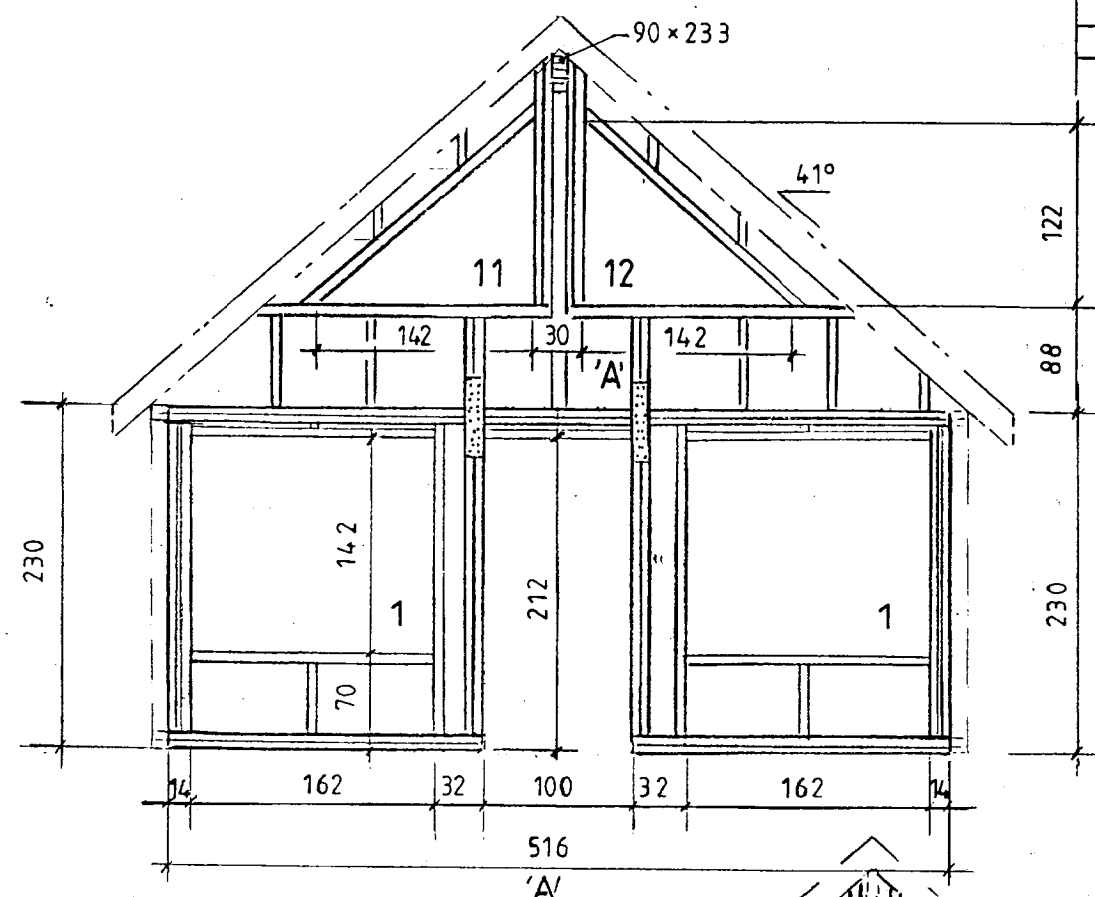

Gataplata 90x500x2 beggja megin  
Skrúfur 5x40

Efni í grind 45x120 T1

Mkv.: 1:25, 1:50, 1:100	Sumarhús í landi, Hallkelshóla Grimsness og Grafningshr.	TEIKNIVANGUR
Dags: apríl 05	Árnessýslu, lóð nr. 83 V/Vörðutand, lóðarstærð 0,84 ha	270733-2559
Nr. 185-6	Eigandi: Þyri Marta Baldursdóttir kt. 260956-3619	201032-4829
	Grindur og gluggar	<i>Kristján Þorjónsson</i>