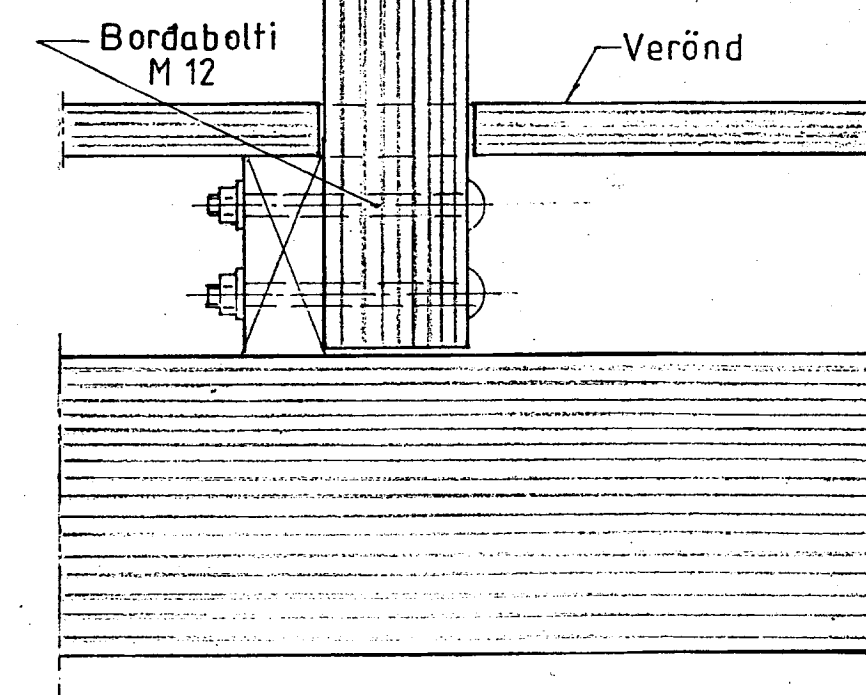

- Krossvidur 12mm
- Loftrými
- Ytri klæðning
- Klæðning
- Raflagnarými
- Grind 50x125
- Plastdúkur 0,2

1,2 3,5 12,5 12 25 (2,2)

Mkv.: 1:5	Sumarhús í landi, Hallkelshóla Grímsness og Grafningshr.	Teiknvangur
Dags: apríl 05	Árnessýslu, lóð nr. 83 Y/Vörðuland, lóðarstærd 0,84 ha	270733-2559
Nr. 185-9	Eigandi: Þyri Marta Baldursdóttir kt. 260956-3619	<i>Arntinn Magnússon</i> 201032-4829
	Snid	Stöðlud teikn.