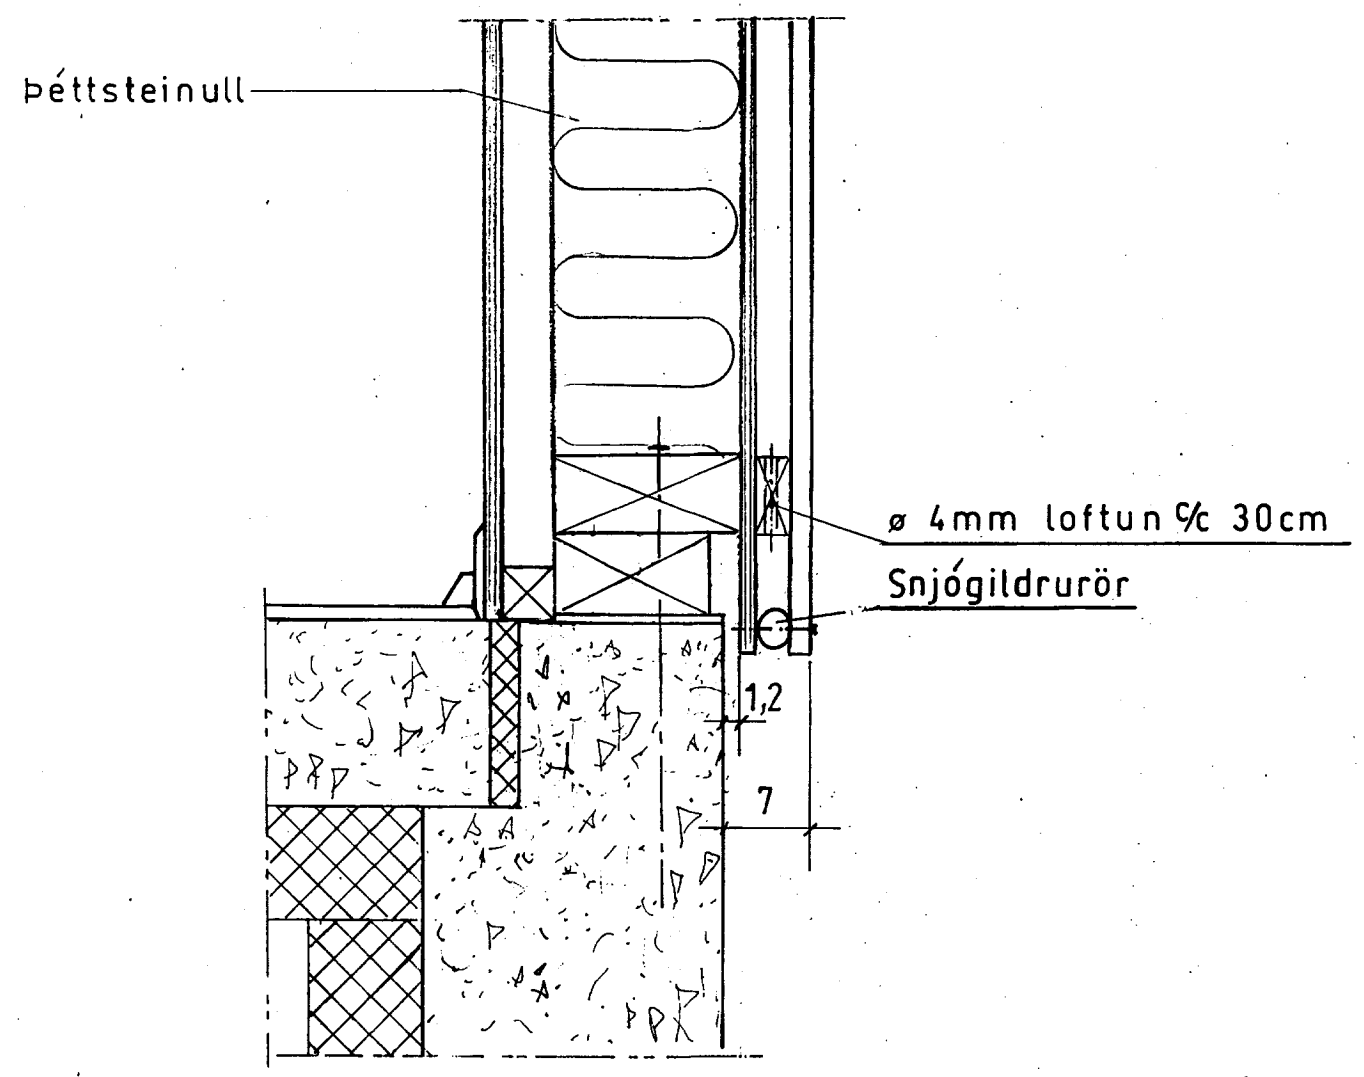

- Krossvidur 12mm
- Loftrými
- Ytri klæðning
- Klæðning
- Raflagnarými
- Grind 50x125
- Plastdúkur 0,2

1,2 3,5 12,5 12 25 (2,2)

Mkv.: 1:5	Sumarhús í landi, Hallkelshóla Grímsness og Grafningshr.	Teiknvangur
Dags: apríl 05	Árnessýslu, lóð nr. 83 Y/Vörðuland, lóðarstærd 0,84 ha	270733-2559
Nr. 185-9	Eigandi: Þyri Marta Baldursdóttir kt. 260956-3619	<i>Arntinn Magnússon</i> 201032-4829
	Snid	Stöðlud teikn.