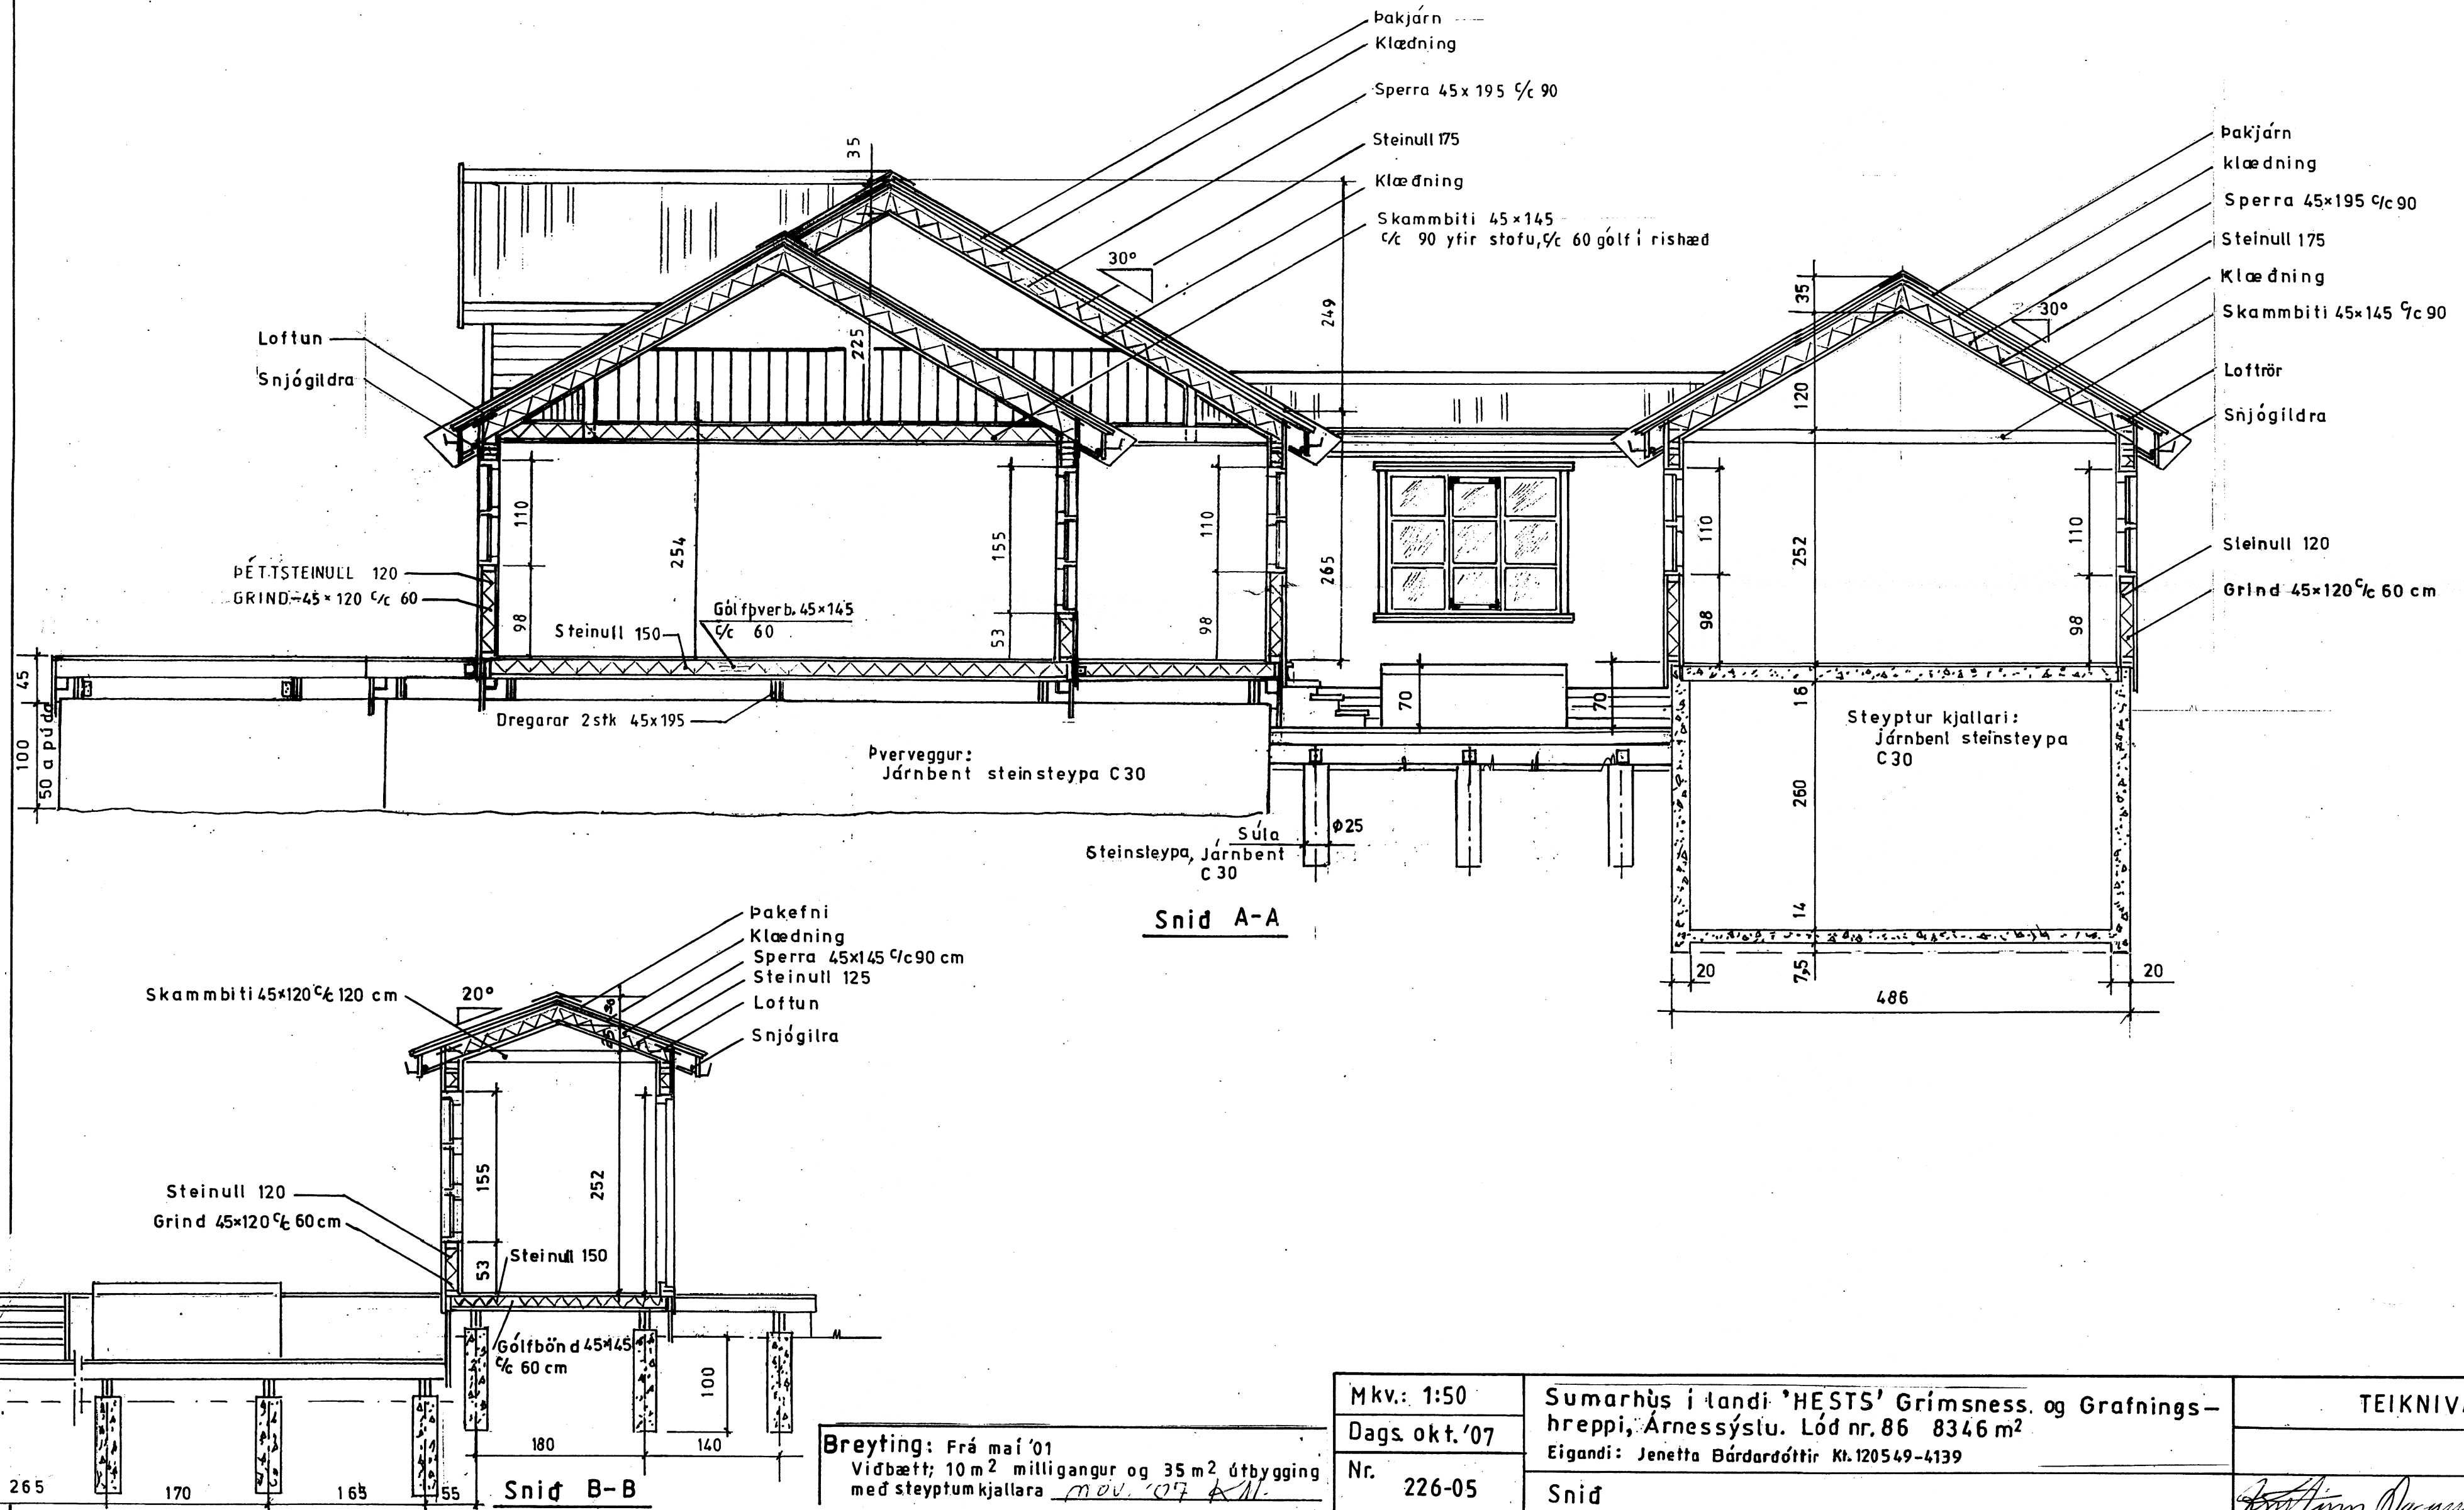

Samþykkt

11 DES. 2007

Hilmar Lárusson
Byggingarfulltrúi uppsveita Árnessýslu

Breyting: Frá maí '01
Viðbætt; 10 m² milligangur og 35 m² útbygging með steypum kjallara *nov. 07 All.*

Mkv.: 1:50	Sumarhús í landi 'HESTS' Grimsness. og Grafnings-hreppi, Árnessýslu. Lóð nr. 86 8346 m ²	TEIKNIVANGUR
Dags. okt. '07	Eigandi: Jenetta Bárðardóttir Kt. 120549-4139	270733-2559
Nr. 226-05	Snid	<i>Jón Þorm. Magnússon</i> 201032-4829