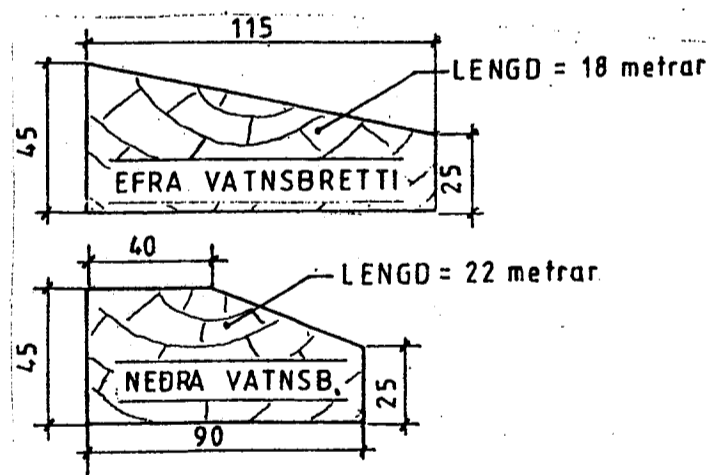

M = 1 : 25

Gluggar í viðbyggingu

- 2 stk. nr. 1
- 1 stk. nr. 2
- 1 stk. nr. 6
- 1 stk. nr. 11
- 2 stk. nr. 12
- 2 stk. nr. 13

Breyting: Frá maí '01
Viðbætt; 10 m² milligangur og 35 m² útbygging með steyptum kjallara

Mkv.: 1:25
Dags. okt.'07
Nr. 226:10

Sumarhús í landi 'HESTS' Grimsness. og Grafnings-
hreppi, Árnessýslu. Lód nr. 86 8346 m²
Eigandi: Jenetta Bárðardóttir Kt.120549-4139
Gluggar

TEIKNIVANGUR

Elbjörn Þorbjörnsson 270733-2559
Ástfríður Magnúsdóttir 201032-4829