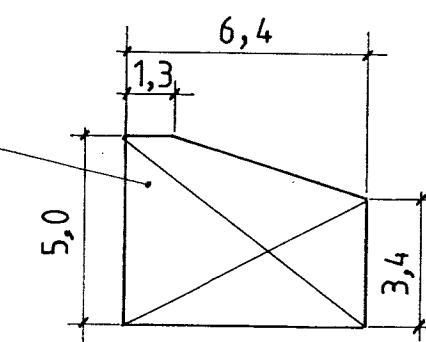

NEÐRA VATNSBRETTI

Mkv. 1:2. 1:5	Sumarhús í landi 'HESTS' Grímsness og Grafnings- hreppi, Árnessýslu. Lóð nr. 86 8346 m²	TEIKNIVANGUR
Dags. April '01	Eigandi: Jenetta Bárðardóttir Kt.120549-4139 Jakaseli 2 109 Rvk.	270733-2559
Nr. 99-11	GLUGGI. FRÁGANGUR	201032-4829