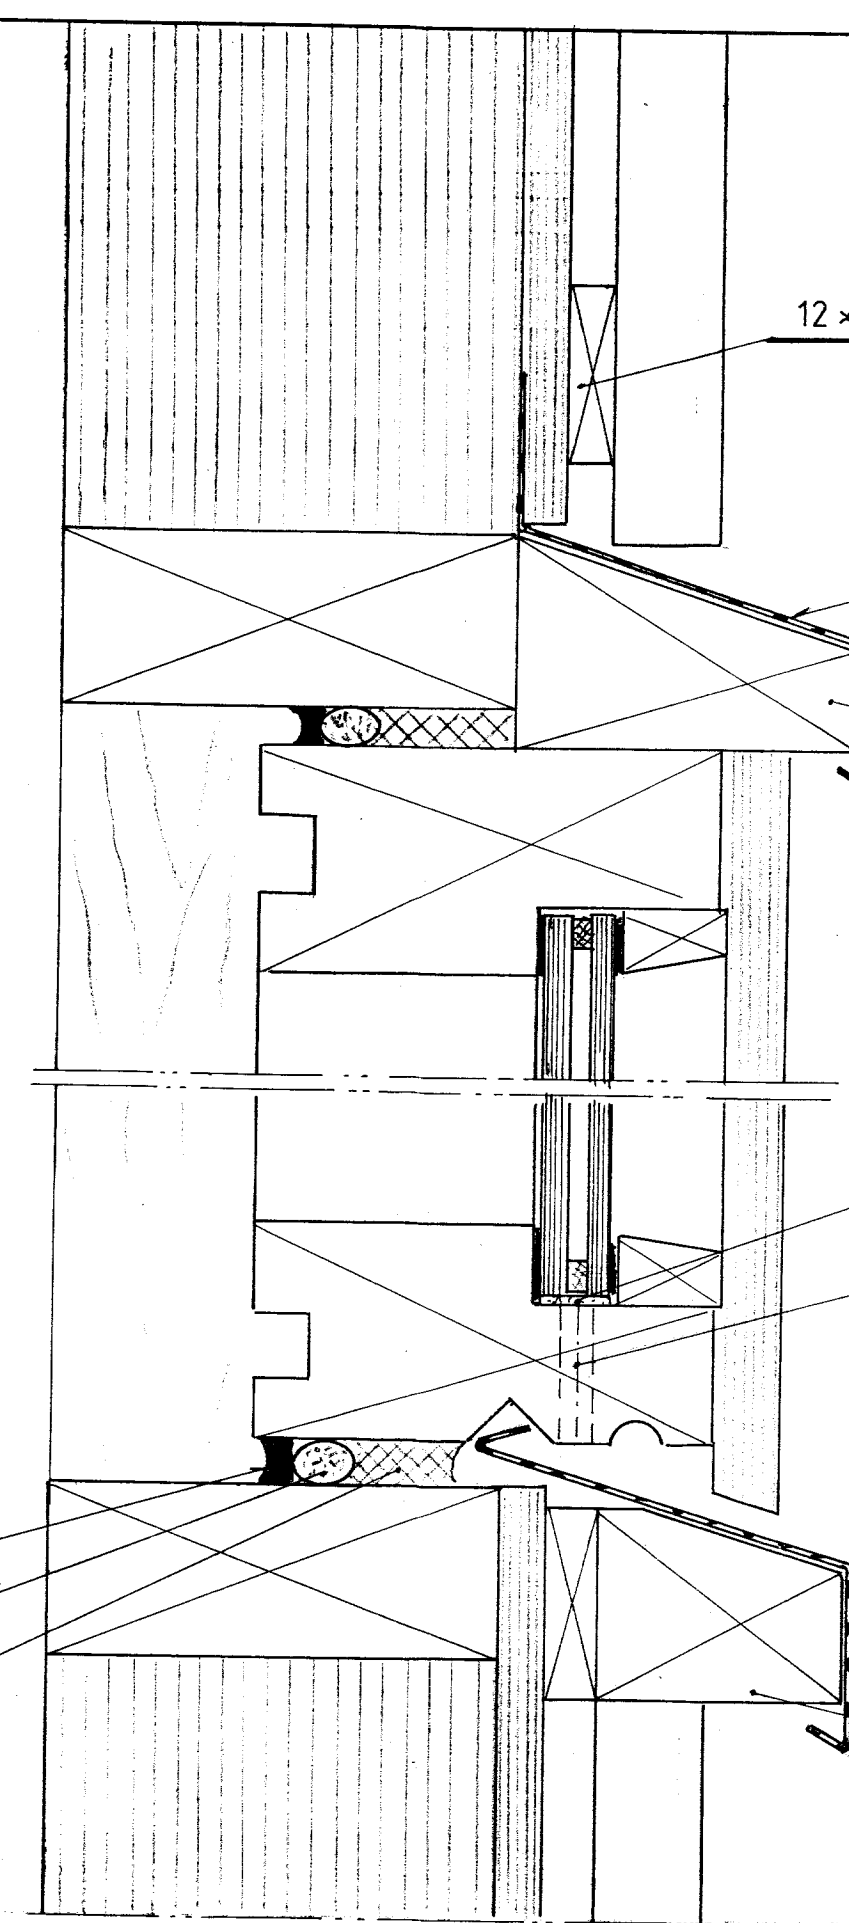

SNID Í HLIÐ Á GLUGGA

MKV. 1:2

- KÍTTI
- SVAMPLISTI
- TJÖRUHAMPUR

PVERSNIÐ Í GLUGGA

MKV 1:2

12x50

RYDFRÍTT ST. 0,5

EFRA VATNSBRETTI