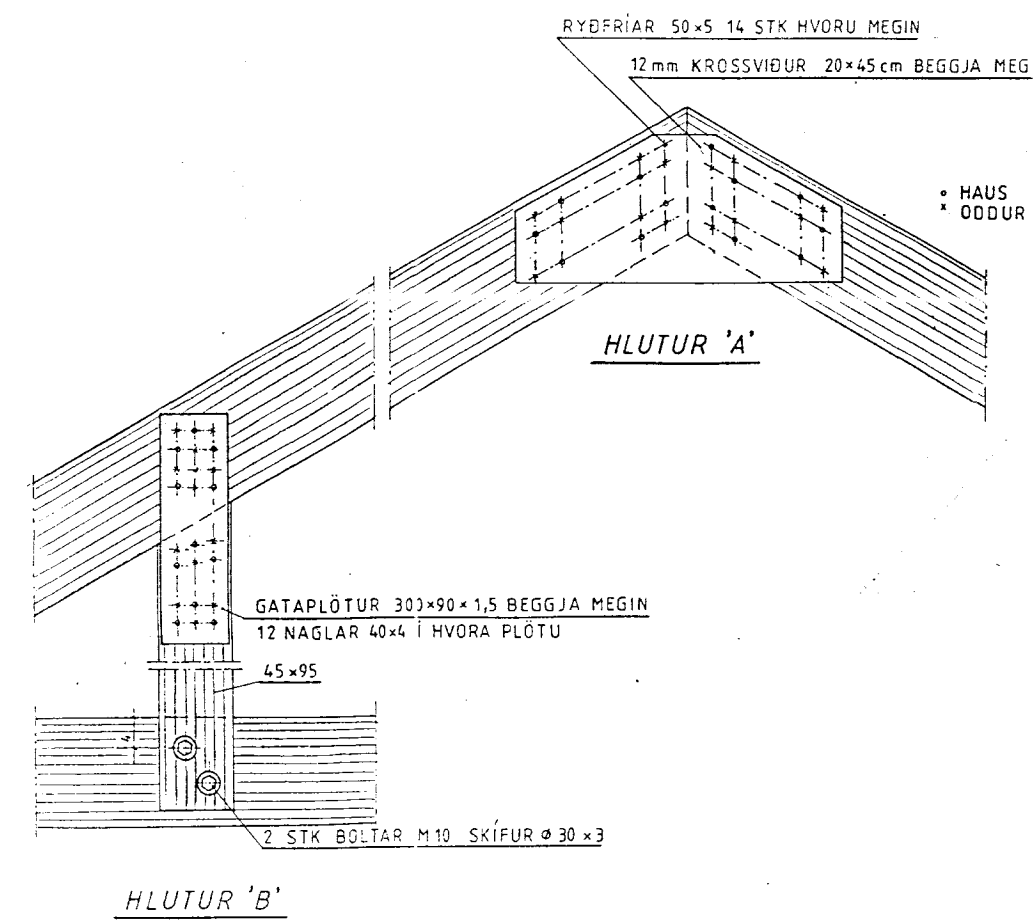

Séd frá 'X'

Sjá teikn. nr. 99-

Sumarhús í landi 'HESTS' Grímsness og Grafnings- hreppi, Árnessýslu. Lóð nr. 86 8346 m <sup>2</sup> Eigandi: Jenetta Bárðardóttir Kt.120549-4139 Jakaseli 2 109 Rvk.		TEIKNIVANGUR	Mkv 1:50
Þakviðir		Dags.	Nr. 99-8
		270733-2959	
		201032-4182	