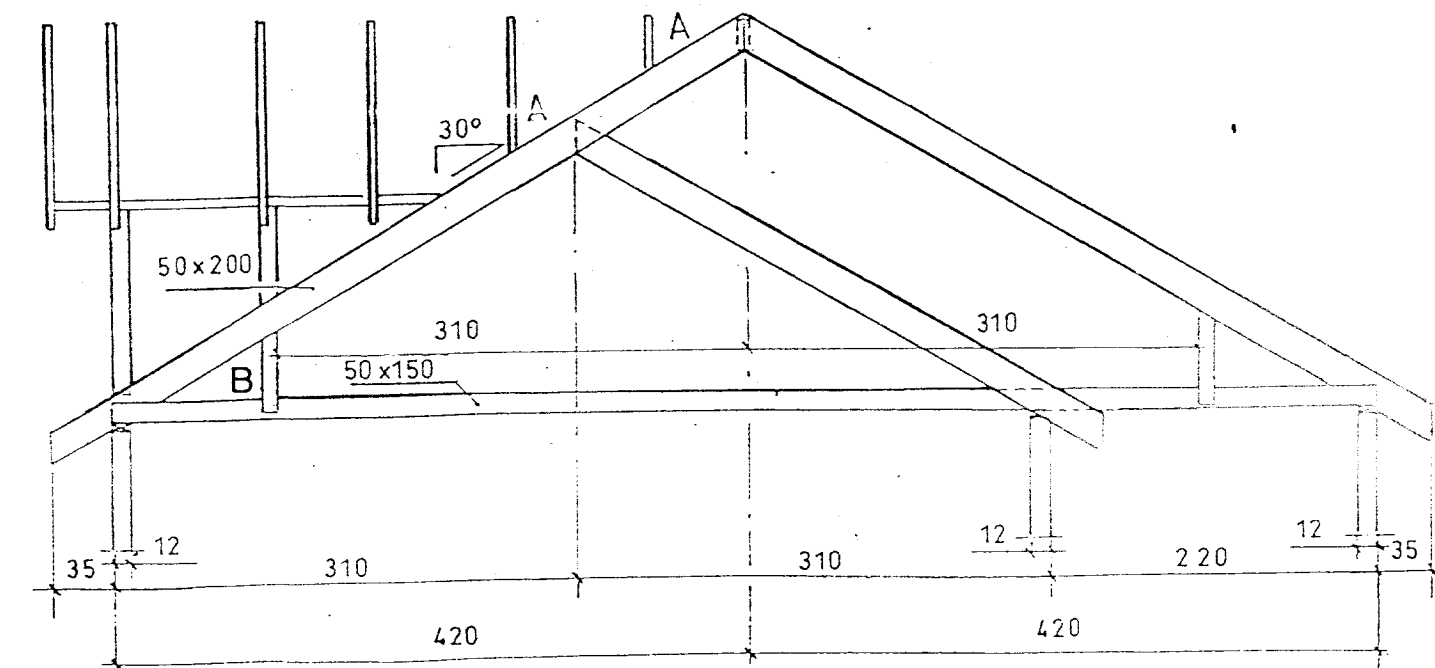

Séd frá 'X'

Sjá teikn. nr. 99-

Sumarhús í landi 'HESTS' Grímsness og Grafnings- hreppi, Árnessýslu. Lóð nr. 86 8346 m <sup>2</sup> Eigandi: Jenetta Bárðardóttir Kt.120549-4139 Jakaseli 2 109 Rvk.		TEIKNIVANGUR	Mkv 1:50
Þakviðir		Dags.	Nr. 99-8
		270733-2959	
		201032-4182	