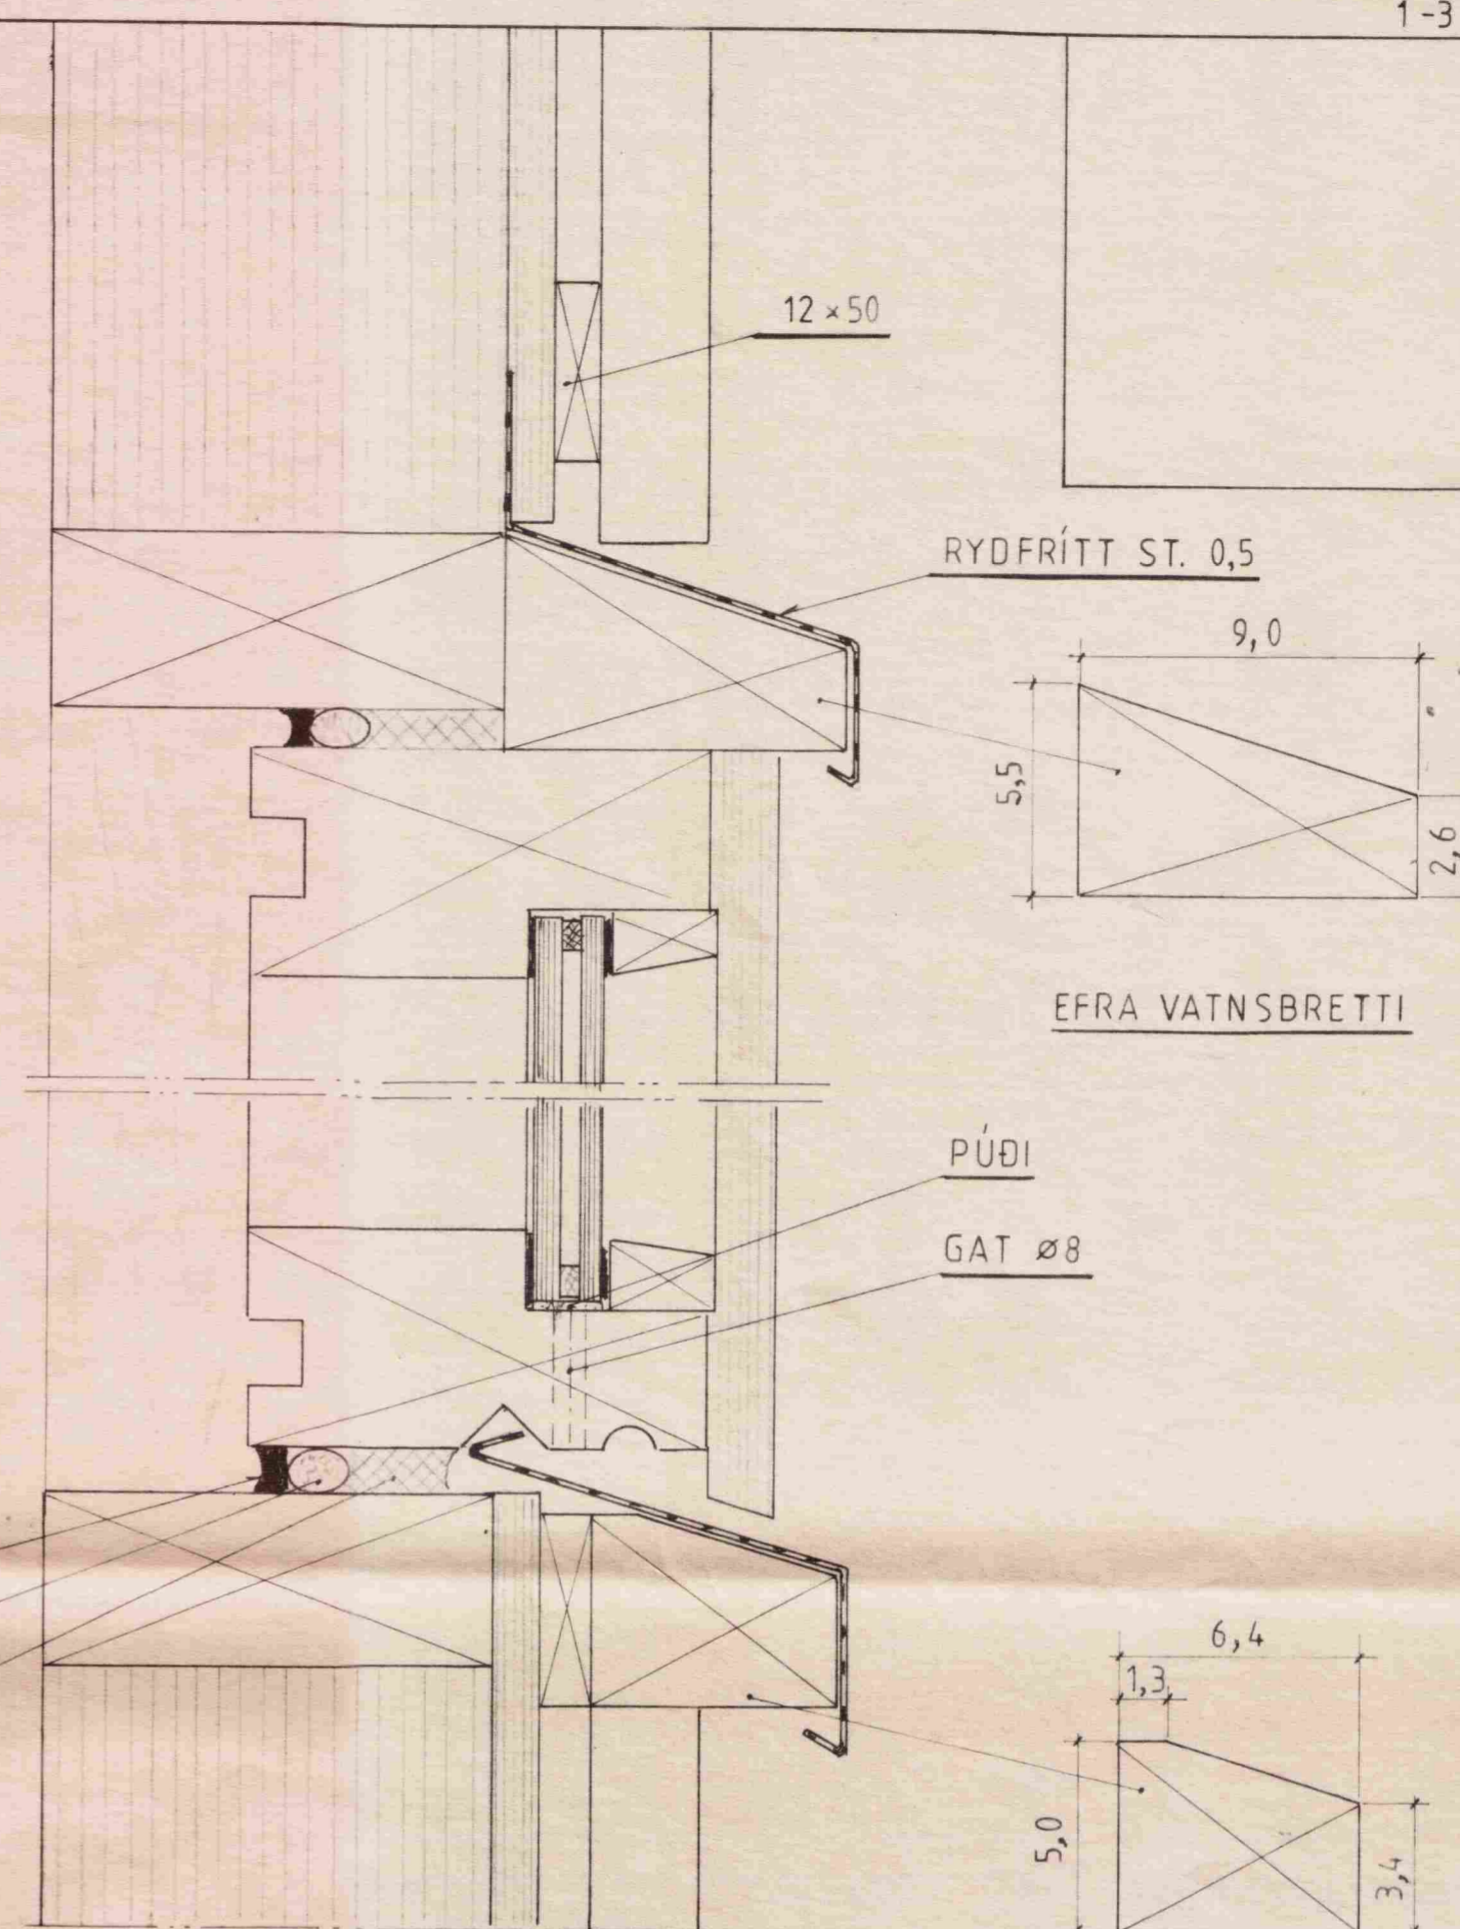

PVERSNID Í GLUGGA

MKV 1:2

RYDFRÍTT ST. 0,5

EFRA VATNSBRETTI

PÚÐI

GAT Ø8

NEÐRA VATNSBRETTI

Mkv. 1:2 1:5	Sumarhús í landi HESTS, Grímsnes og Grafningshr. Árnessýslu Lóð nr.89 - Stærd 9650 m	TEIKNIVANGUR sími 568 1317
Dags. jan. 1999		
Nr. 28-8	GLUGGI. FRÁGANGUR	<i>Anton Magnússon 20 1032 4809</i>