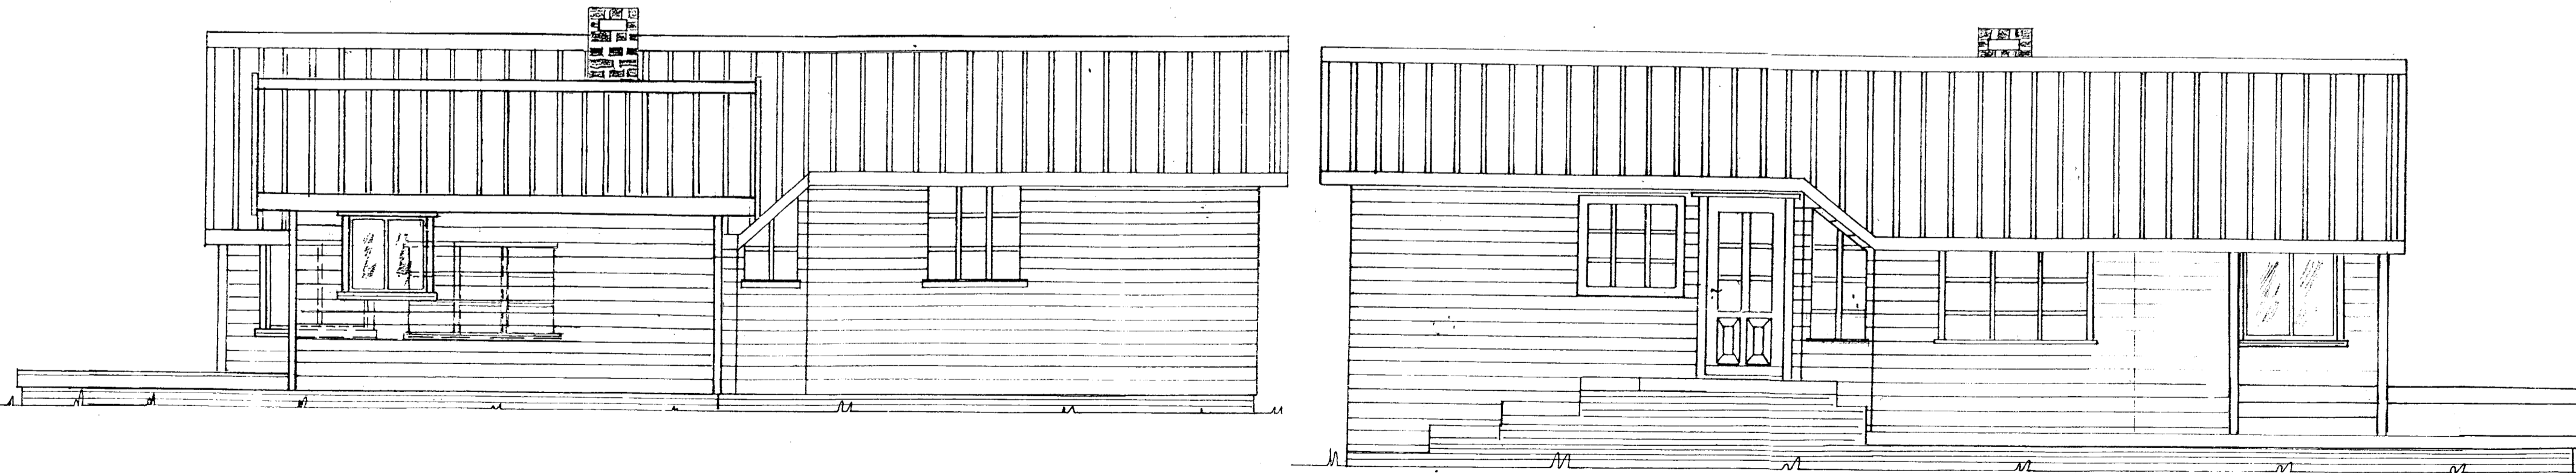

Samp. 02.04.2004

Johnes Conaway

Snid C-C

Ath: Sumarbústaðurinn var teiknaður 14.10.'96 af GH. Geymsla og laufskáli teiknað af KM TEIKNIVANGI

Mkv.: 1:50
Dags: apríl '04
Nr. 169-4

Geymsla í landi, Hallkelshóla Grimsness og Grafningshr.
Árnessýslu, lóð nr.96 stærð 0,8 ha.
Eigandi: Finnbjörg Skafthóttir kt. 240852-3329
Útlit