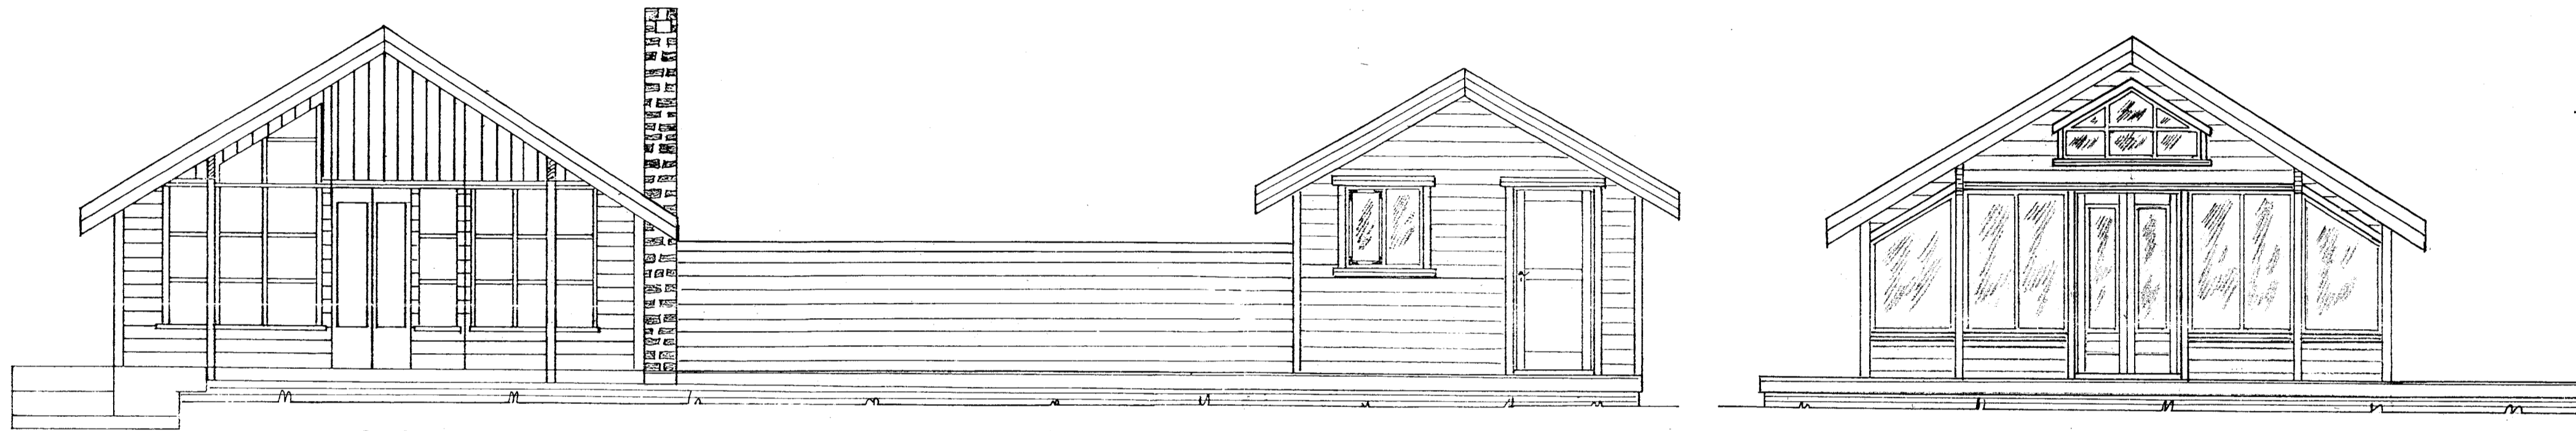

Samp. 02.04.2004

Johnes Conaway

Snid C-C

Ath: Sumarbústaðurinn var teiknaður 14.10.'96 af GH. Geymsla og laufskáli teiknað af KM TEIKNIVANGI

Mkv.: 1:50
Dags: apríl '04
Nr. 169-4

Geymsla í landi, Hallkelshóla Grimsness og Grafningshr.
Árnessýslu, lóð nr.96 stærð 0,8 ha.
Eigandi: Finnbjörg Skafthóttir kt. 240852-3329
Útlit