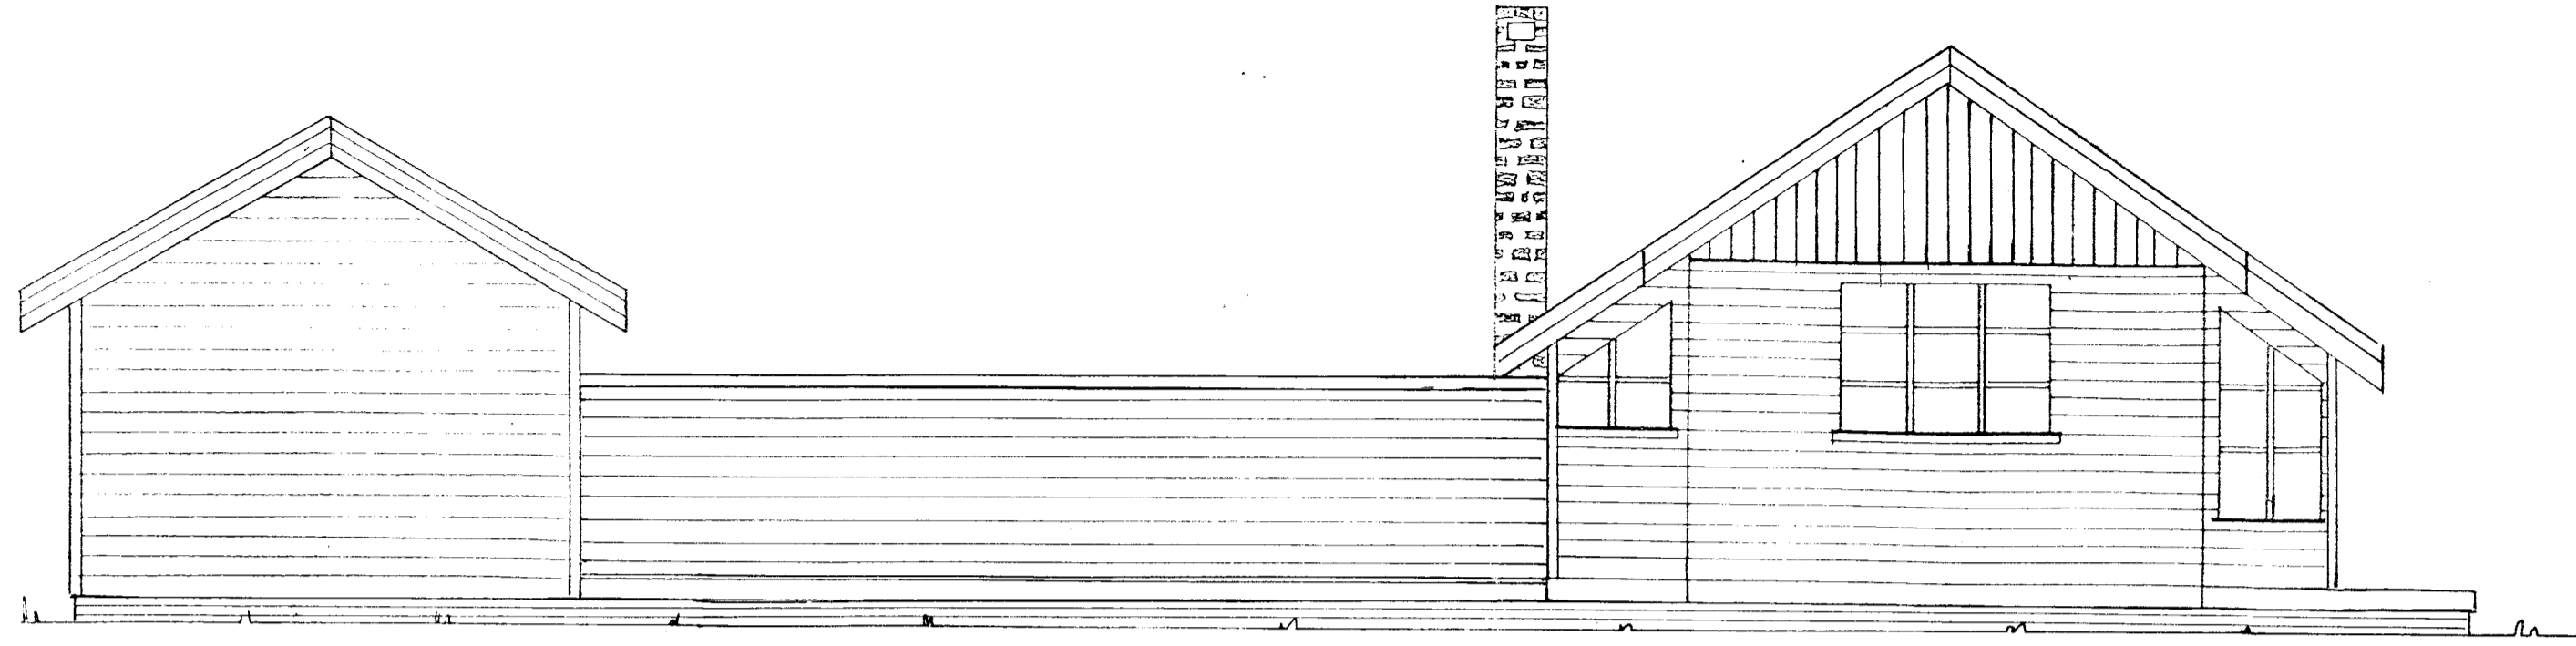

Samp. 02.04.2004

Johnes Conaway

Snid C-C

Ath: Sumarbústaðurinn var teiknaður 14.10.'96 af GH. Geymsla og laufskáli teiknað af KM TEIKNIVANGI

Mkv.: 1:50
Dags: apríl '04
Nr. 169-4

Geymsla í landi, Hallkelshóla Grimsness og Grafningshr.
Árnessýslu, lóð nr.96 stærð 0,8 ha.
Eigandi: Finnbjörg Skafthóttir kt. 240852-3329
Útlit