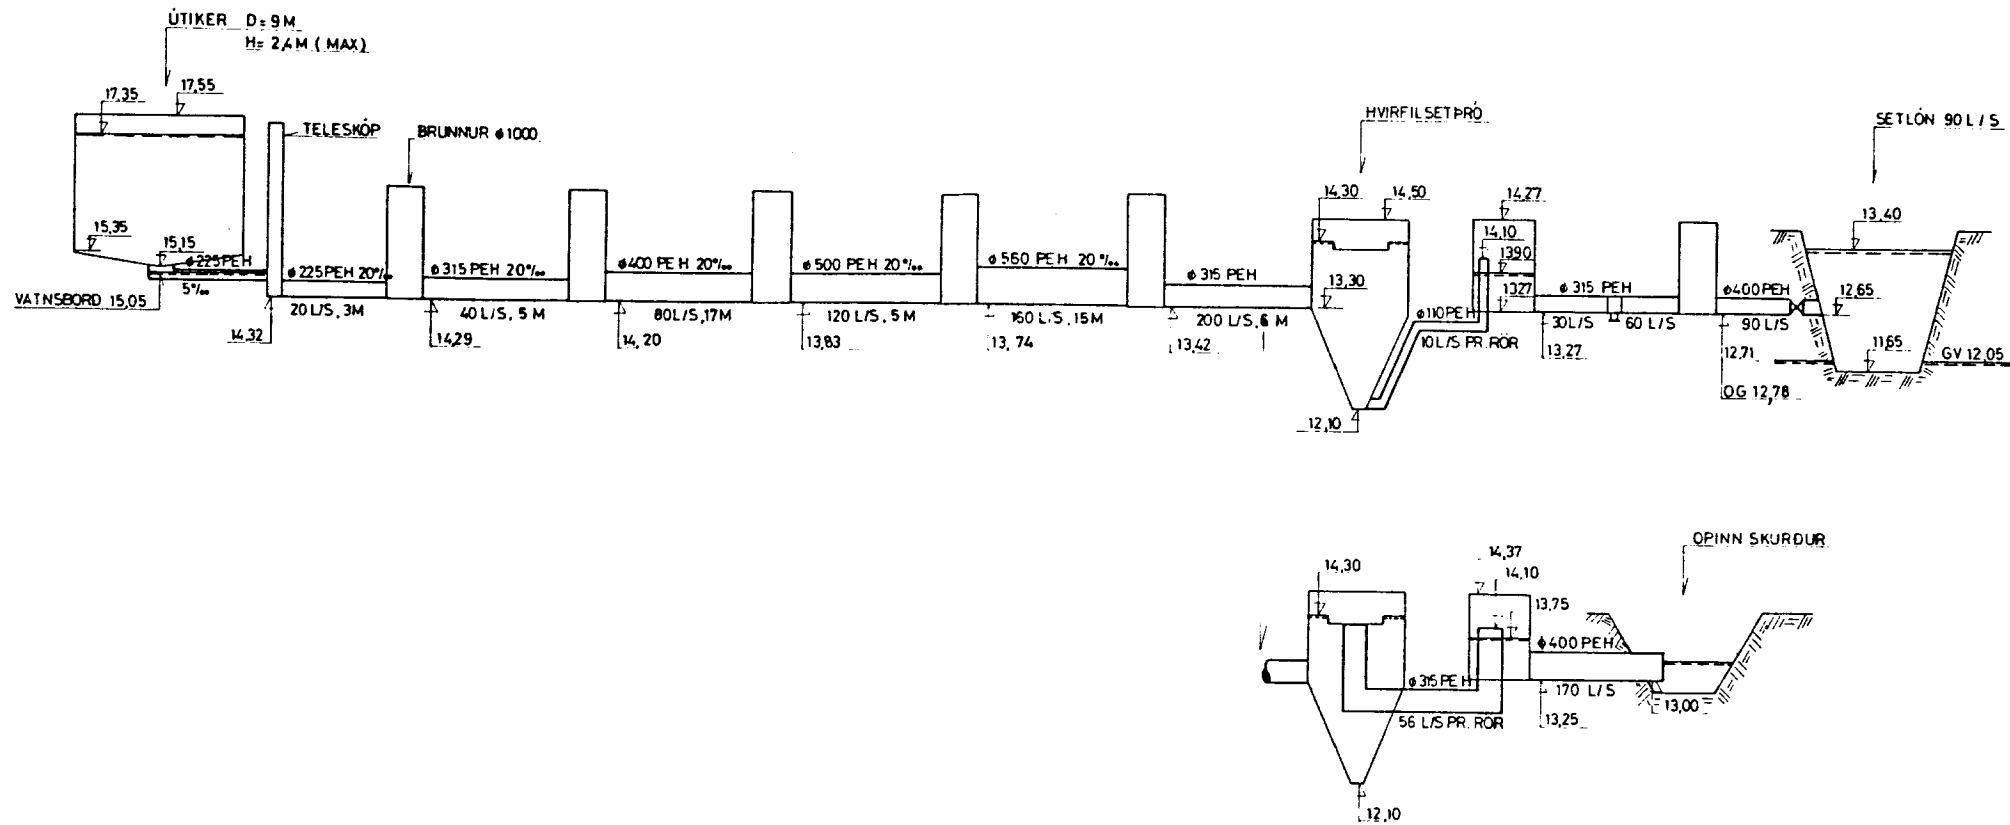

FRÁ ÚTIKERJUM YFIR Í SETLÓN OG SKURD

FRÁ SEIDASTÖÐ YFIR Í SETLÓN OG LÆK

FJÓLHÖNNUN H/F Verkefnaðistofa		BLAD 9
Grindavog/1, Reykjavík. Sími 5252 og 5441		KVARDI
FJALLALAX H.F.		REKNI M R
LÍNUMYNDIR		TEKNI E M
NR	DAGS	BREYTING
SAMR <i>fránn. Ragnars</i>		DAGS SEPT 87
		NR A053-1022