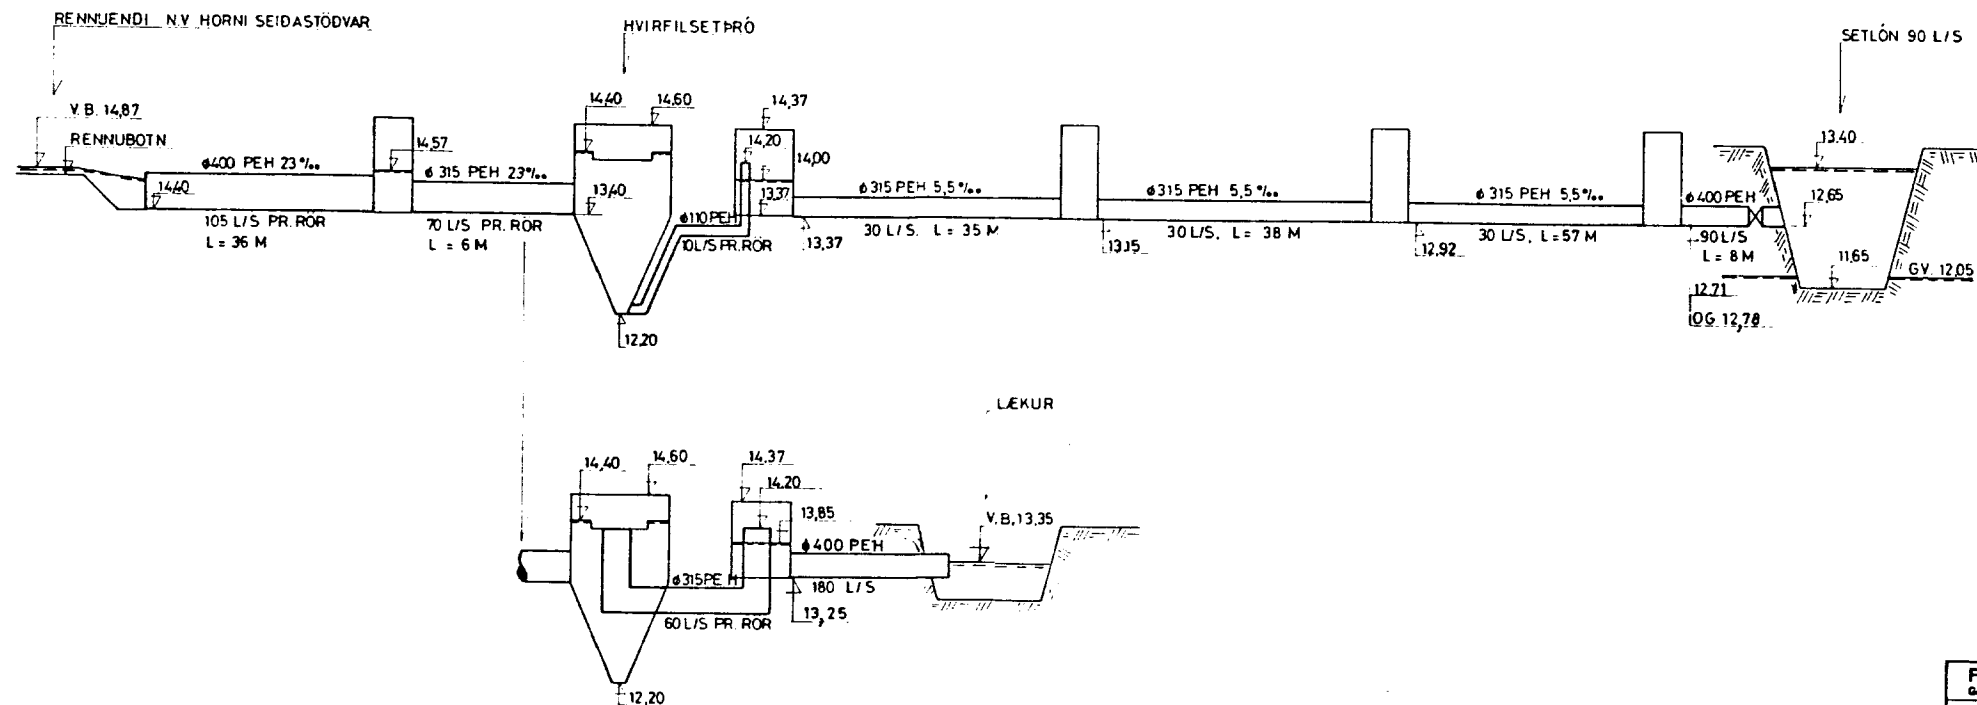

FRÁ ÚTIKERJUM YFIR Í SETLÓN OG SKURD

FRÁ SEIDASTÖÐ YFIR Í SETLÓN OG LÆK

FJÓLHÖNNUN H/F Verkefnaðistofa		BLAD 9
Grindavog/1, Reykjavík. Sími 5252 og 5441		KVARDI
FJALLALAX H.F.		REKNI M R
LÍNUMYNDIR		TEKNI E M
NR	DAGS	BREYTING
SAMR <i>fránn. Ragnars</i>		DAGS SEPT 87
		NR A053-1022