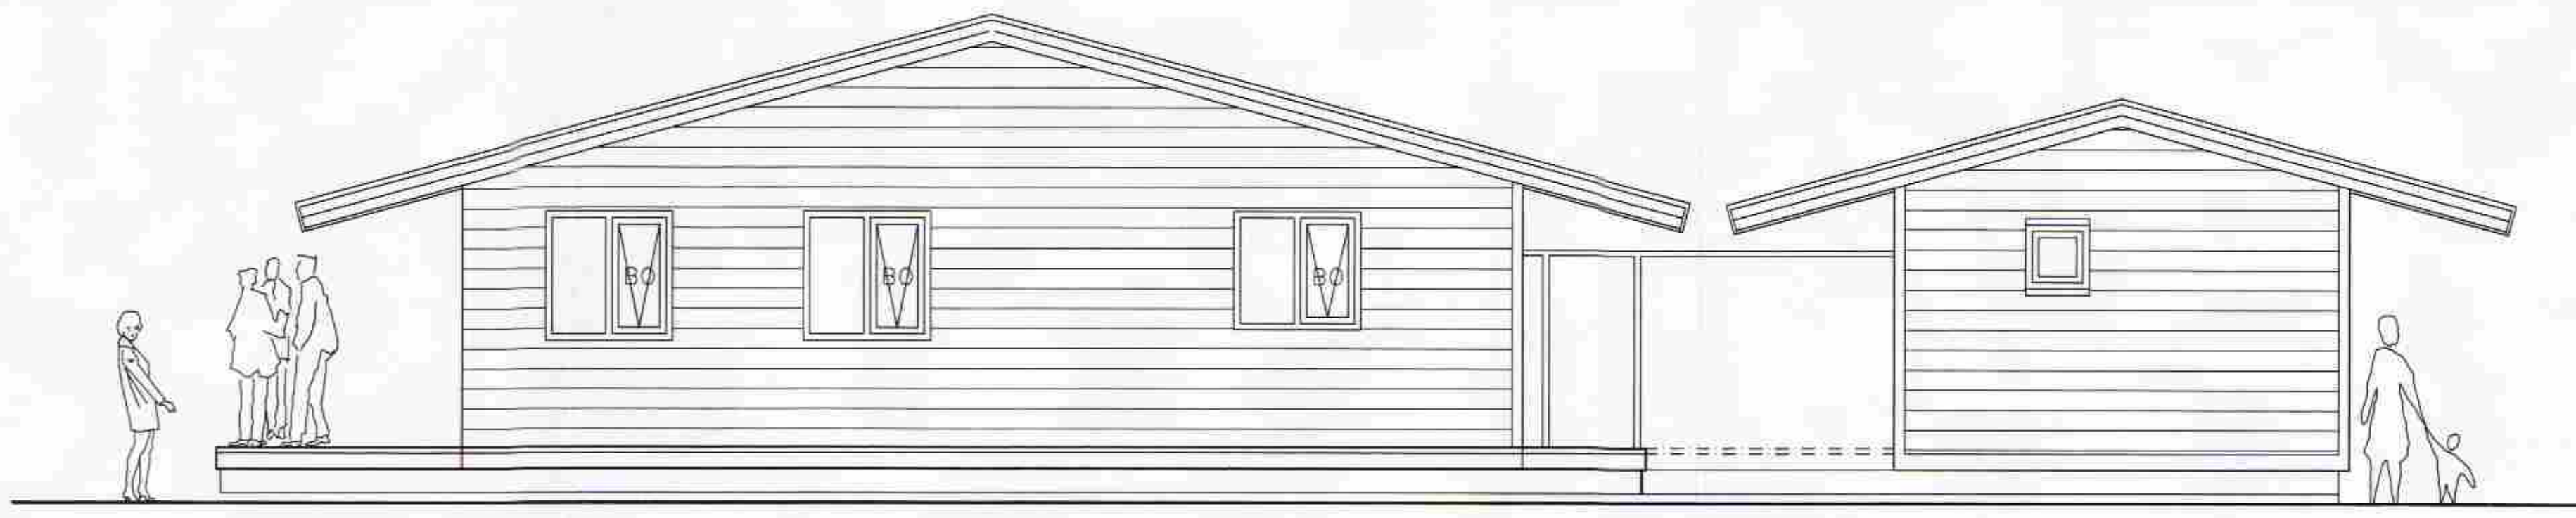

SUÐ-AUSTUR  
MKV. 1:50

SUÐ-VESTUR  
MKV. 1:50

NORÐ-VESTUR  
MKV. 1:50

NORÐ-AUSTUR  
MKV. 1:50

SAMPYKKT  
09 JUNI 2011  
*Arkform*  
ARKITEKTASTOFA

BR. HVERJU BREYTT DAGS.

MÁL ERU Í MILLIMETURM, NEMA ANNARS SÉ GETIÐ EF MISRÆMI EÐA MÁLVILLUR FINNST Á TEIKNINGUM BER AÐ TILKYNNNA HAD TIL ARKFORM AN TAFAR. ÞESSI TEIKNING FELLUR UNDIR HÖFUNÐARÉTTARLOÐ