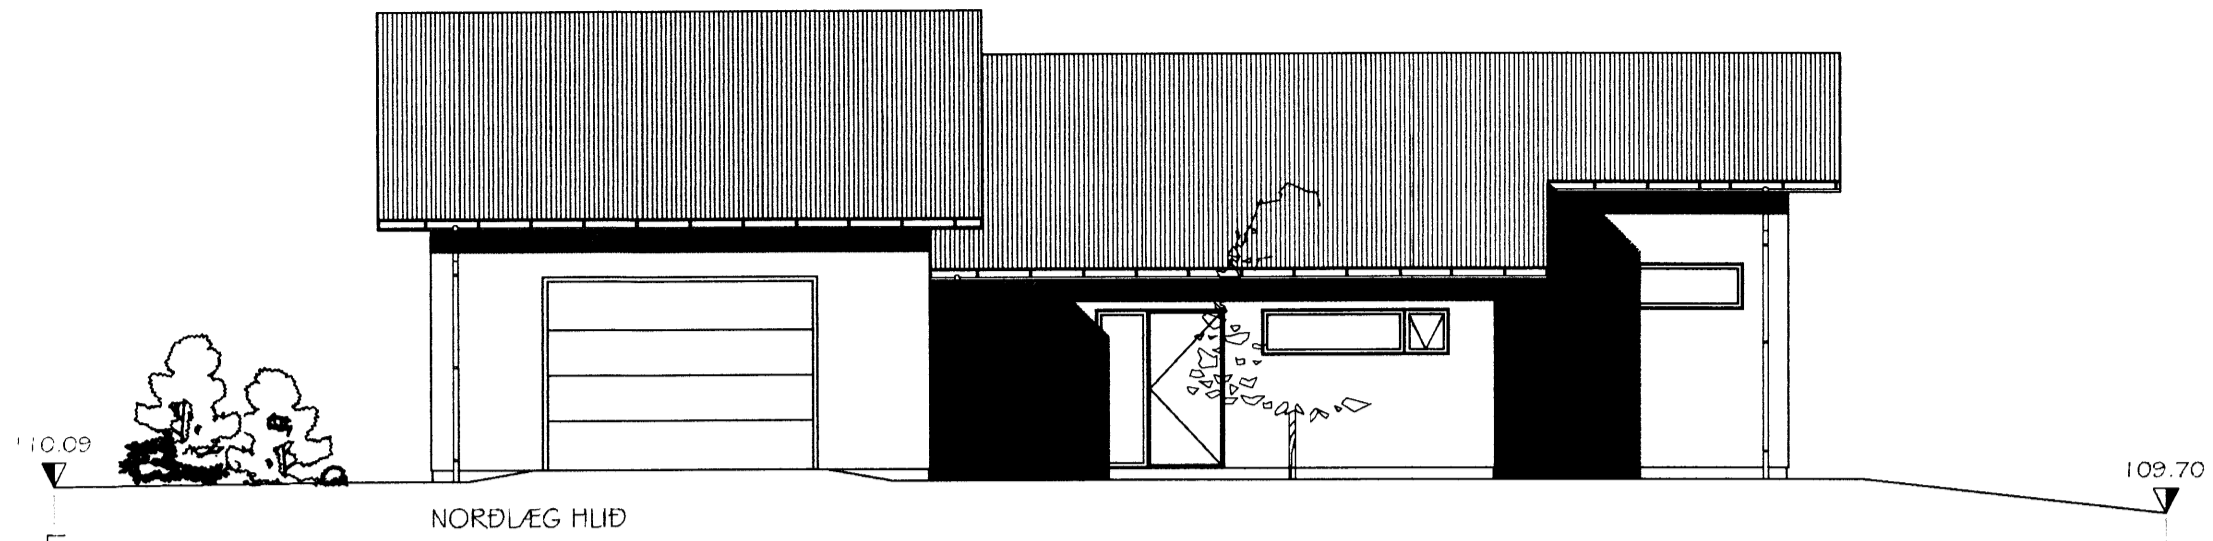

Sambúð
12.03.2008
Borg og Grímsnesi

Út	12.03.08	GP	Frumútgáfa
Útgáfa:	Dagsetn:	Af:	Skýring:

Verksmiðjan
teikni- & verkfræðipjónusta
Fosshes A, 800 Selfoss, S:482.1166, www.verksmidjan.net

HÓLSBRAUT 14
BORG, GRÍMSNESI

Teiknúmer:
100-03

Aðaluppdrættir:
Útlit

Mælikvarði:
1:100

Hannað:	Guðjón Þórisson	Teiknað:	Guðjón Þórisson
Dagsetning:	12.03.2008	Verknúmer:	08 001
Ábyrgðarm. og réttthafi:	<i>Guðjón Þórisson</i>	Frumstærð:	A2
		Ábyrgðarm. og réttthafi:	200752-4659