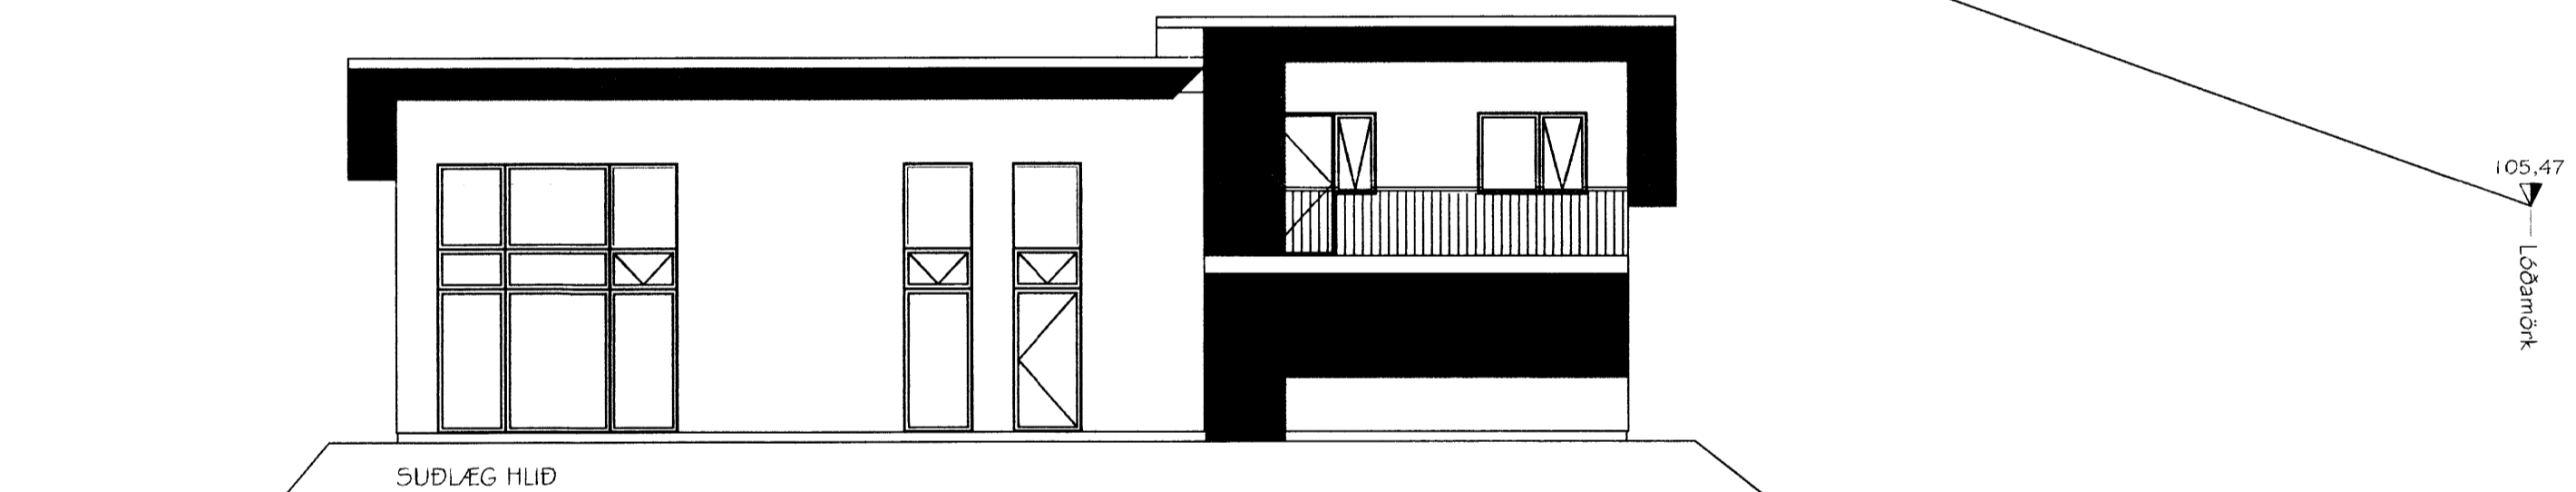

Sambúð
12.03.2008
Borg og Grímsnesi

Út	12.03.08	GP	Frumútgáfa
Útgáfa:	Dagsetn:	Af:	Skýring:

Verksmiðjan
teikni- & verkfræðipjónusta
Fosshes A, 800 Selfoss, S:482.1166, www.verksmidjan.net

HÓLSBRAUT 14
BORG, GRÍMSNESI

Teiknúmer:
100-03

Aðaluppdrættir:
Útlit

Mælikvarði:
1:100

Hannað:	Guðjón Þórisson	Teiknað:	Guðjón Þórisson
Dagsetning:	12.03.2008	Verknúmer:	08 001
Ábyrgðarm. og réttthafi:	<i>Guðjón Þórisson</i>	Frumstærð:	A2
		Ábyrgðarm. og réttthafi:	200752-4659