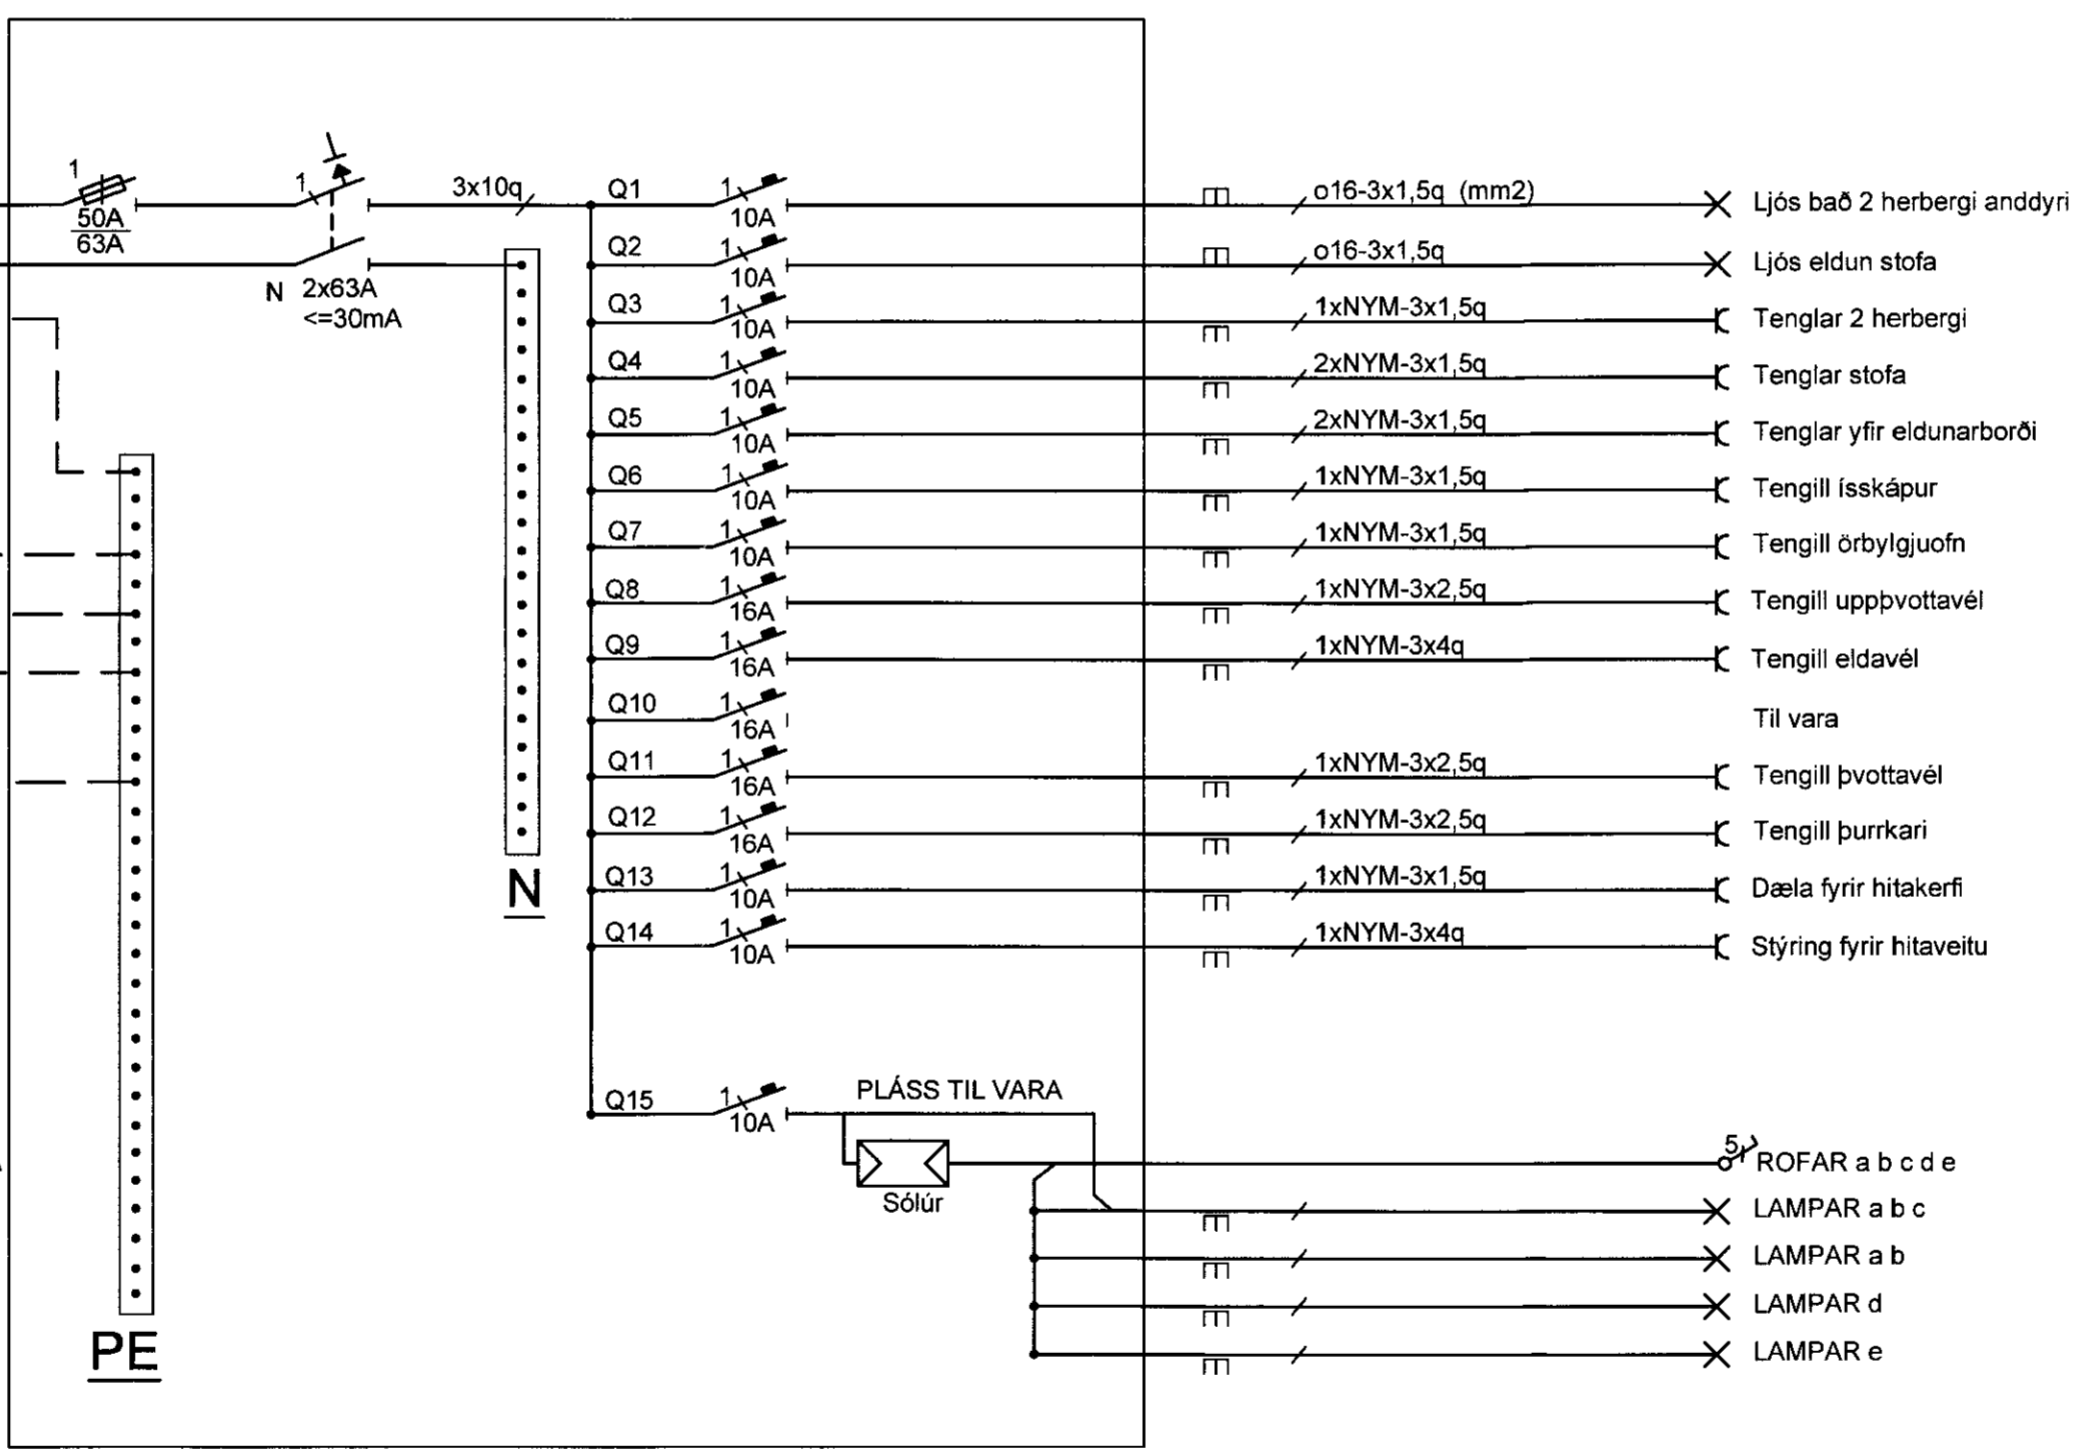

TAFLA TA.0 - 3N 400/230V 50Hz

TAFLA TA.1

BYGGINGAFULLTRÚI

MÓTTIÐ
14 AUG 2012

SAMRÆMINGAHOÑNUÐUR

Br.	Dags.	Breyting	Br.	Sp.

Heiðarrími 11, Klausturhólum
Grímsnesi, Grafningshr. L.nr. 203248
RAFLAGNIR,
EINLÍNUMYNDIR TA.0 OG TA.1

Hannað: MS	Teiknað: MS	Yfirfarið: MS
Samþykkt fh. LT ehf.		Kt.: 011241 7519
Tölvuskrá: LT2012/RAMMAHUS 2012/A2-RAF-HEIDARRIMI 11		
Mkv. 1:50	Bláðstærð: A2	
Dags. Júlí 2012	Nr. LT1181	Bláð 2/3