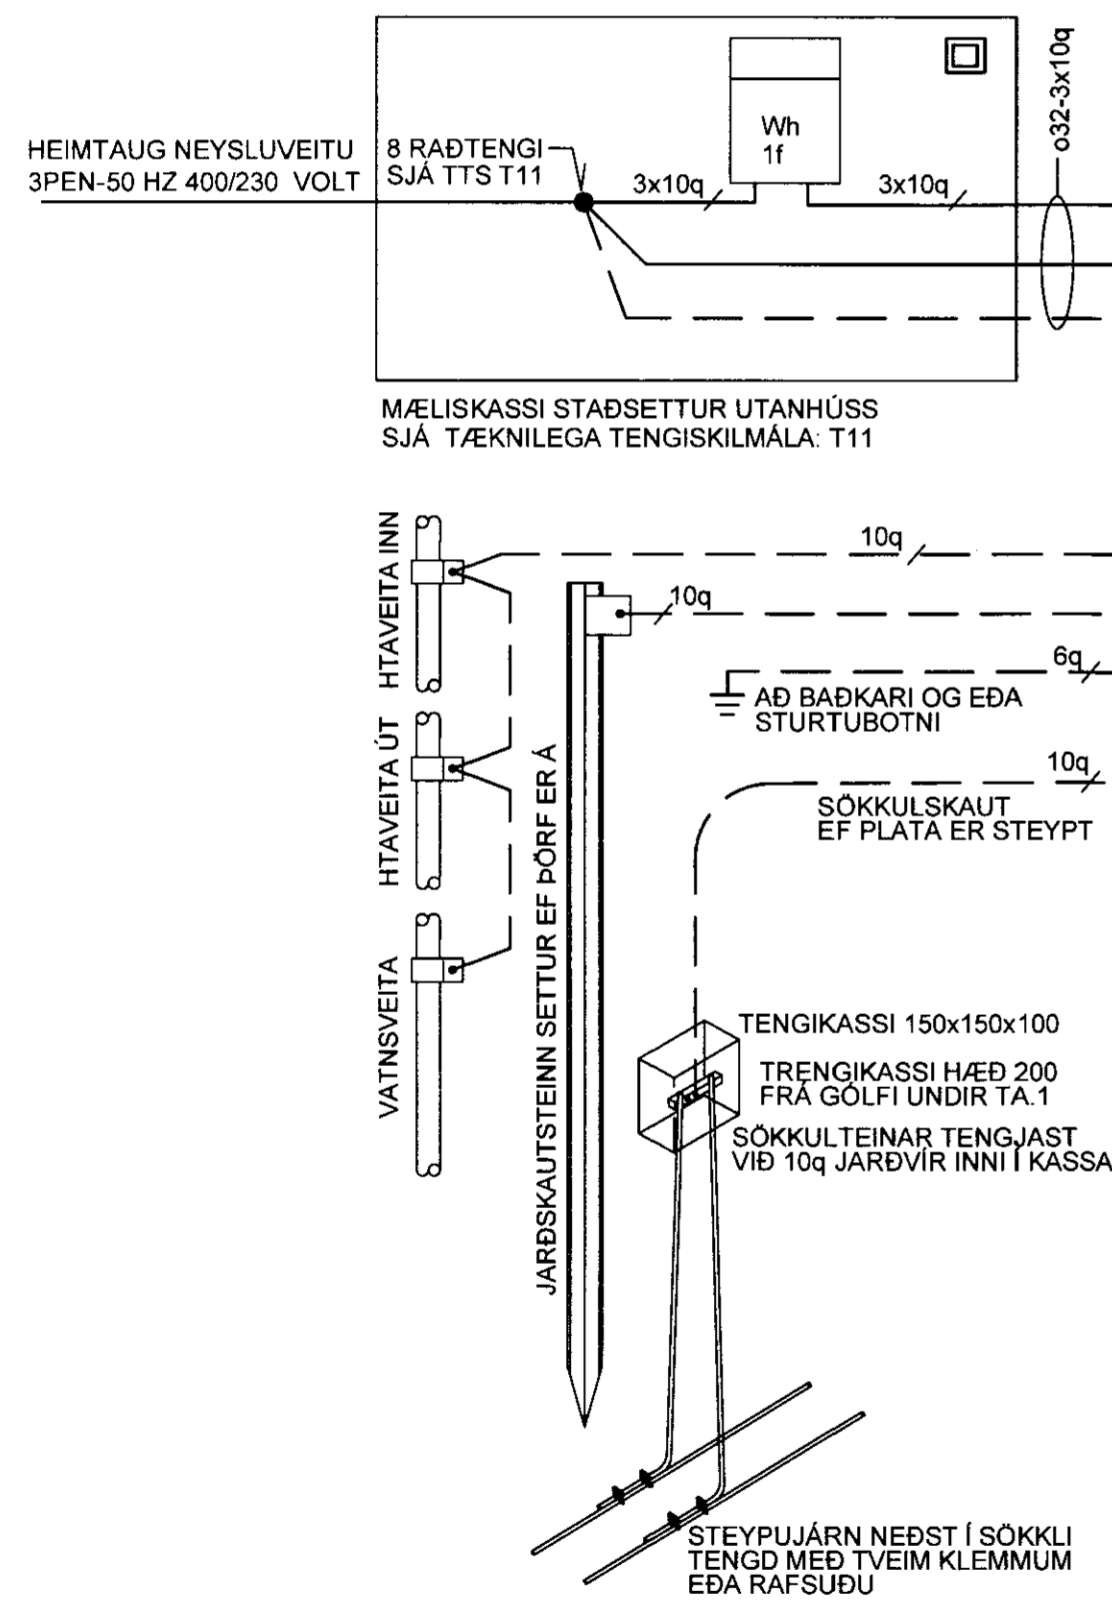

TAFLA TA.0 - 3N 400/230V 50Hz

TAFLA TA.1

BYGGINGAFULLTRÚI

MÓTTIÐ
14 AUG 2012

SAMRÆMINGAHOÑNUÐUR

Br.	Dags.	Breyting	Br.	Sp.

Heiðarrími 11, Klausturhólum
Grímsnesi, Grafningshr. L.nr. 203248
RAFLAGNIR,
EINLÍNUMYNDIR TA.0 OG TA.1

Hannað: MS	Teiknað: MS	Yfirfarið: MS
Samþykkt fh. LT ehf.		Kt.: 011241 7519
Tölvuskrá: LT2012/RAMMAHUS 2012/A2-RAF-HEIDARRIMI 11		
Mkv. 1:50	Bláðstærð: A2	
Dags. Júlí 2012	Nr. LT1181	Bláð 2/3